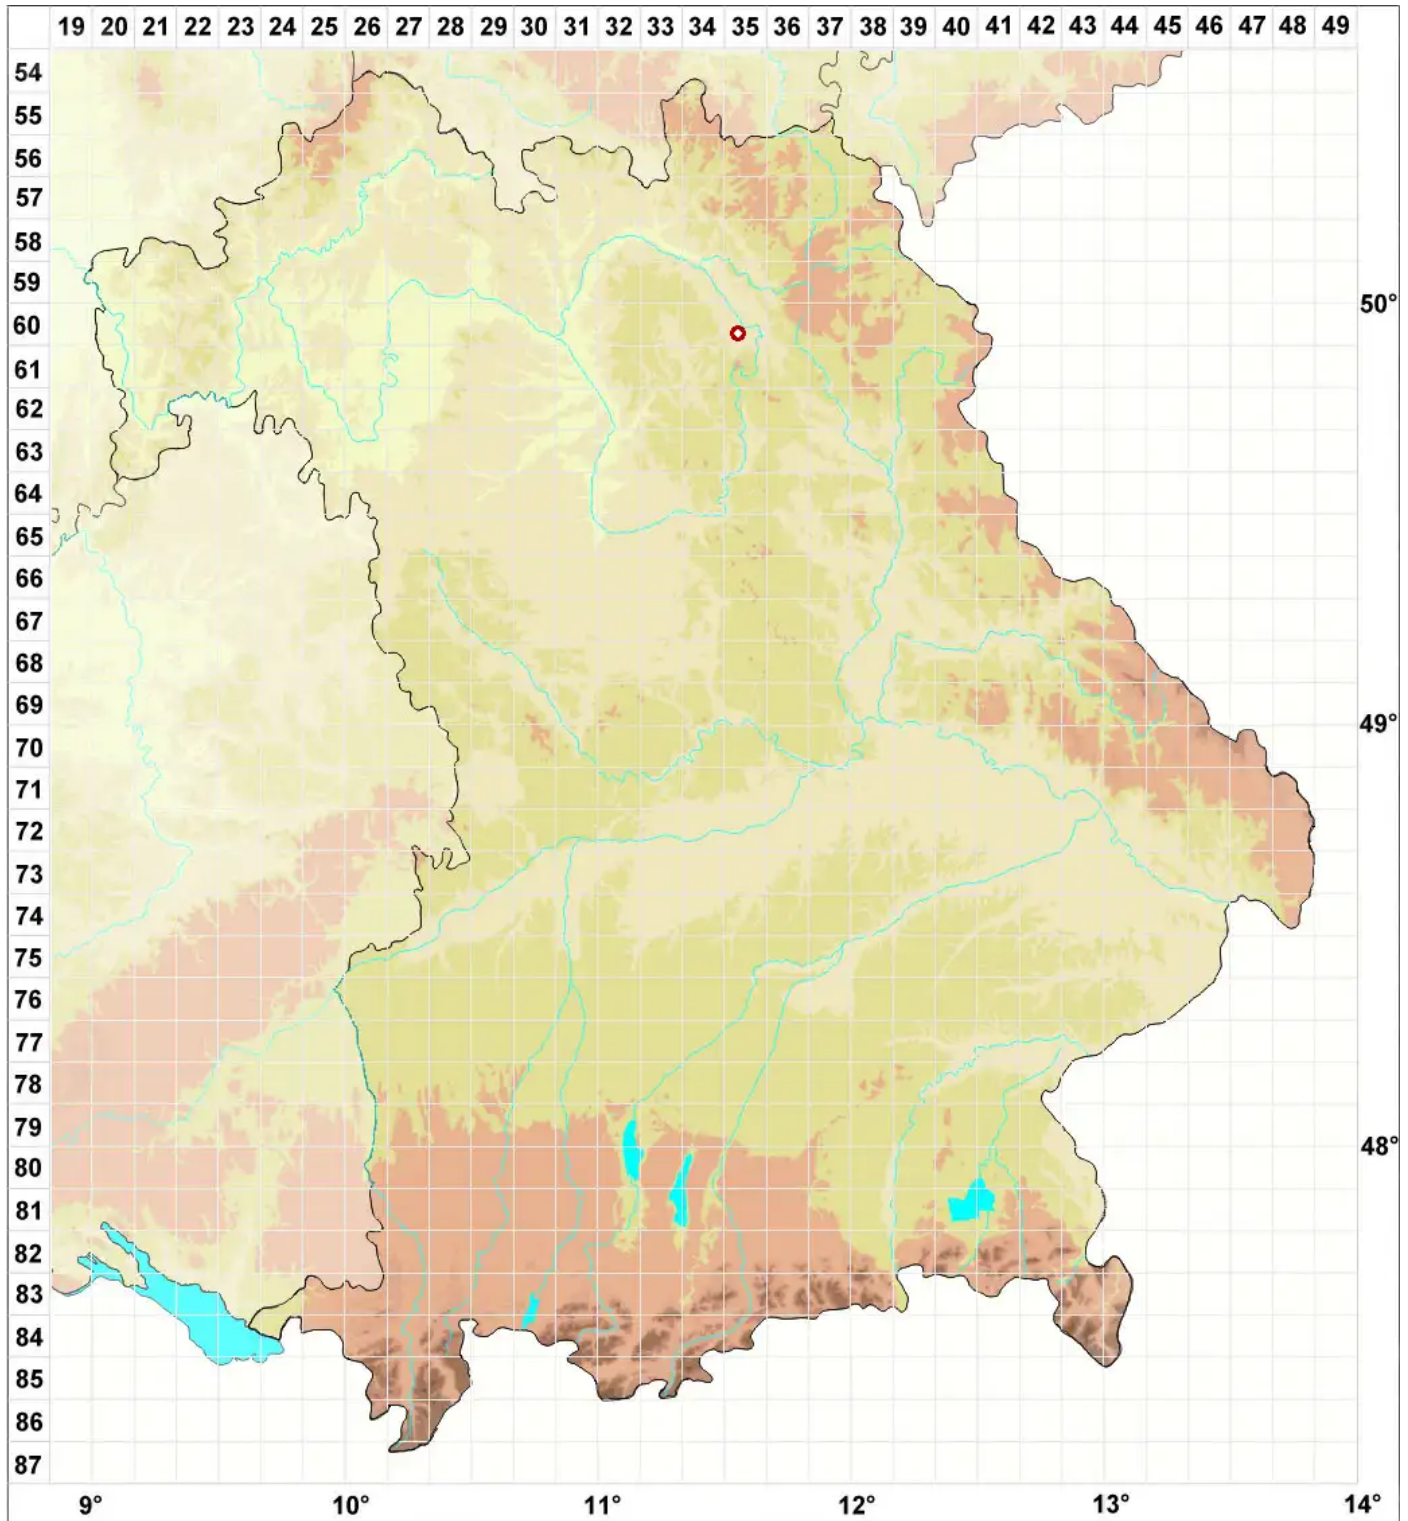

Baeomyces callianthus Lettau

Orangerote Köpfchenflechte

Legende:

Symbole:

Ausgefülltes Symbol:
Zeitraum von 1980 bis heute (Aktuelle Angabe)

Leeres Symbol:
Zeitraum vor 1980 (Altangabe)

Quadrat: Herbarbeleg