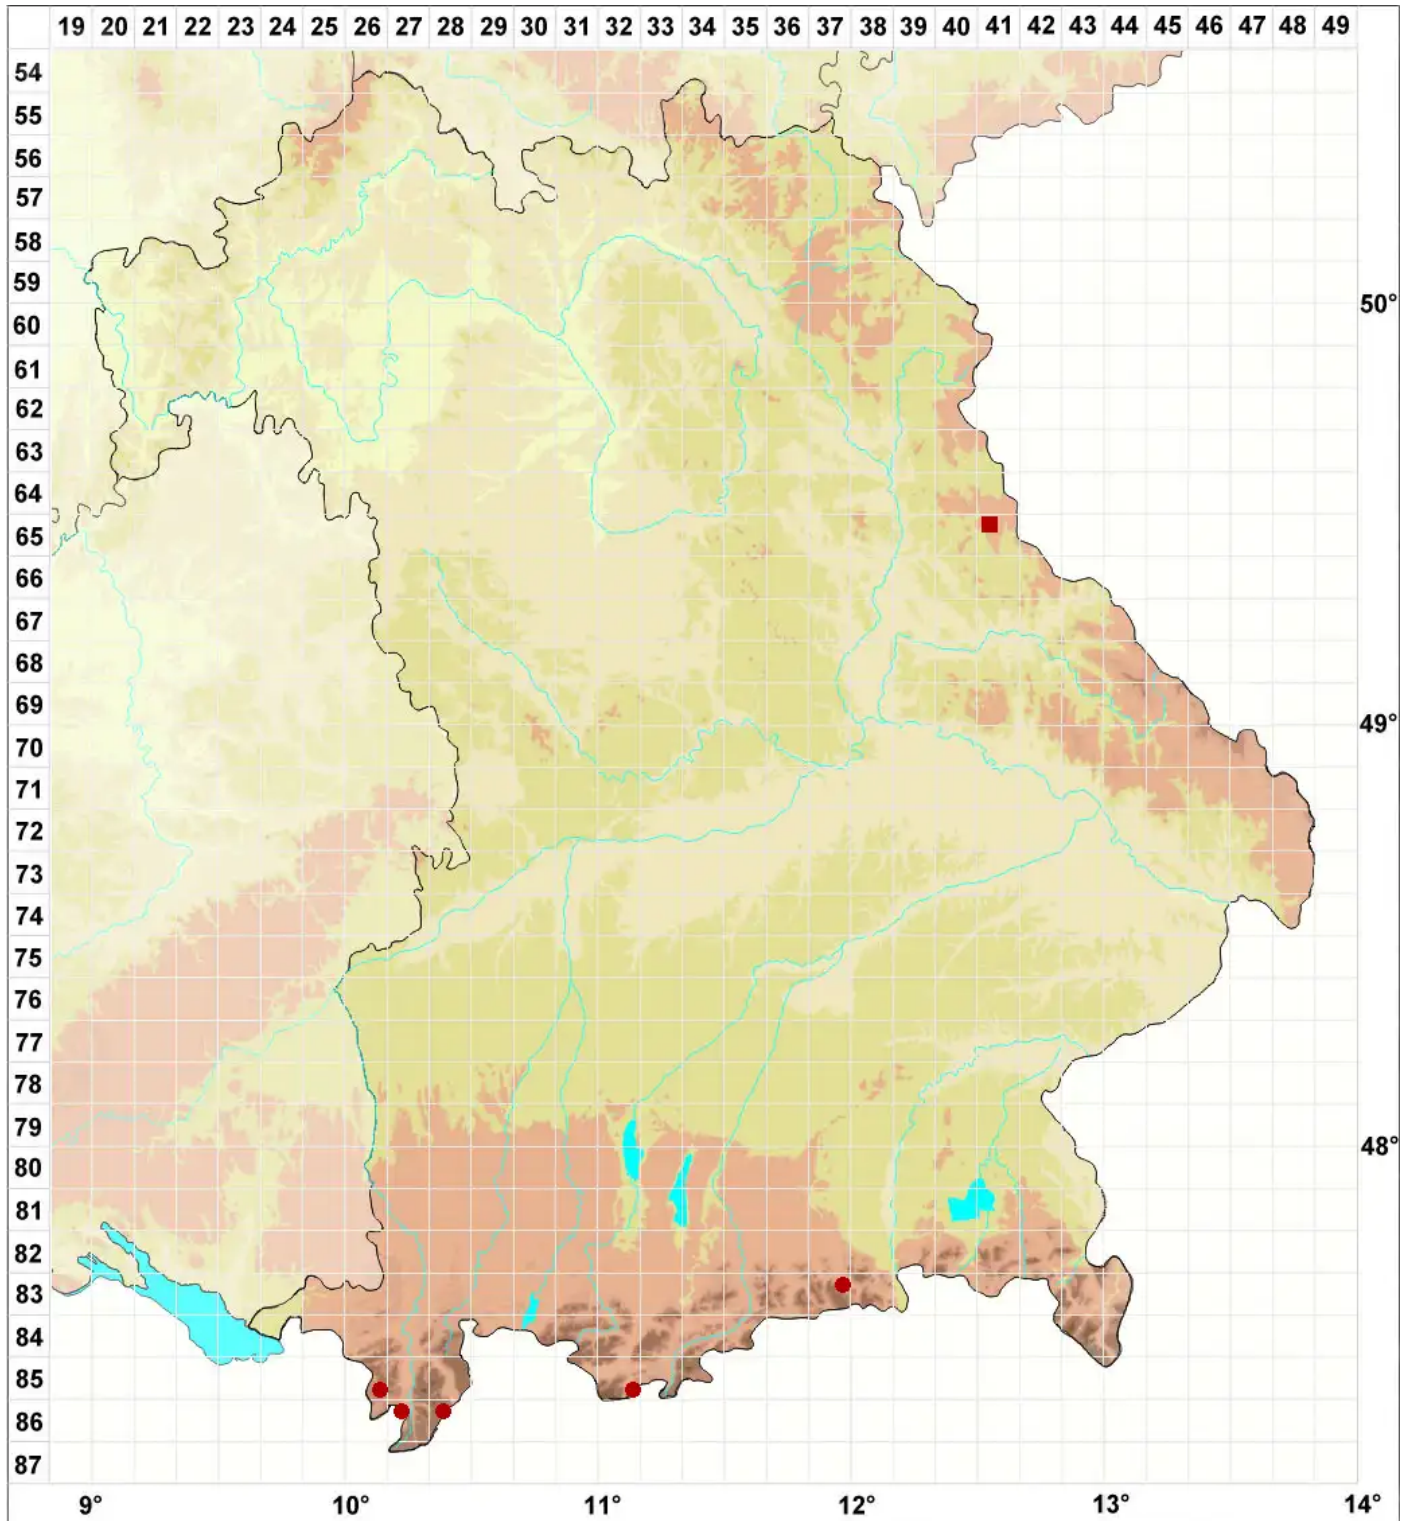

Baeomyces placophyllus Ach.

Schuppige Köpfchenflechte

Legende:

- Symbole:**
- Ausgefülltes Symbol:
Zeitraum von 1980 bis heute (Aktuelle Angabe)
 - Leeres Symbol:
Zeitraum vor 1980 (Altangabe)
 - Quadrat: Herbarbeleg