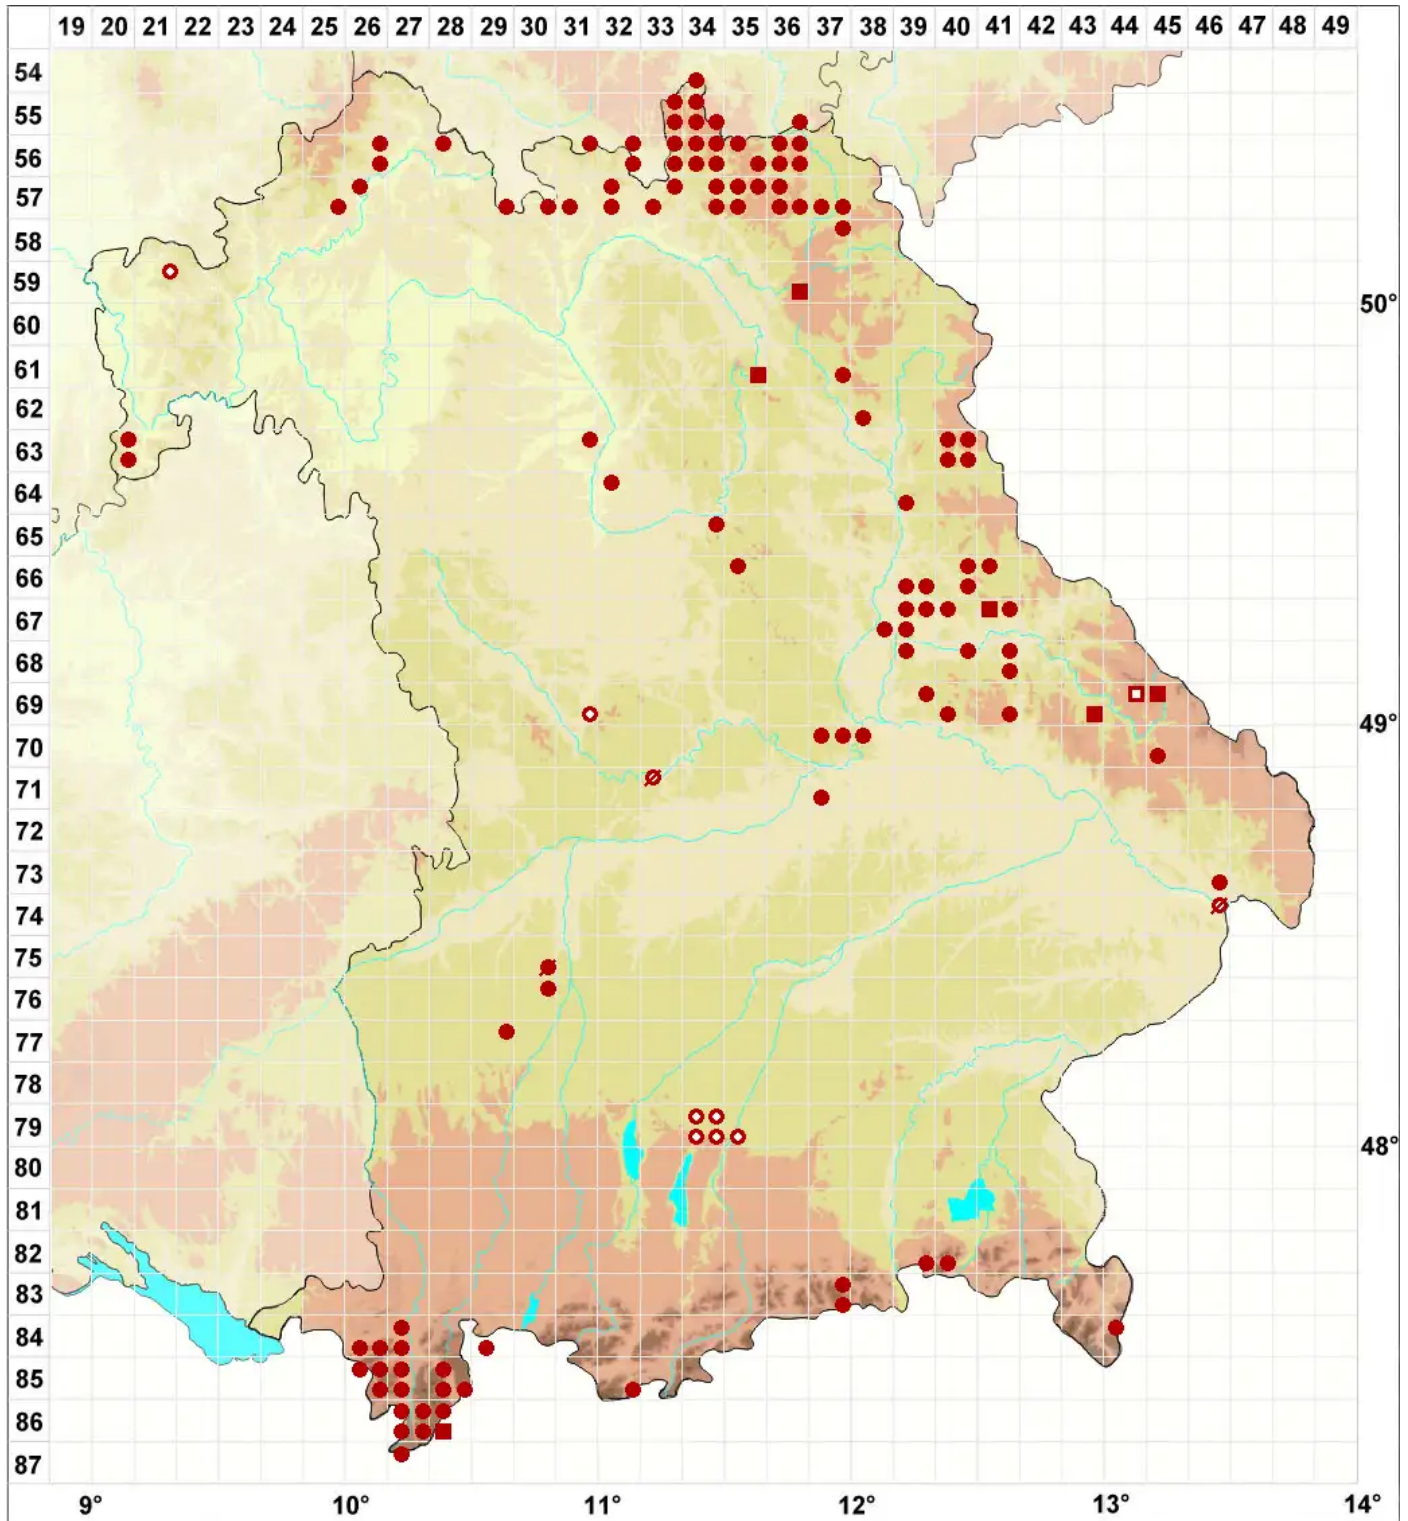

# Dibaeis baeomyces (L. f.) Rambold & Hertel

## Rosa Köpfchenflechte

Legende:

- Symbole:**
- Ausgefülltes Symbol:  
Zeitraum von 1980 bis heute (Aktuelle Angabe)
  - Leeres Symbol:  
Zeitraum vor 1980 (Altangabe)
  - Quadrat: Herbarbeleg