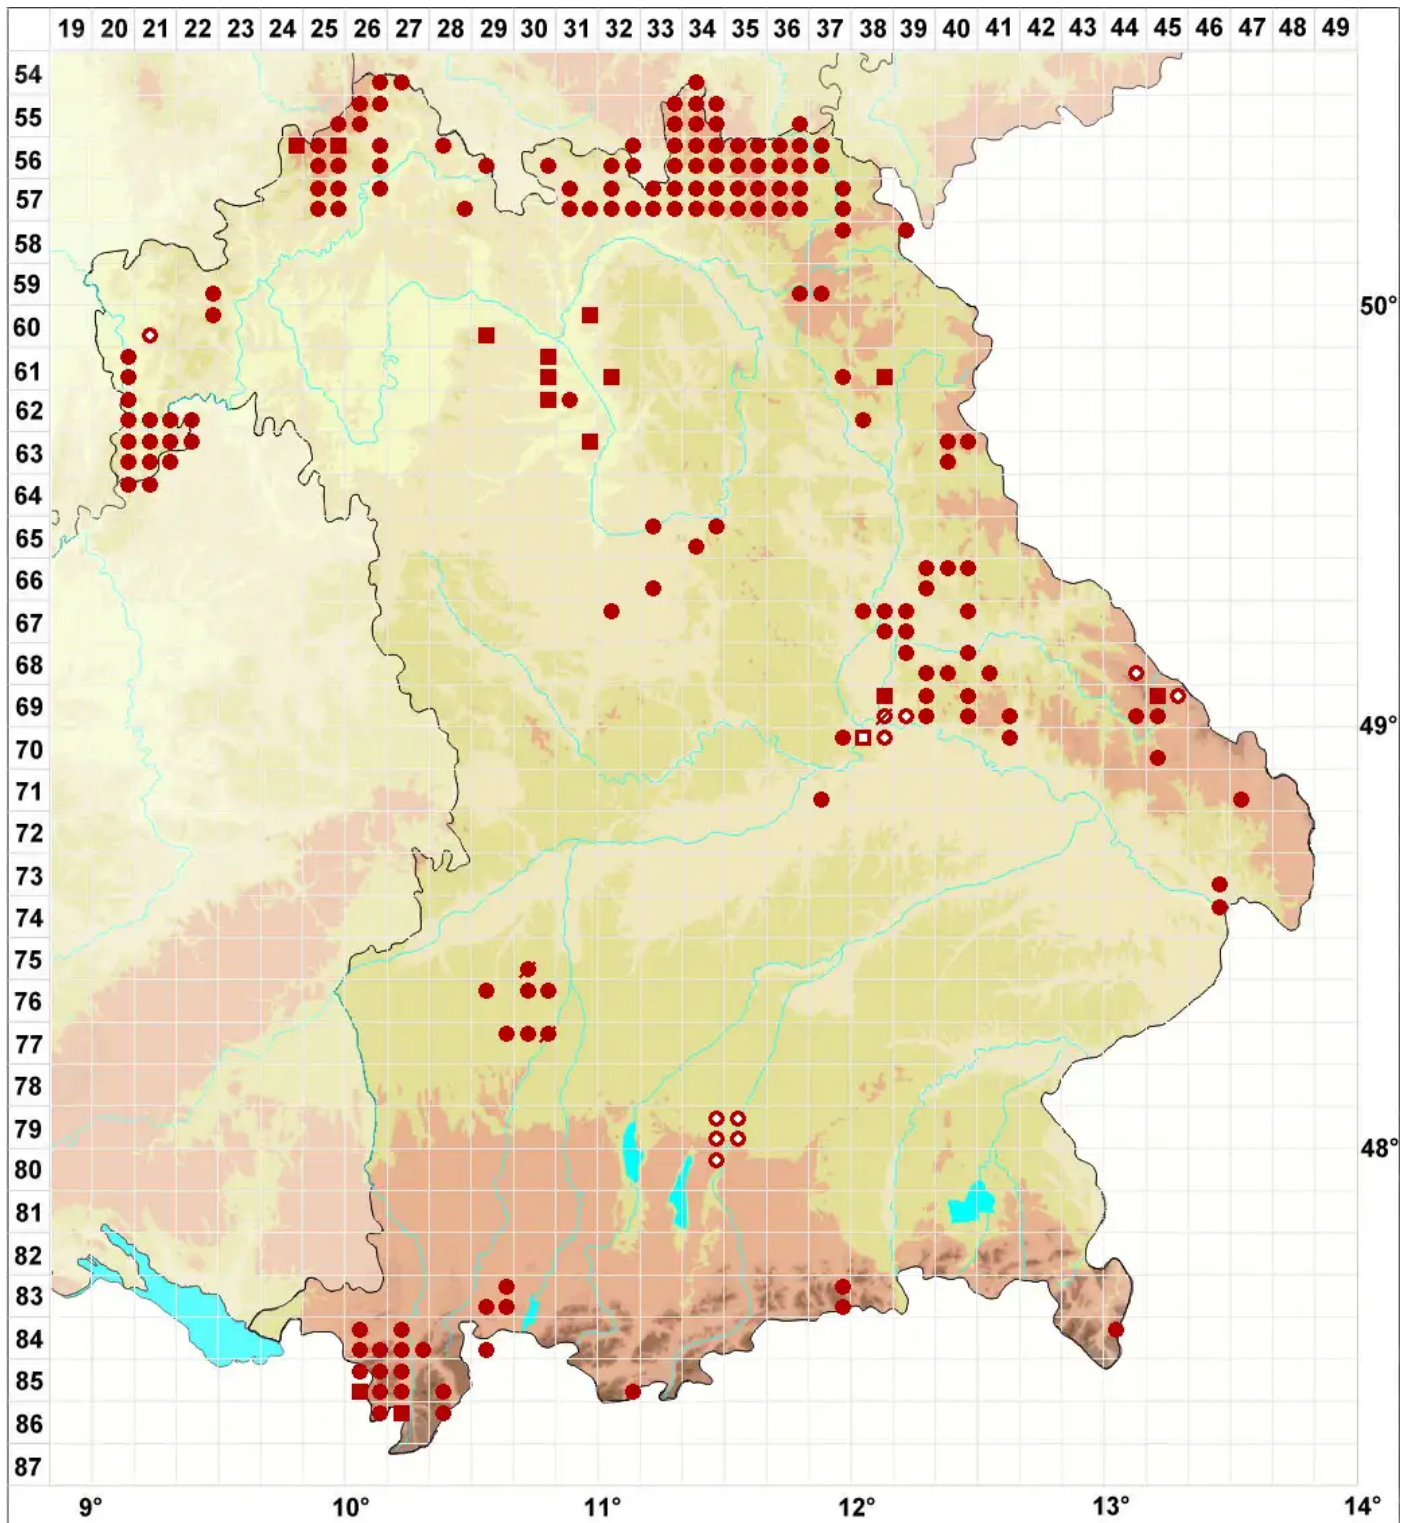

Baeomyces rufus agg.

Legende:

- Symbole:**
- Ausgefülltes Symbol:
Zeitraum von 1980 bis heute (Aktuelle Angabe)
 - Leeres Symbol:
Zeitraum vor 1980 (Altangabe)
 - Quadrat: Herbarbeleg