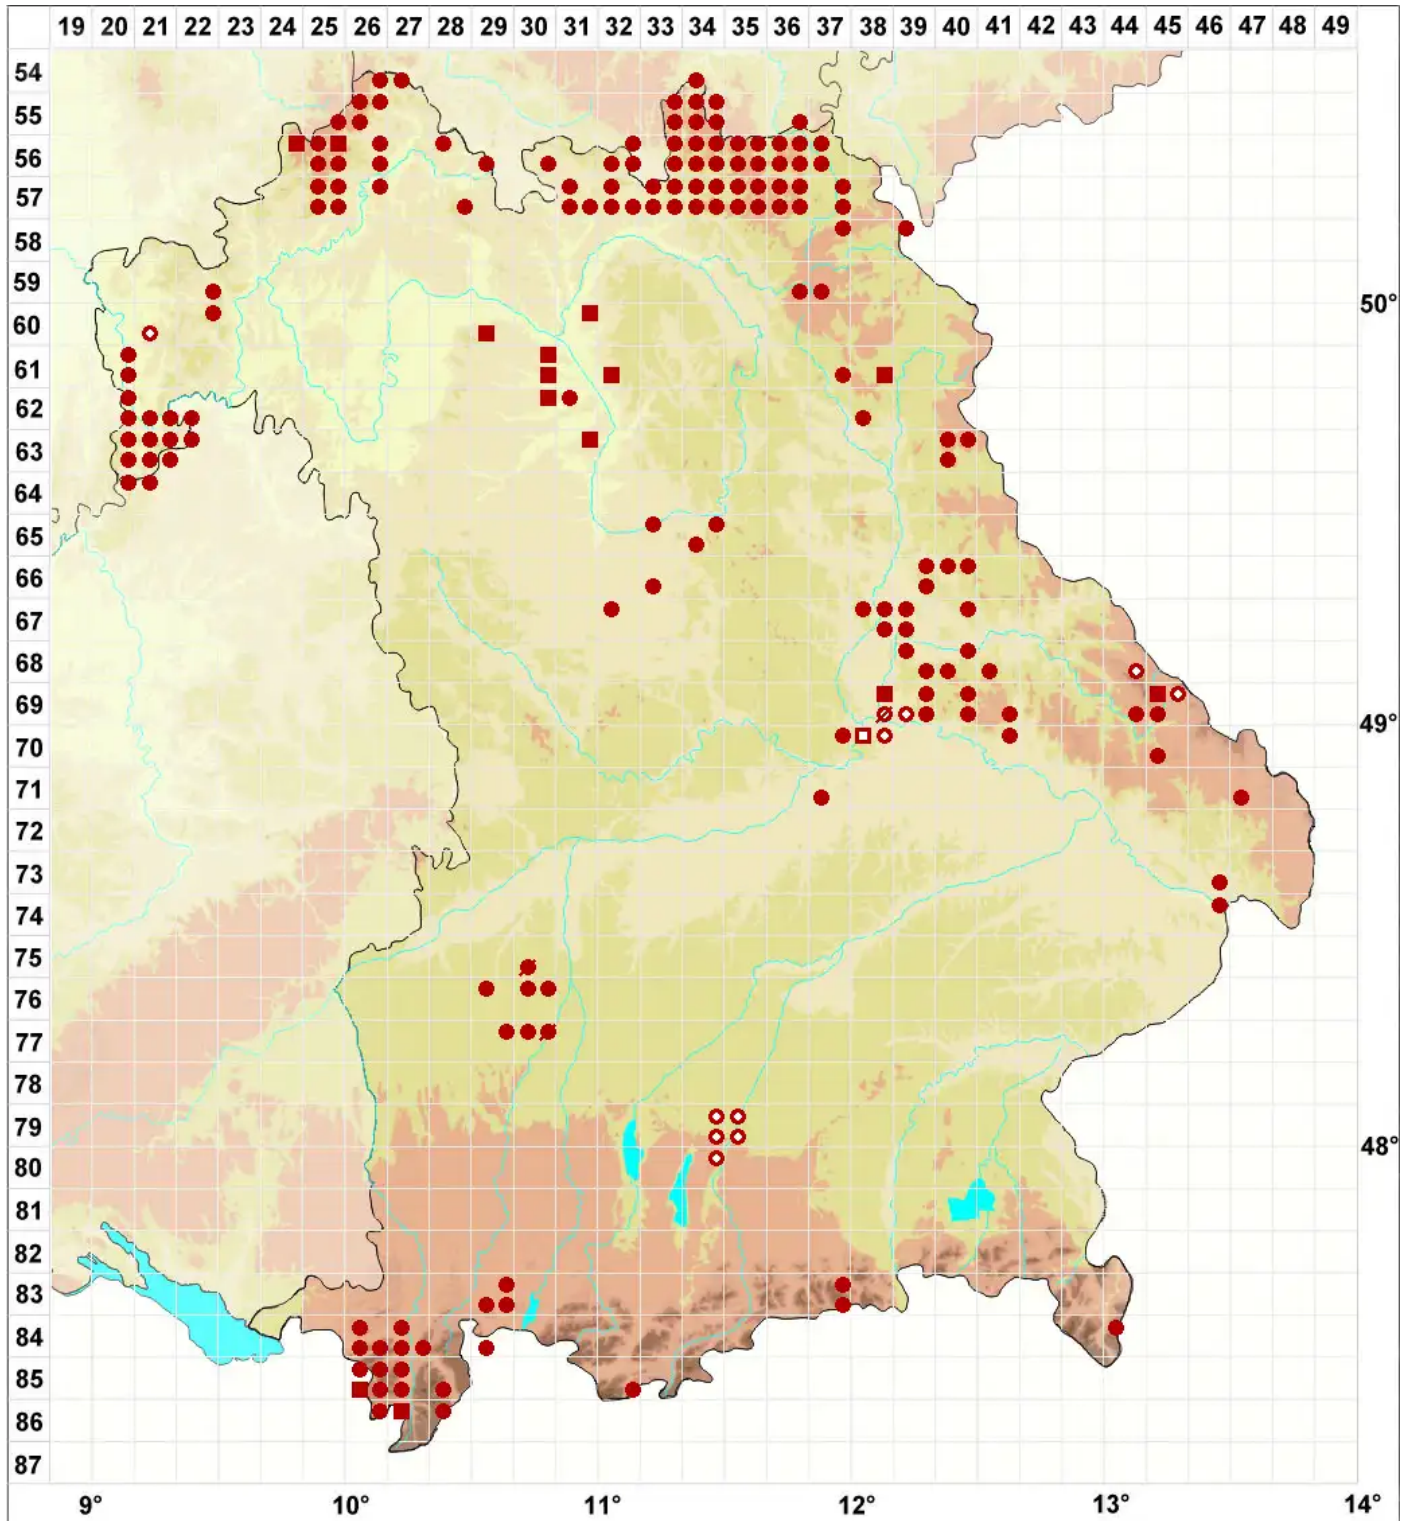

Baeomyces rufus (Huds.) Rehent.

Braune Köpfchenflechte

Legende:

- Symbole:**
Ausgefülltes Symbol:
Zeitraum von 1980 bis heute (Aktuelle Angabe)
Leeres Symbol:
Zeitraum vor 1980 (Altangabe)
Quadrat: Herbarbeleg