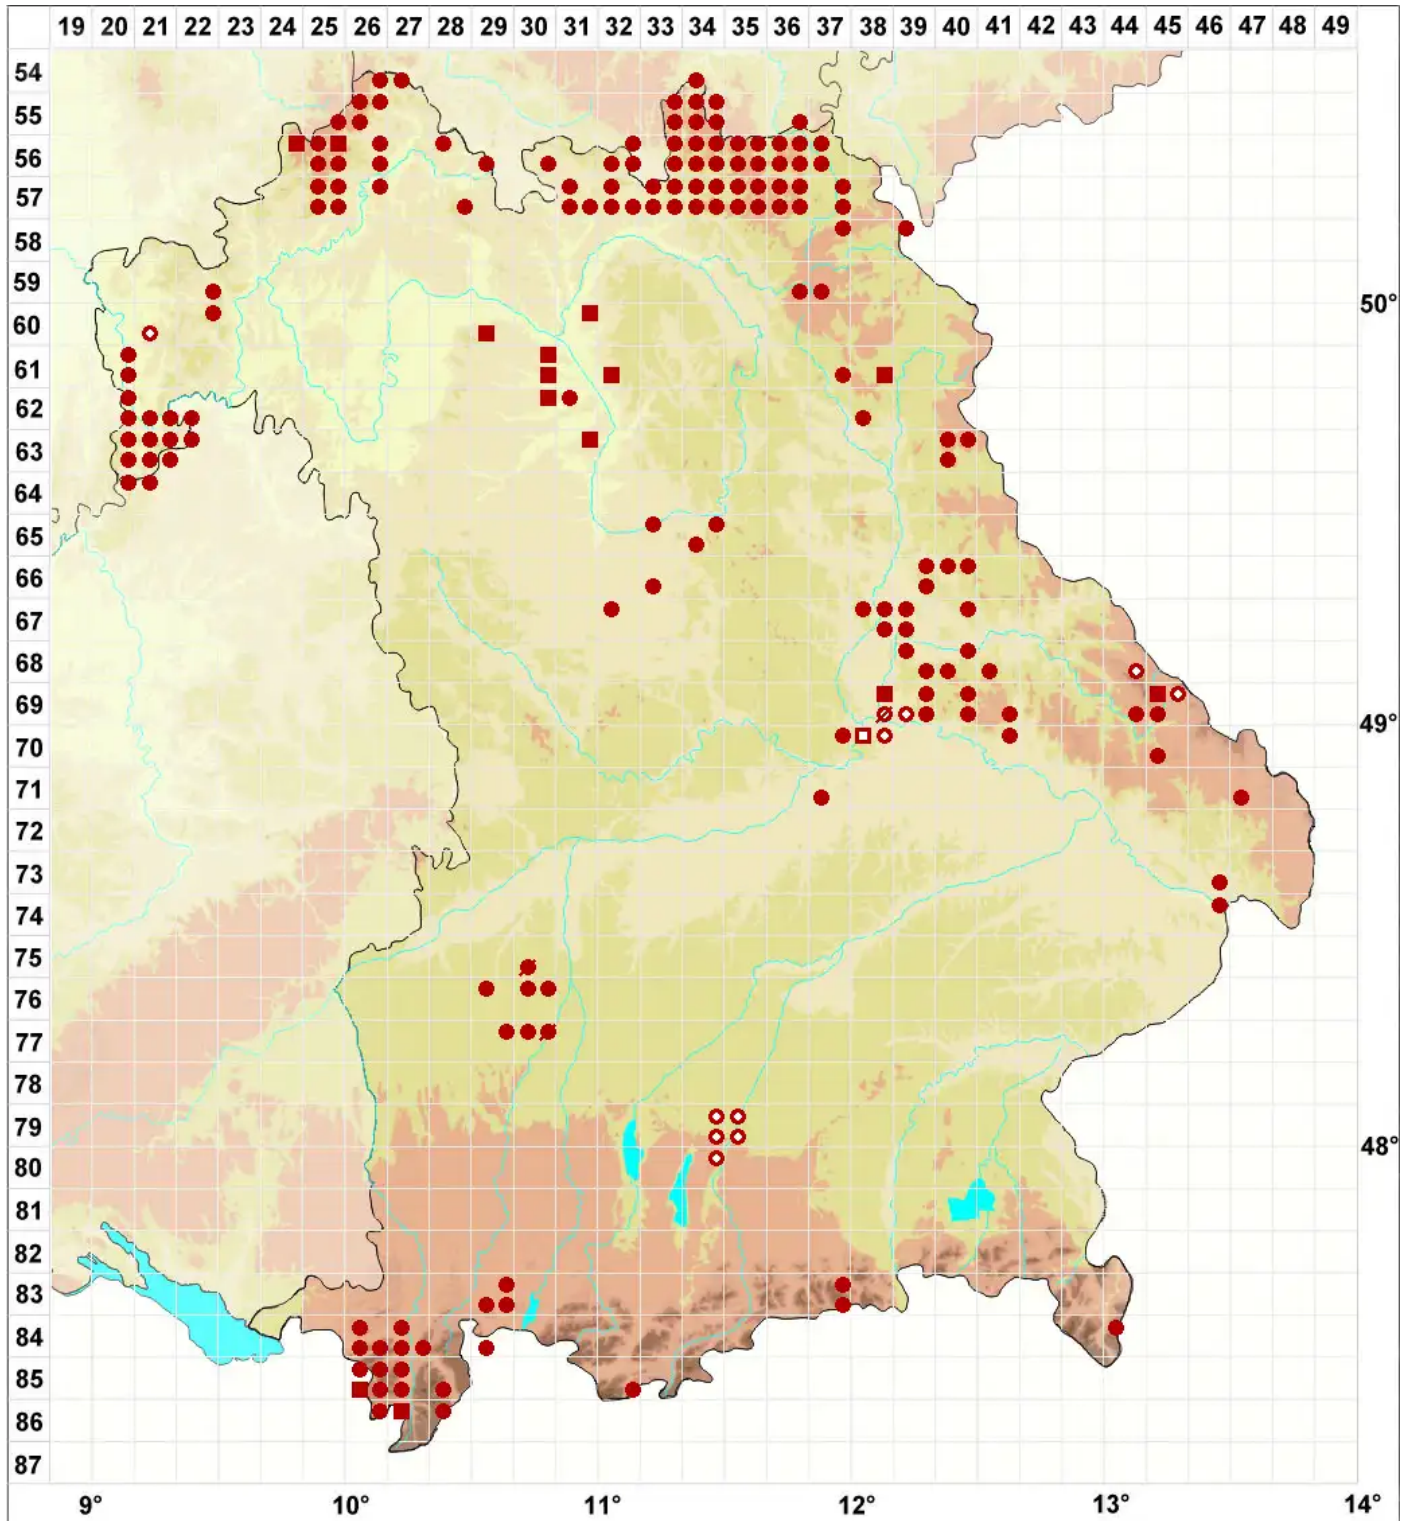

Baeomyces rufus (Huds.) Rebent.

Braune Köpfchenflechte

Legende:

- Symbole:**
Ausgefülltes Symbol:
Zeitraum von 1980 bis heute (Aktuelle Angabe)
Leeres Symbol:
Zeitraum vor 1980 (Altangabe)
Quadrat: Herbarbeleg