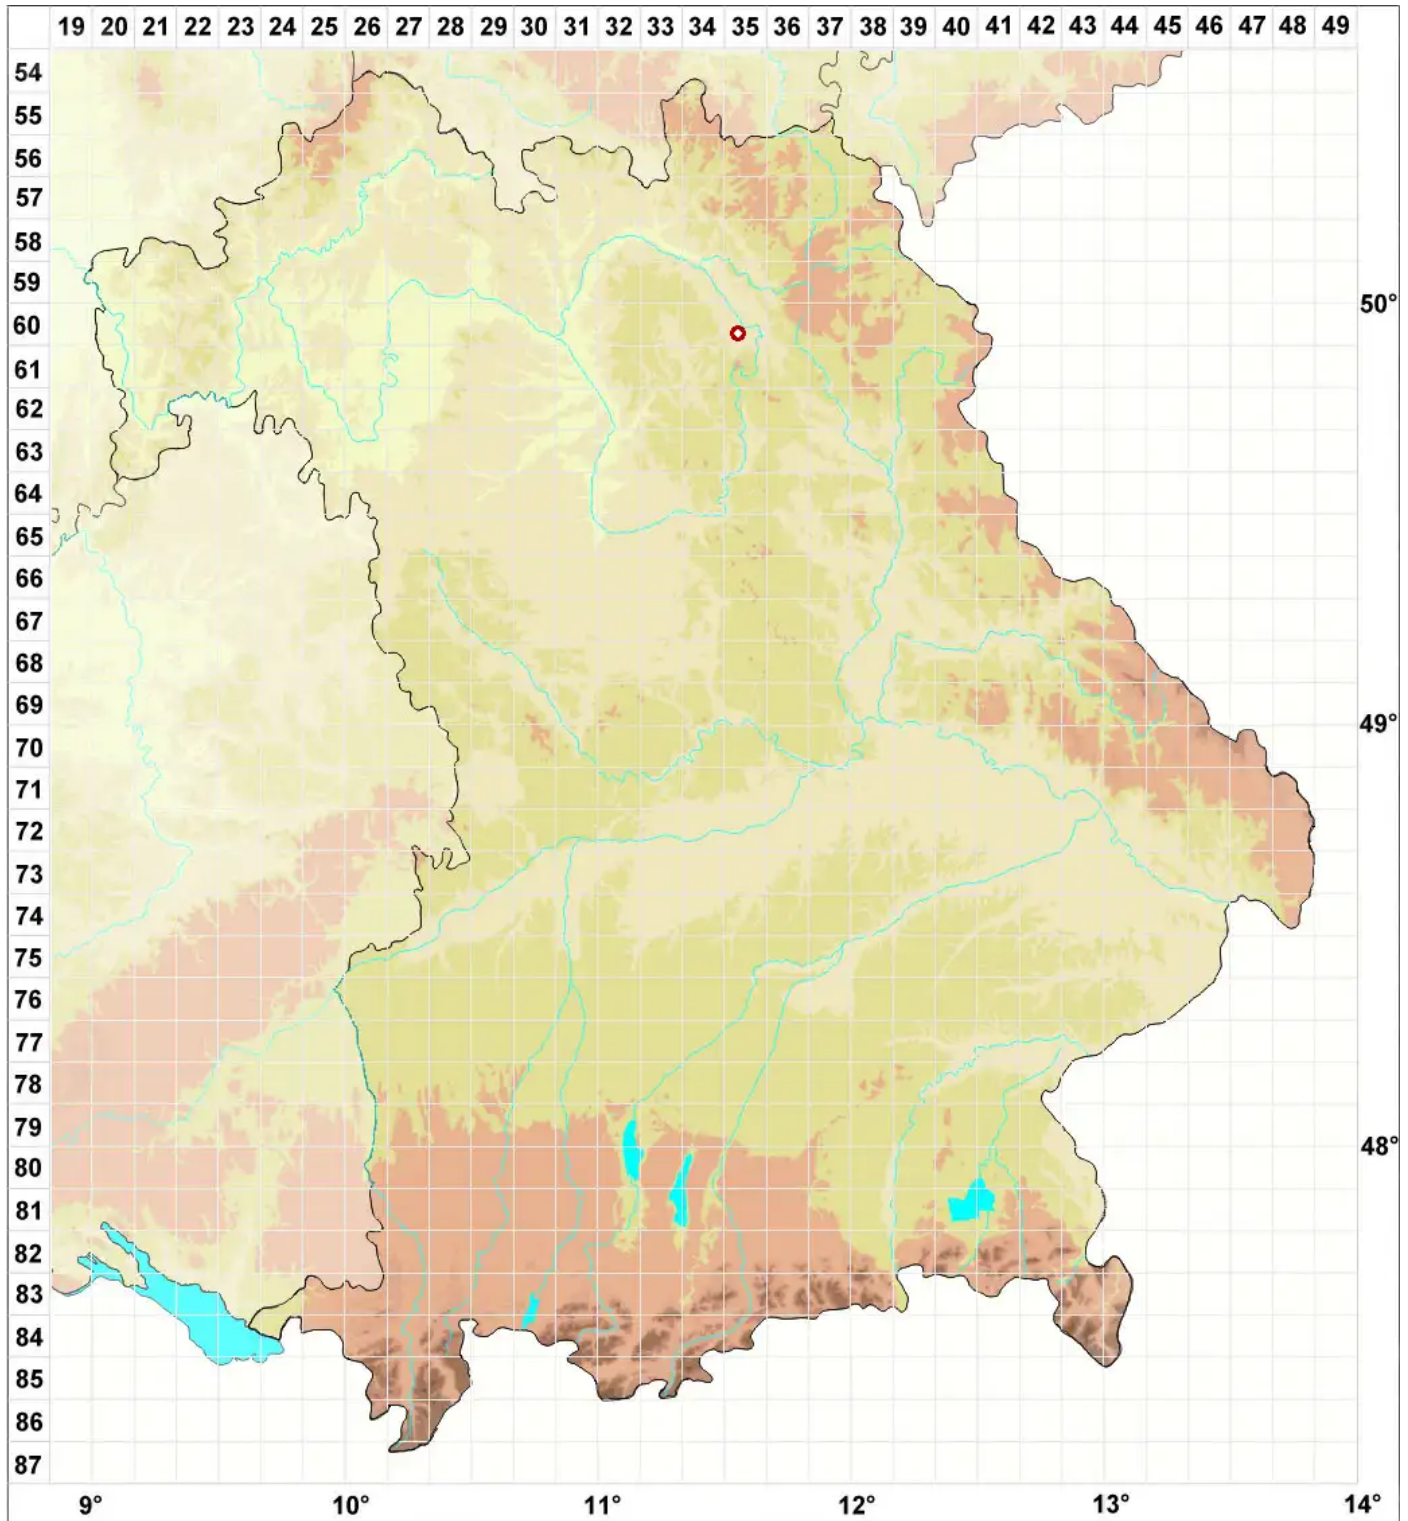

# Baeomyces callianthus Lettau

## Orangerote Köpfchenflechte

Legende:

**Symbole:**

Ausgefülltes Symbol:  
Zeitraum von 1980 bis heute (Aktuelle Angabe)

Leeres Symbol:  
Zeitraum vor 1980 (Altangabe)

Quadrat: Herbarbeleg