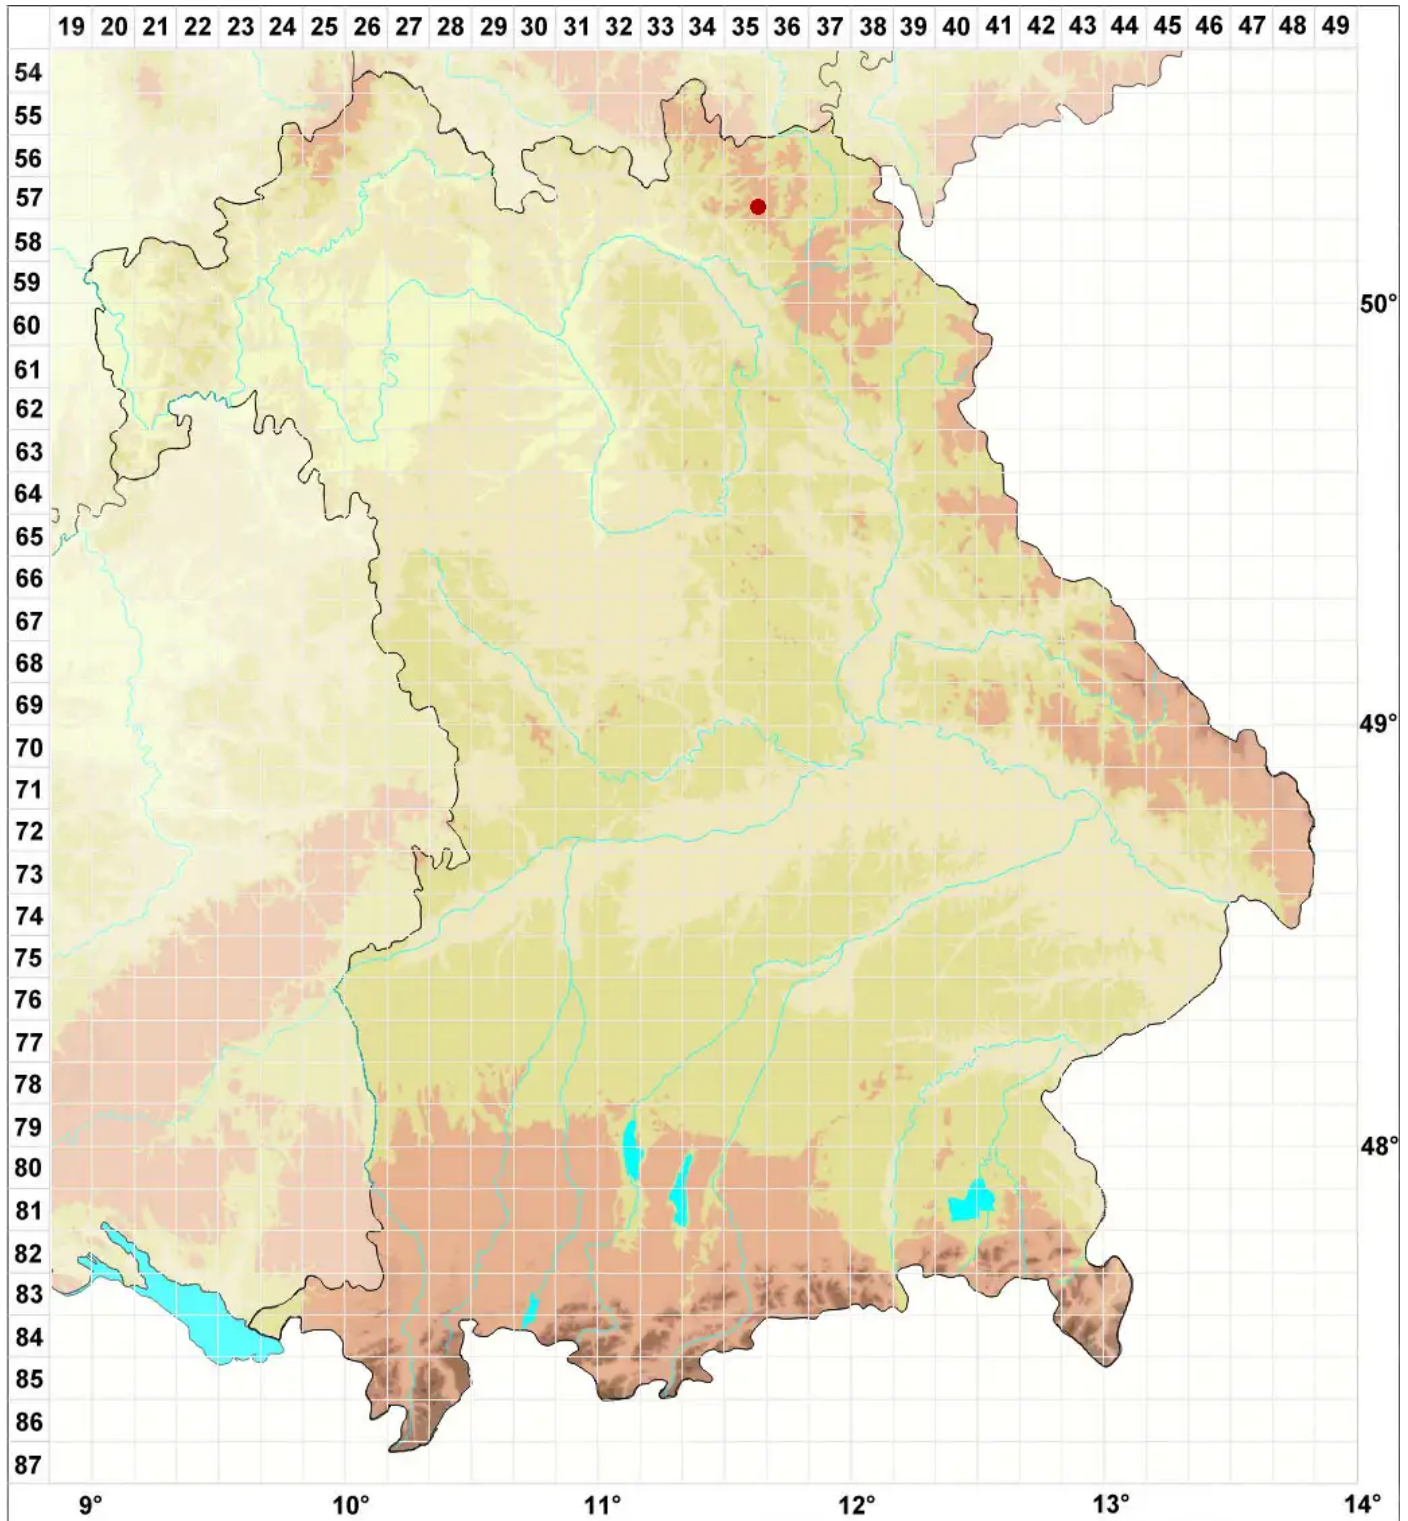

Baeomyces speciosus (Körb.) Lindau

Legende:

- Symbole:**
Ausgefülltes Symbol:
Zeitraum von 1980 bis heute (Aktuelle Angabe)
Leeres Symbol:
Zeitraum vor 1980 (Altangabe)
Quadrat: Herbarbeleg