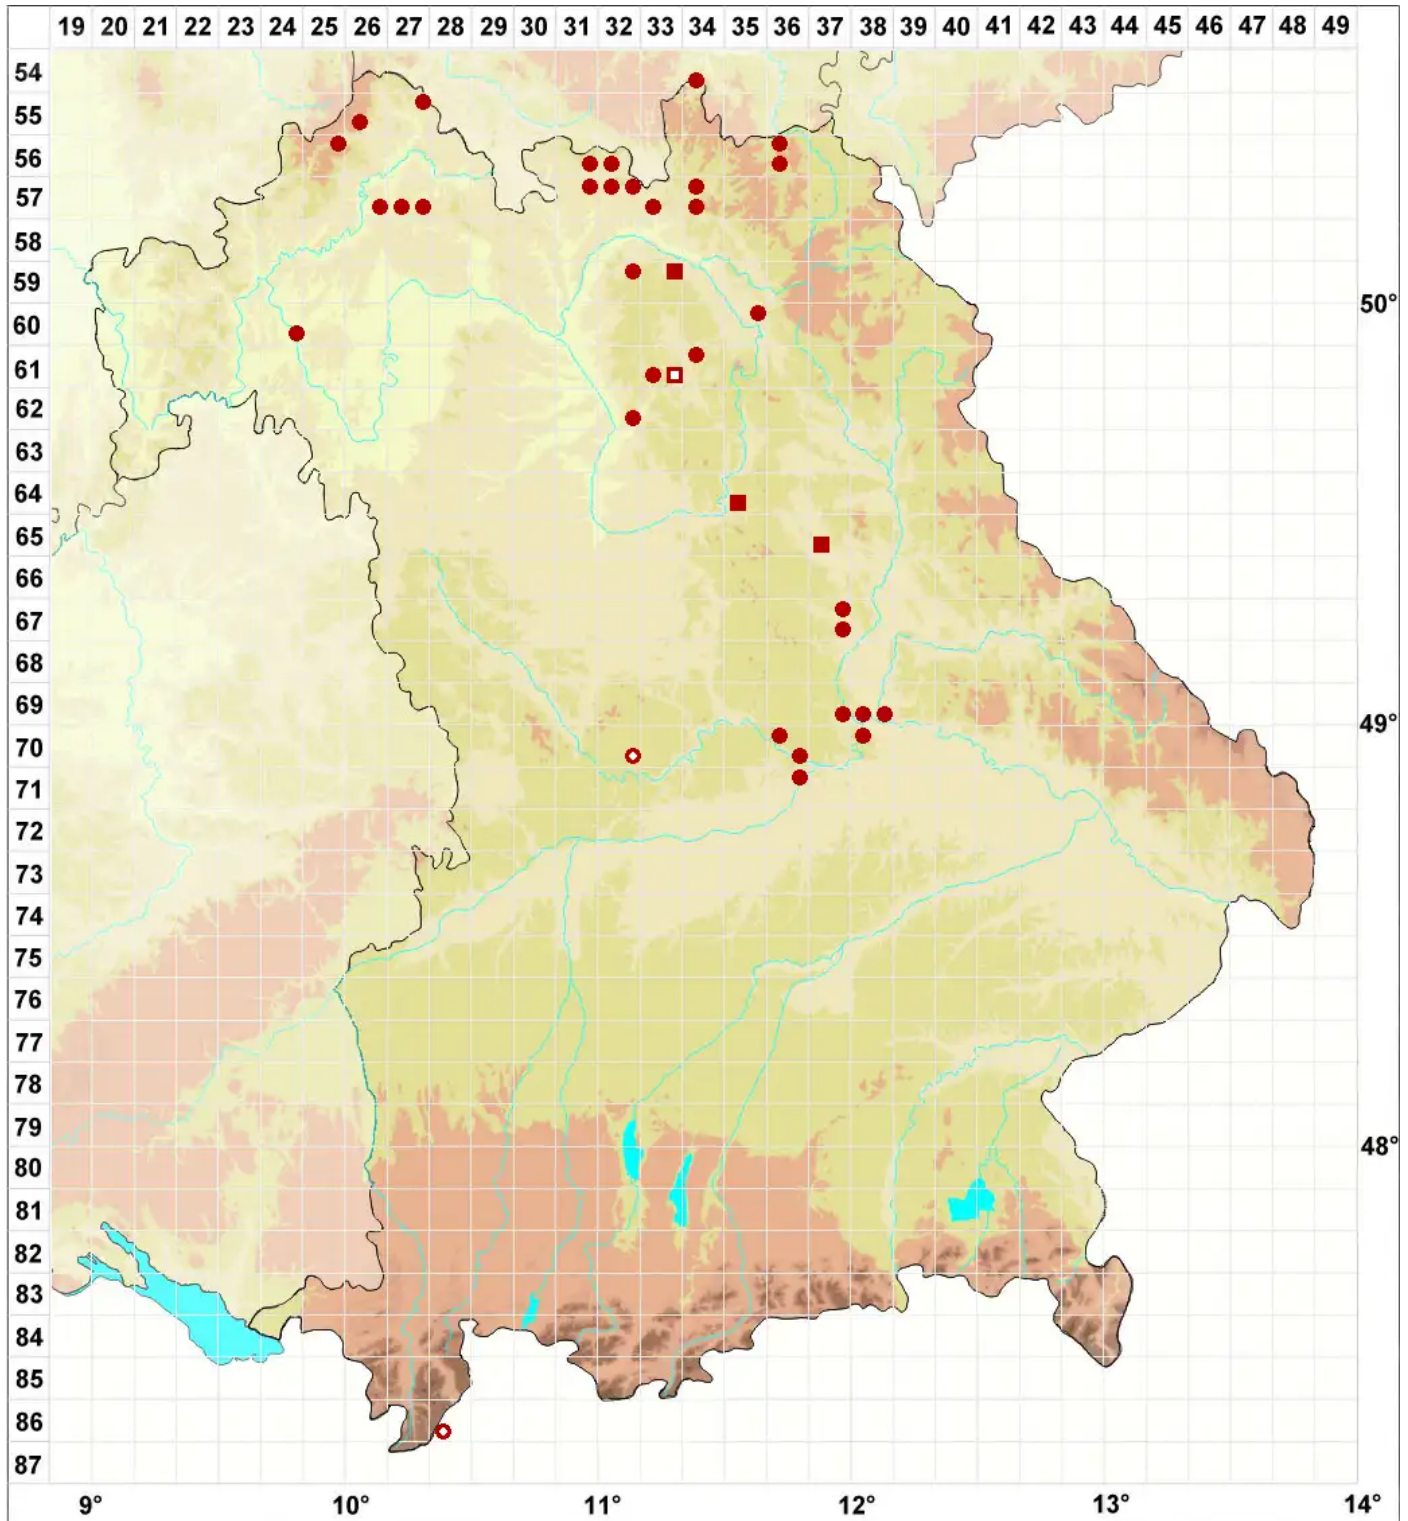

Bagliettoa baldensis (A. Massal.) V \blacksquare zda

Monte Baldo-Warzenflechte

Legende:

Symbole:

Ausgefülltes Symbol:
Zeitraum von 1980 bis heute (Aktuelle Angabe)

Leeres Symbol:
Zeitraum vor 1980 (Altangabe)

Quadrat: Herbarbeleg