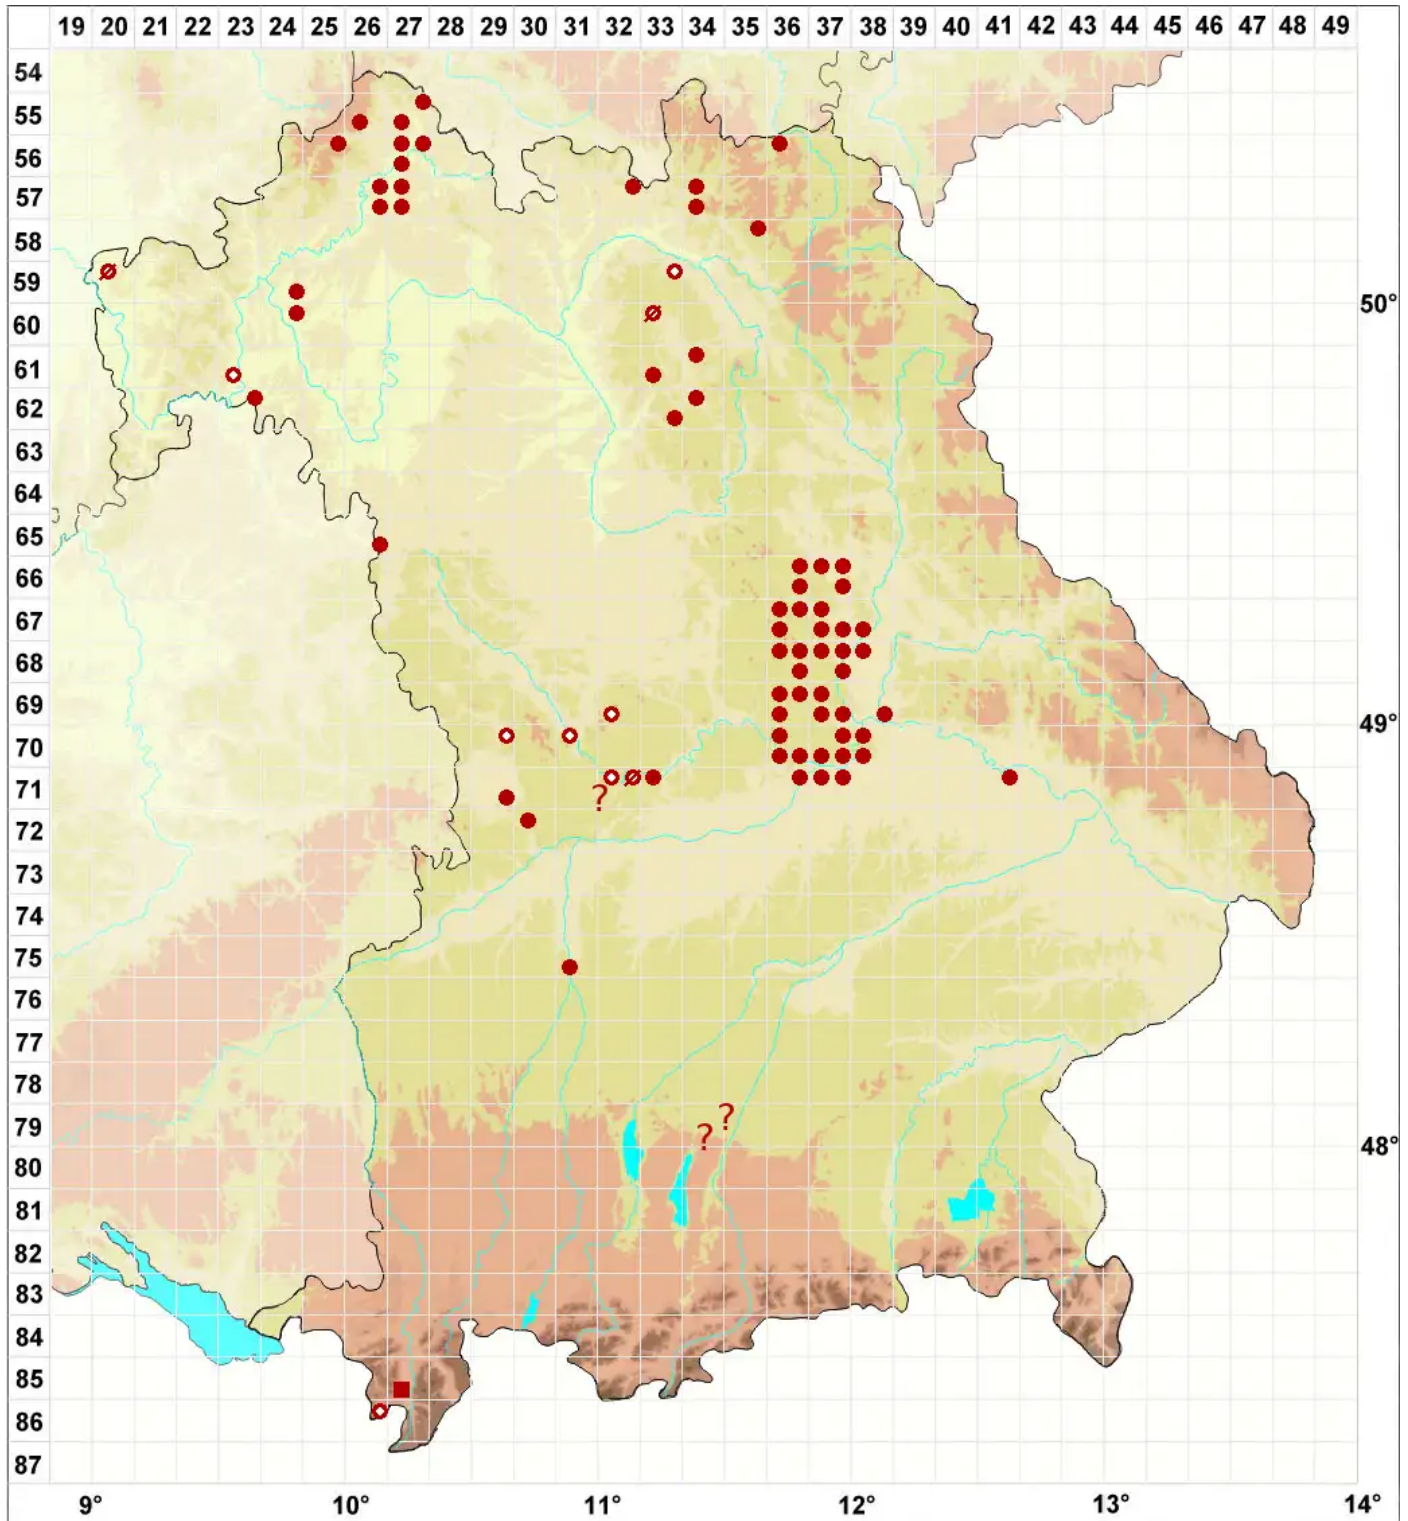

Bagliettoa calciseda (DC.) Gueidan & Cl. Roux

Kalk-Warzenflechte

Legende:

- Symbole:**
Ausgefülltes Symbol:
Zeitraum von 1980 bis heute (Aktuelle Angabe)
Leeres Symbol:
Zeitraum vor 1980 (Altangabe)
Quadrat: Herbarbeleg