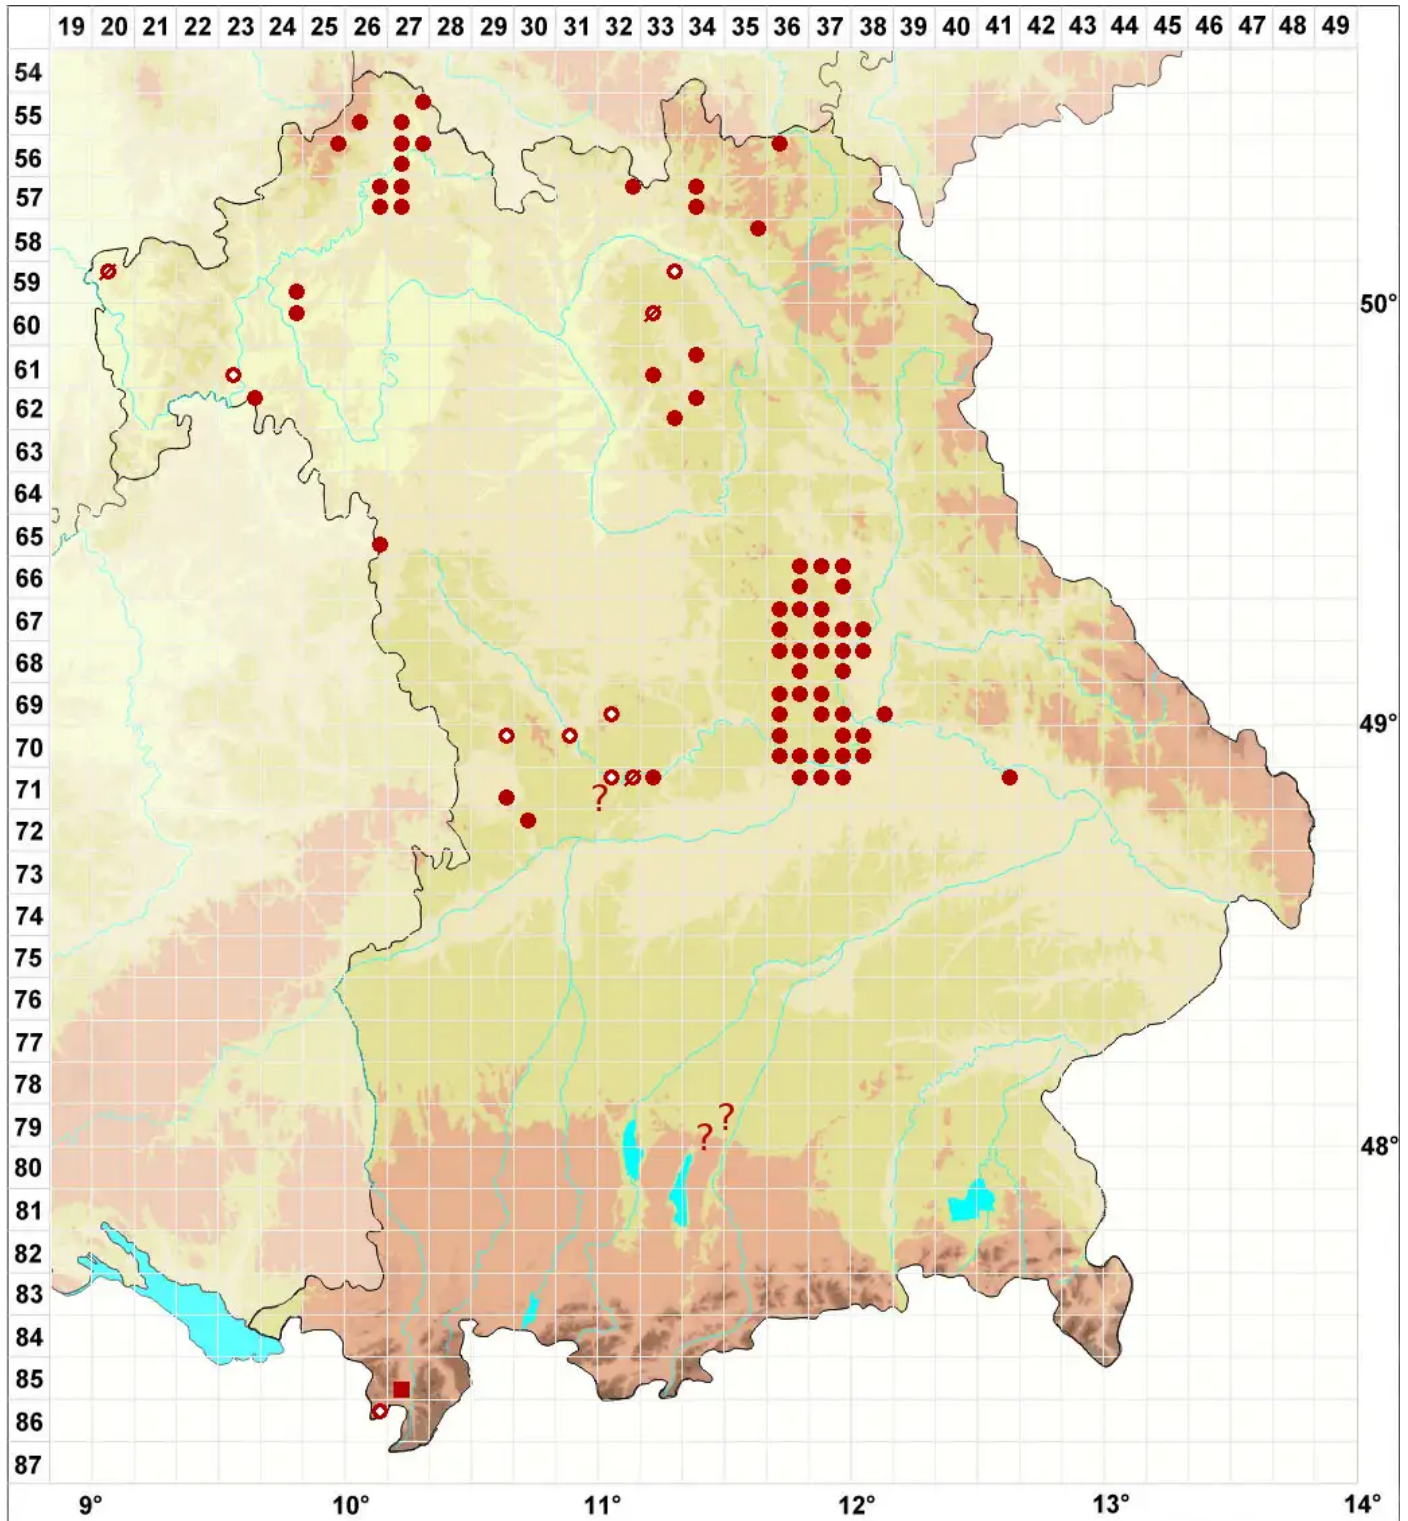

Bagliettoa calciseda (DC.) Gueidan & Cl. Roux

Kalk-Warzenflechte

Legende:

Symbole:

Ausgefülltes Symbol:
Zeitraum von 1980 bis heute (Aktuelle Angabe)

Leeres Symbol:
Zeitraum vor 1980 (Altangabe)

Quadrat: Herbarbeleg