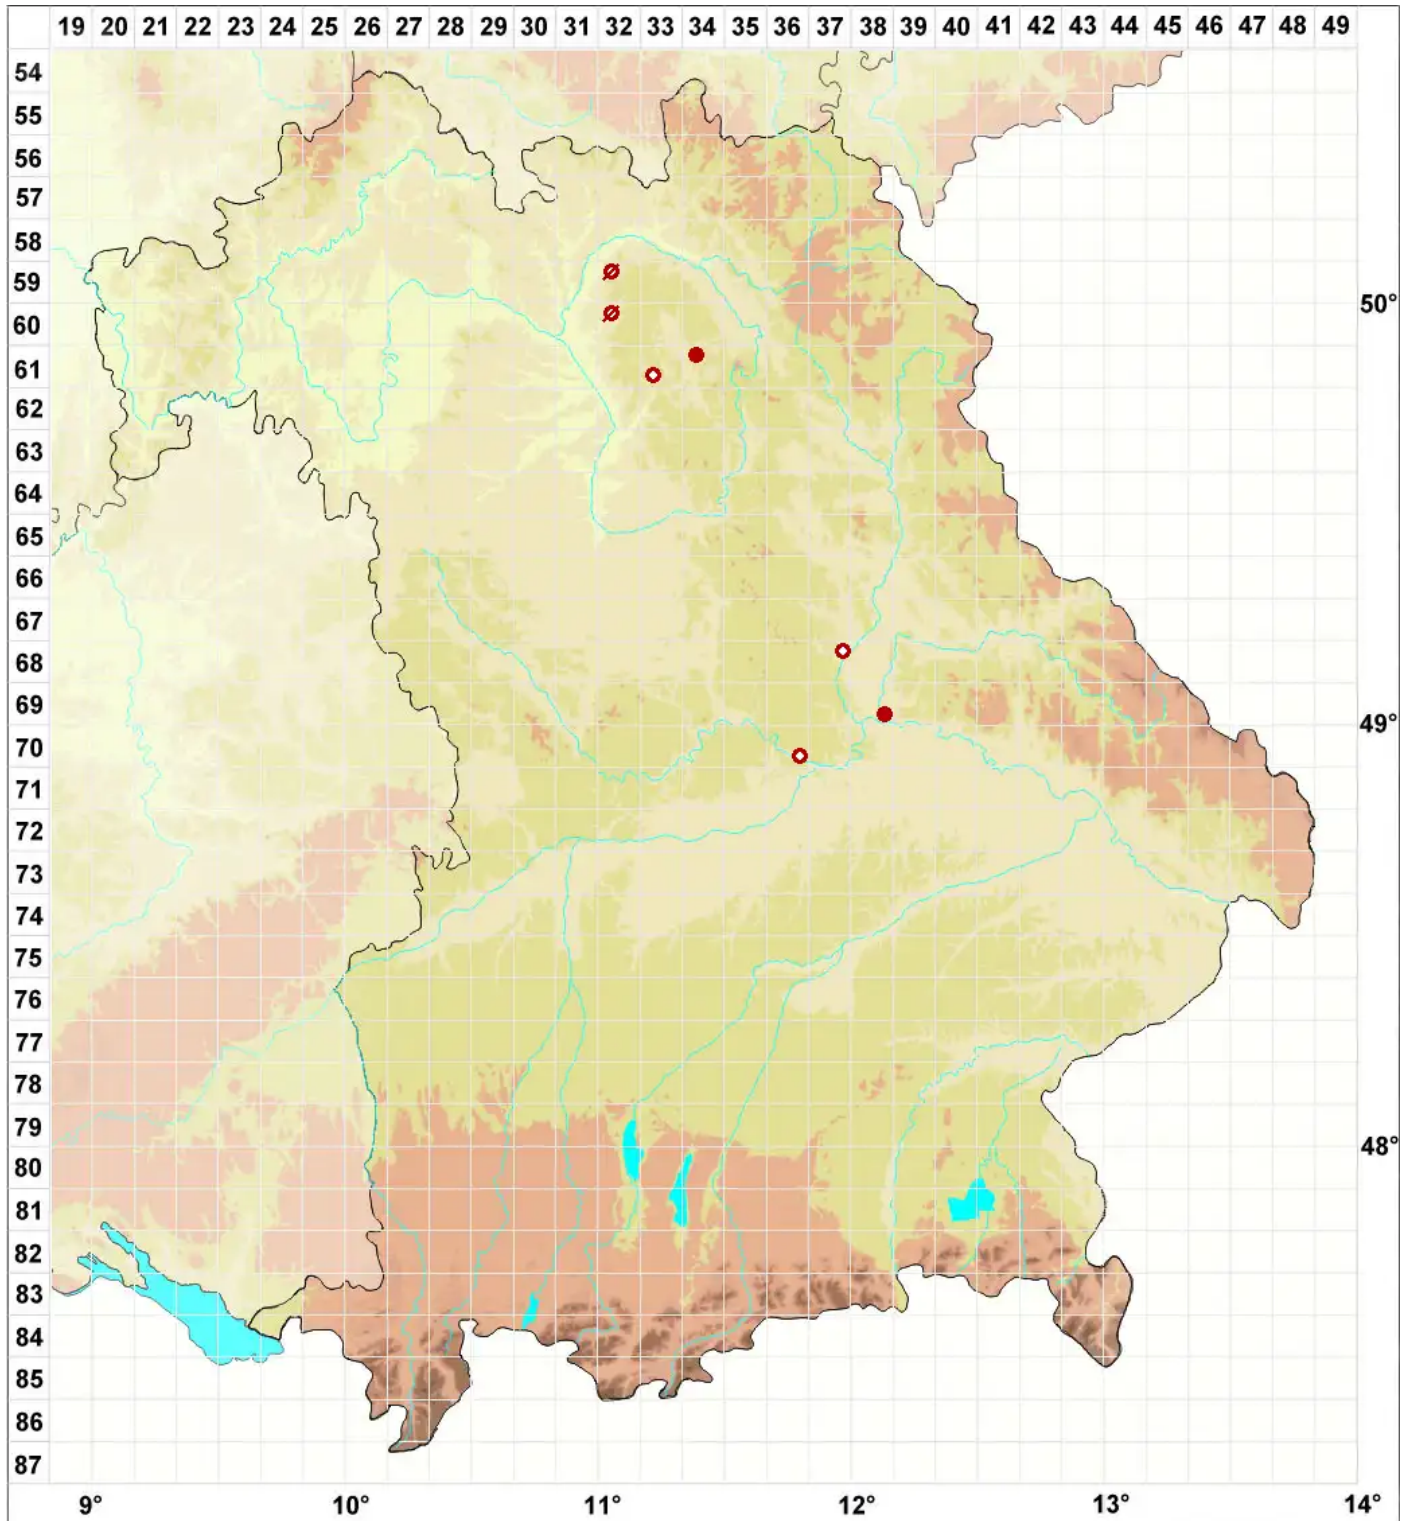

Bagliettoa marmorea (Scop.) Gueidan & Cl. Roux

Marmor-Warzenflechte

Legende:

- Symbole:**
- Ausgefülltes Symbol:
Zeitraum von 1980 bis heute (Aktuelle Angabe)
 - Leeres Symbol:
Zeitraum vor 1980 (Altangabe)
 - Quadrat: Herbarbeleg