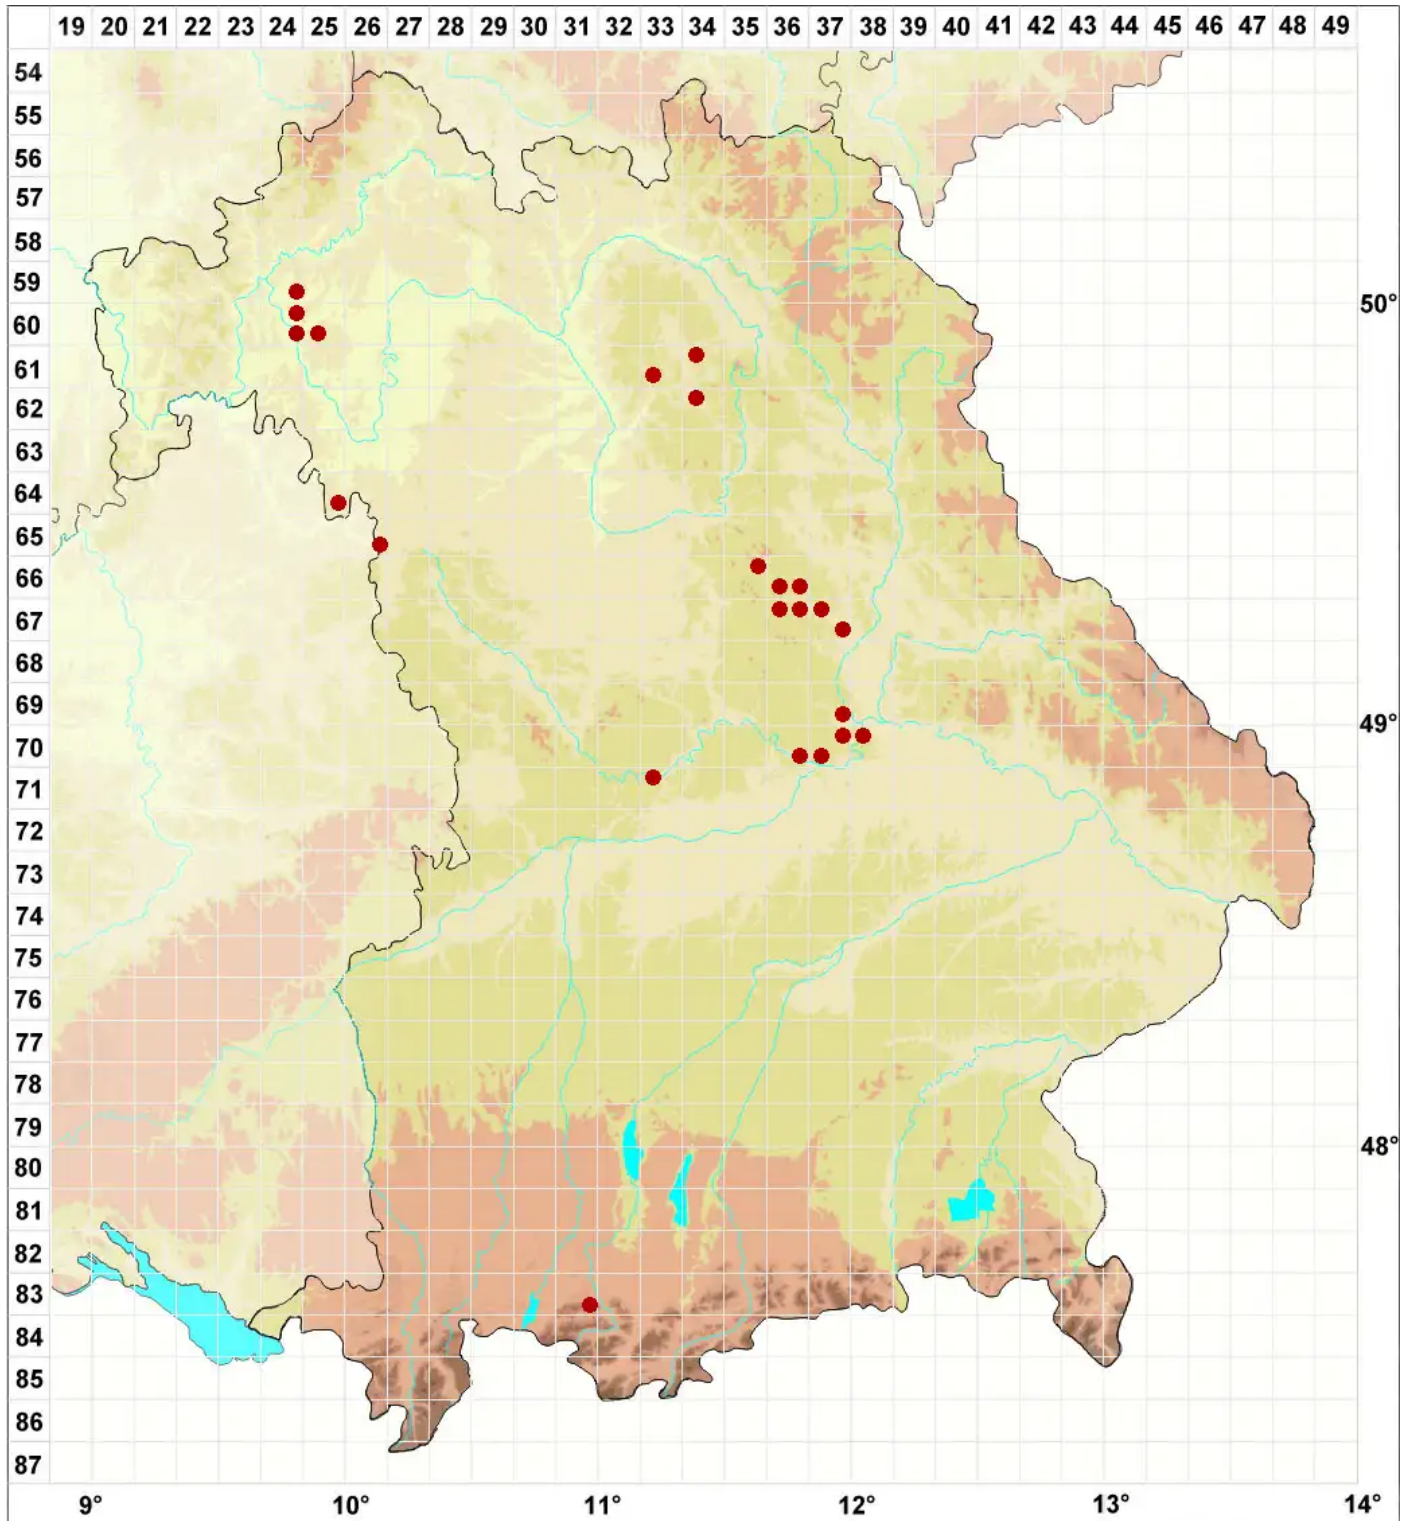

# Bagliettoa parmigera (J. Steiner) Vězda & Poelt

## Schildchen-Warzenflechte

Legende:

**Symbole:**

Ausgefülltes Symbol:  
Zeitraum von 1980 bis heute (Aktuelle Angabe)

Leeres Symbol:  
Zeitraum vor 1980 (Altangabe)

Quadrat: Herbarbeleg