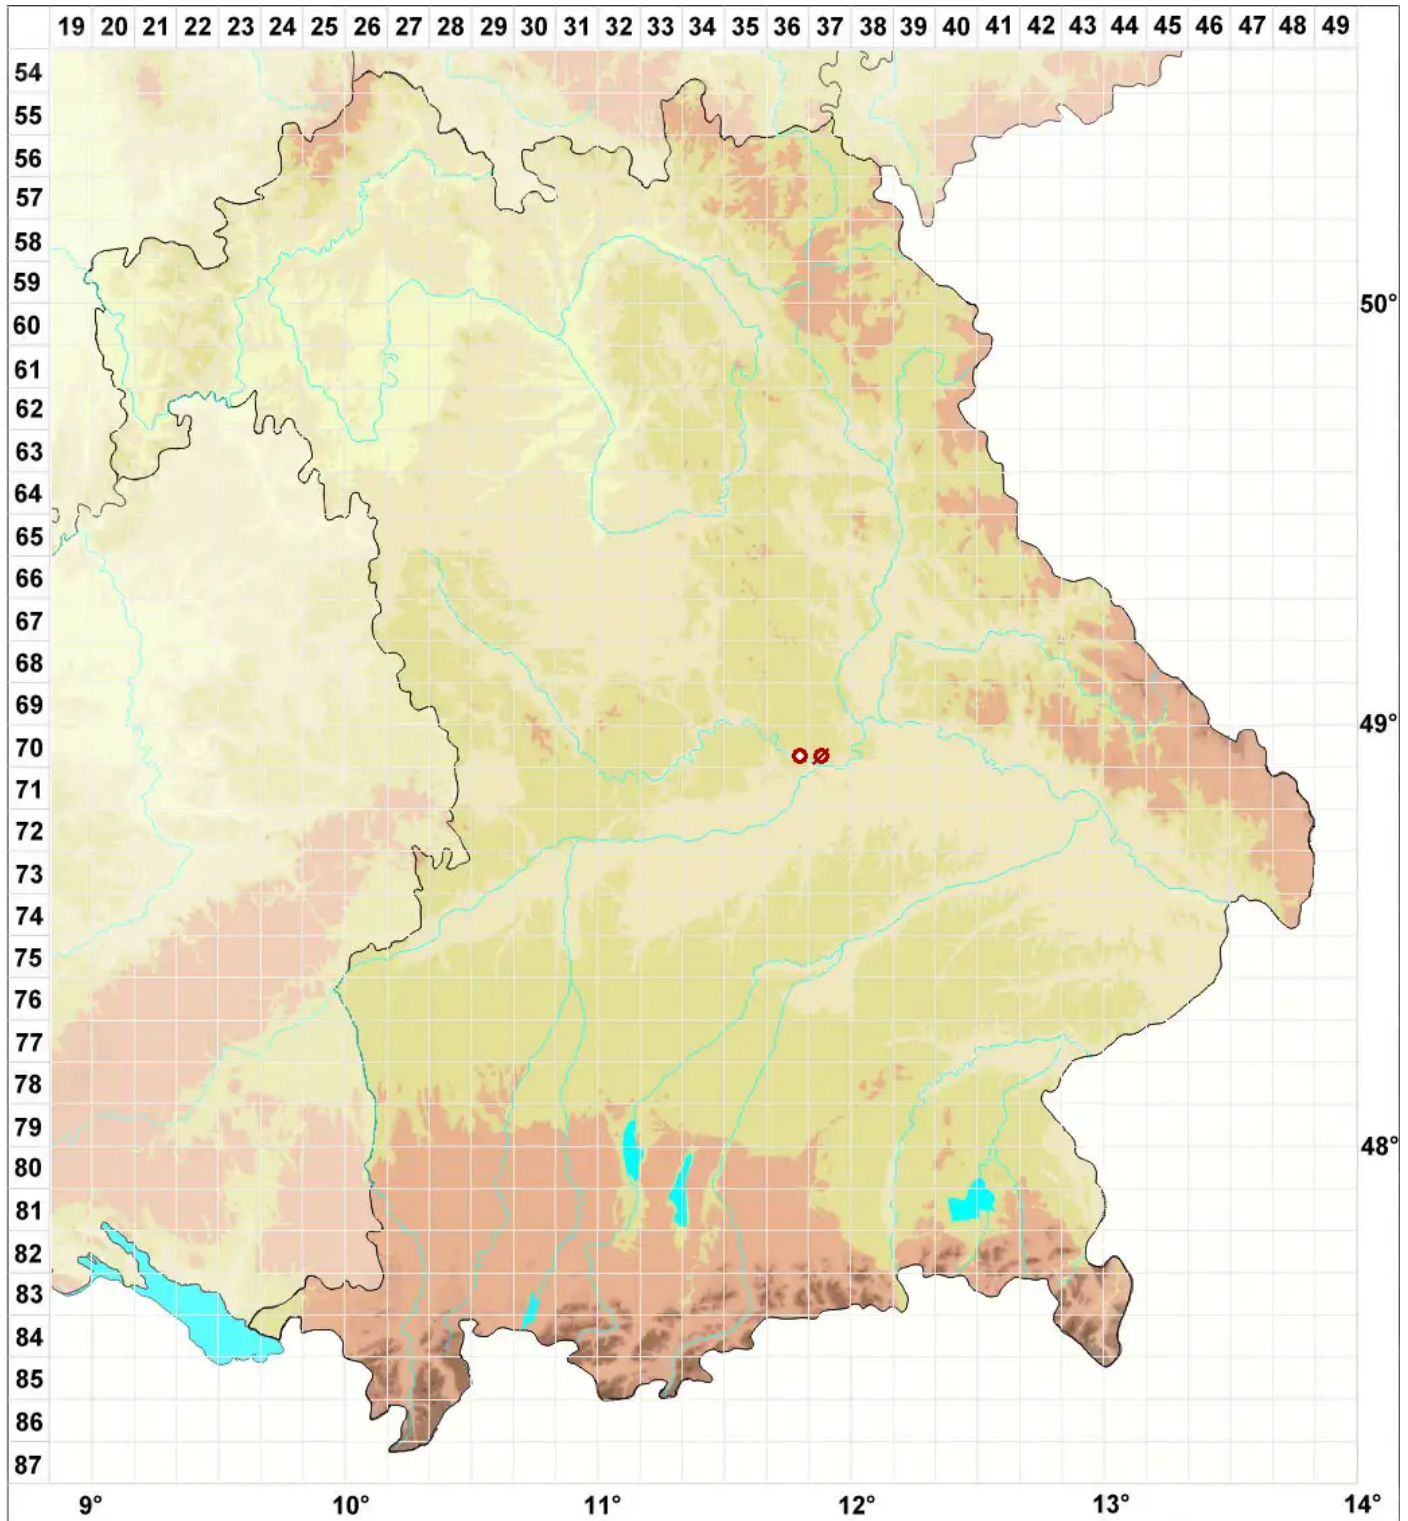

Bagliettoa parmigerella (Zahlbr.) Vězda & Poelt

Kleine Schildchen-Warzenflechte

Legende:

Symbole:

Ausgefülltes Symbol:
Zeitraum von 1980 bis heute (Aktuelle Angabe)

Leeres Symbol:
Zeitraum vor 1980 (Altangabe)

Quadrat: Herbarbeleg