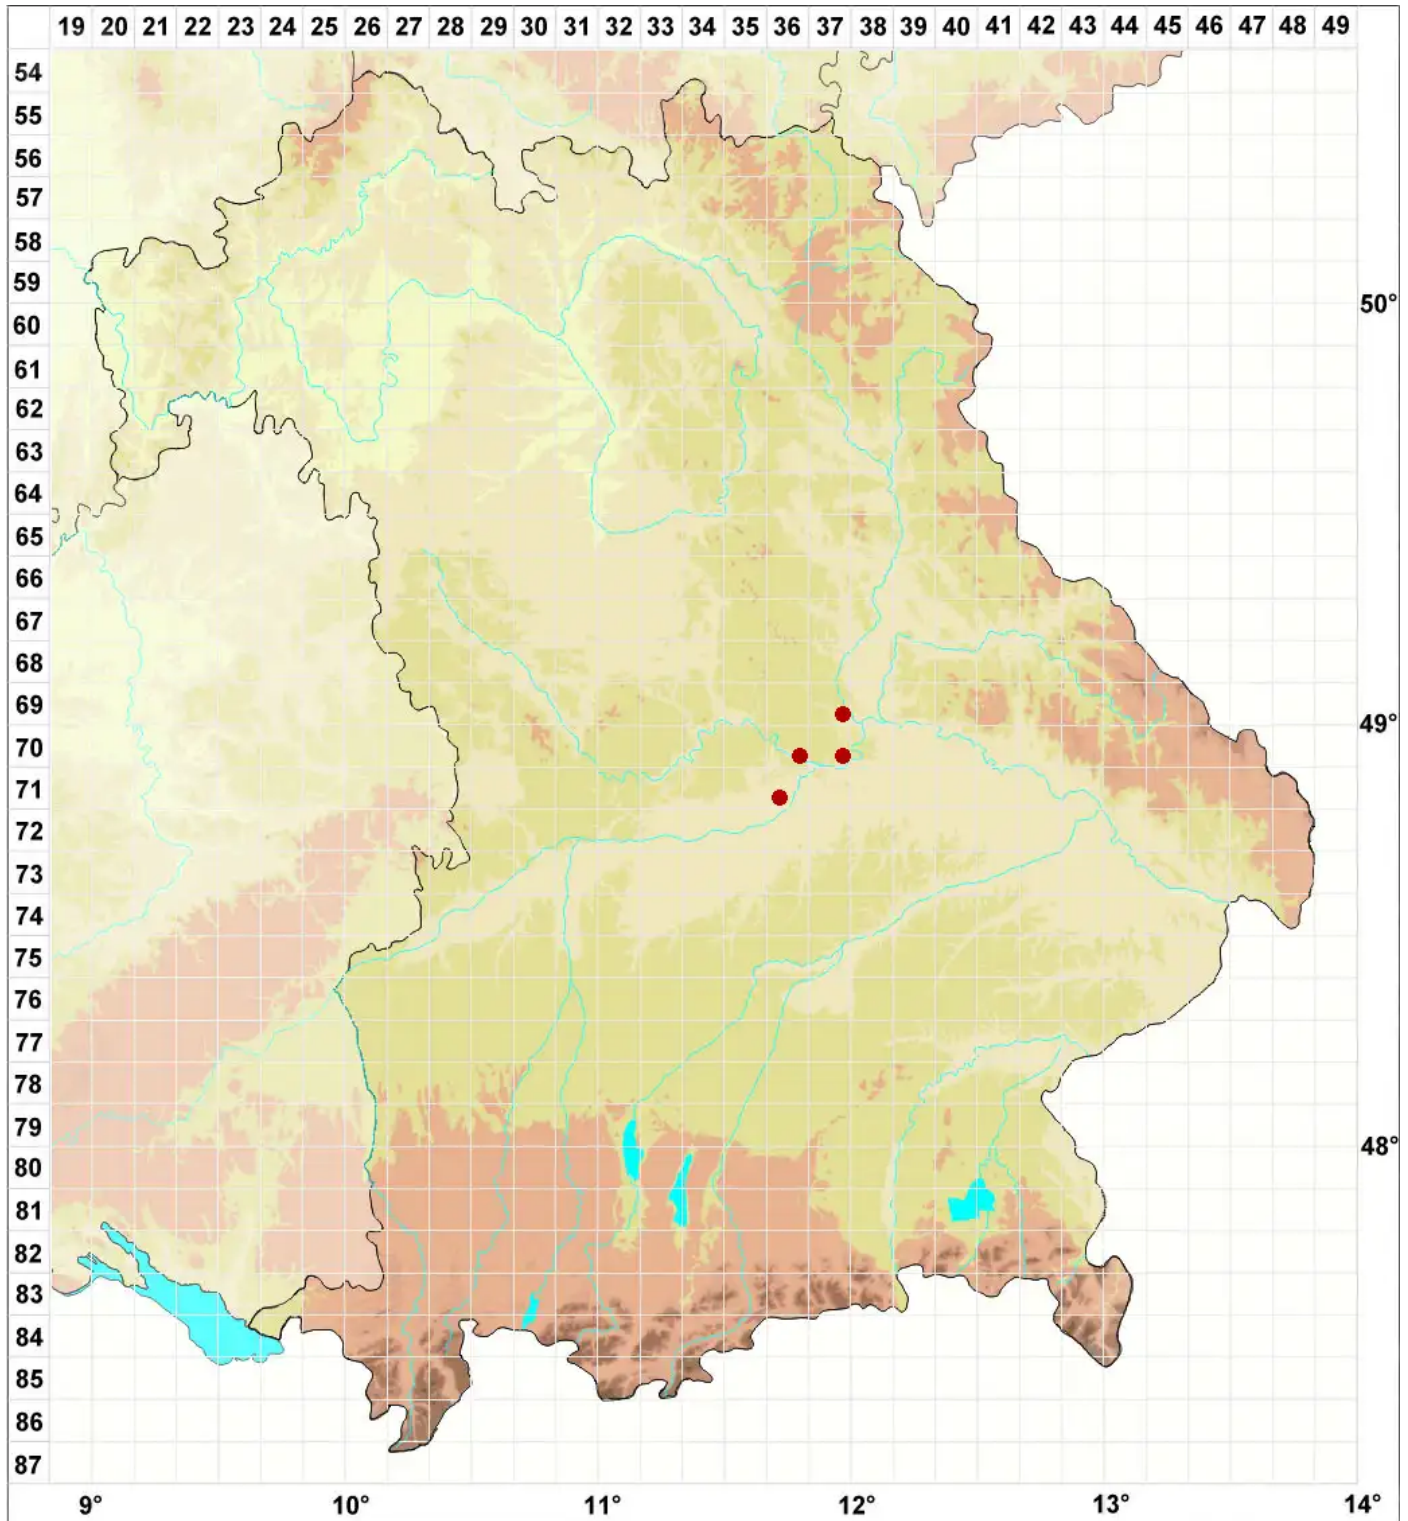

Bagliettoa steineri (Kusan) V■zda

Steiners Warzenflechte

Legende:

Symbole:

Ausgefülltes Symbol:
Zeitraum von 1980 bis heute (Aktuelle Angabe)

Leeres Symbol:
Zeitraum vor 1980 (Altangabe)

Quadrat: Herbarbeleg