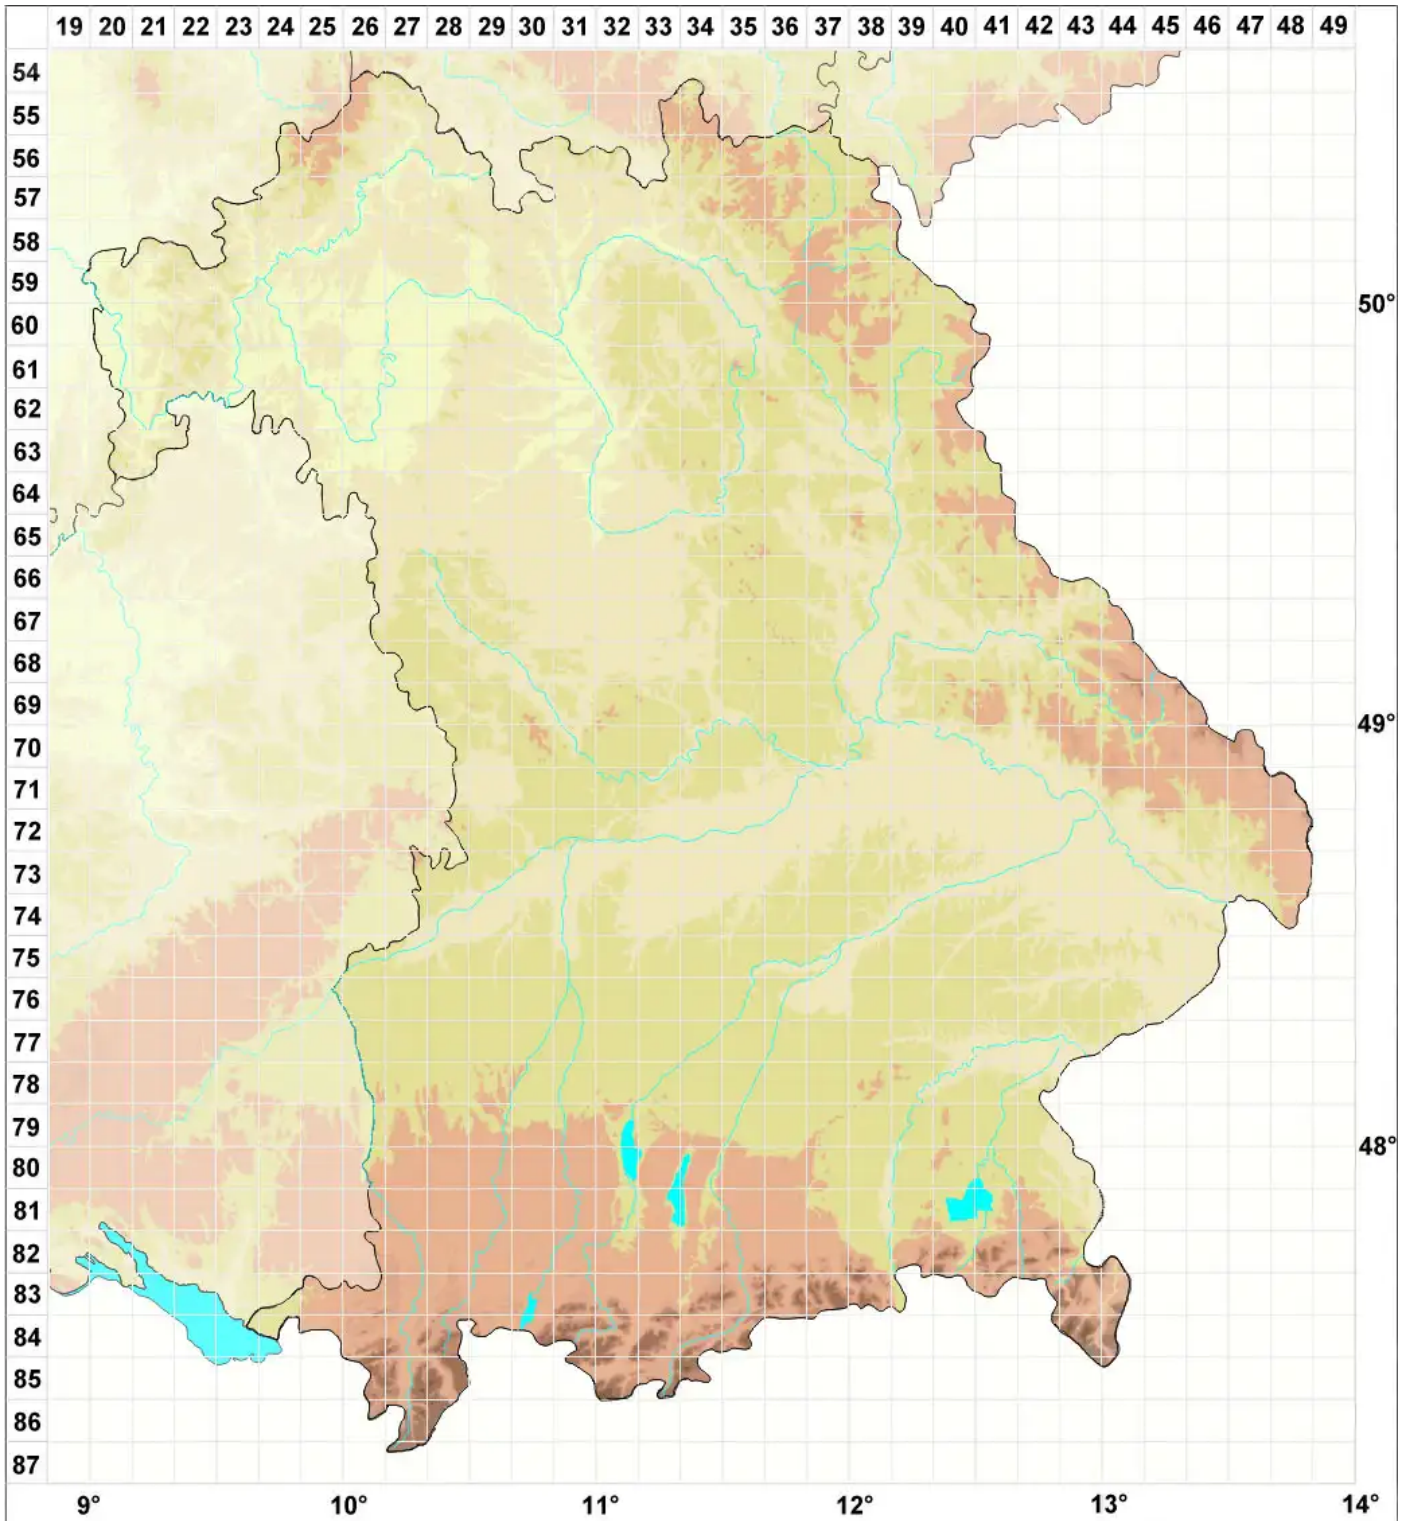

# Bagliettoa suzaeana (Servít) Gueidan & Cl. Roux

Legende:

**Symbole:**

Ausgefülltes Symbol:  
Zeitraum von 1980 bis heute (Aktuelle Angabe)

Leeres Symbol:  
Zeitraum vor 1980 (Altangabe)

Quadrat: Herbarbeleg