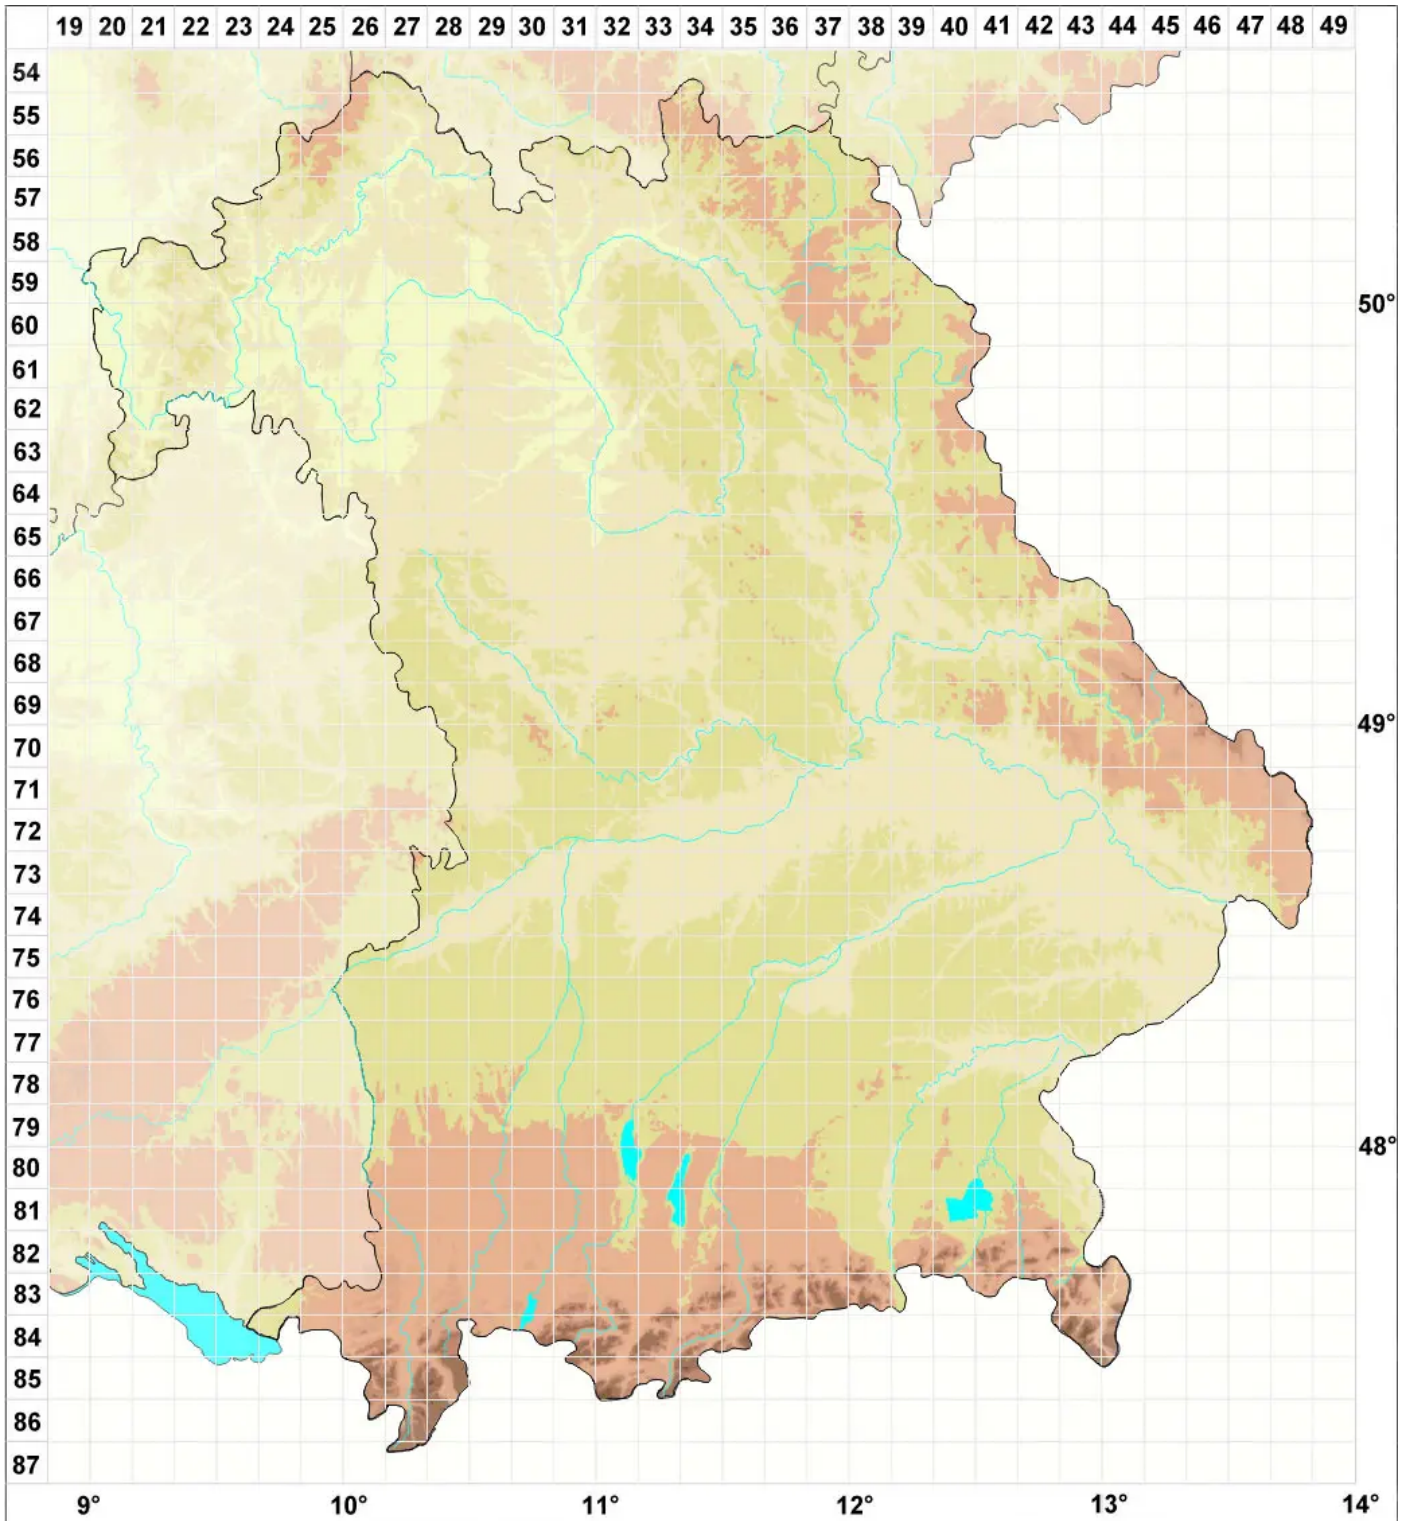

Bellemeria alpina (Sommerf.) Clauzade & Cl. Roux

Gewöhnliche Alpenkruste

Legende:

- Symbole:**
- Ausgefülltes Symbol:
Zeitraum von 1980 bis heute (Aktuelle Angabe)
 - Leeres Symbol:
Zeitraum vor 1980 (Altangabe)
 - Quadrat: Herbarbeleg