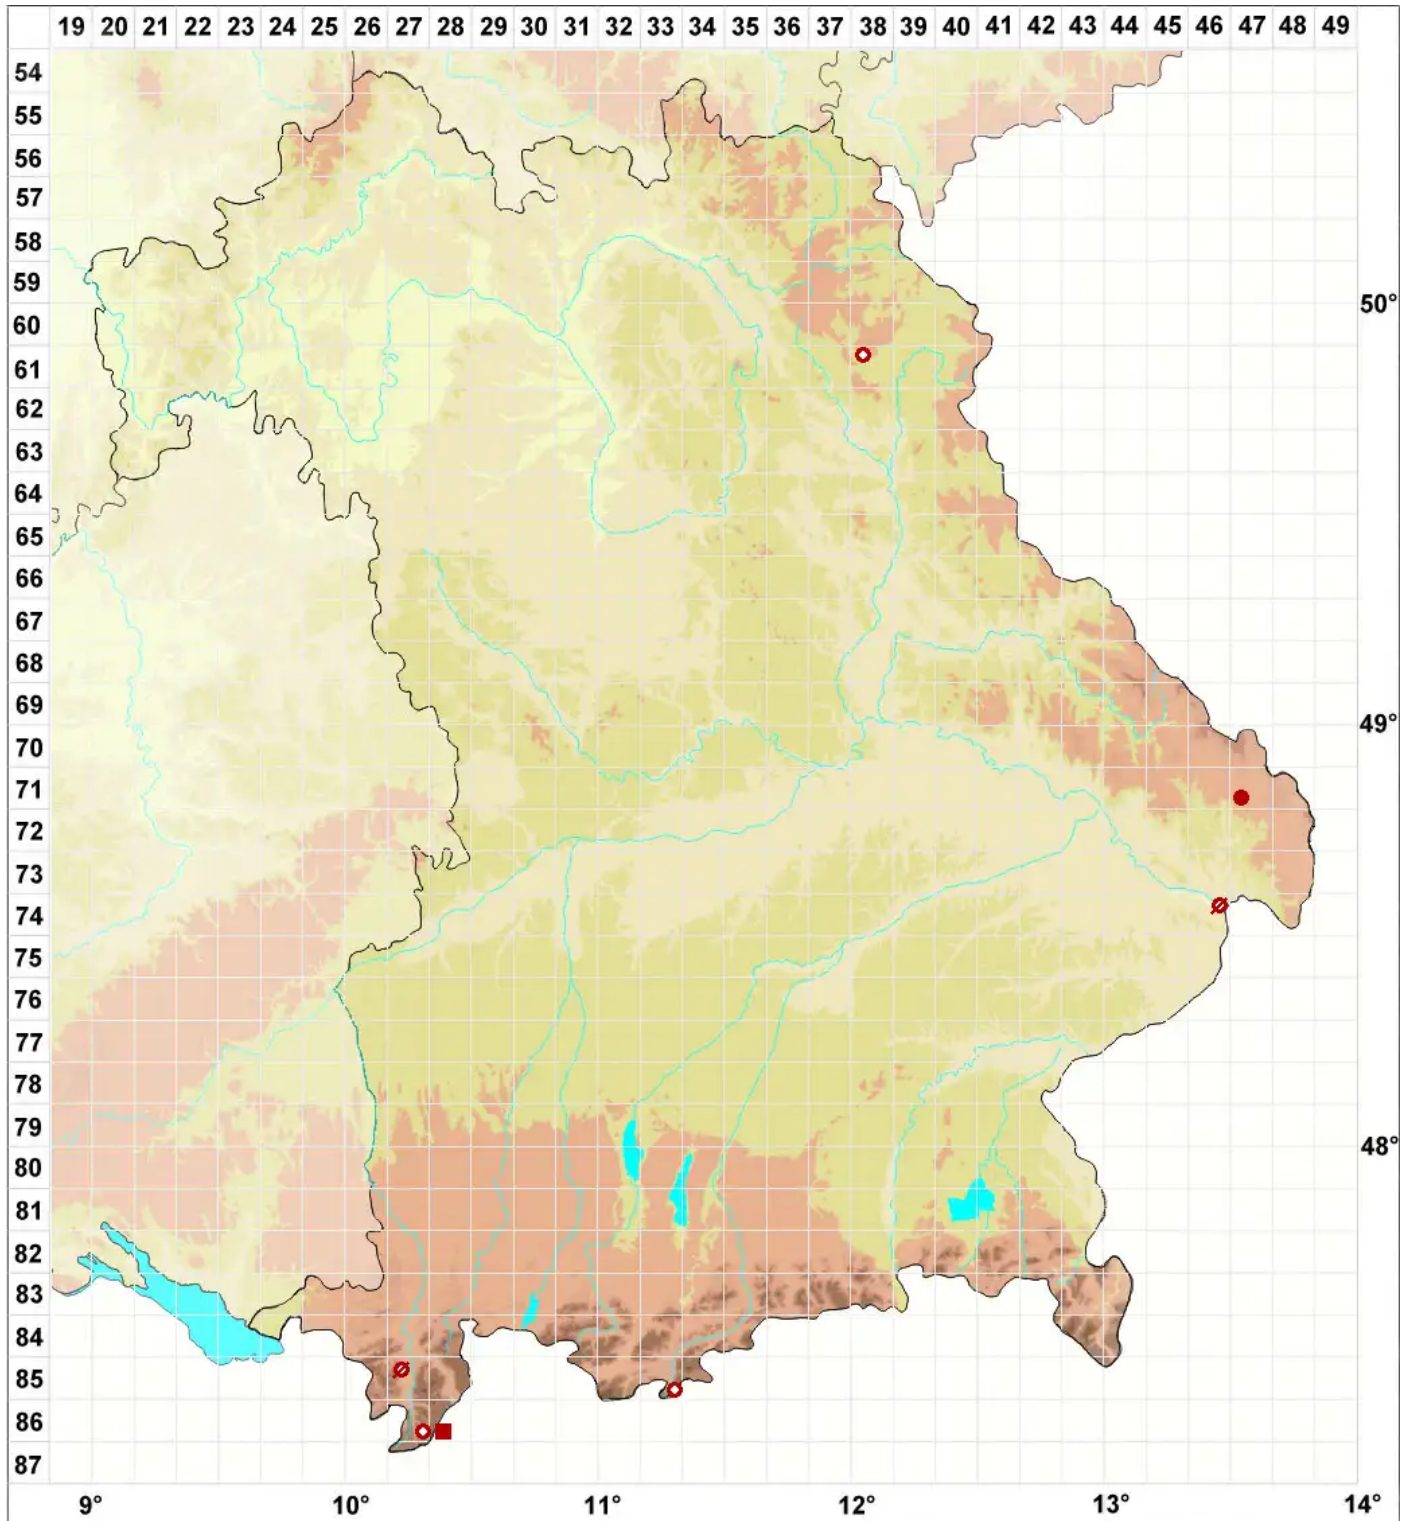

Bellemeria cinereorufescens (Ach.) Clauzade & Cl. Roux

Braune Alpenkruste

Legende:

Symbole:

Ausgefülltes Symbol:
Zeitraum von 1980 bis heute (Aktuelle Angabe)

Leeres Symbol:
Zeitraum vor 1980 (Altangabe)

Quadrat: Herbarbeleg