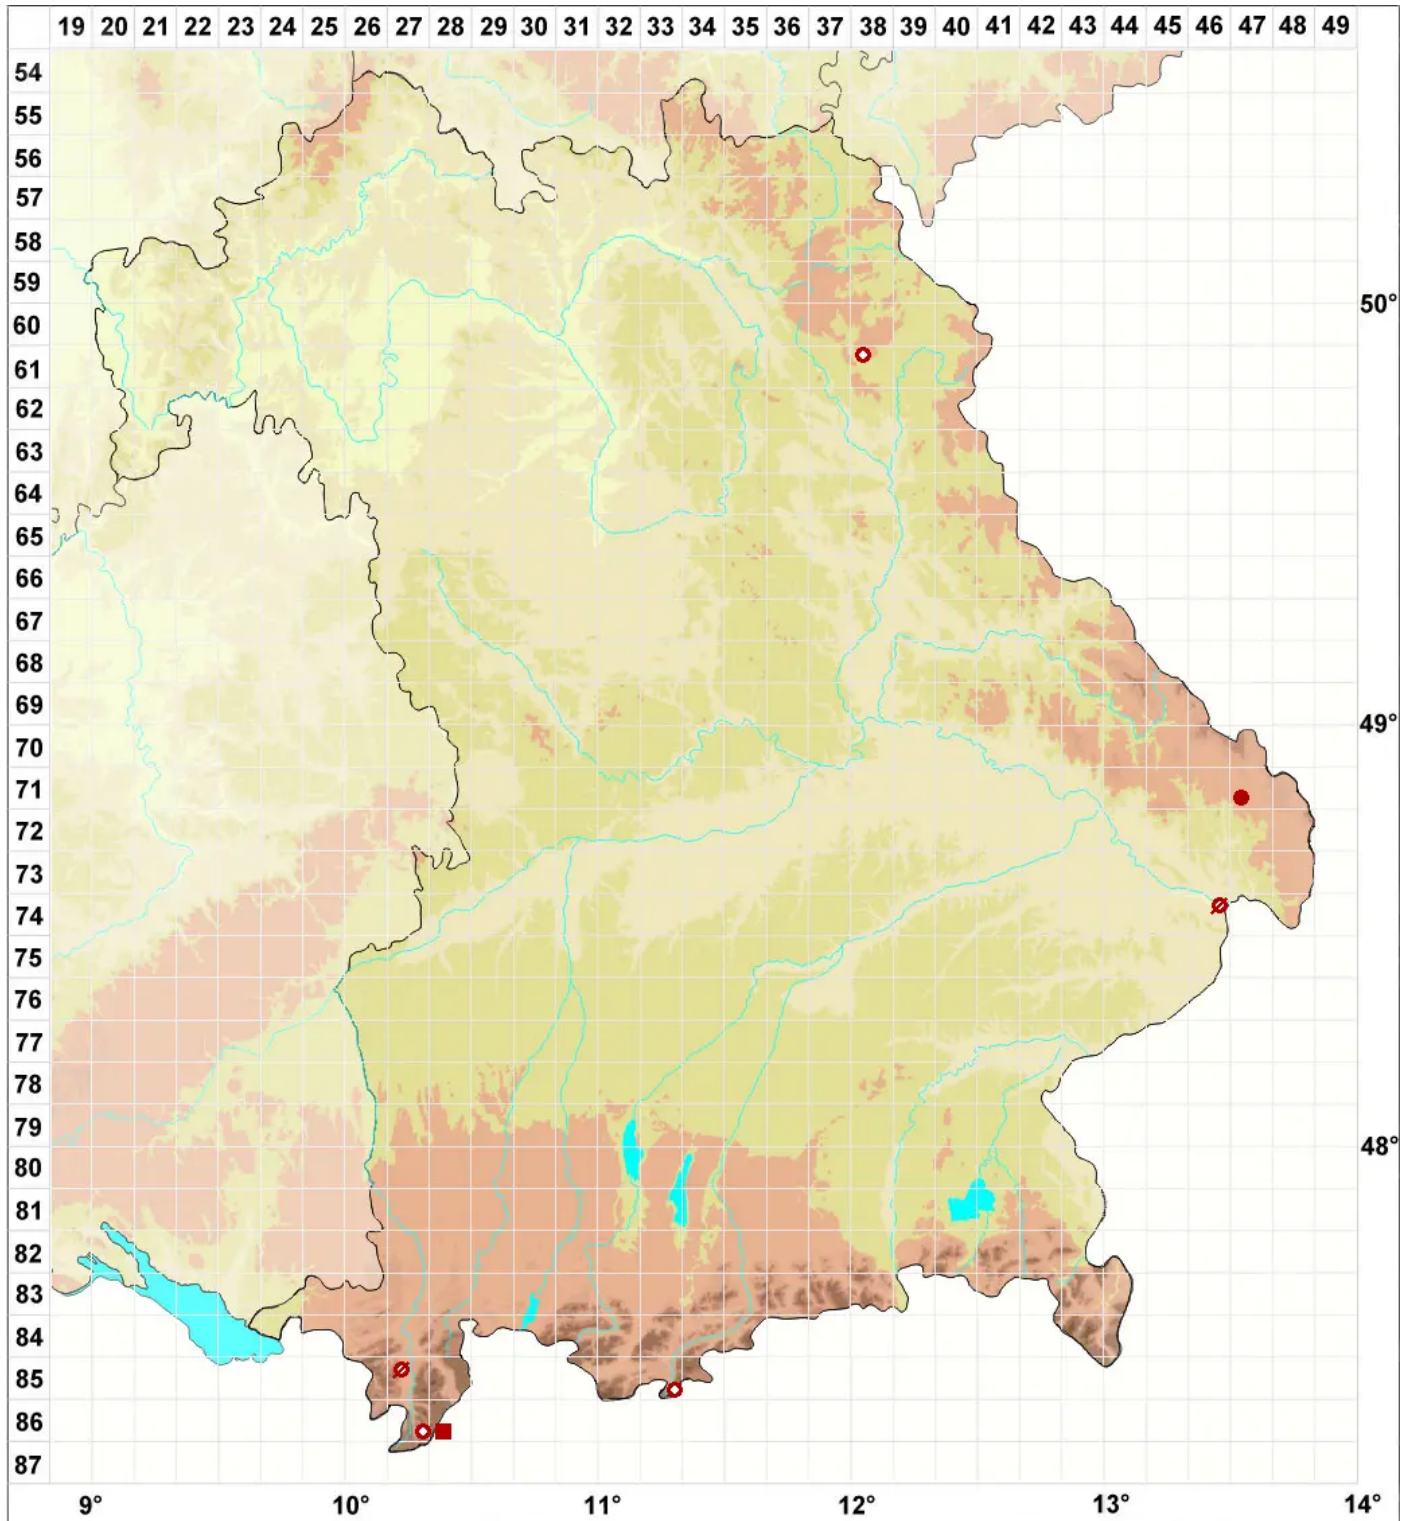

Bellemeria cinereorufescens (Ach.) Clauzade & Cl. Roux

Braune Alpenkruste

Legende:

Symbole:
Ausgefülltes Symbol:
Zeitraum von 1980 bis heute (Aktuelle Angabe)
Leeres Symbol:
Zeitraum vor 1980 (Altangabe)
Quadrat: Herbarbeleg