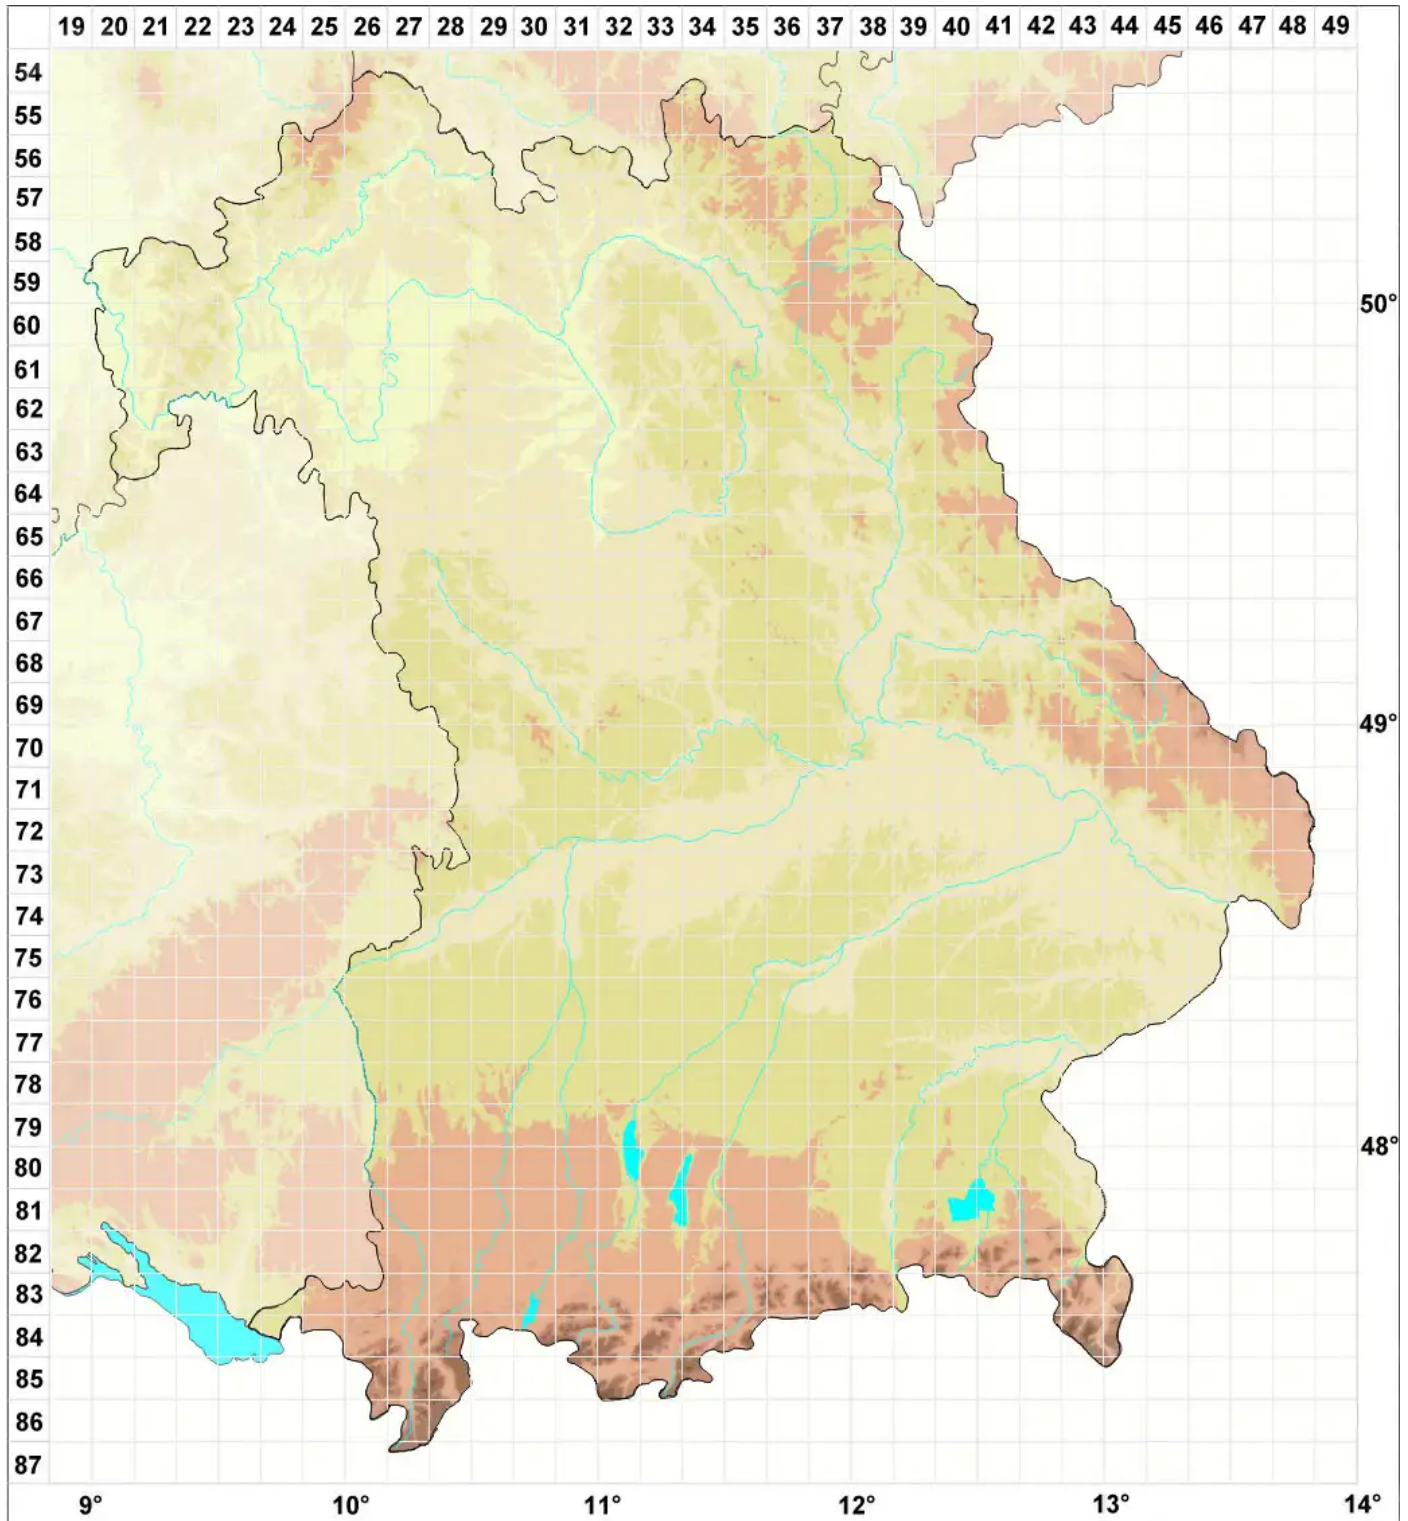

Bellemeria diamarta (Ach.) Hafellner & Cl. Roux

Erz-Alpenkruste

Legende:

Symbole:

Ausgefülltes Symbol:
Zeitraum von 1980 bis heute (Aktuelle Angabe)

Leeres Symbol:
Zeitraum vor 1980 (Altangabe)

Quadrat: Herbarbeleg