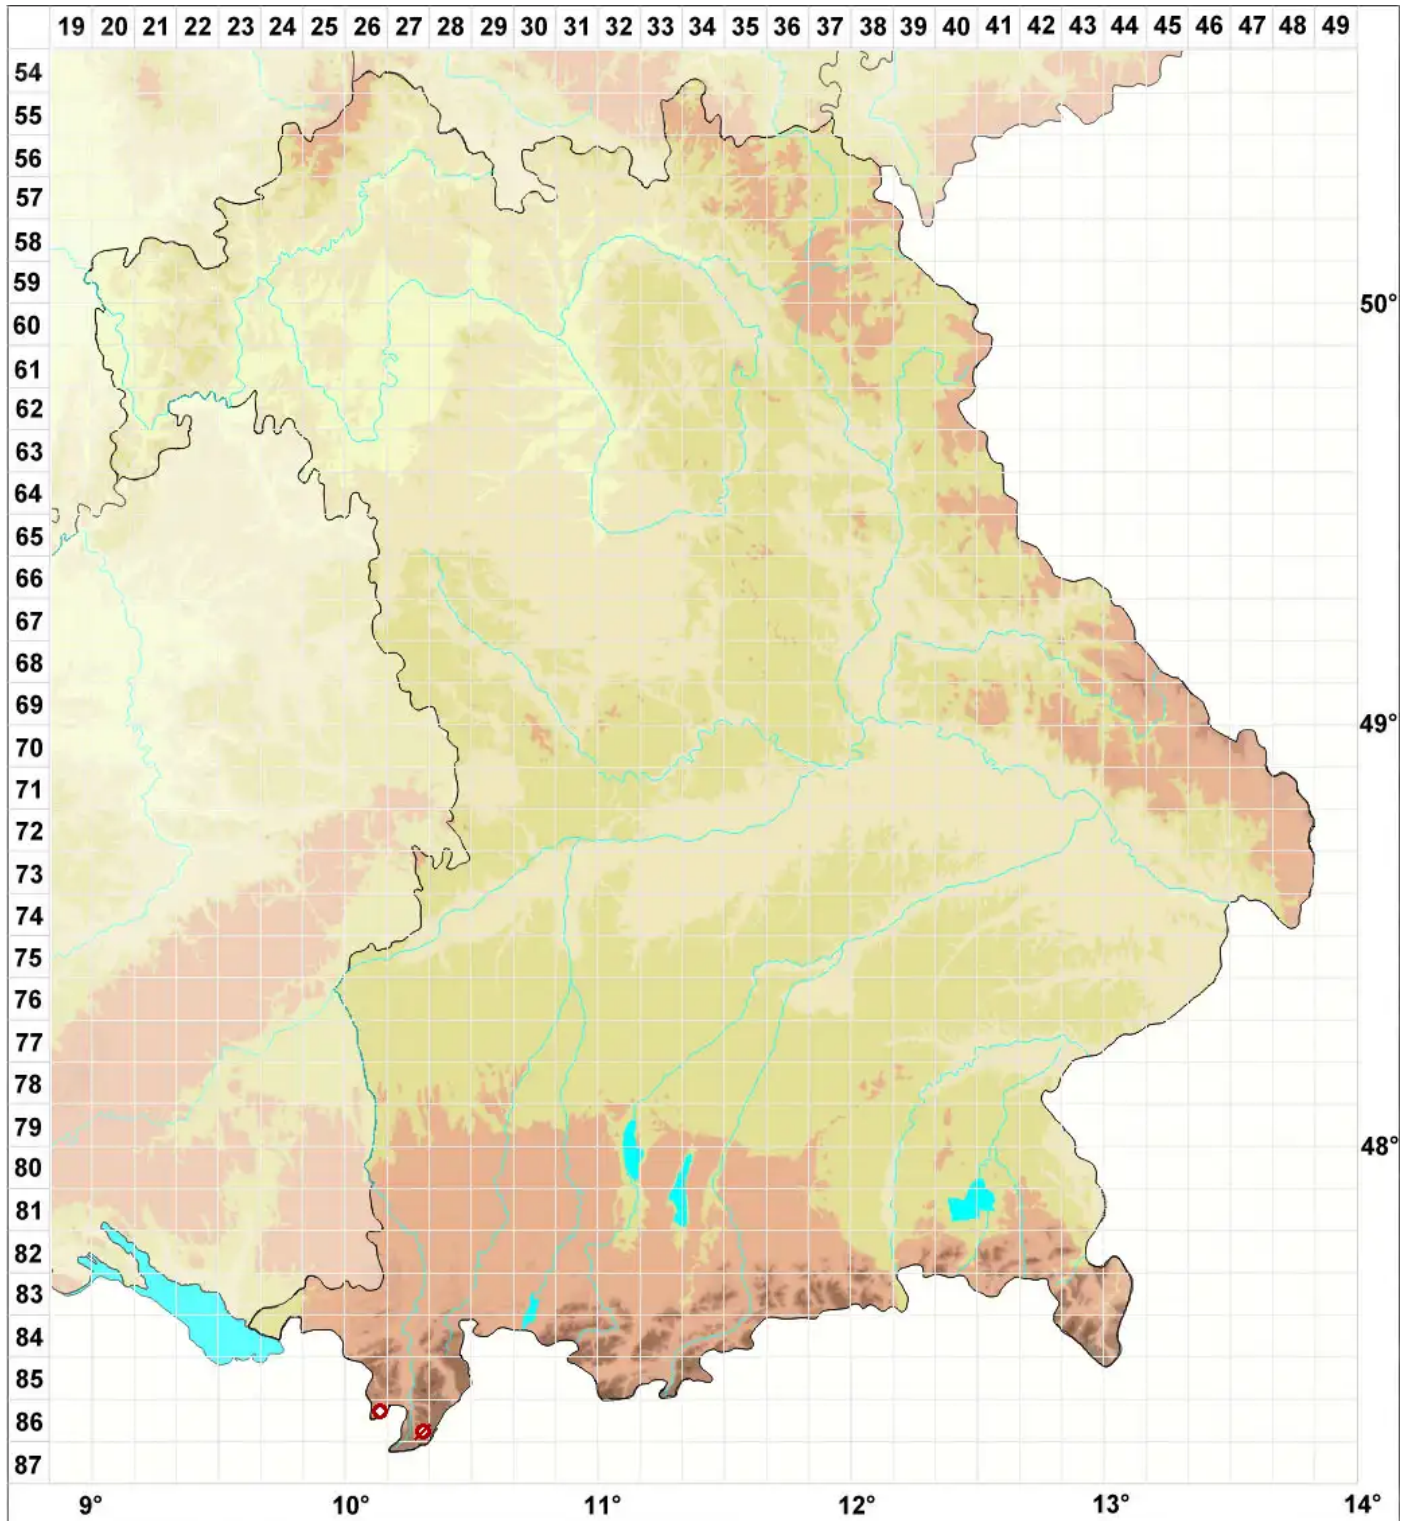

# Bellemeria sanguinea (Kremp.) Hafellner & Cl. Roux

## Rötliche Alpenkruste

Legende:

**Symbole:**

Ausgefülltes Symbol:  
Zeitraum von 1980 bis heute (Aktuelle Angabe)

Leeres Symbol:  
Zeitraum vor 1980 (Altangabe)

Quadrat: Herbarbeleg