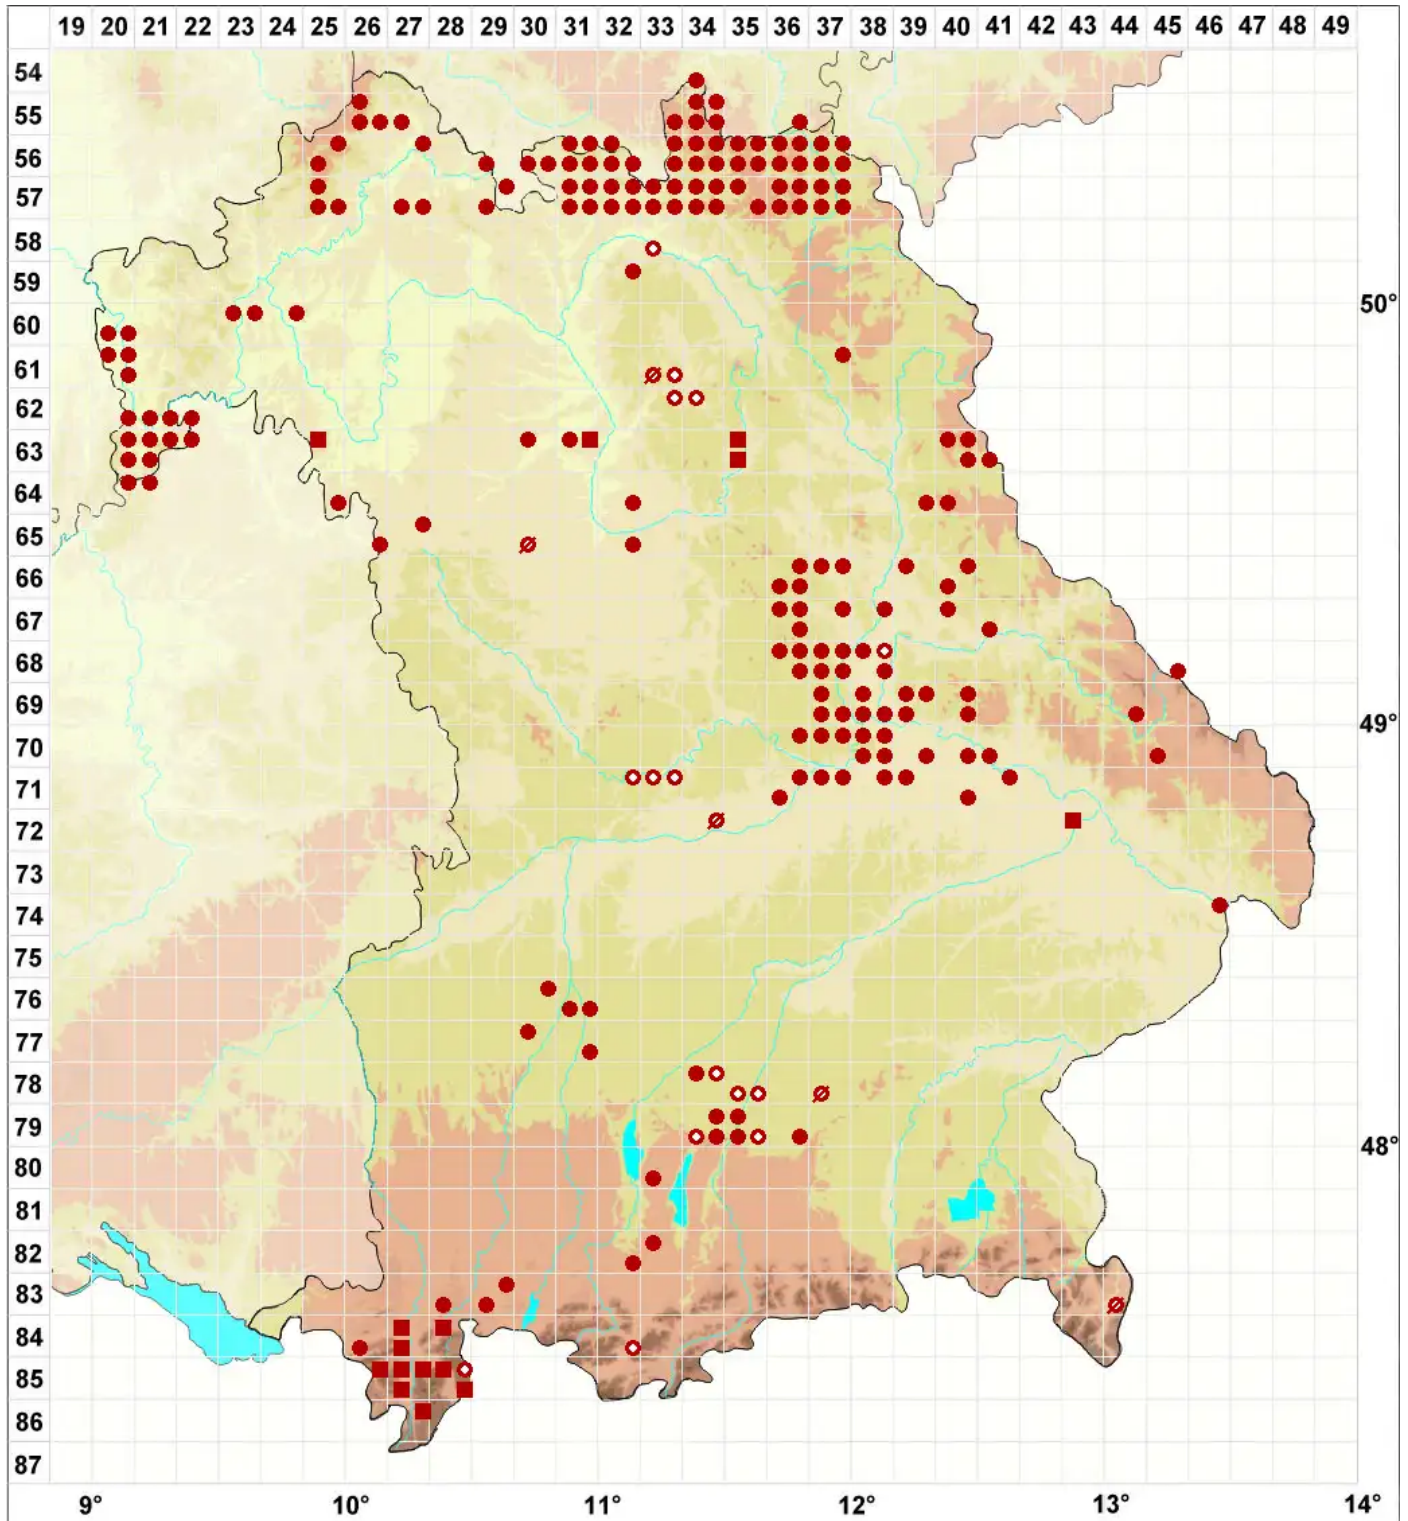

# Lecania cyrtella (Ach.) Th. Fr.

## Gewöhnliche Blassrandflechte

Legende:

**Symbole:**

Ausgefülltes Symbol:  
Zeitraum von 1980 bis heute (Aktuelle Angabe)

Leeres Symbol:  
Zeitraum vor 1980 (Altangabe)

Quadrat: Herbarbeleg