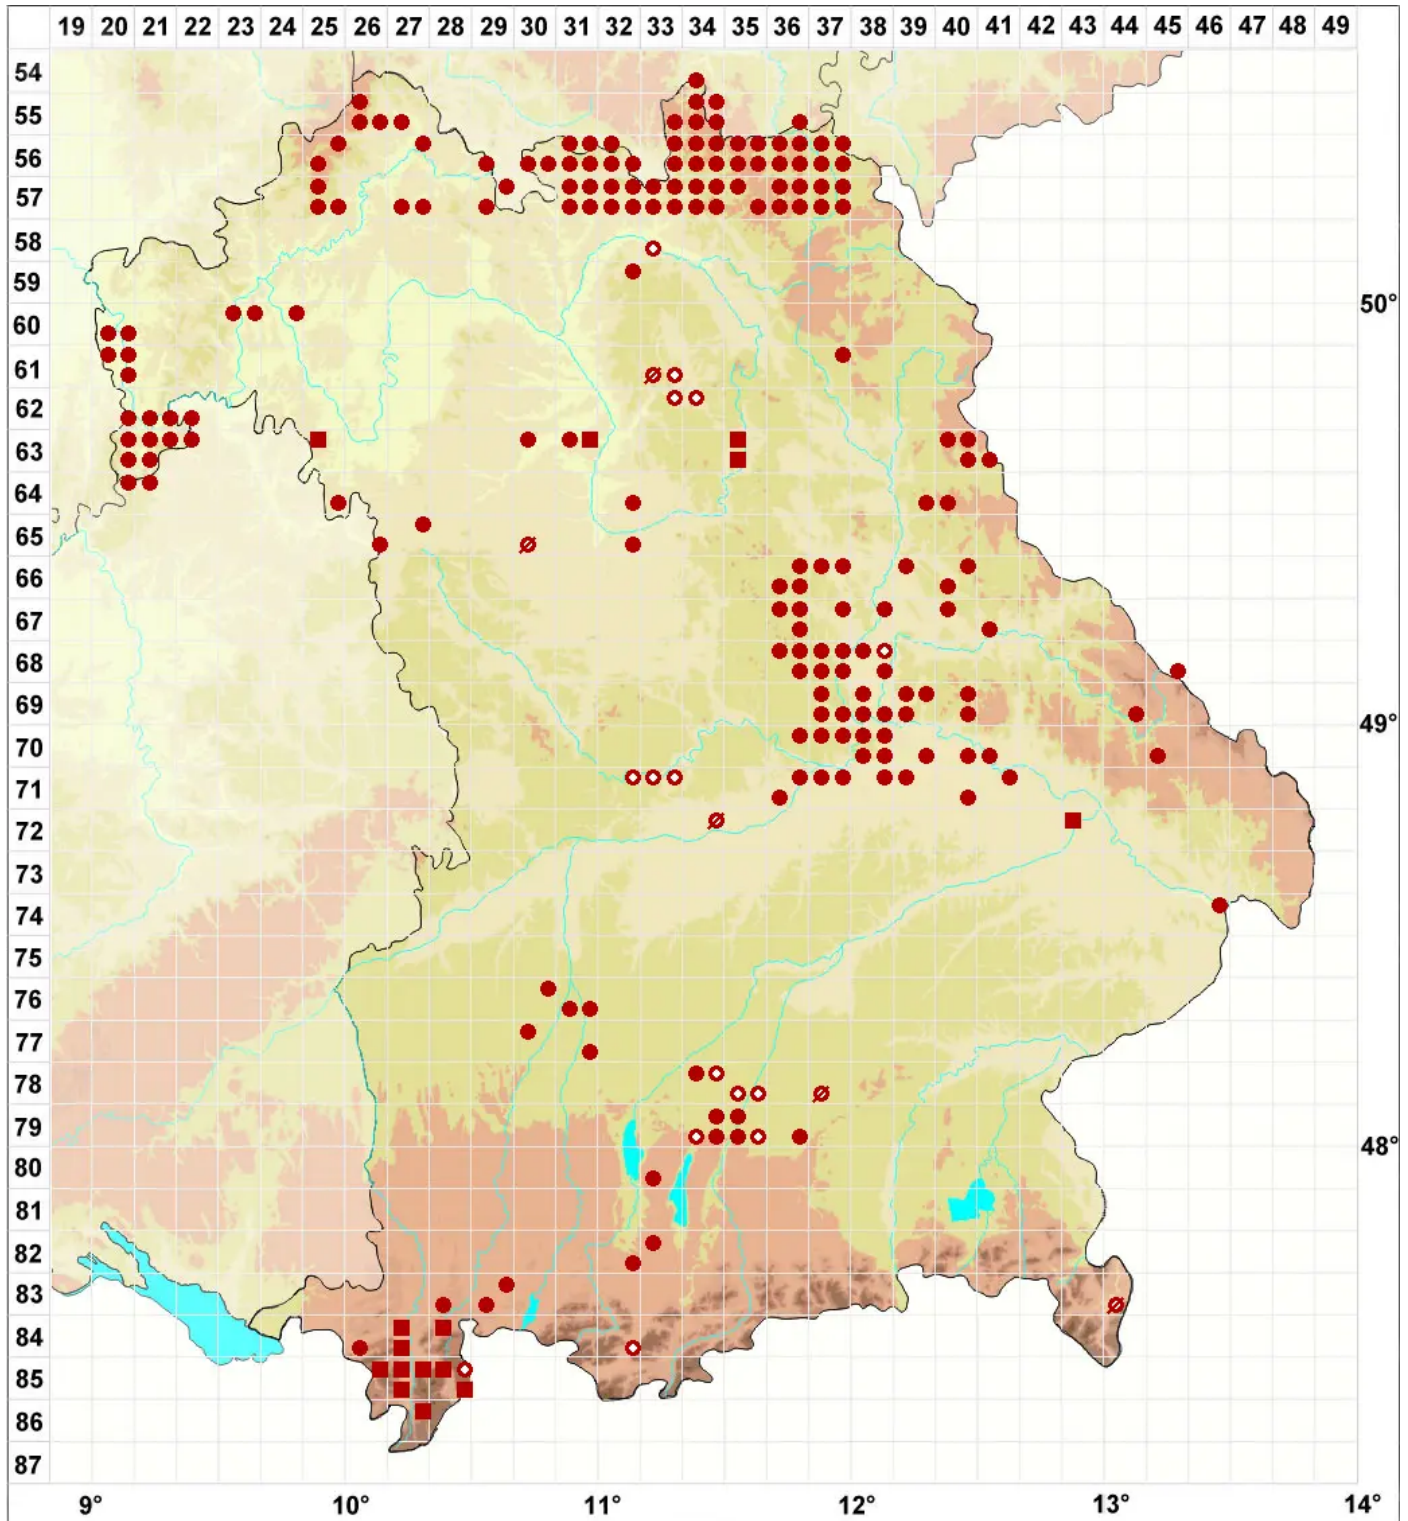

# Lecania cyrtella (Ach.) Th. Fr.

## Gewöhnliche Blassrandflechte

Legende:

**Symbole:**

Ausgefülltes Symbol:  
Zeitraum von 1980 bis heute (Aktuelle Angabe)

Leeres Symbol:  
Zeitraum vor 1980 (Altangabe)

Quadrat: Herbarbeleg