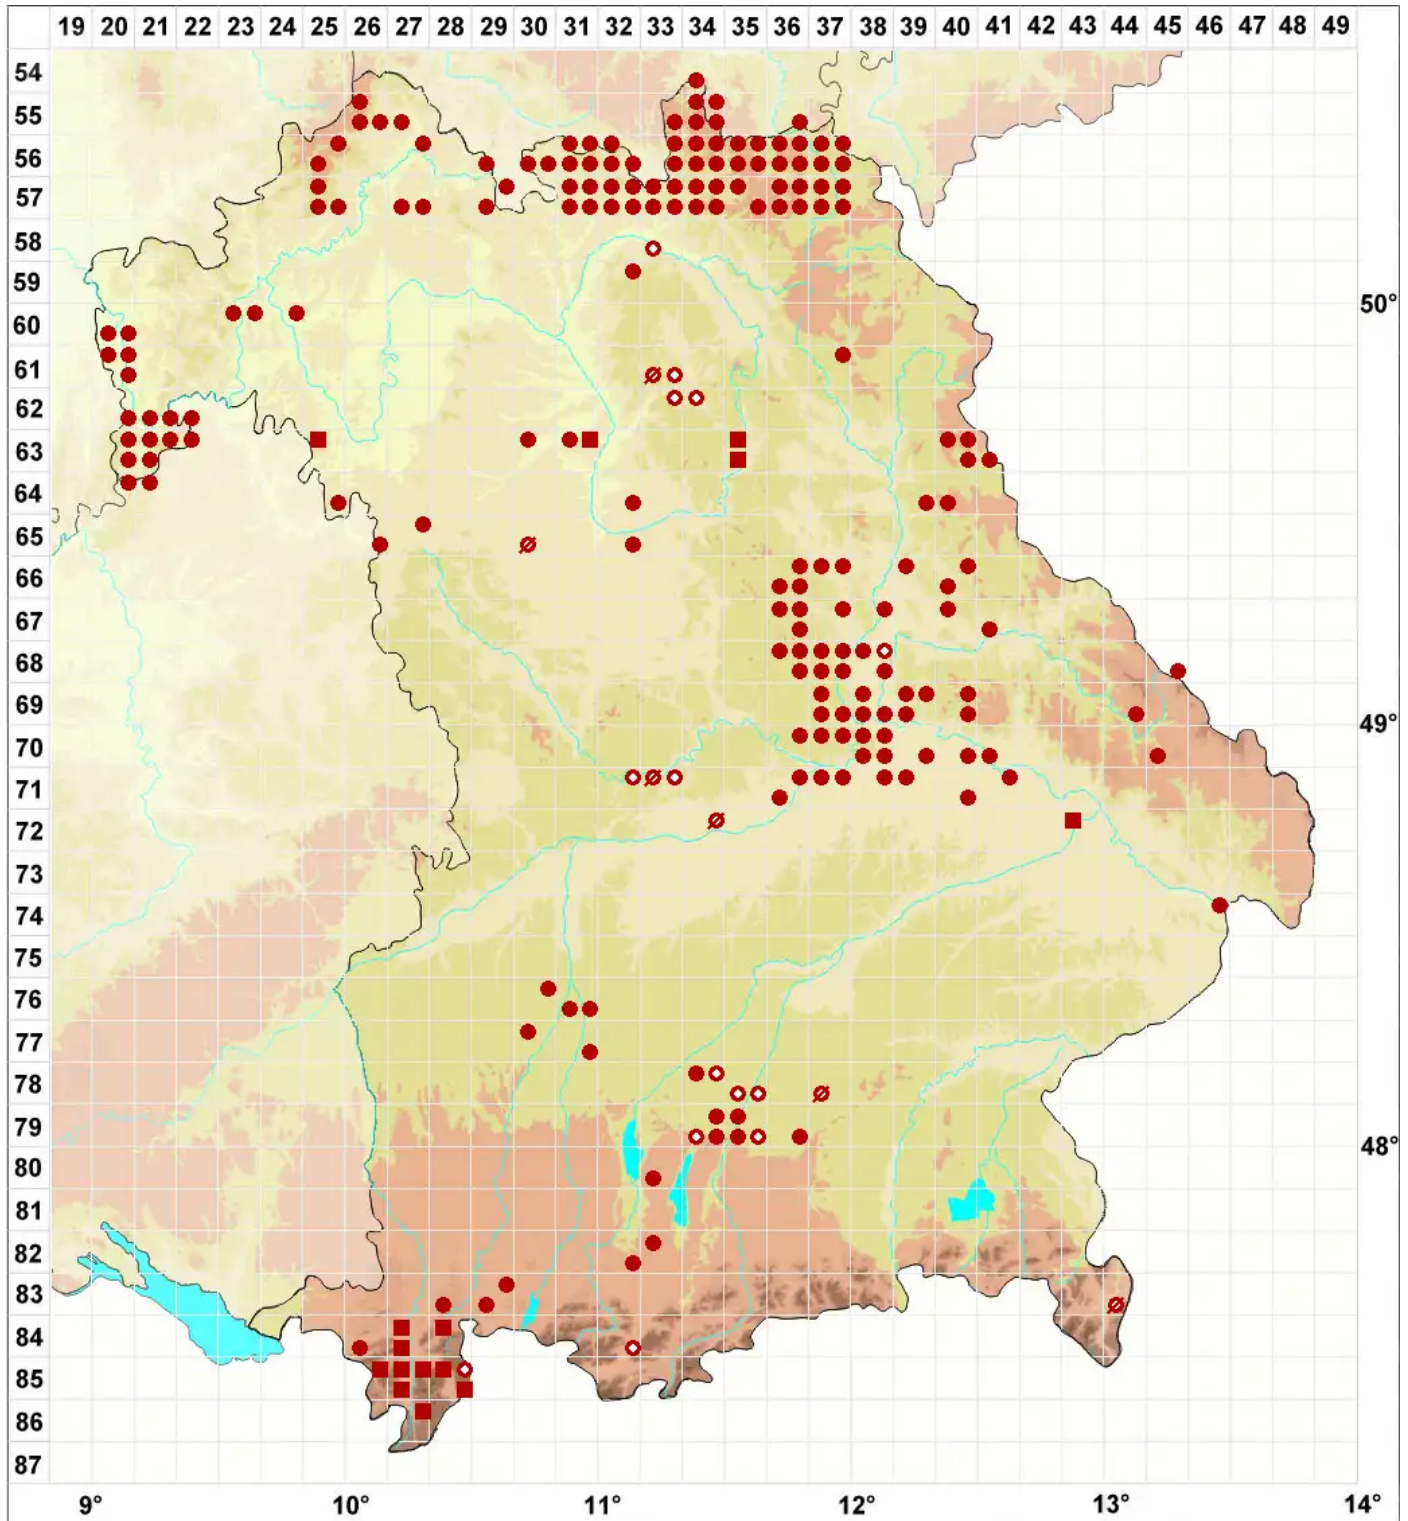

# Lecania cyrtella (Ach.) Th. Fr.

## Gewöhnliche Blassrandflechte

Legende:

**Symbole:**

Ausgefülltes Symbol:  
Zeitraum von 1980 bis heute (Aktuelle Angabe)

Leeres Symbol:  
Zeitraum vor 1980 (Altangabe)

Quadrat: Herbarbeleg