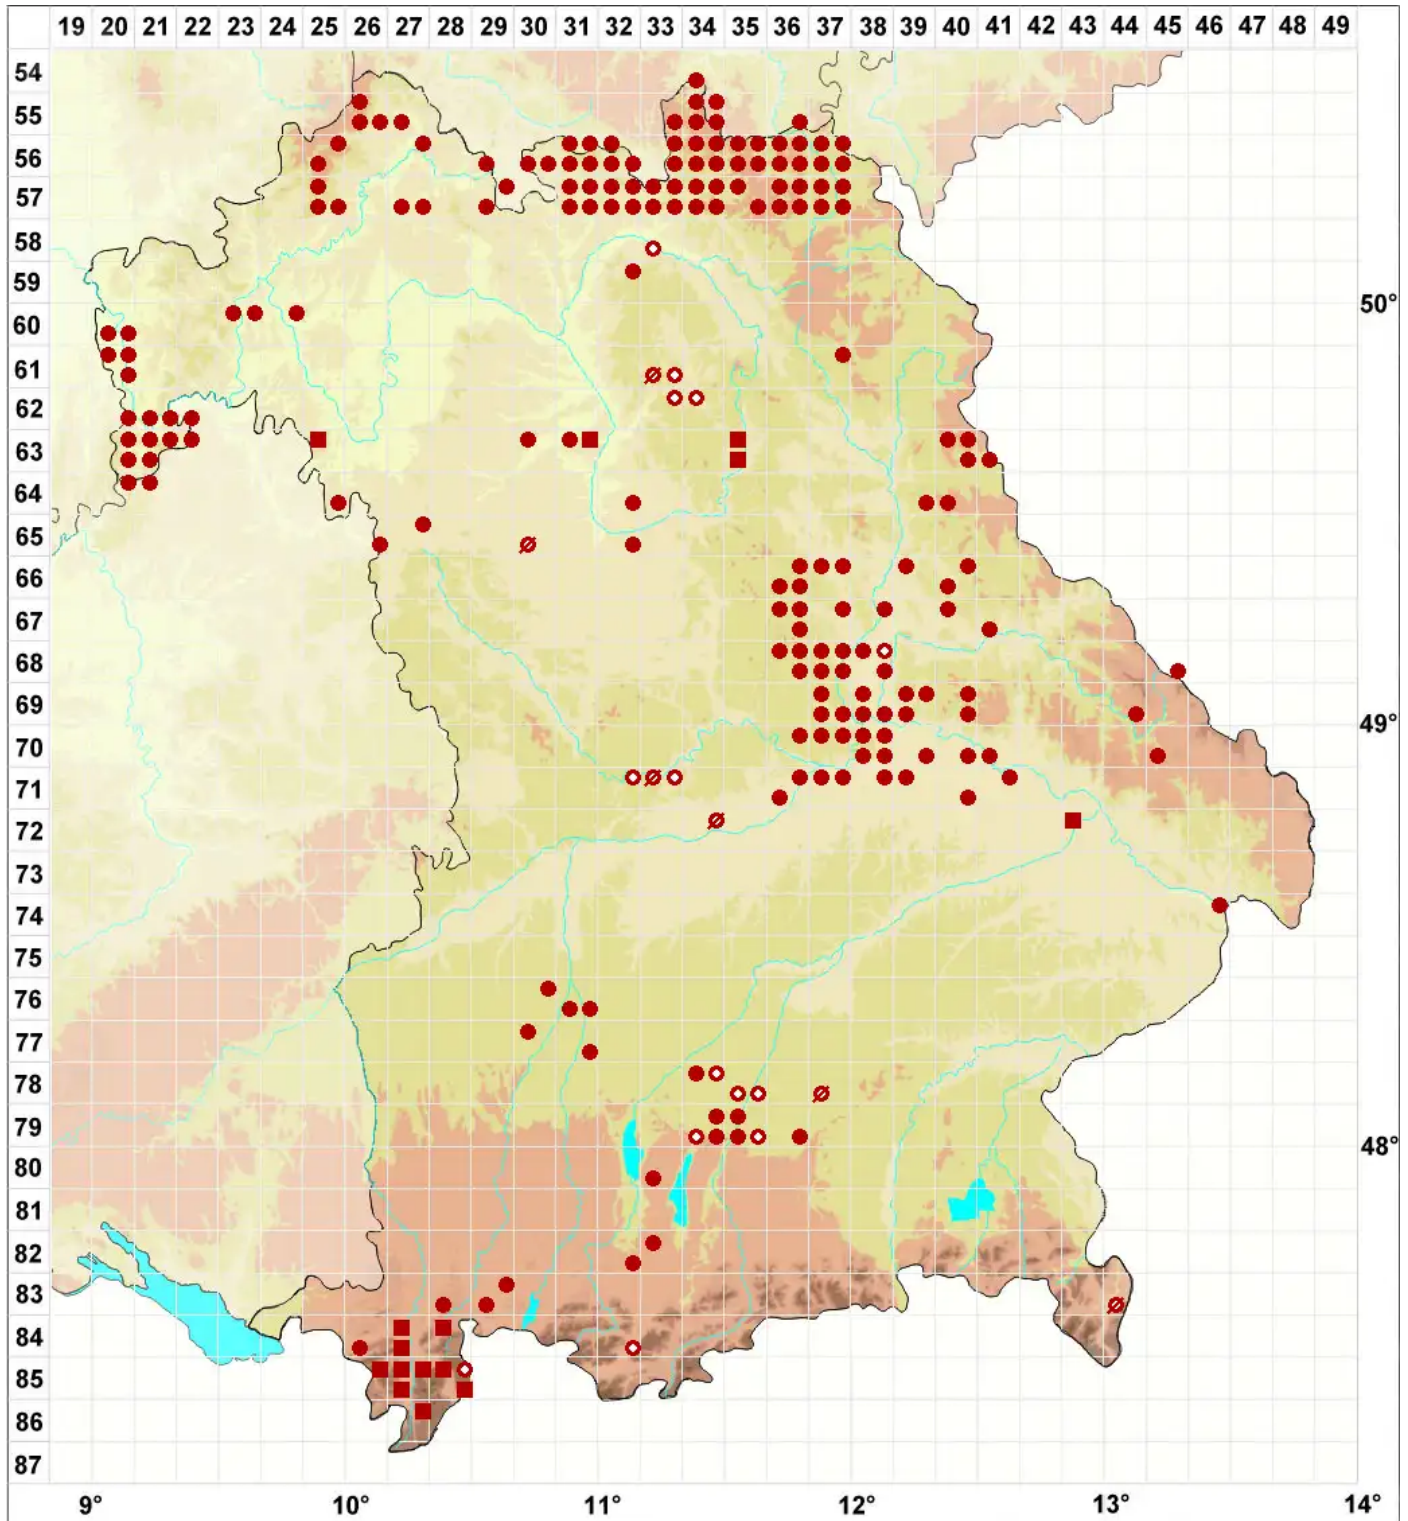

Lecania cyrtella (Ach.) Th. Fr.

Gewöhnliche Blassrandflechte

Legende:

Symbole:

Ausgefülltes Symbol:
Zeitraum von 1980 bis heute (Aktuelle Angabe)

Leeres Symbol:
Zeitraum vor 1980 (Altangabe)

Quadrat: Herbarbeleg