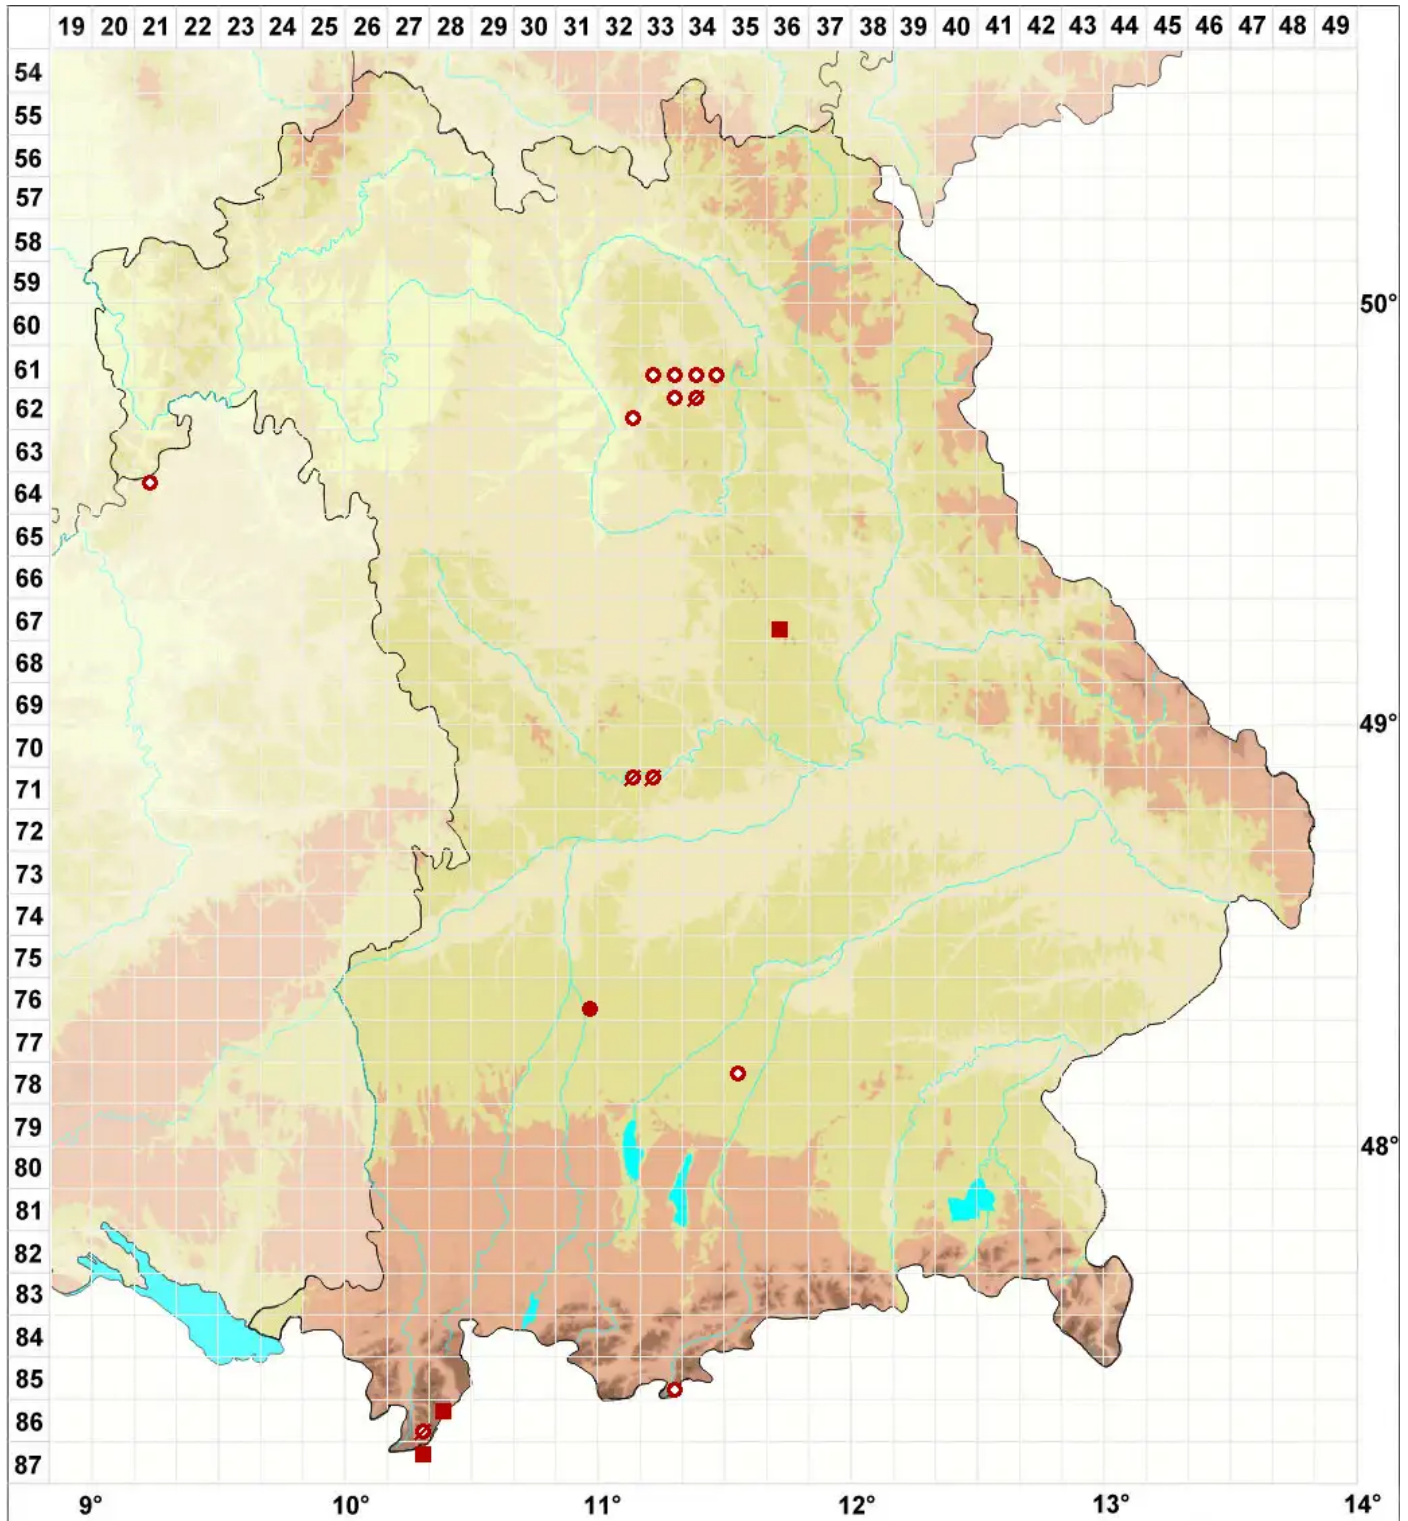

Lecidea hypnorum Lib.

Moos-Tupfenflechte

Legende:

Symbole:

Ausgefülltes Symbol:
Zeitraum von 1980 bis heute (Aktuelle Angabe)

Leeres Symbol:
Zeitraum vor 1980 (Altangabe)

Quadrat: Herbarbeleg