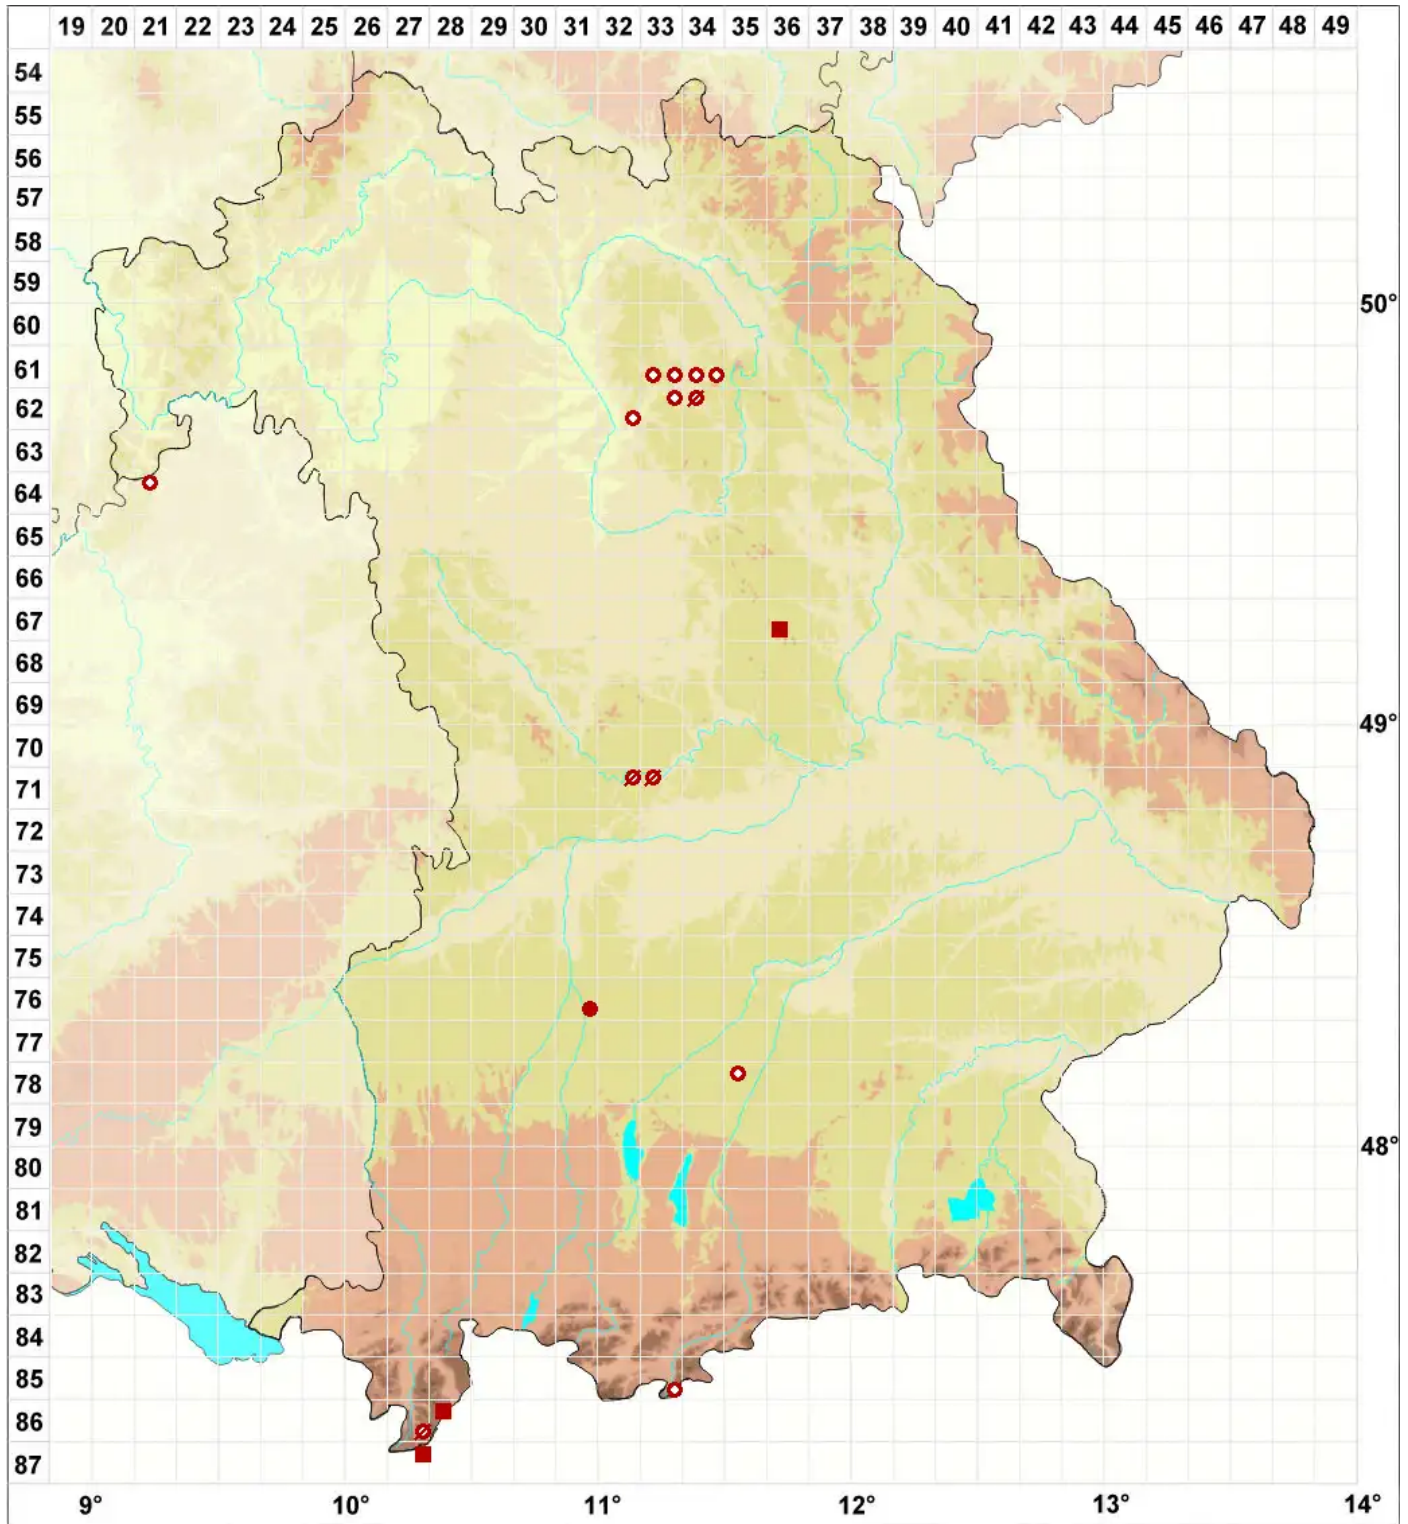

Lecidea hypnorum Lib.

Moos-Tupfenflechte

Legende:

- Symbole:**
- Ausgefülltes Symbol:
Zeitraum von 1980 bis heute (Aktuelle Angabe)
 - Leeres Symbol:
Zeitraum vor 1980 (Altangabe)
 - Quadrat: Herbarbeleg