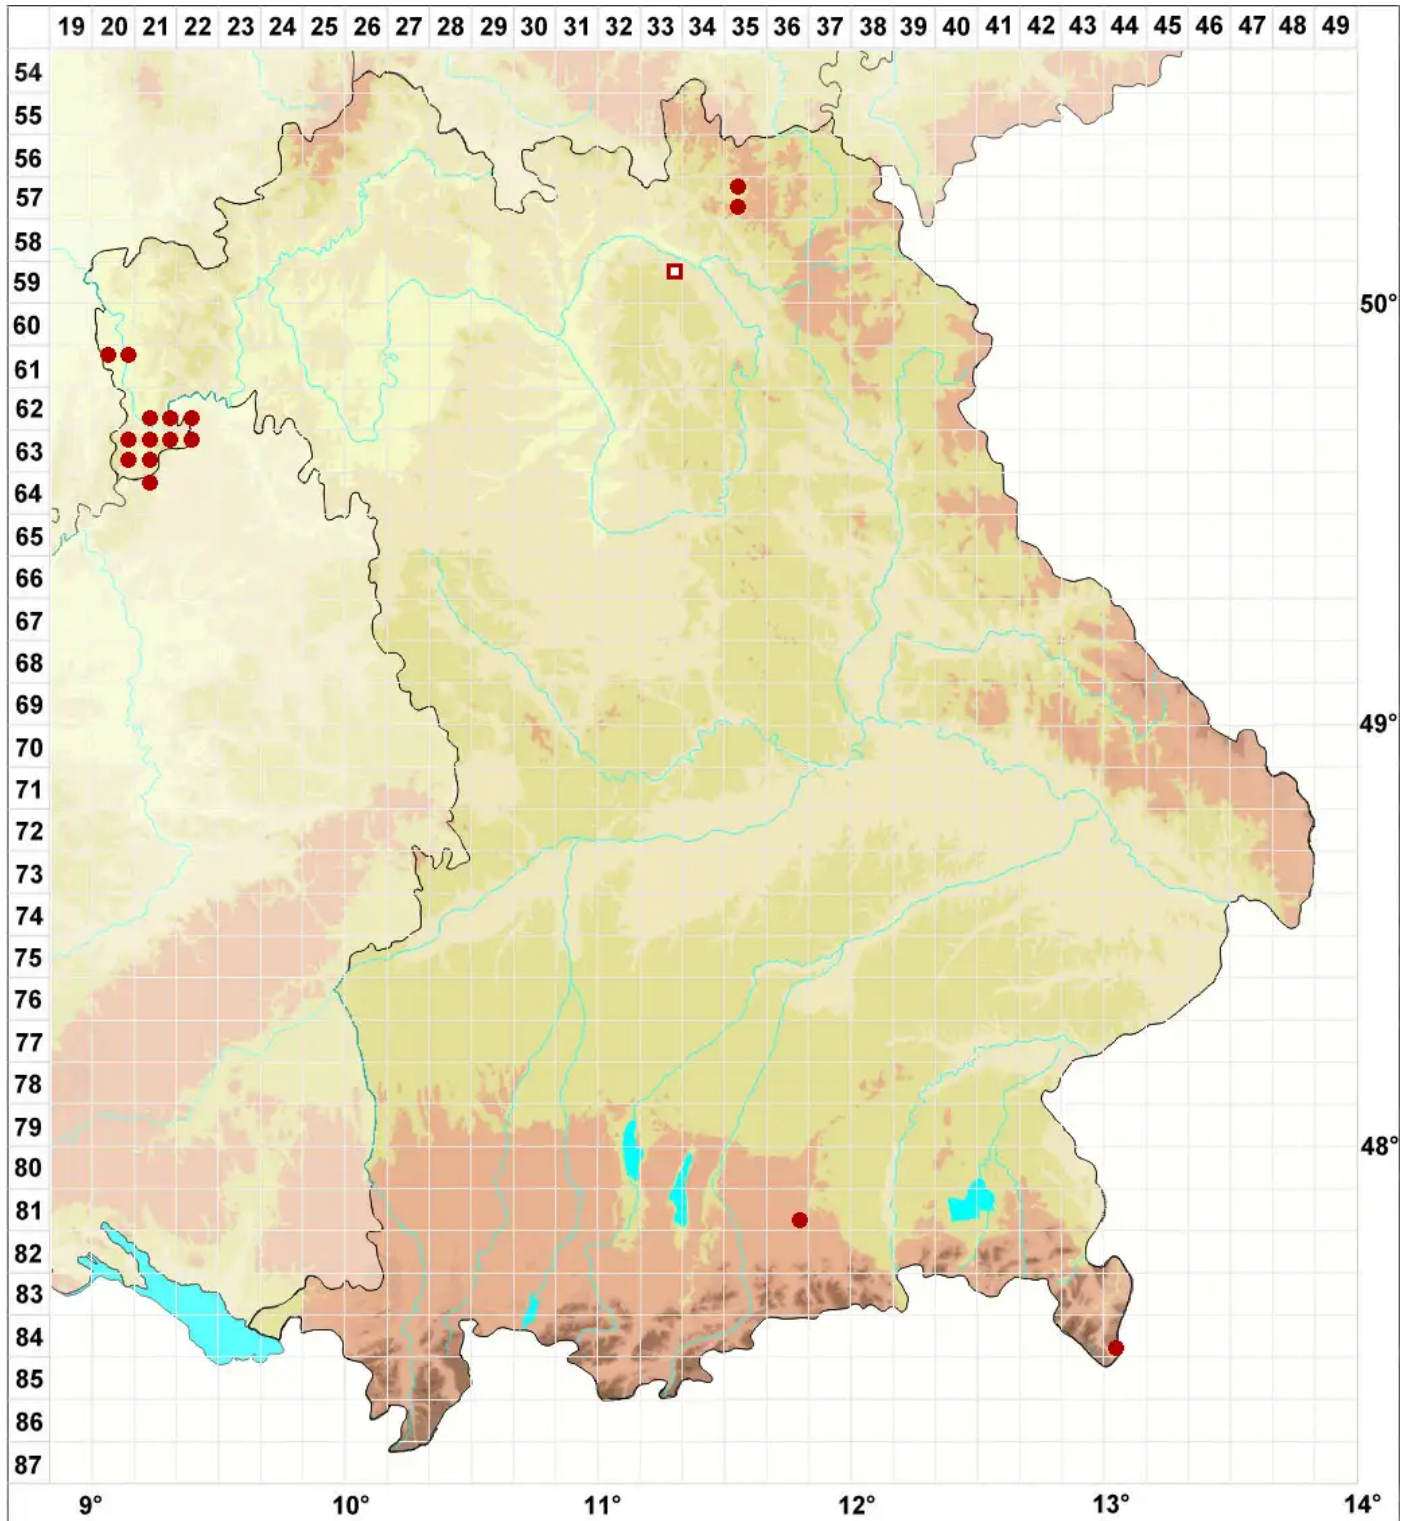

Micarea bauschiana (Körb.) V. Wirth & Vězda

Bauschs Krümflechte

Legende:

- Symbole:**
- Ausgefülltes Symbol:
Zeitraum von 1980 bis heute (Aktuelle Angabe)
 - Leeres Symbol:
Zeitraum vor 1980 (Altangabe)
 - Quadrat: Herbarbeleg