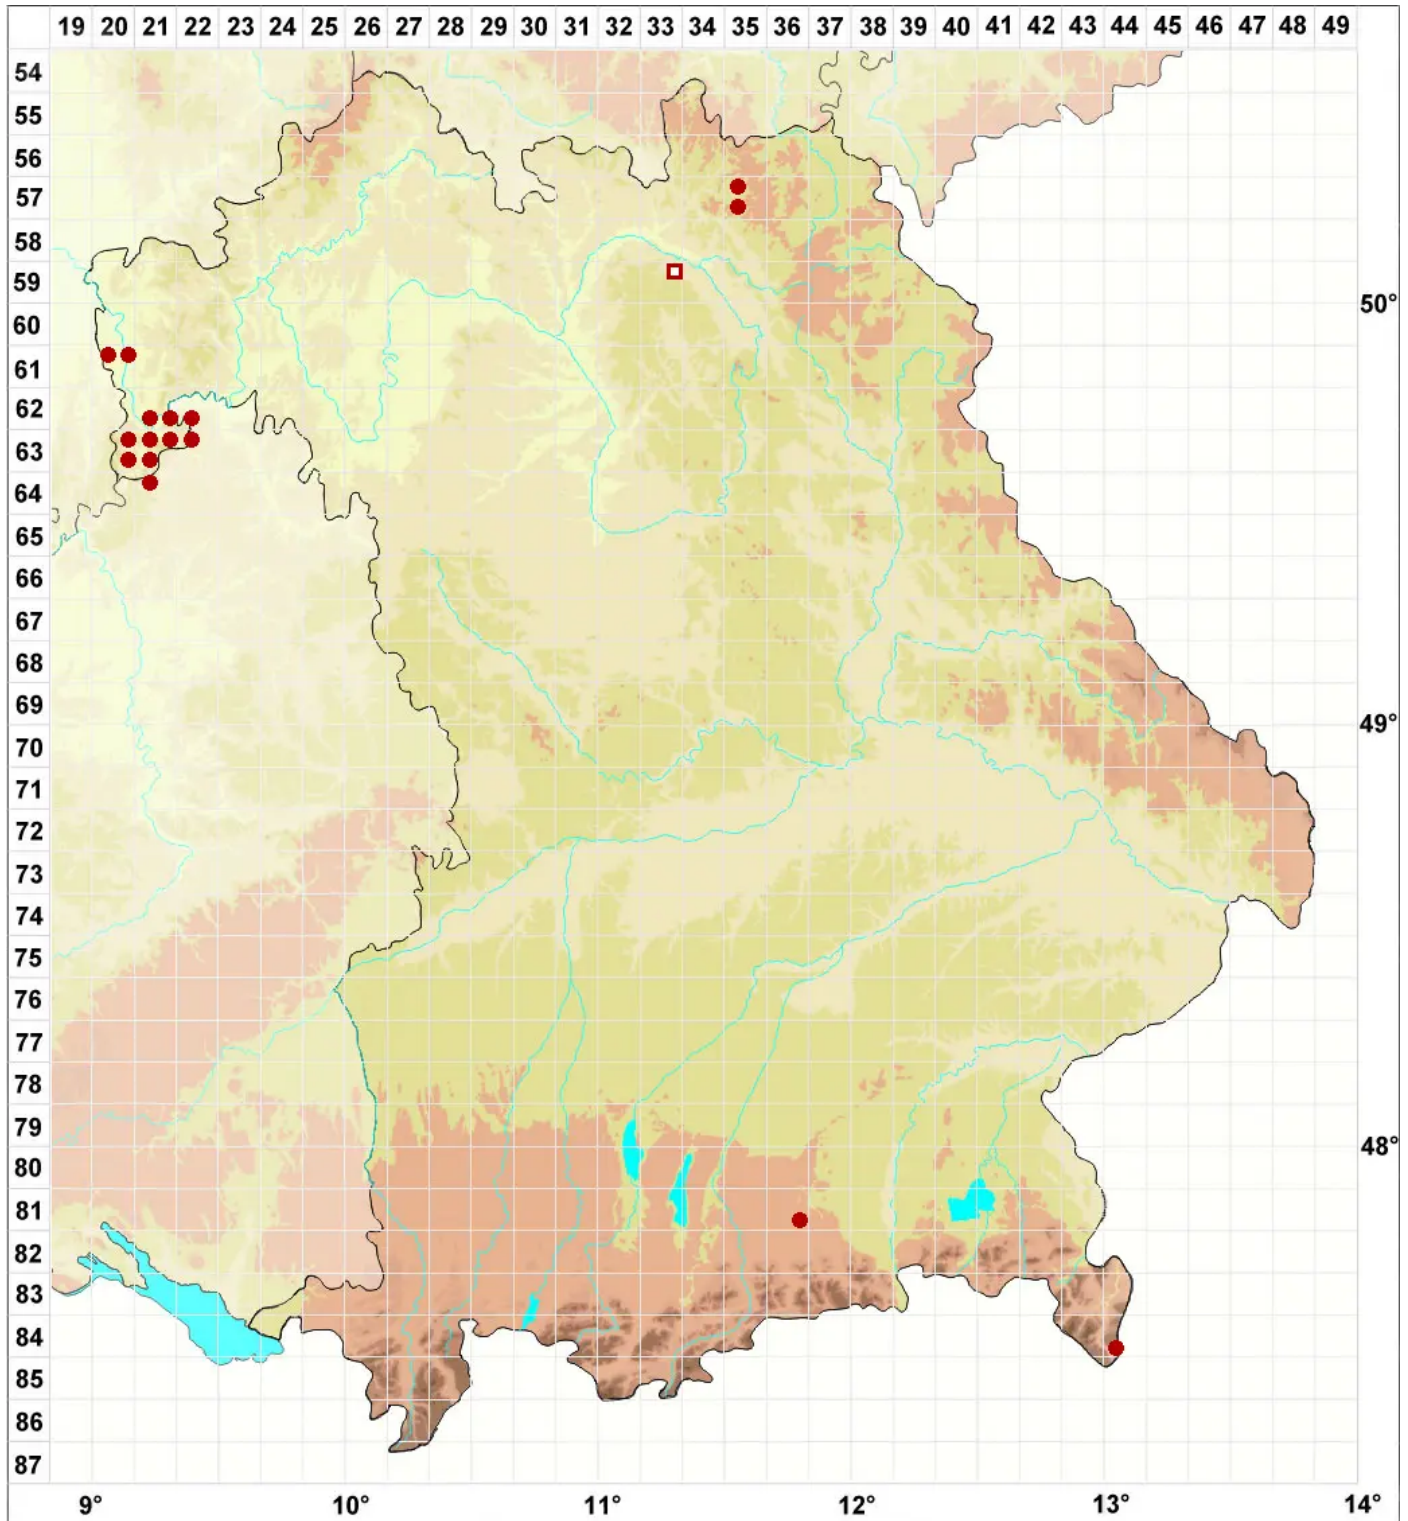

# Micarea bauschiana (Körb.) V. Wirth & Vězda

## Bauschs Krümflechte

Legende:

**Symbole:**  
Ausgefülltes Symbol:  
Zeitraum von 1980 bis heute (Aktuelle Angabe)  
Leeres Symbol:  
Zeitraum vor 1980 (Altangabe)  
Quadrat: Herbarbeleg