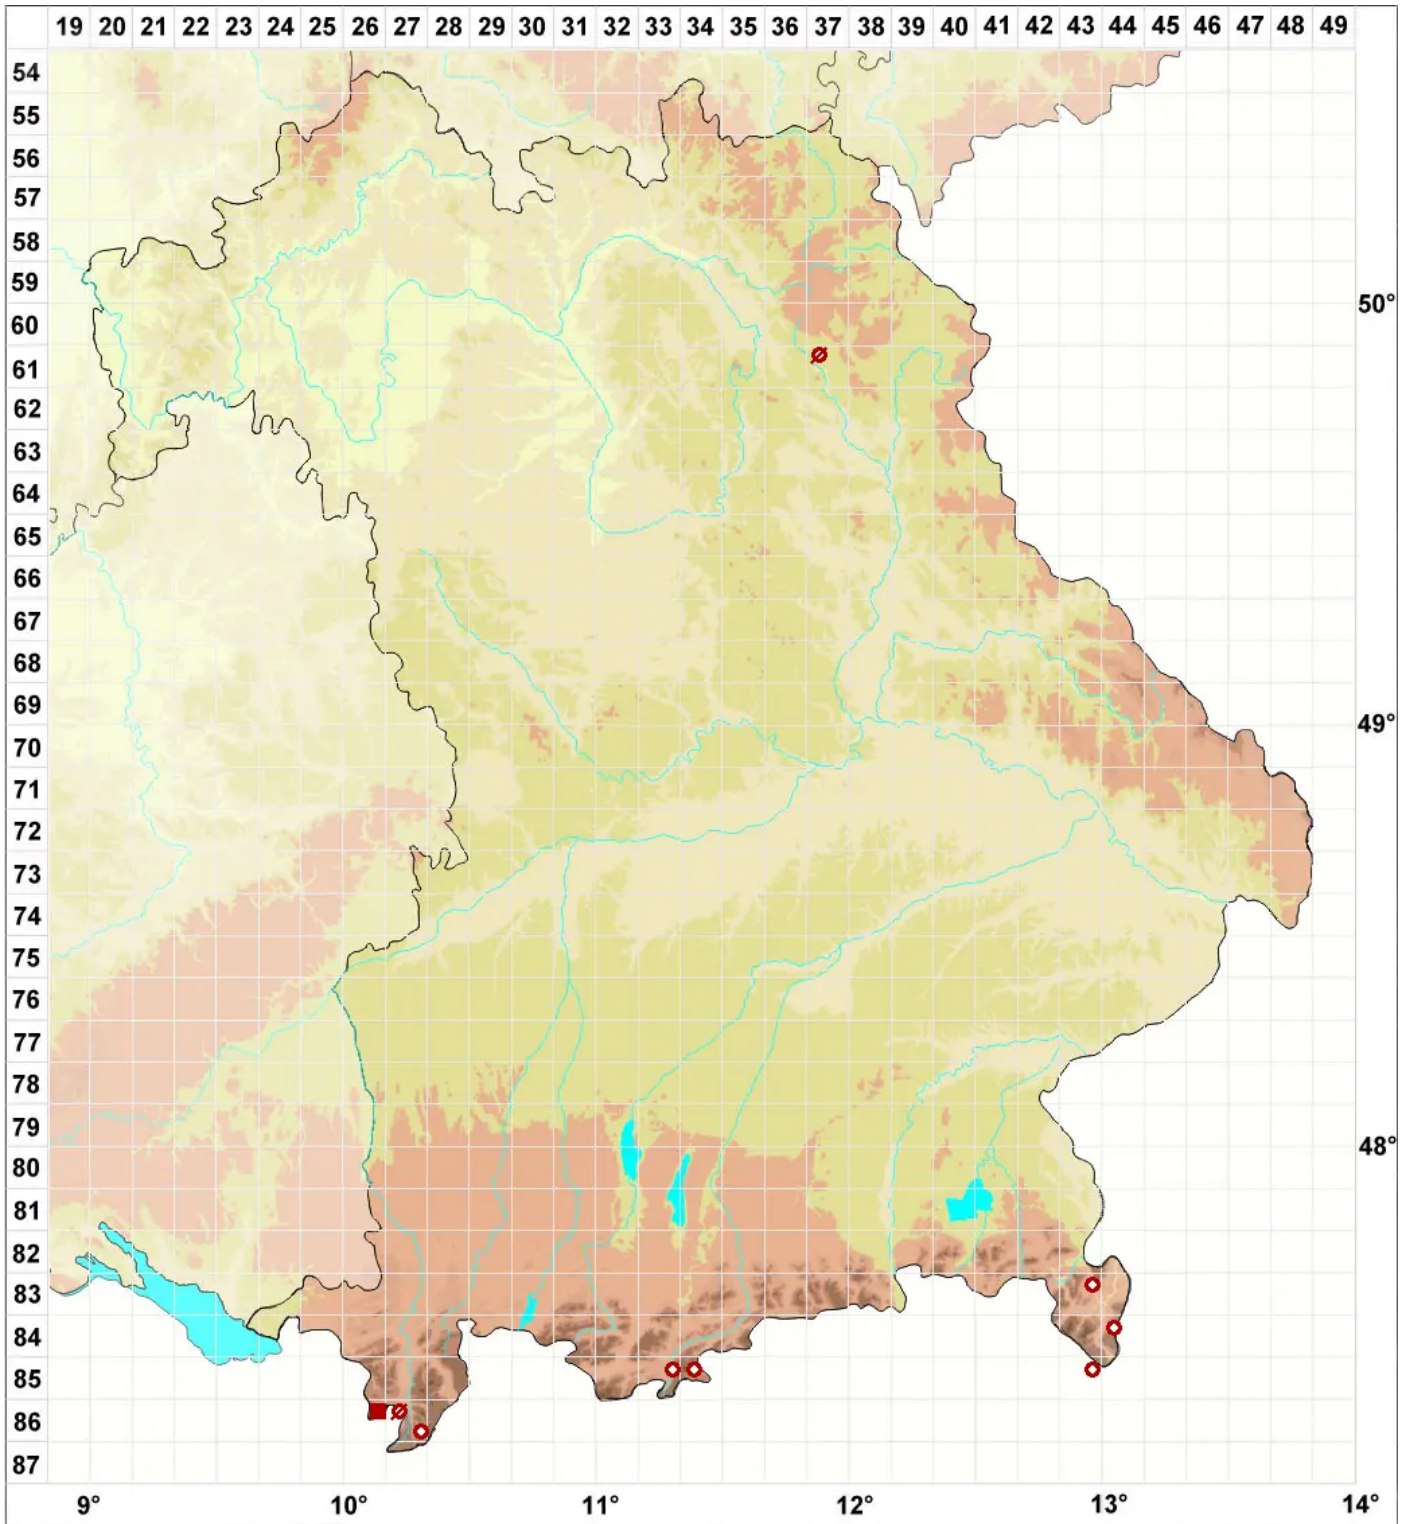

# Mycobilimbia berengeriana (A. Massal.) Hafellner & V. Wirth

Legende:

**Symbole:**

Ausgefülltes Symbol:  
Zeitraum von 1980 bis heute (Aktuelle Angabe)

Leeres Symbol:  
Zeitraum vor 1980 (Altangabe)

Quadrat: Herbarbeleg