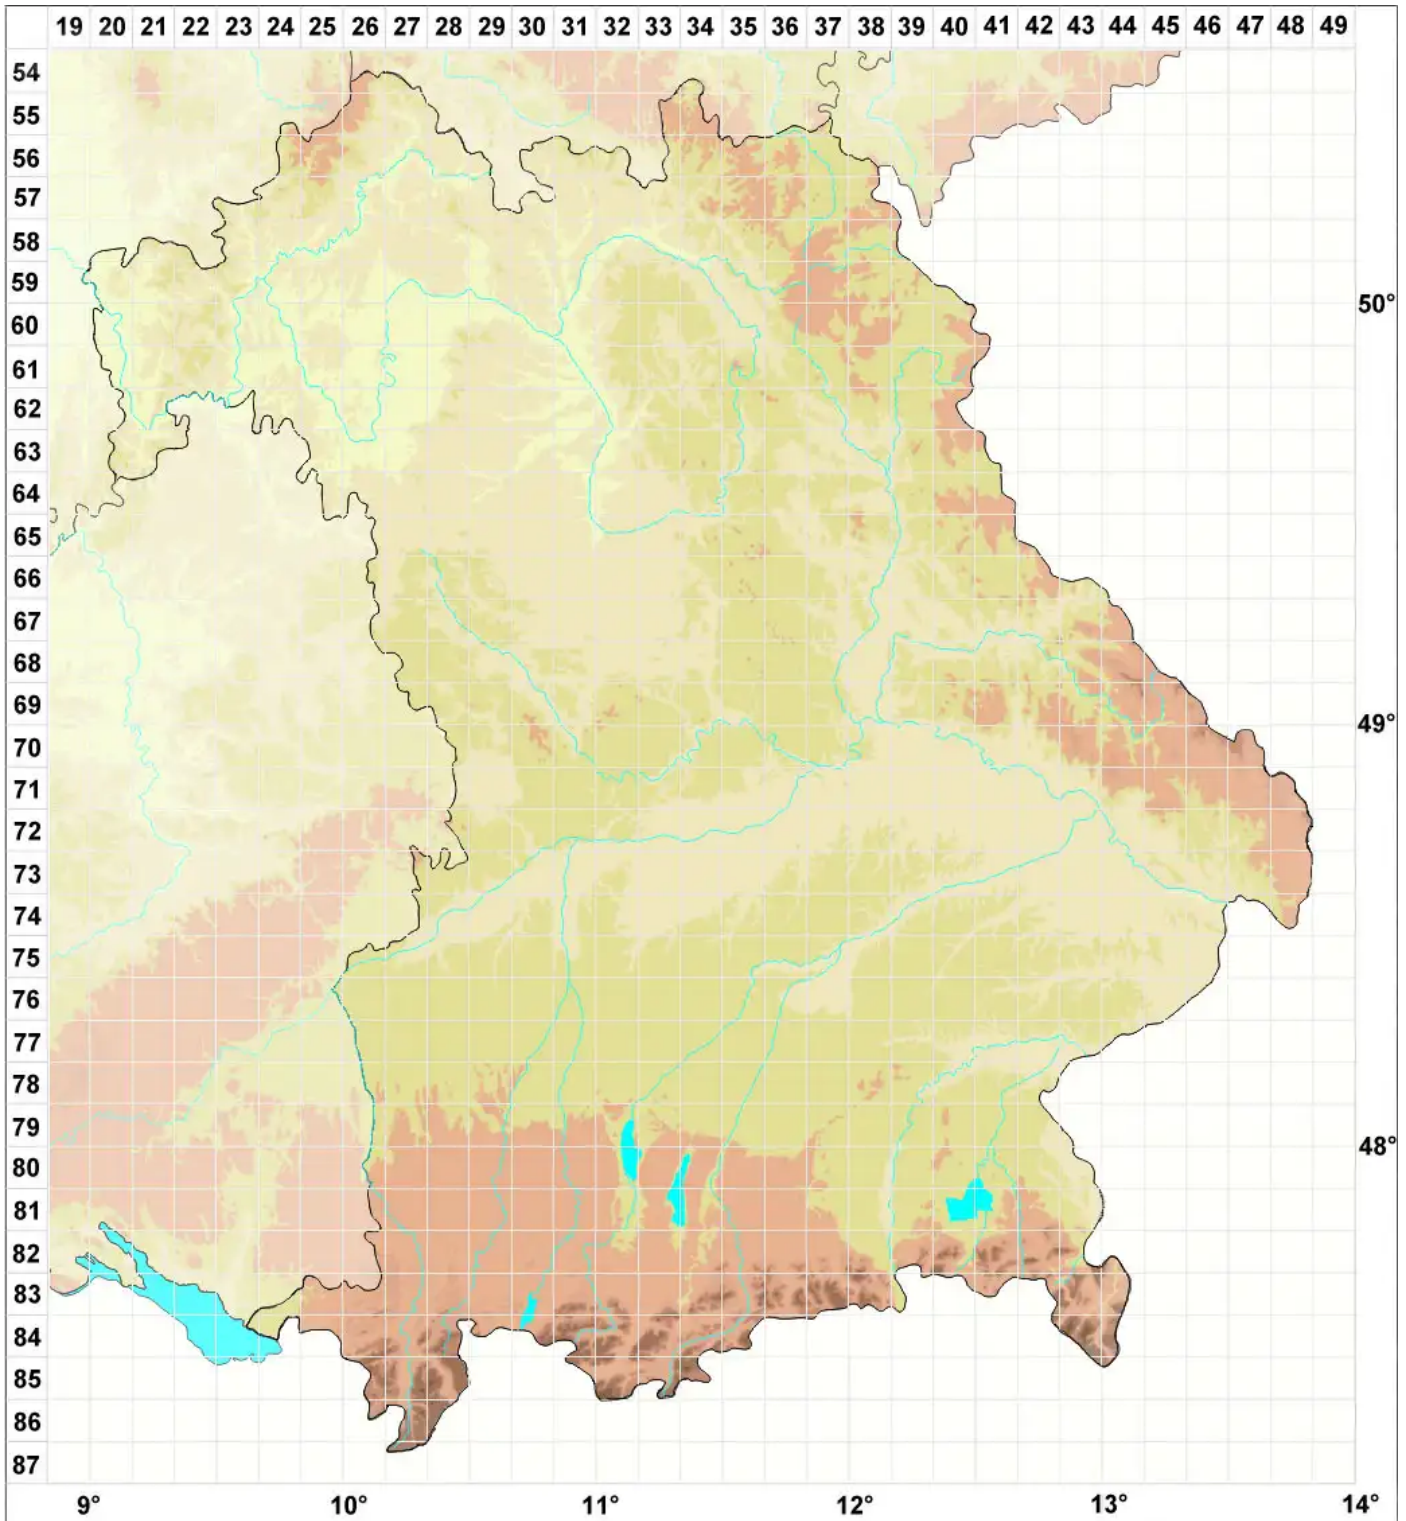

Biatora britannica Printzen, Lumbsch & Orange

Legende:

- Symbole:**
Ausgefülltes Symbol:
Zeitraum von 1980 bis heute (Aktuelle Angabe)
Leeres Symbol:
Zeitraum vor 1980 (Altangabe)
Quadrat: Herbarbeleg