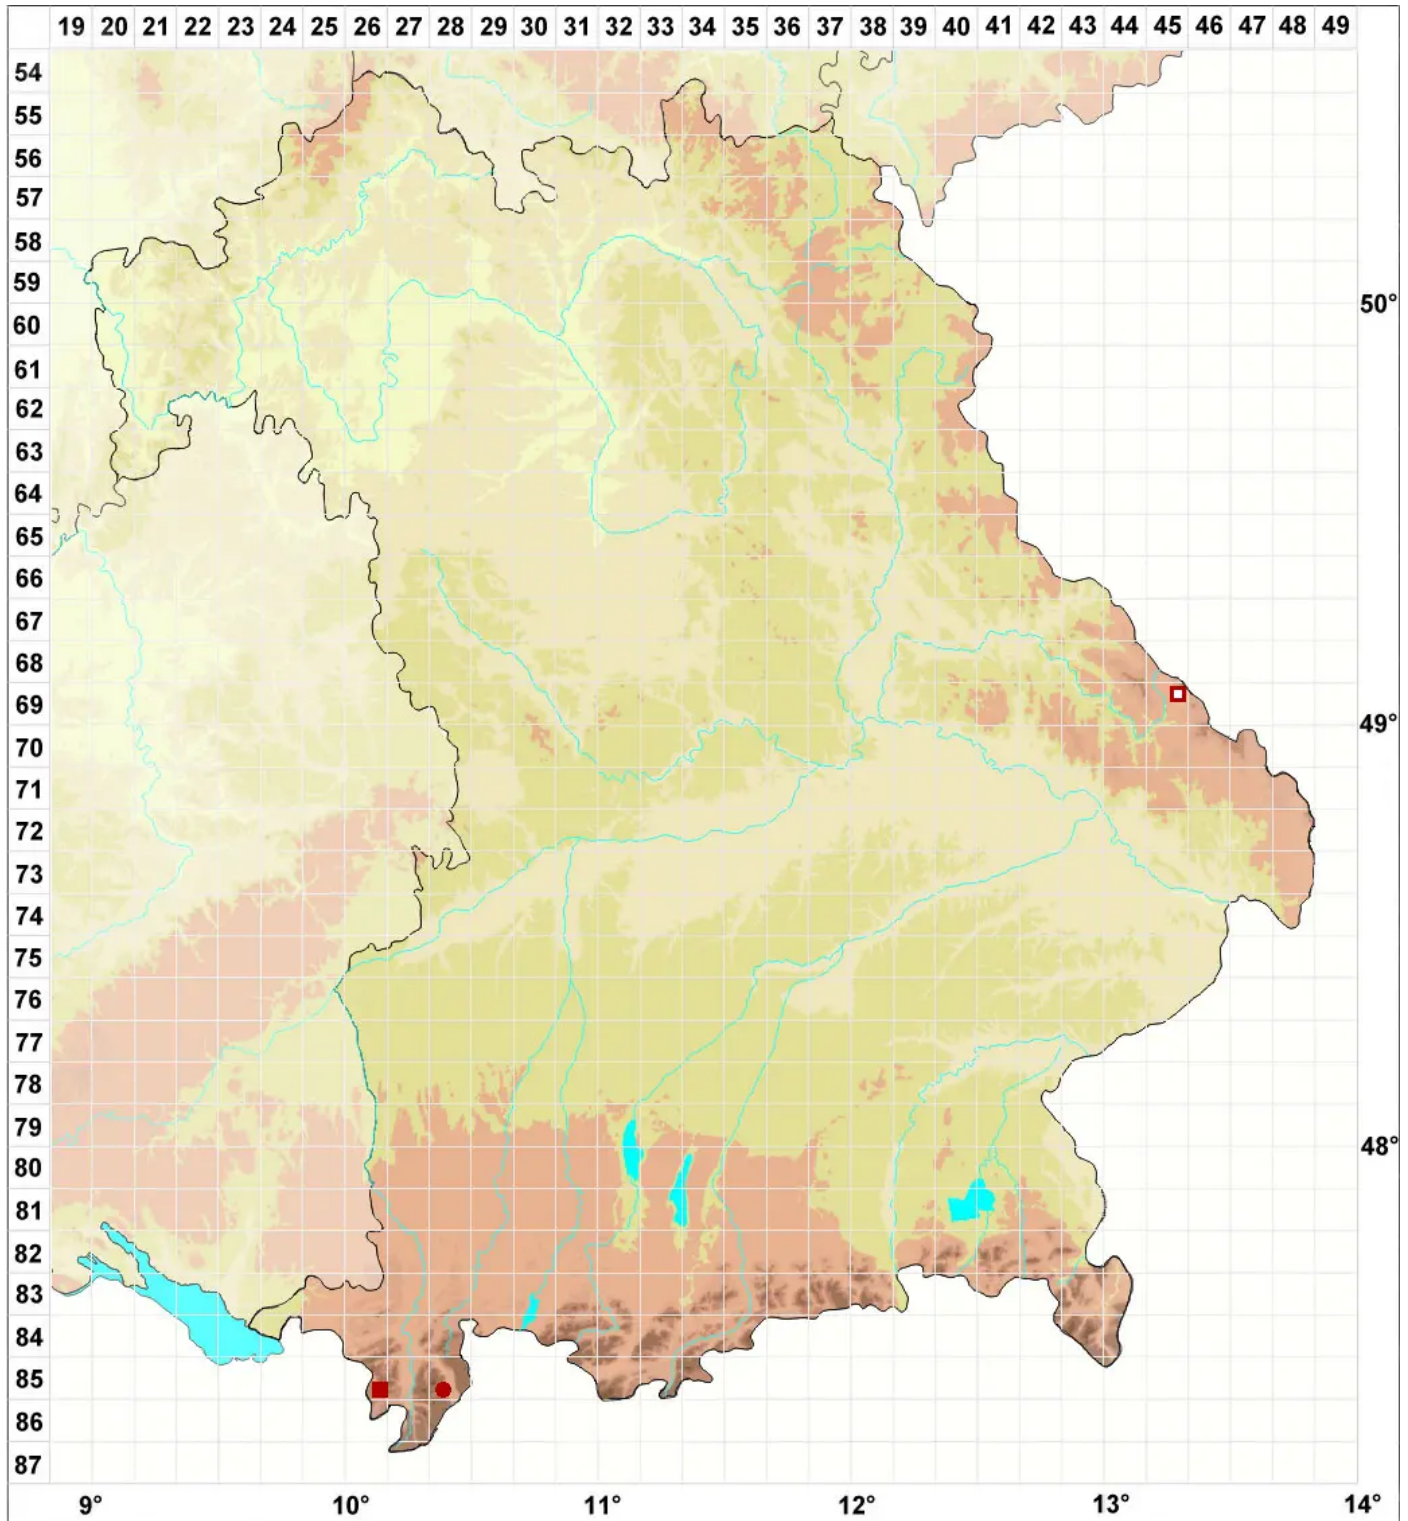

Mycobilimbia carneoalbida (Müll. Arg.) Vitik., Ahti, Kuusinen,

Hellfrüchtige Tupfenflechte

Legende:

Symbole:

Ausgefülltes Symbol:
Zeitraum von 1980 bis heute (Aktuelle Angabe)

Leeres Symbol:
Zeitraum vor 1980 (Altangabe)

Quadrat: Herbarbeleg