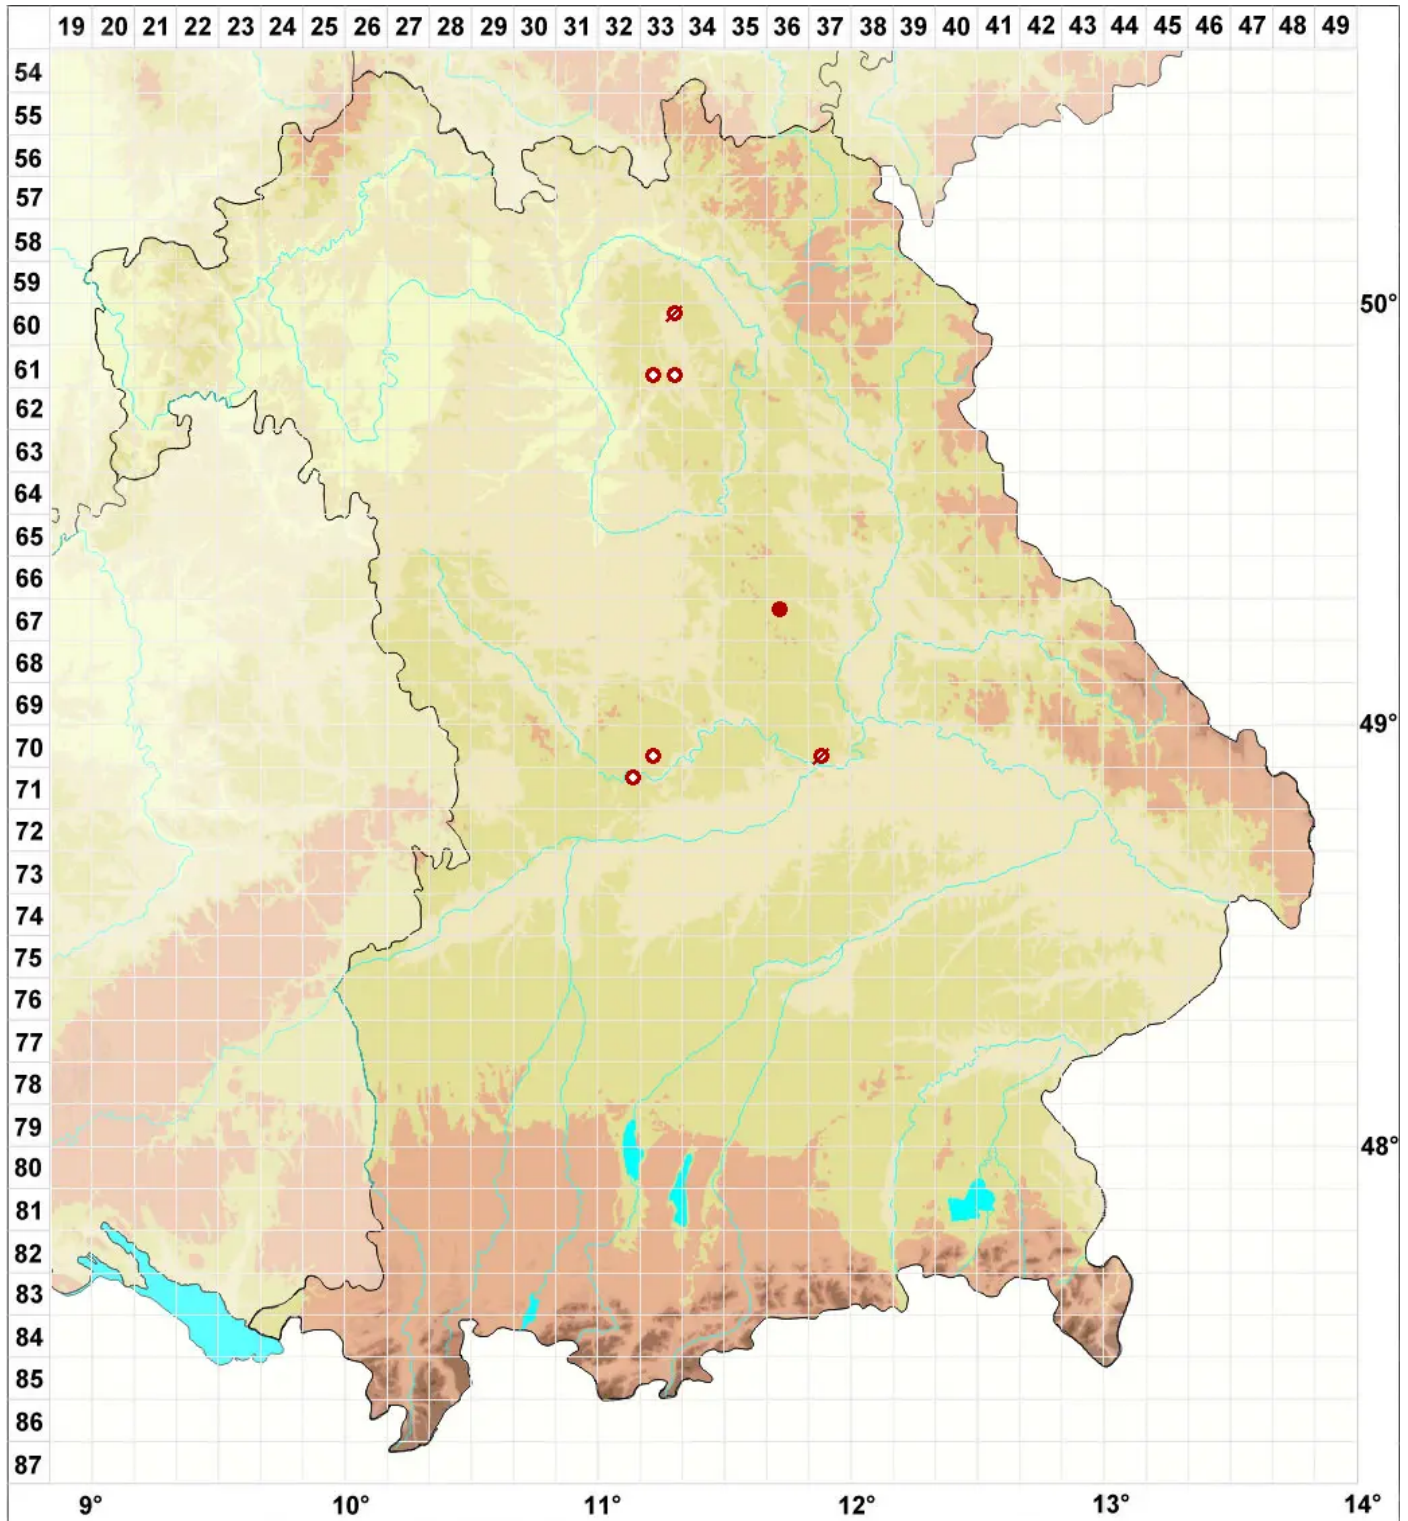

Clauzadea chondrodes (A. Massal.) Clauzade & Cl. Roux

Knorpel-Kalknapfflechte

Legende:

Symbole:

Ausgefülltes Symbol:
Zeitraum von 1980 bis heute (Aktuelle Angabe)

Leeres Symbol:
Zeitraum vor 1980 (Altangabe)

Quadrat: Herbarbeleg