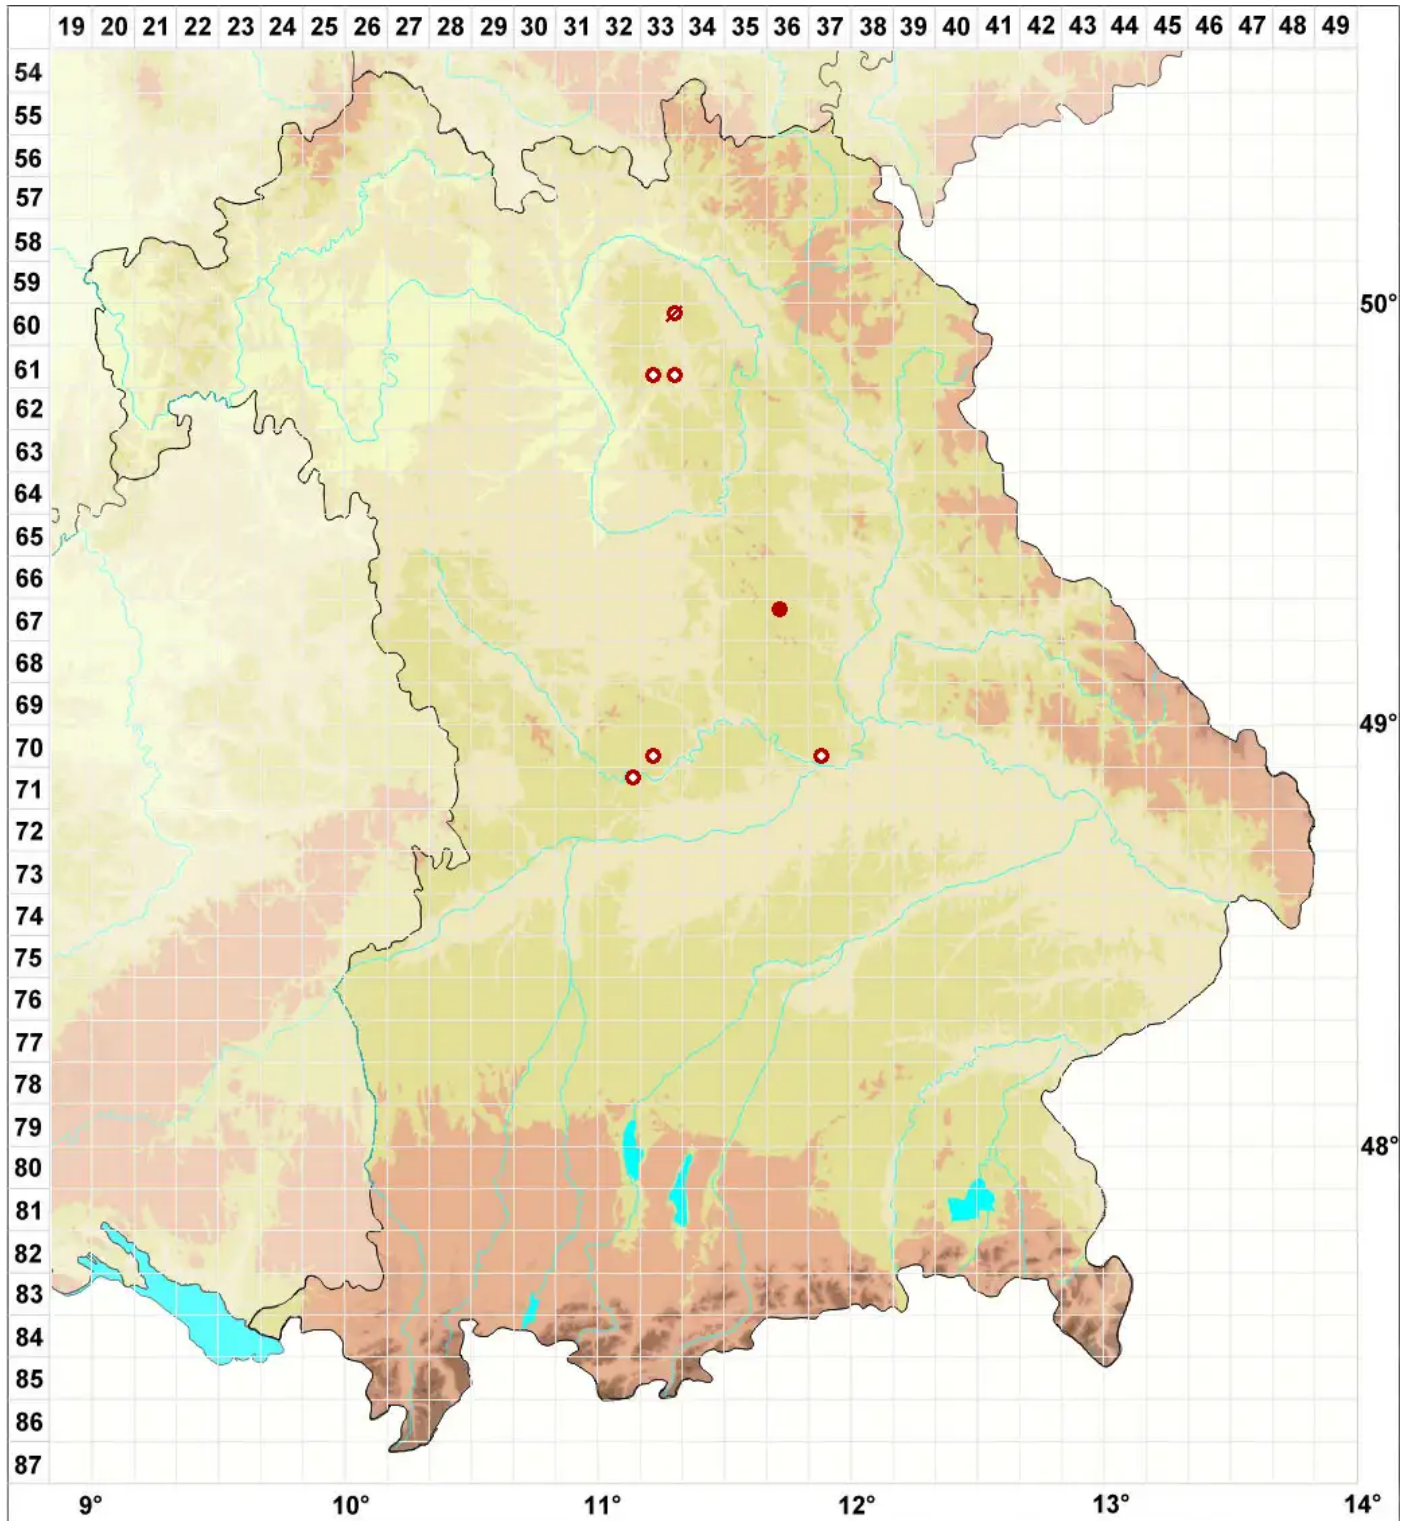

Clauzadea chondrodes (A. Massal.) Clauzade & Cl. Roux

Knorpel-Kalknapfflechte

Legende:

Symbole:

Ausgefülltes Symbol:
Zeitraum von 1980 bis heute (Aktuelle Angabe)

Leeres Symbol:
Zeitraum vor 1980 (Altangabe)

Quadrat: Herbarbeleg