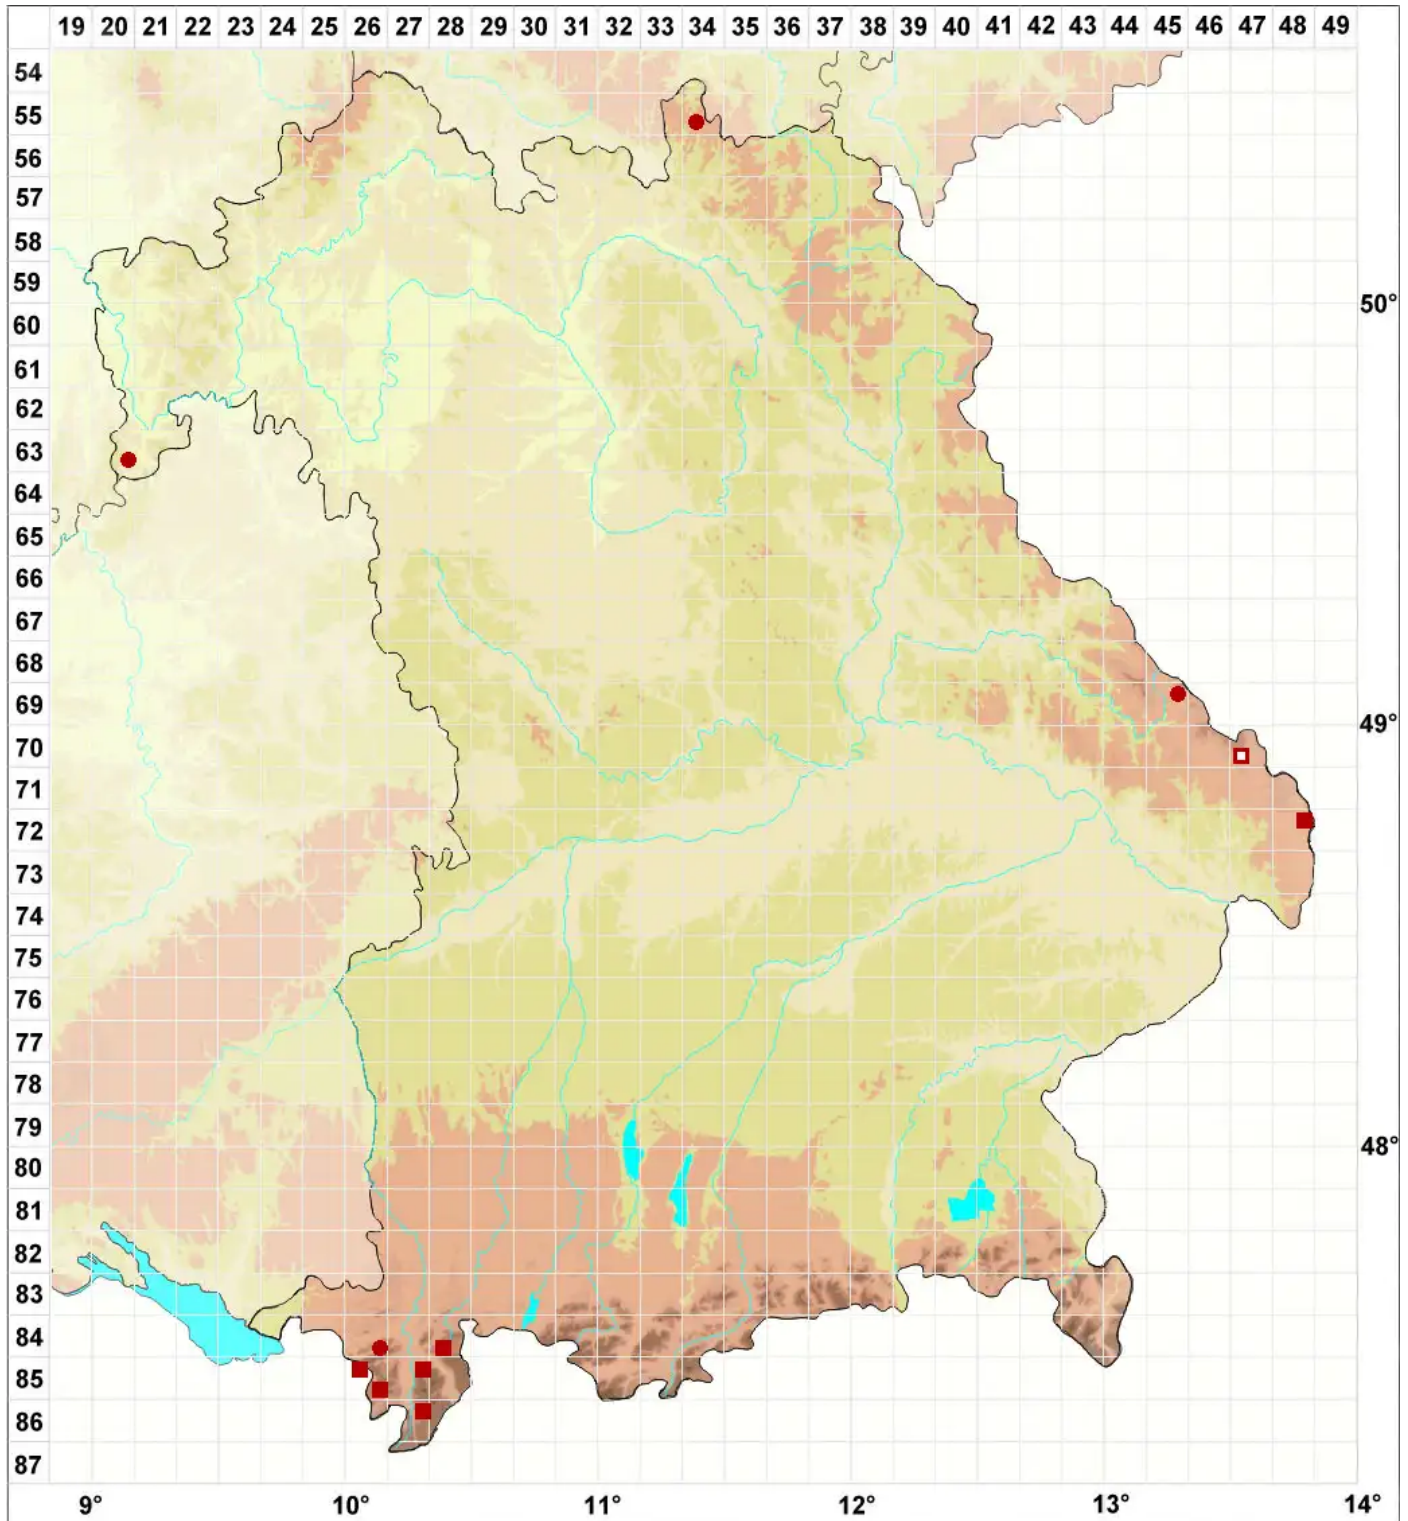

Biatora chrysantha (Zahlbr.) Printzen

Goldgelbe Knöpfchenflechte

Legende:

Symbole:

Ausgefülltes Symbol:
Zeitraum von 1980 bis heute (Aktuelle Angabe)

Leeres Symbol:
Zeitraum vor 1980 (Altangabe)

Quadrat: Herbarbeleg