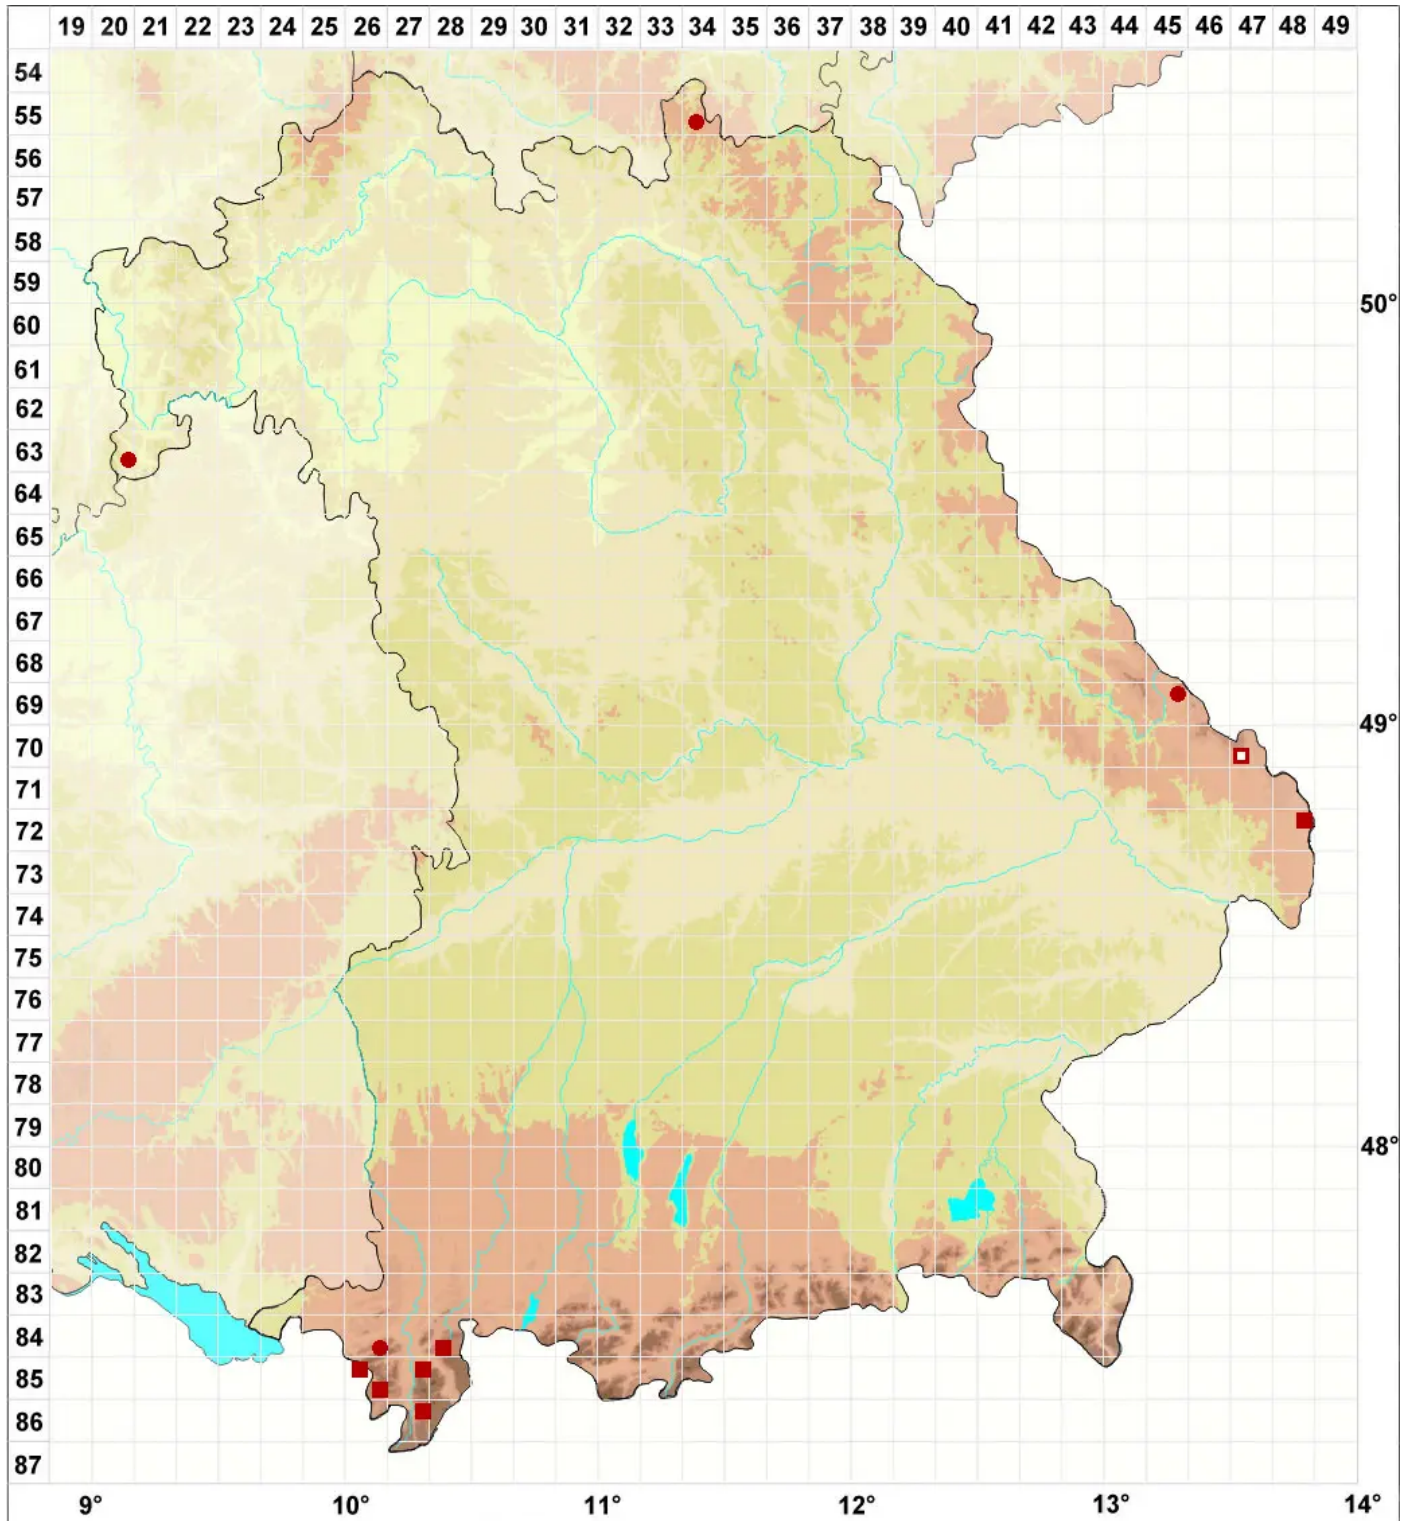

Biatora chrysantha (Zahlbr.) Printzen

Goldgelbe Knöpfchenflechte

Legende:

Symbole:

Ausgefülltes Symbol:
Zeitraum von 1980 bis heute (Aktuelle Angabe)

Leeres Symbol:
Zeitraum vor 1980 (Altangabe)

Quadrat: Herbarbeleg