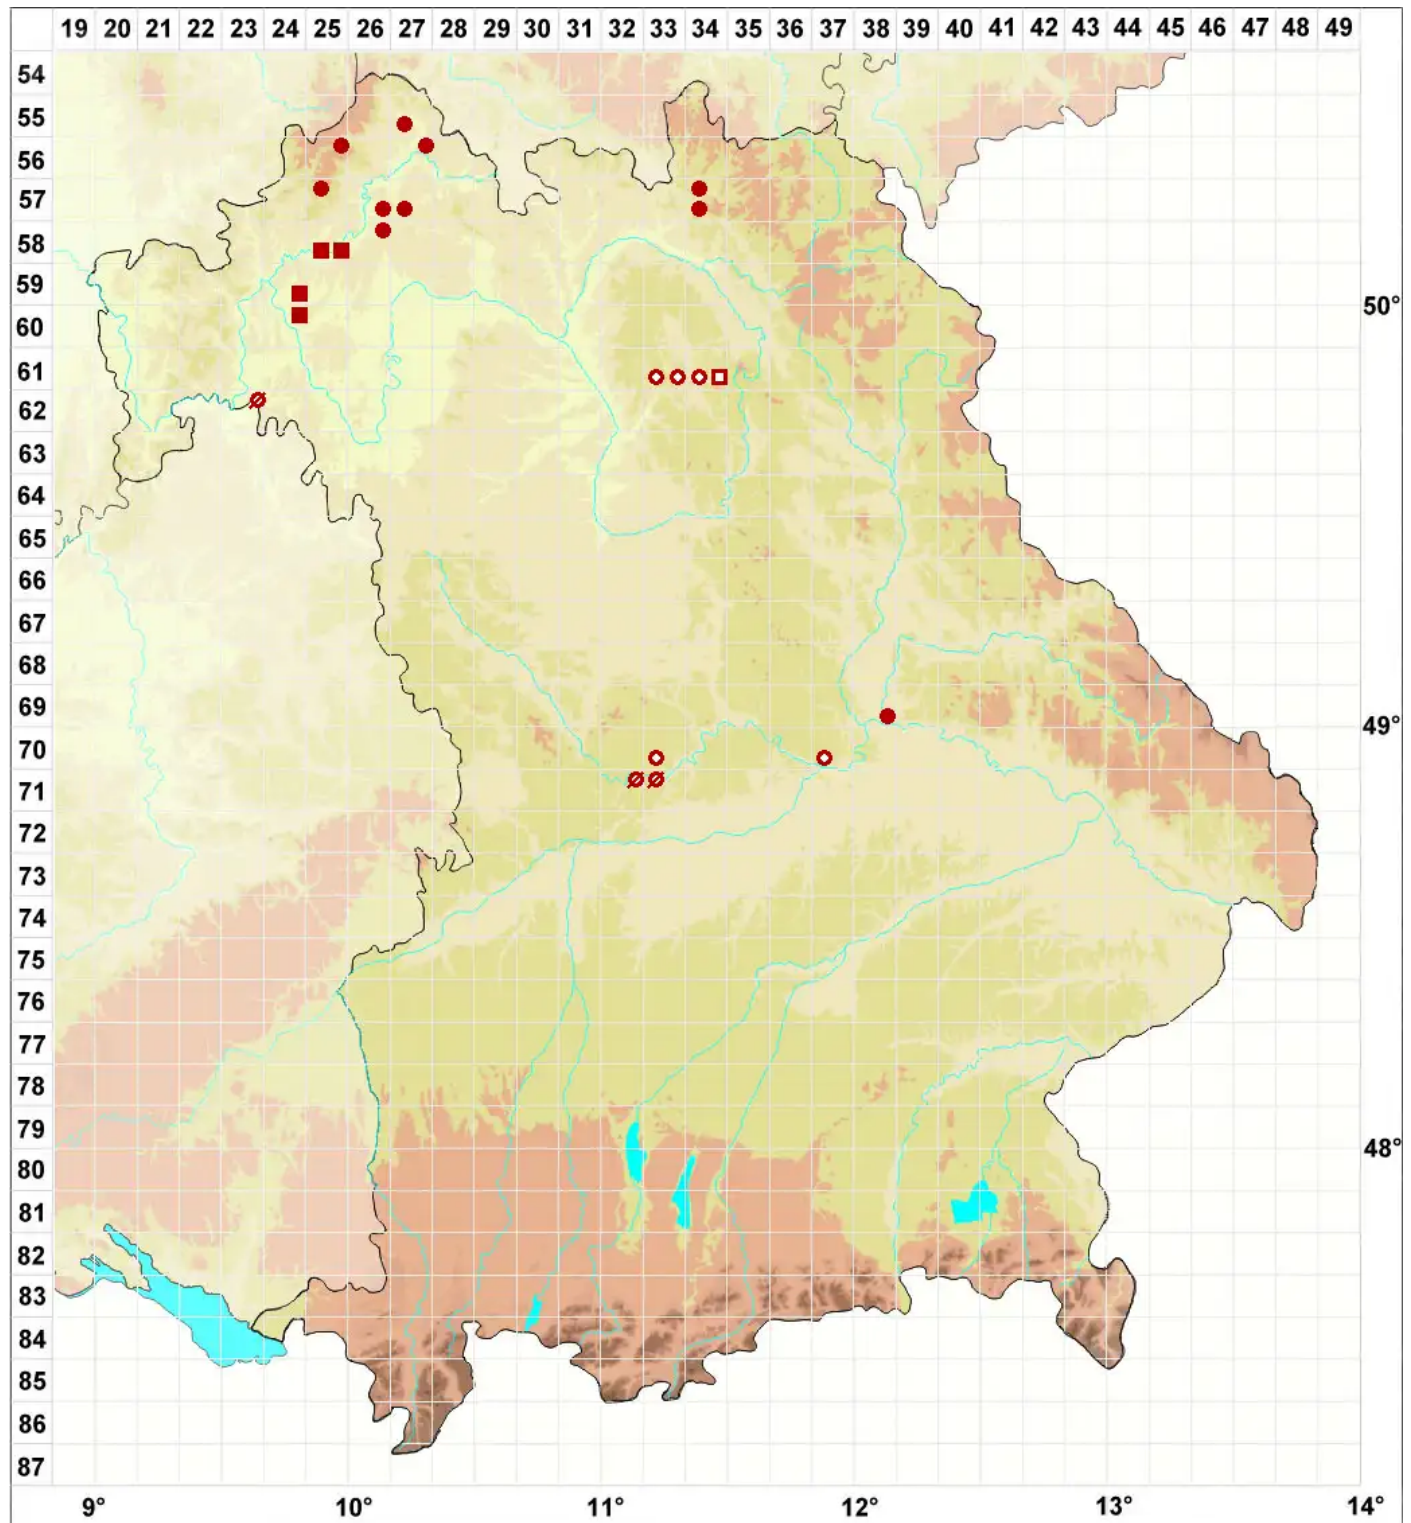

Clauzadea metzleri (Körb.) Clauzade & Cl. Roux ex D. Hawksw

Metzlers Kalknapfflechte

Legende:

Symbole:

Ausgefülltes Symbol:
Zeitraum von 1980 bis heute (Aktuelle Angabe)

Leeres Symbol:
Zeitraum vor 1980 (Altangabe)

Quadrat: Herbarbeleg