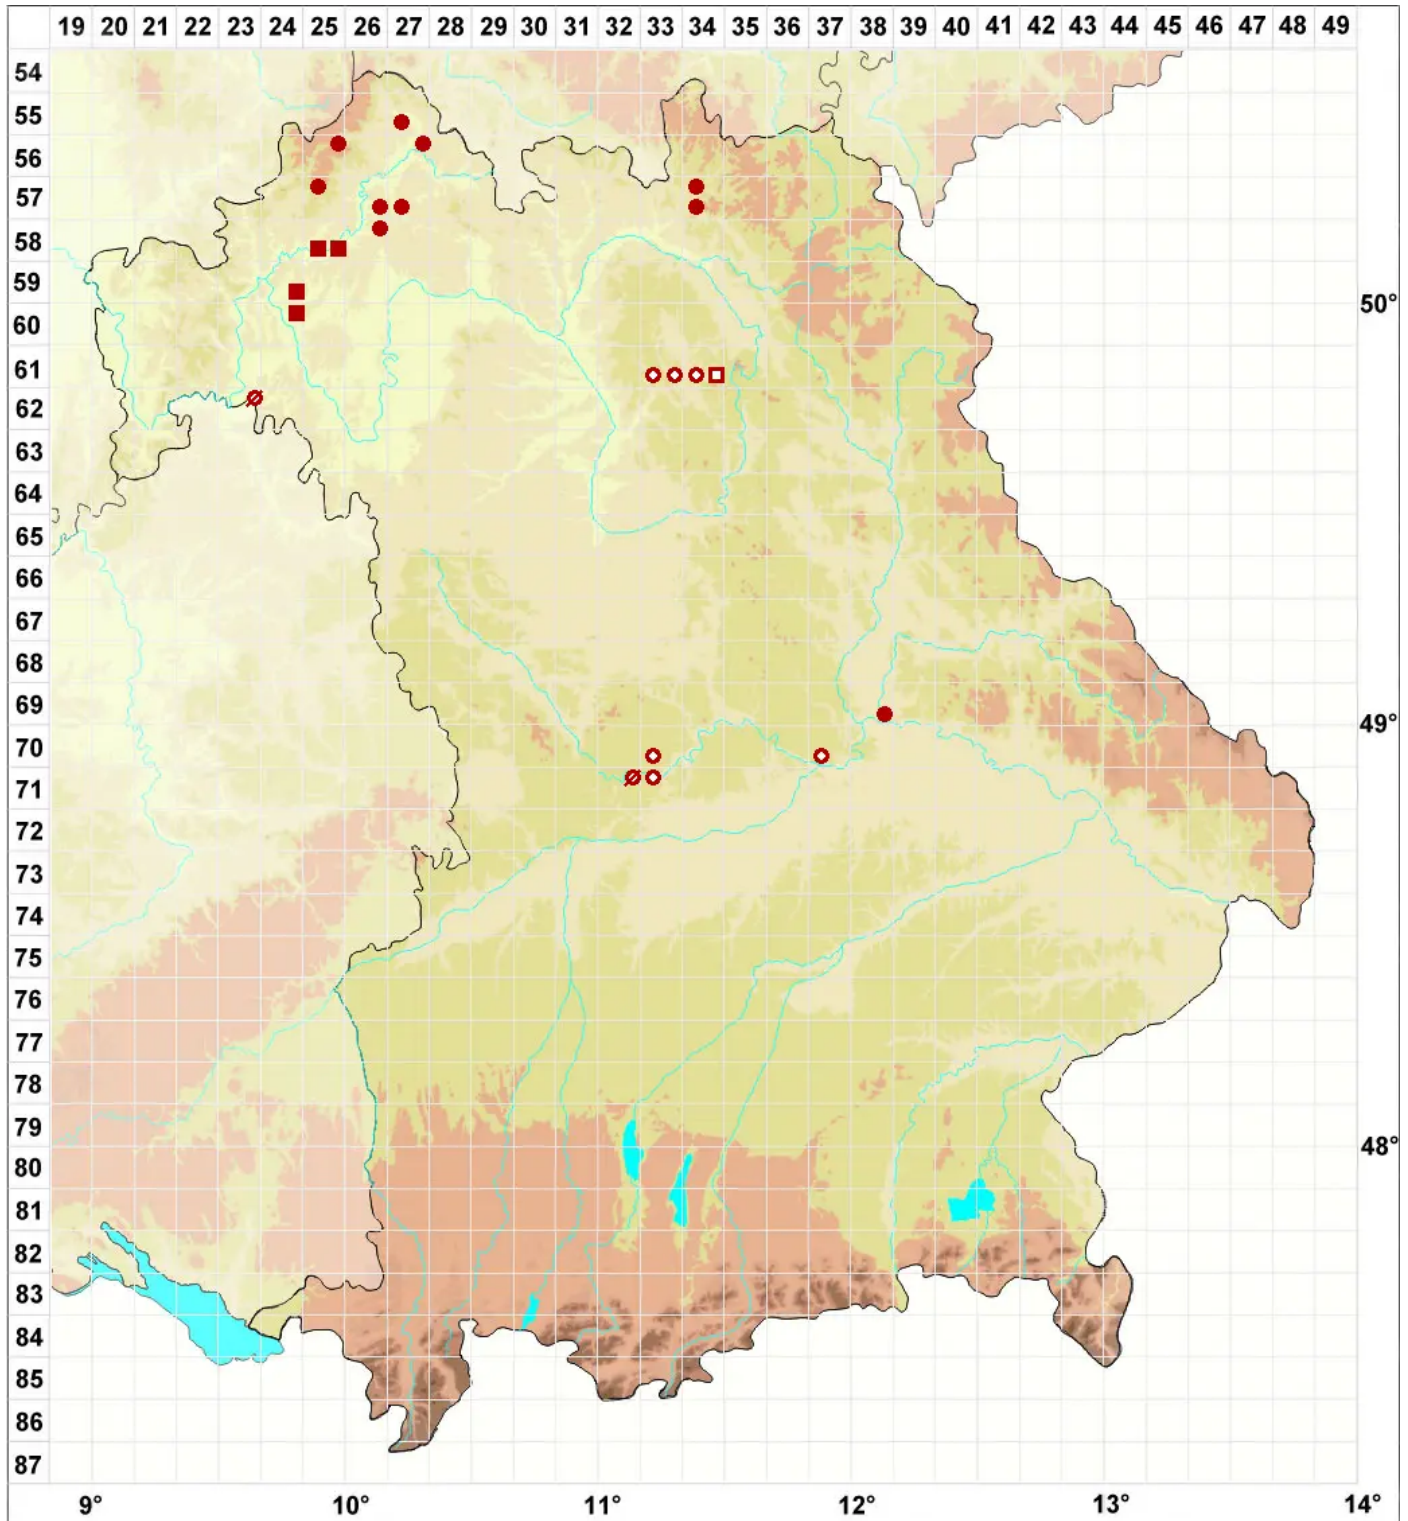

Clauzadea metzleri (Körb.) Clauzade & Cl. Roux ex D. Hawksw

Metzlers Kalknapfflechte

Legende:

- Symbole:**
- Ausgefülltes Symbol:
Zeitraum von 1980 bis heute (Aktuelle Angabe)
 - Leeres Symbol:
Zeitraum vor 1980 (Altangabe)
 - Quadrat: Herbarbeleg