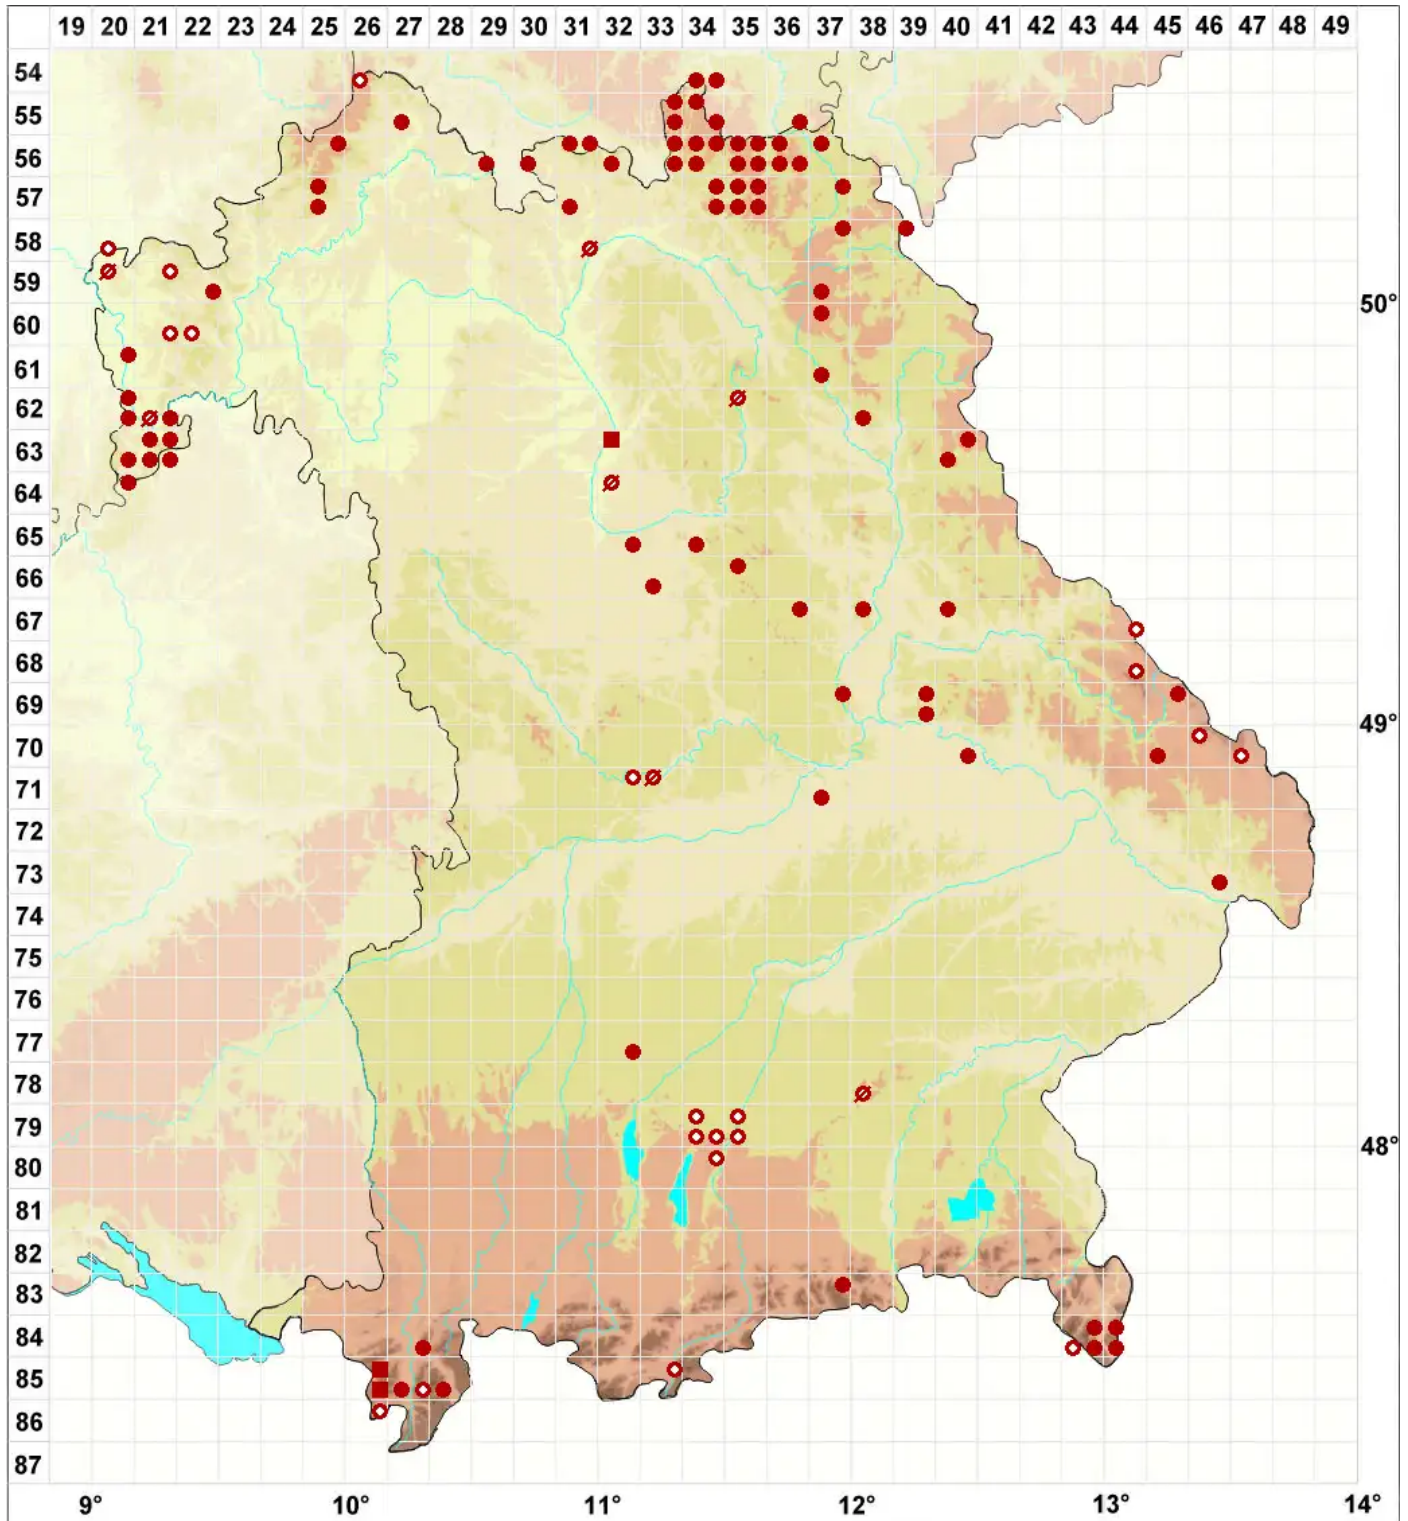

# Trapeliopsis granulosa (Hoffm.) Lumbsch

## Körniger Krustenfleck

Legende:

- Symbole:**
- Ausgefülltes Symbol:  
Zeitraum von 1980 bis heute (Aktuelle Angabe)
  - Leeres Symbol:  
Zeitraum vor 1980 (Altangabe)
  - Quadrat: Herbarbeleg