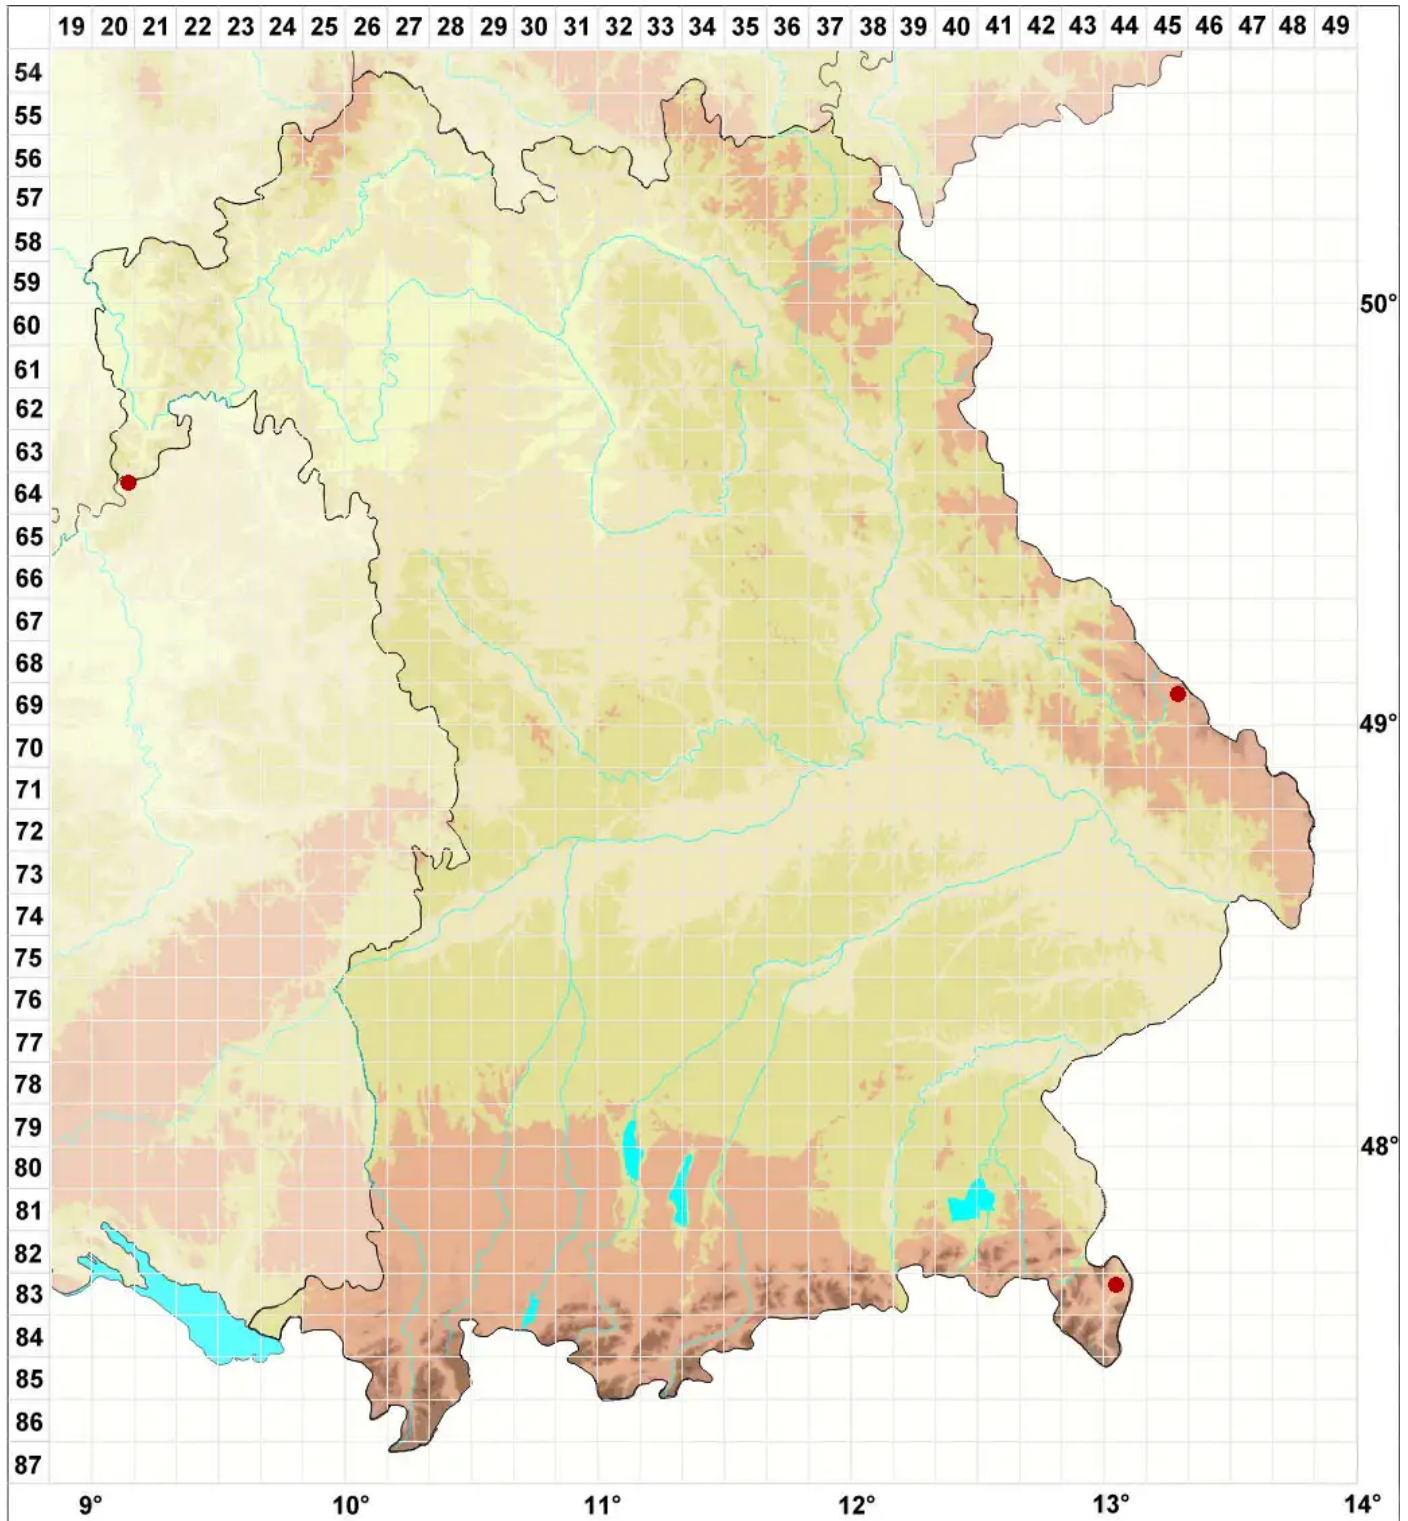

Biatora efflorescens (Hedl.) Räsänen

Gelbliche Knöpfchenflechte

Legende:

- Symbole:**
- Ausgefülltes Symbol:
Zeitraum von 1980 bis heute (Aktuelle Angabe)
 - Leeres Symbol:
Zeitraum vor 1980 (Altangabe)
 - Quadrat: Herbarbeleg