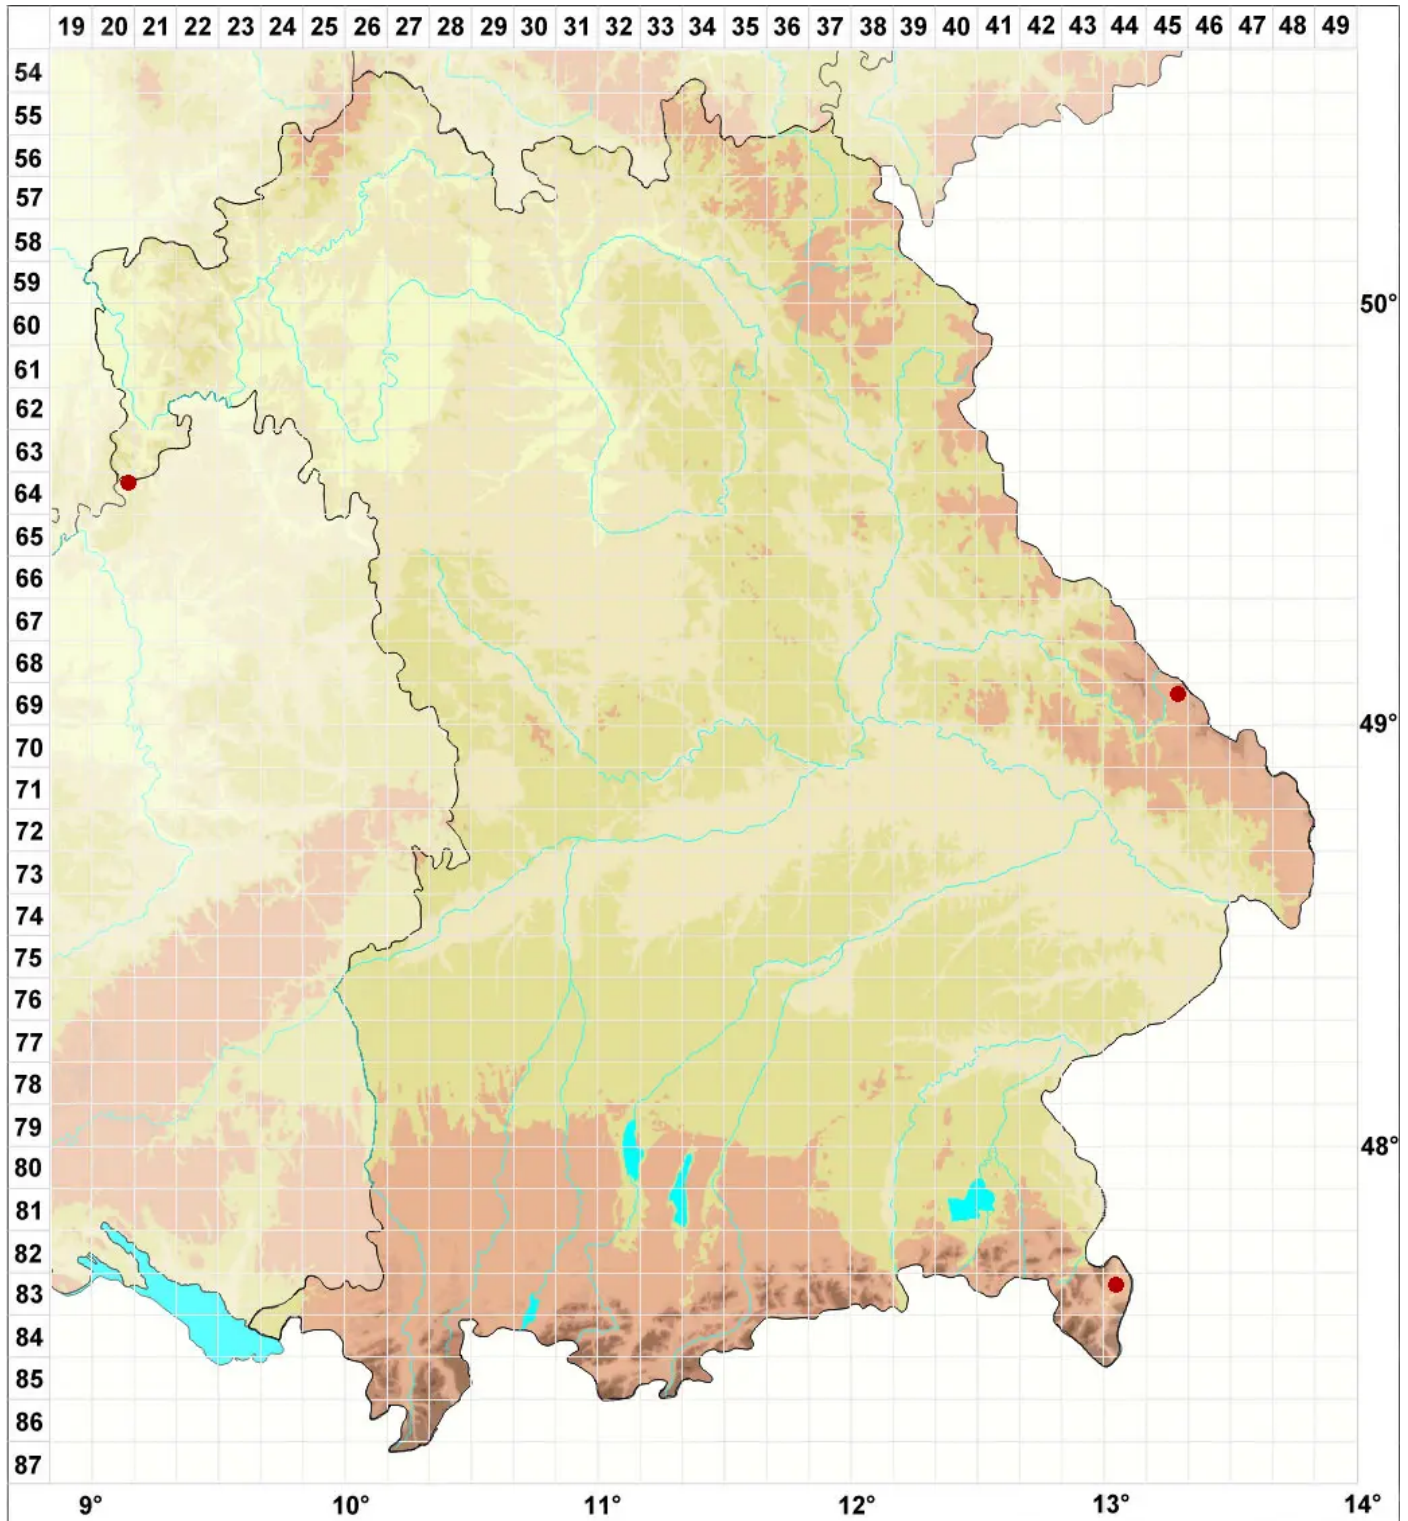

Biatora efflorescens (Hedl.) Räsänen

Gelbliche Knöpfchenflechte

Legende:

Symbole:

Ausgefülltes Symbol:
Zeitraum von 1980 bis heute (Aktuelle Angabe)

Leeres Symbol:
Zeitraum vor 1980 (Altangabe)

Quadrat: Herbarbeleg