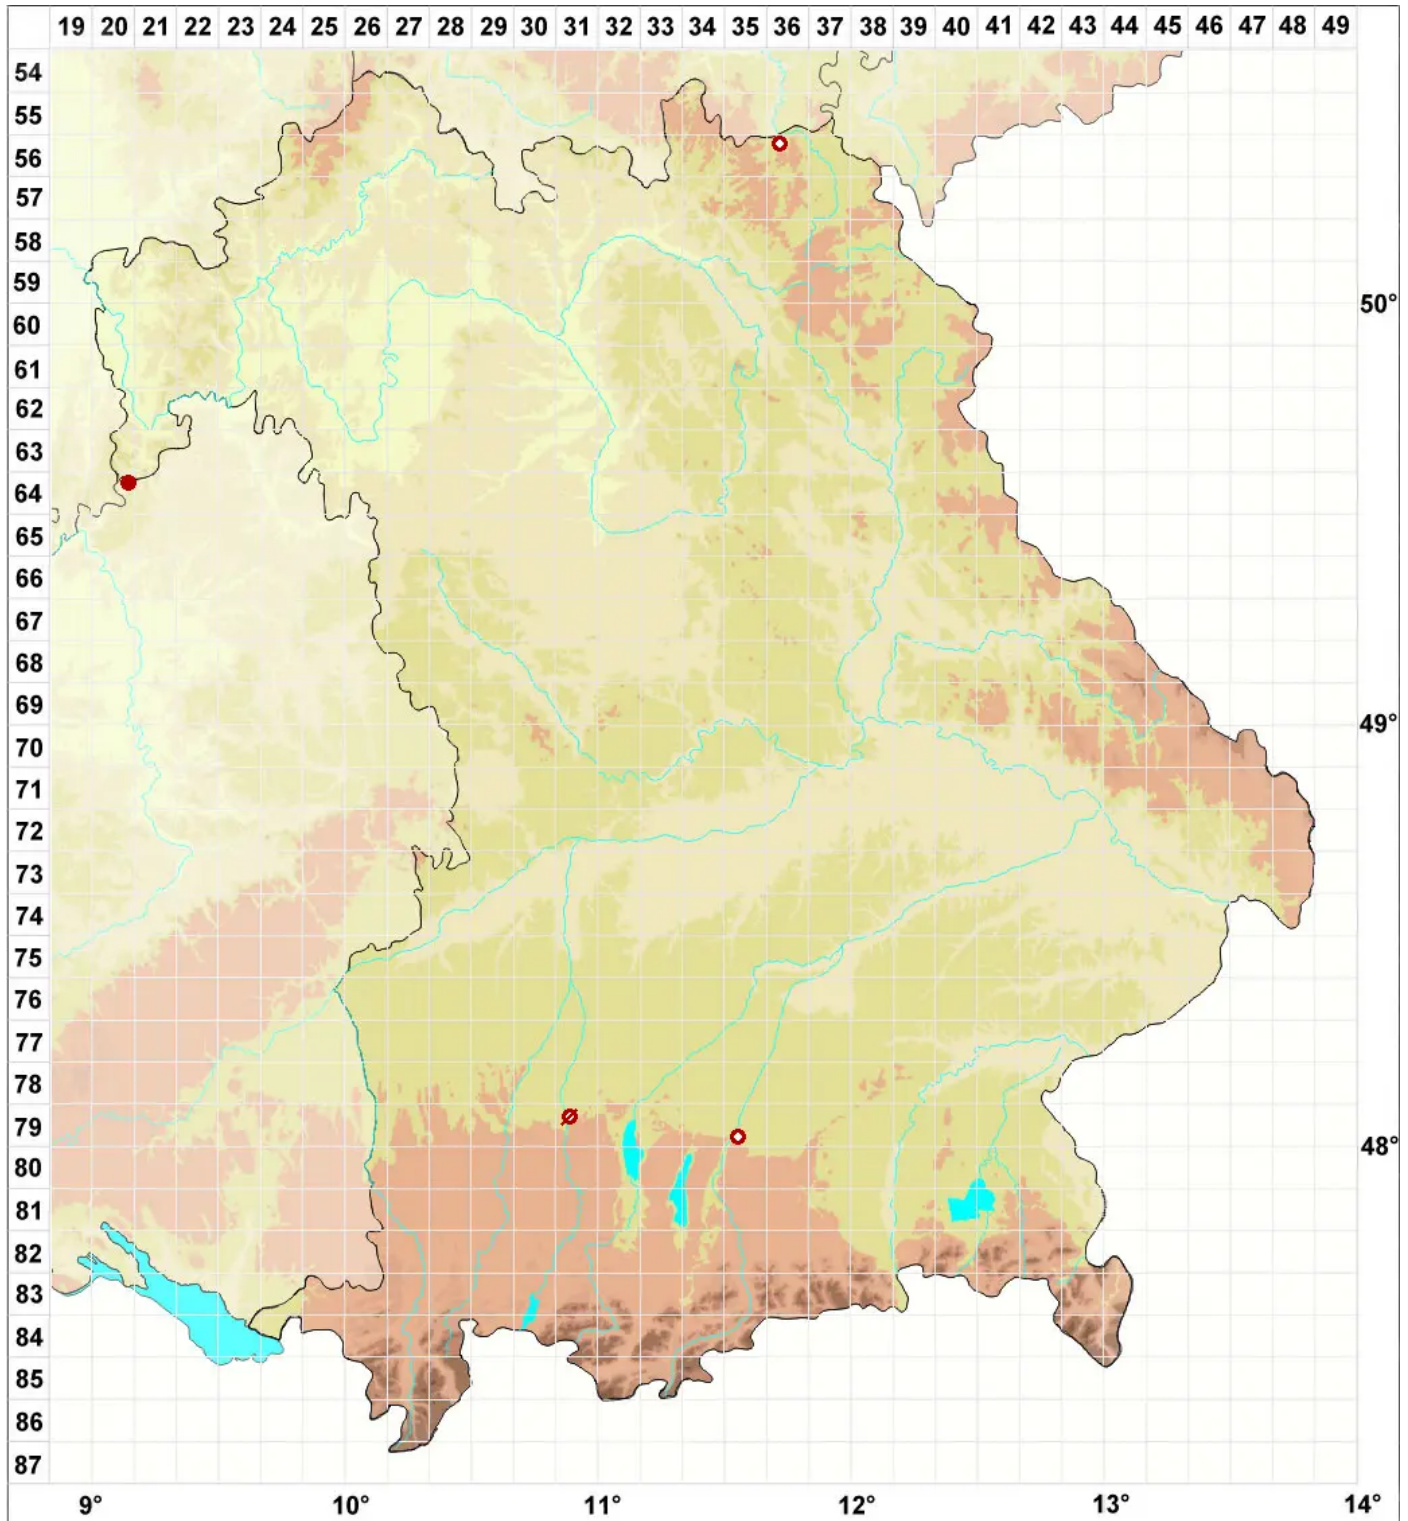

Cliostomum corrugatum (Ach.) Fr.

Gelber Nymphenmund

Legende:

Symbole:

Ausgefülltes Symbol:
Zeitraum von 1980 bis heute (Aktuelle Angabe)

Leeres Symbol:
Zeitraum vor 1980 (Altangabe)

Quadrat: Herbarbeleg