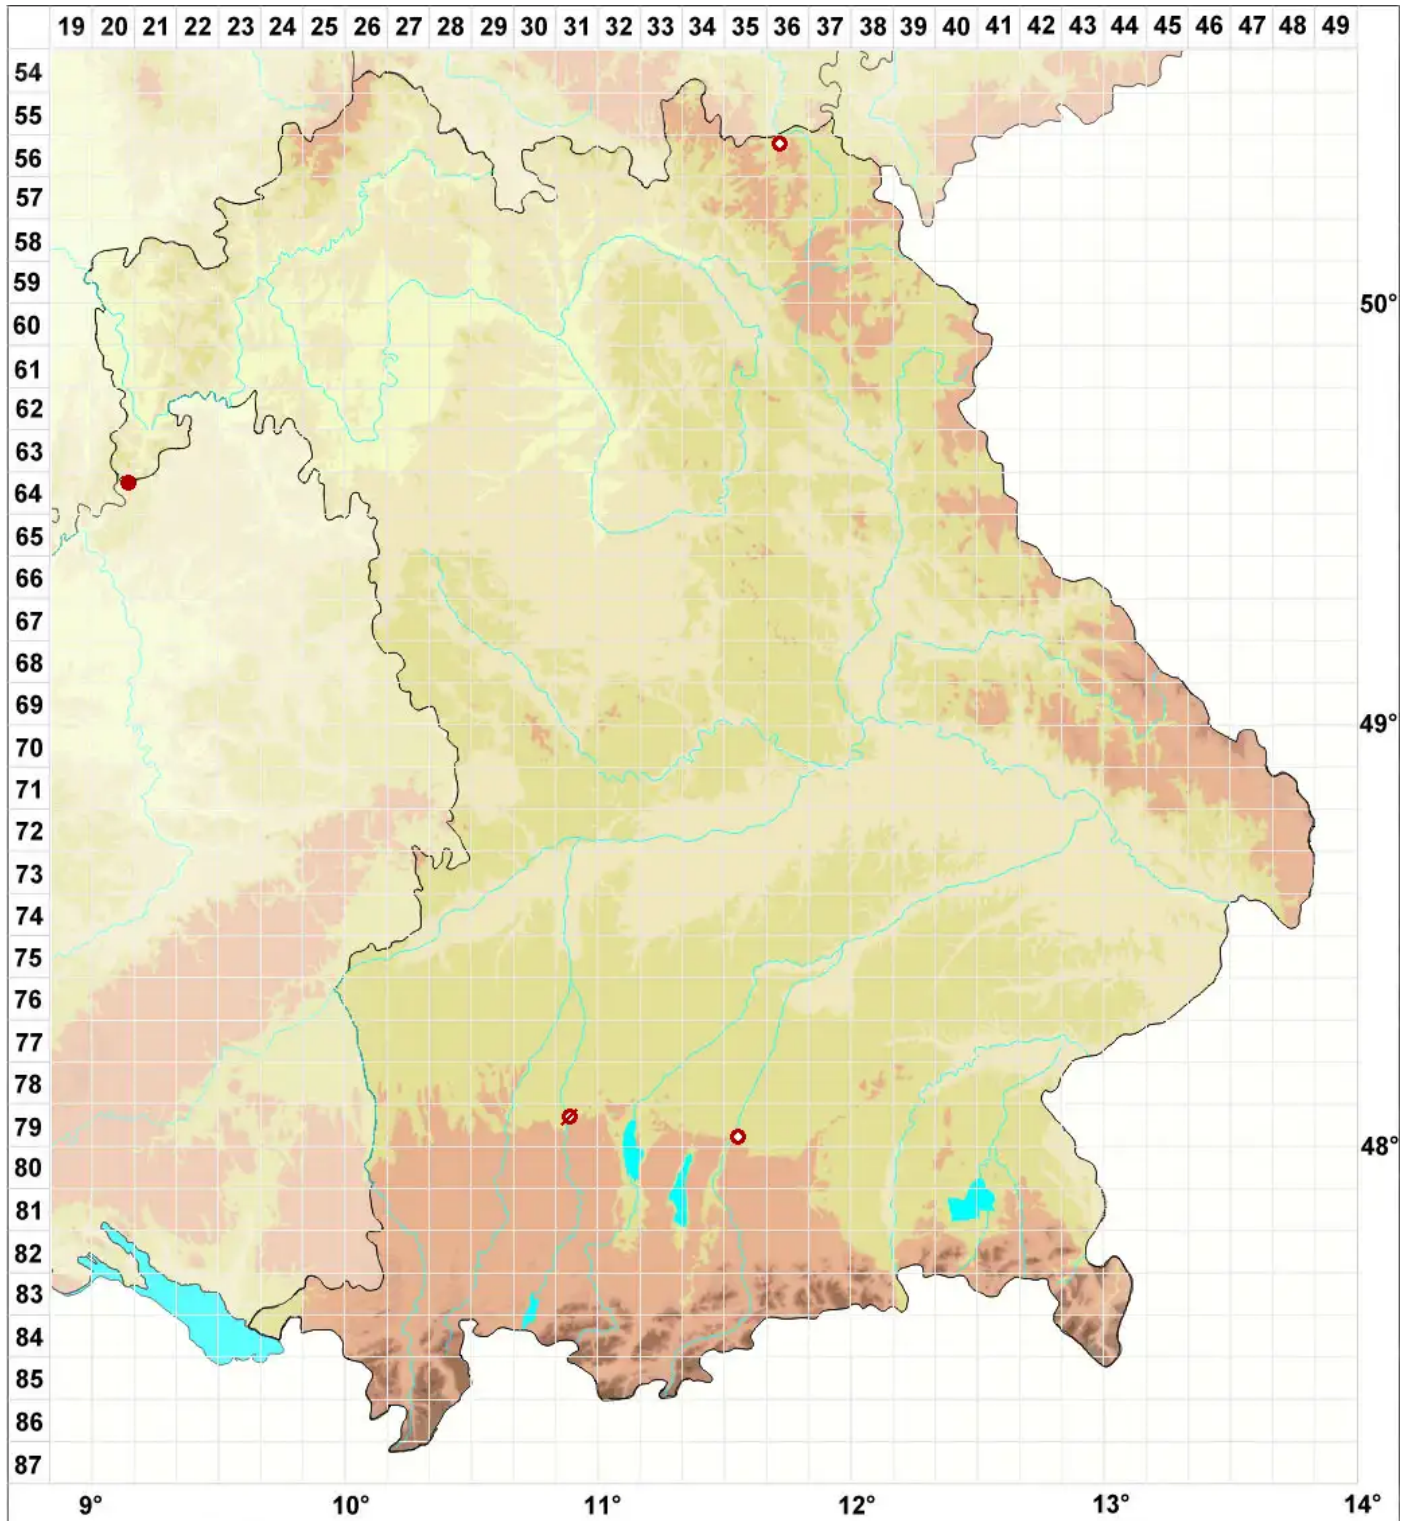

Cliostomum corrugatum (Ach.) Fr.

Gelber Nymphenmund

Legende:

Symbole:
Ausgefülltes Symbol:
Zeitraum von 1980 bis heute (Aktuelle Angabe)
Leeres Symbol:
Zeitraum vor 1980 (Altangabe)
Quadrat: Herbarbeleg