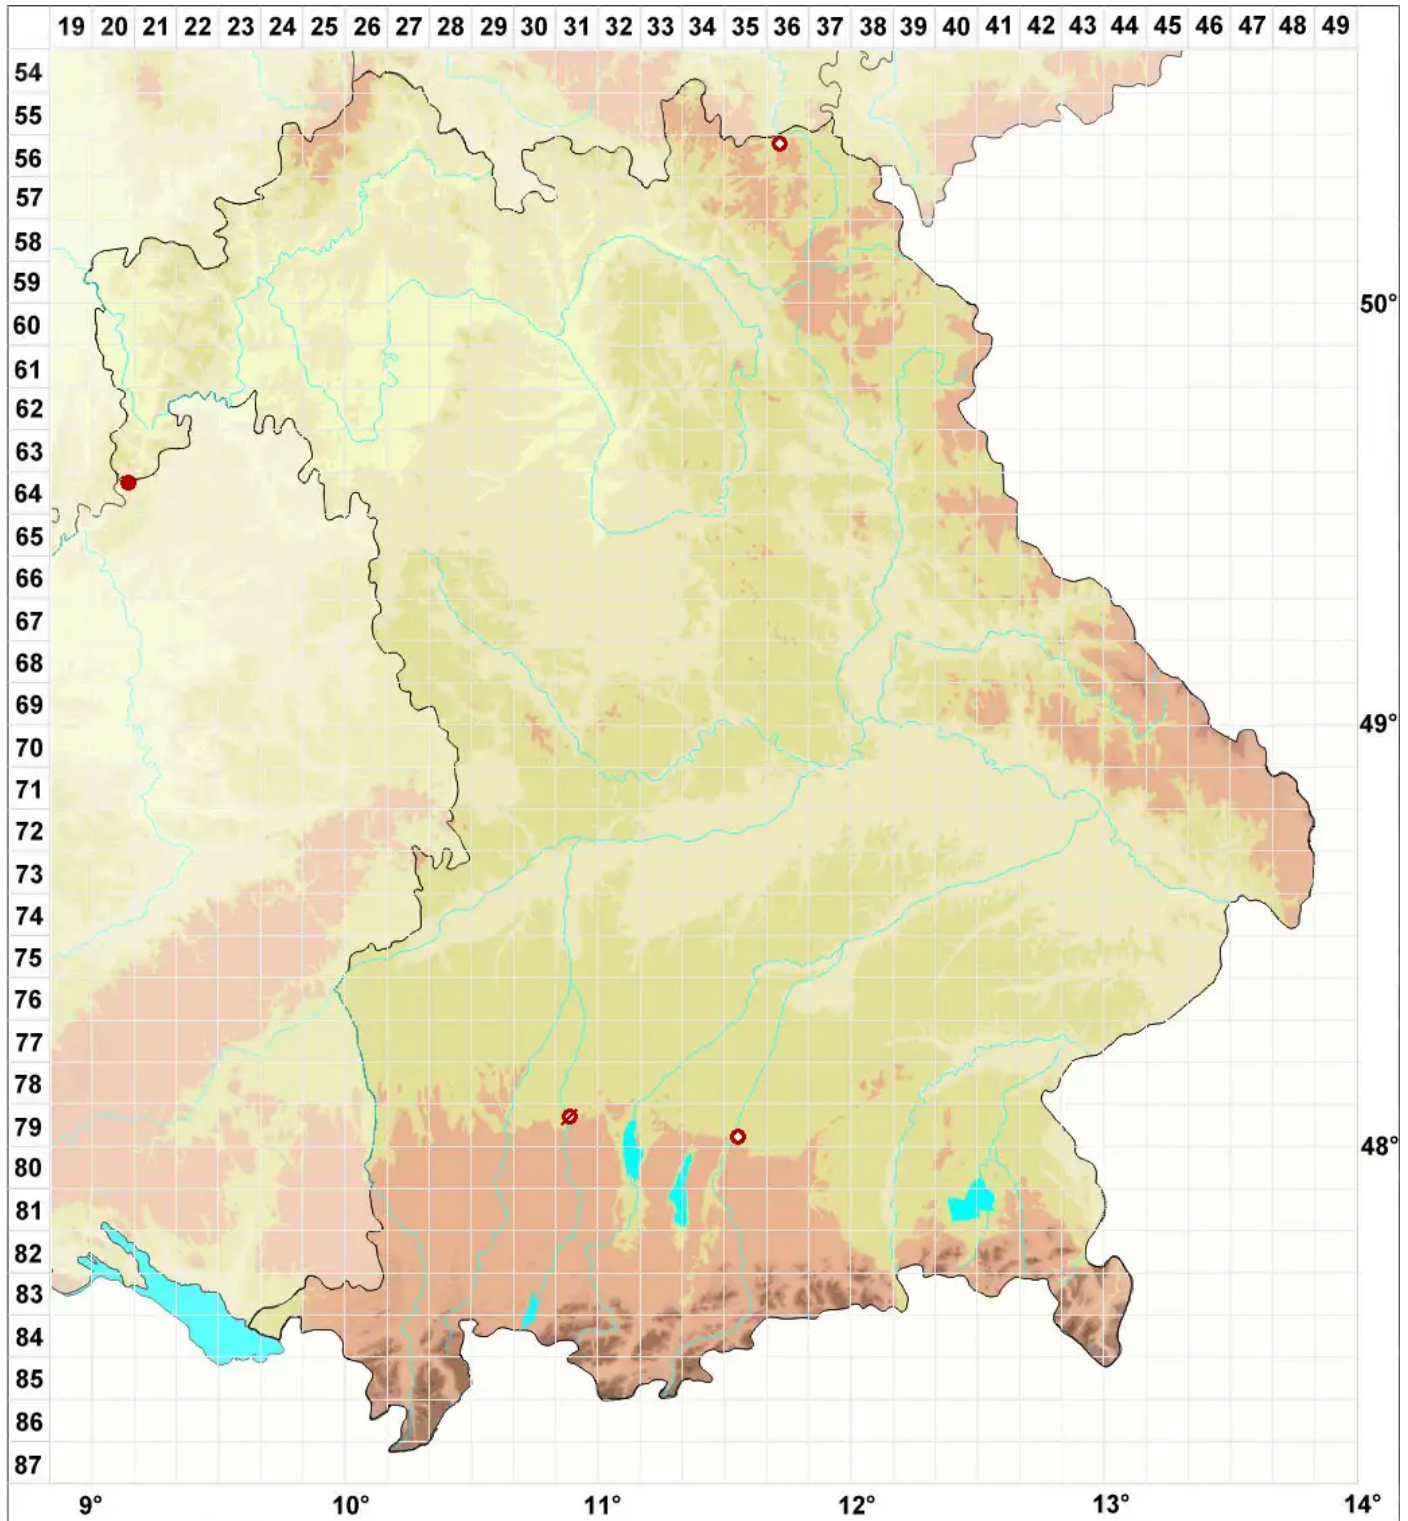

# Cliostomum corrugatum (Ach.) Fr.

## Gelber Nymphenmund

Legende:

**Symbole:**

Ausgefülltes Symbol:  
Zeitraum von 1980 bis heute (Aktuelle Angabe)

Leeres Symbol:  
Zeitraum vor 1980 (Altangabe)

Quadrat: Herbarbeleg