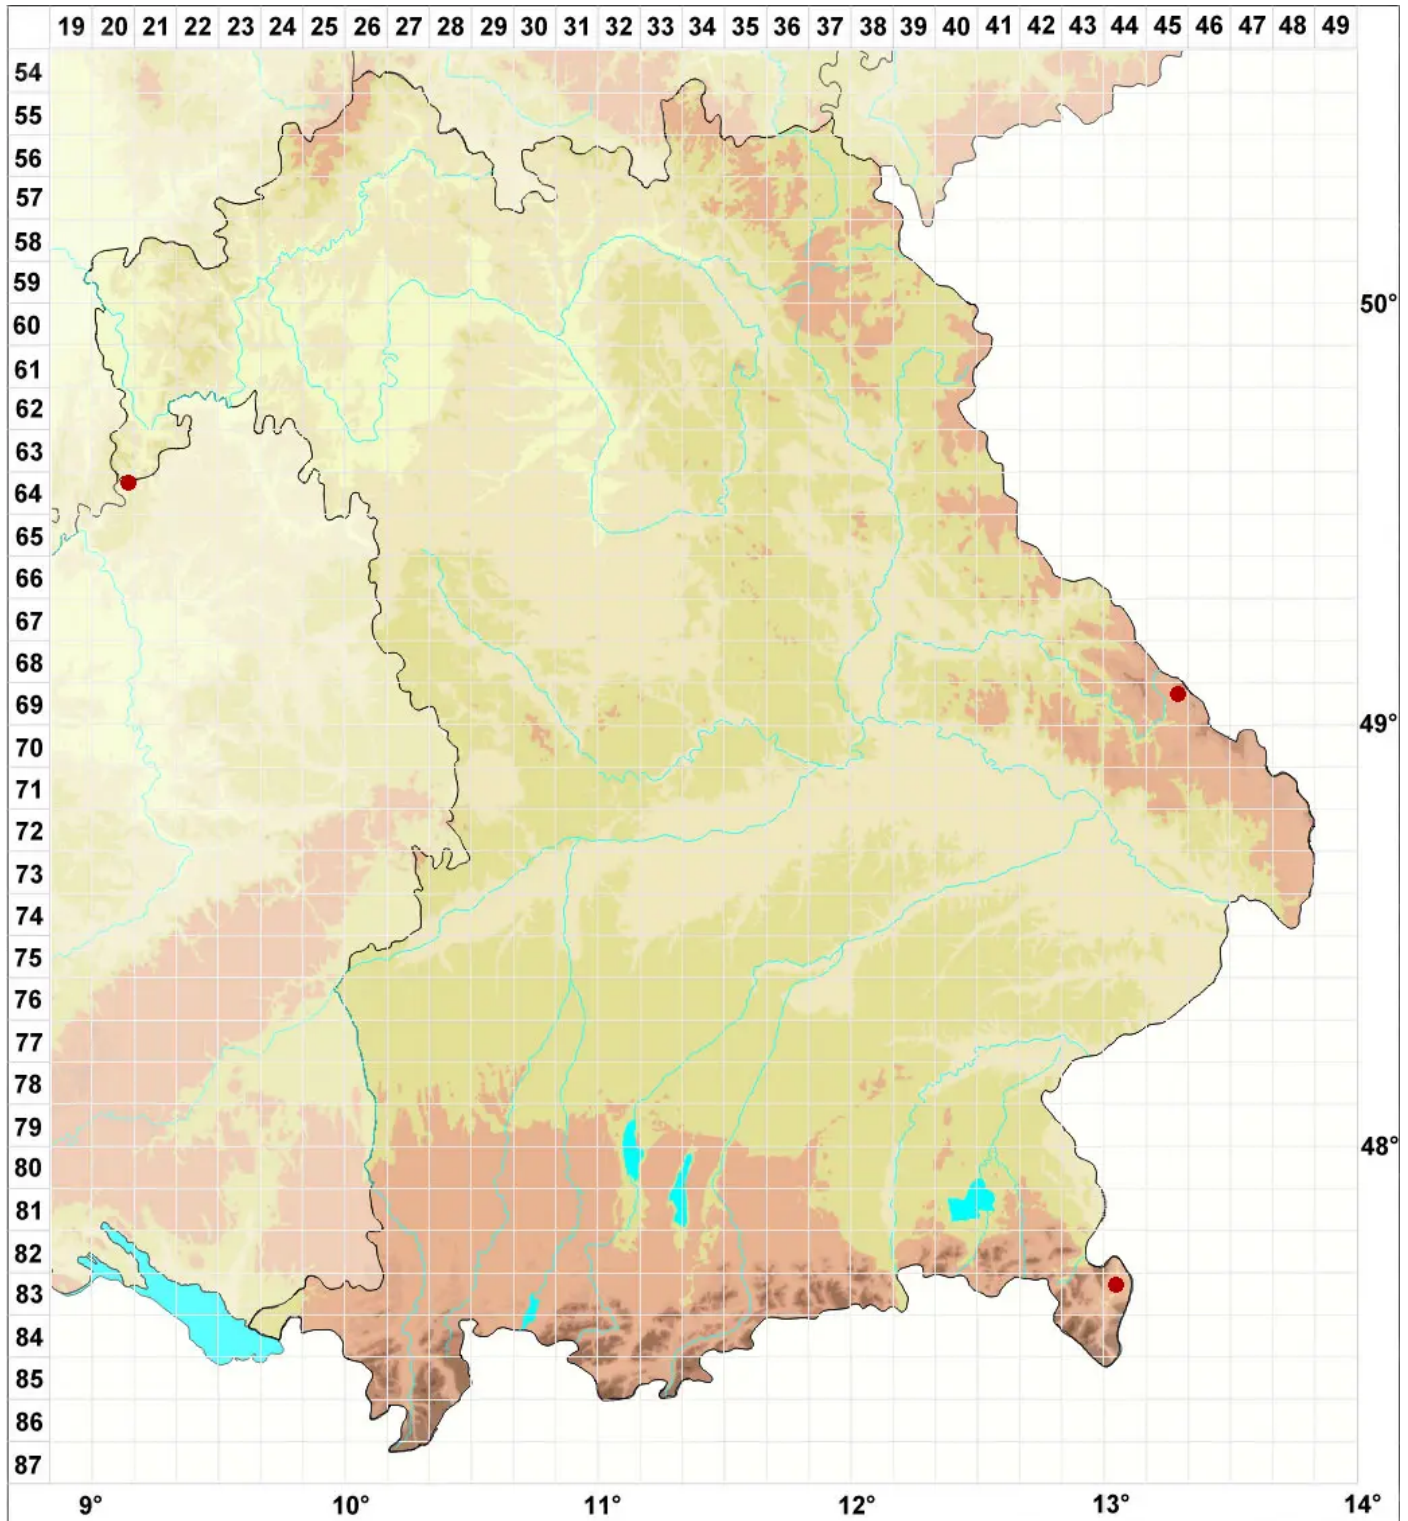

# Biatora efflorescens (Hedl.) Räsänen

## Gelbliche Knöpfchenflechte

Legende:

**Symbole:**

Ausgefülltes Symbol:  
Zeitraum von 1980 bis heute (Aktuelle Angabe)

Leeres Symbol:  
Zeitraum vor 1980 (Altangabe)

Quadrat: Herbarbeleg