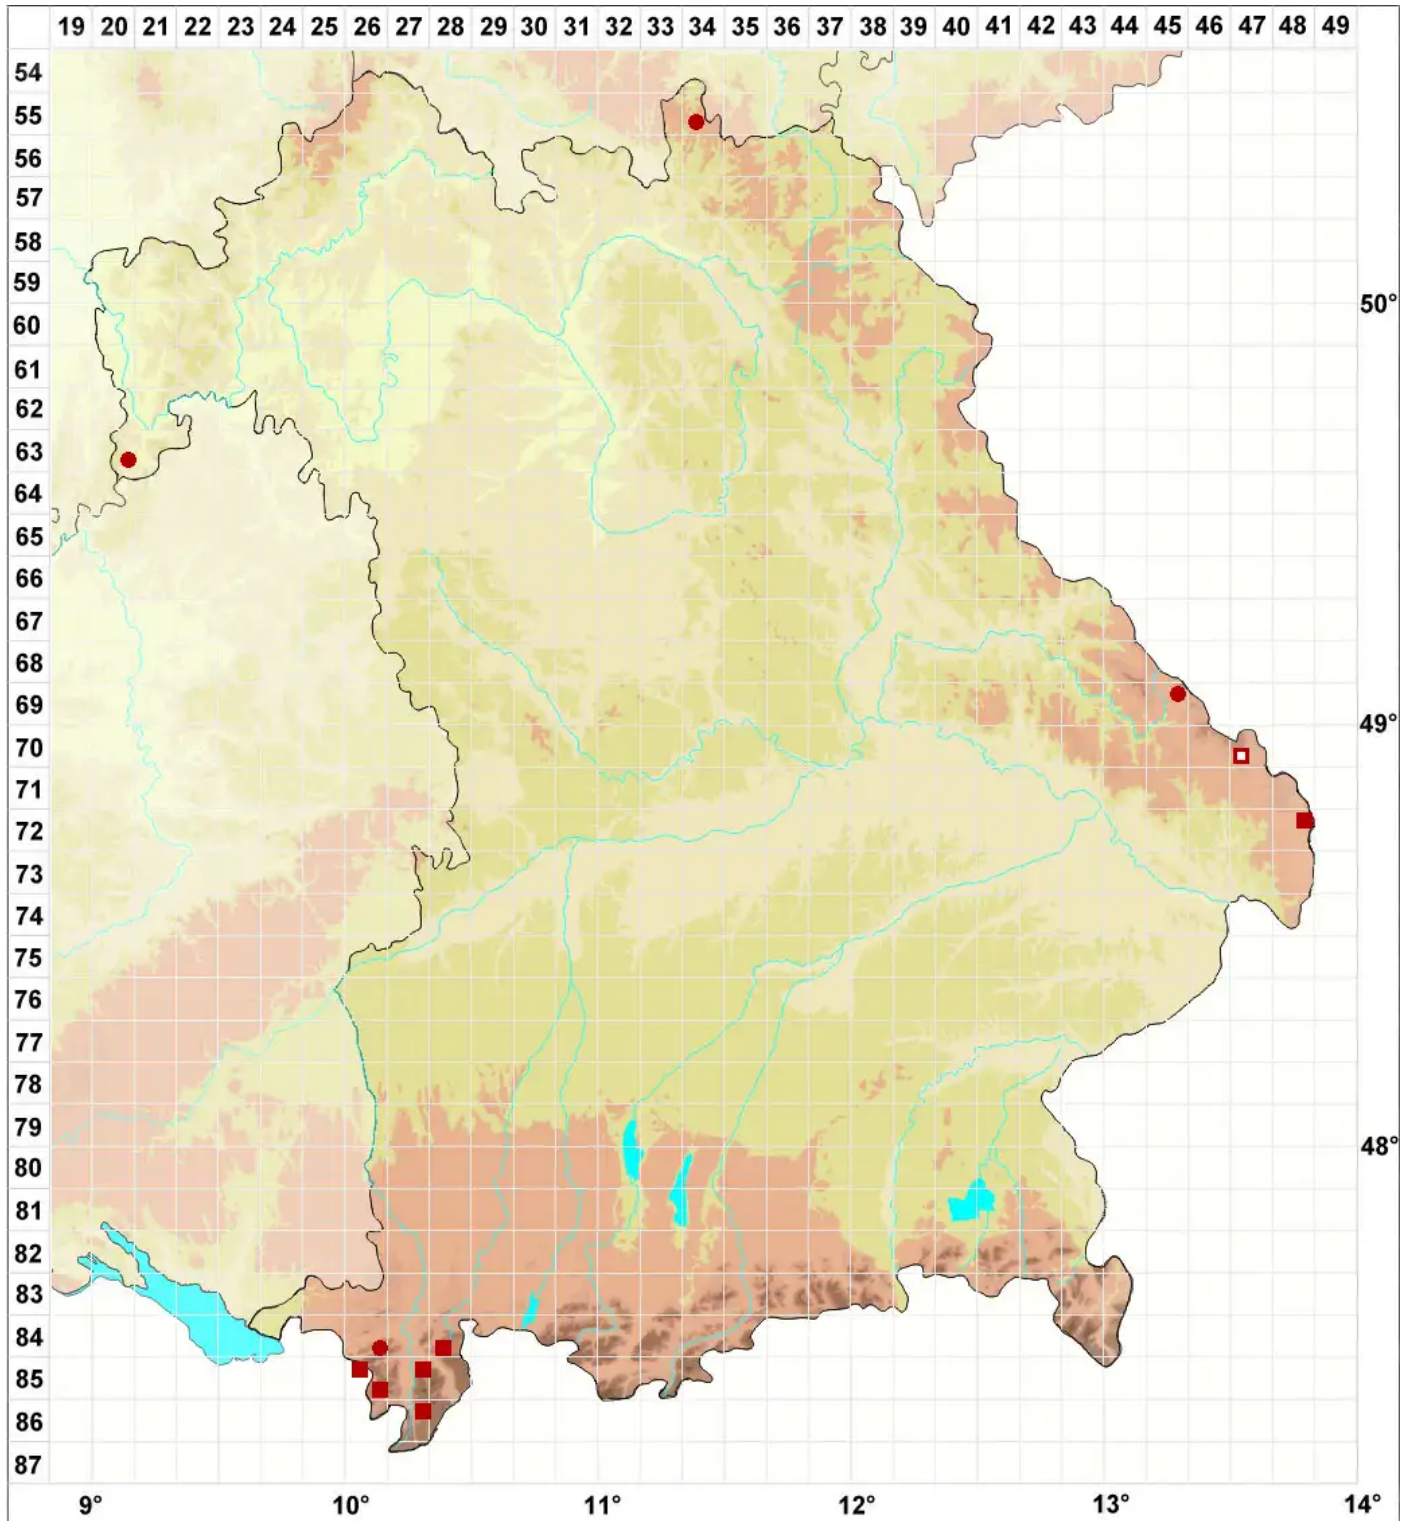

Biatora chrysantha (Zahlbr.) Printzen

Goldgelbe Knöpfchenflechte

Legende:

- Symbole:**
Ausgefülltes Symbol:
Zeitraum von 1980 bis heute (Aktuelle Angabe)
Leeres Symbol:
Zeitraum vor 1980 (Altangabe)
Quadrat: Herbarbeleg