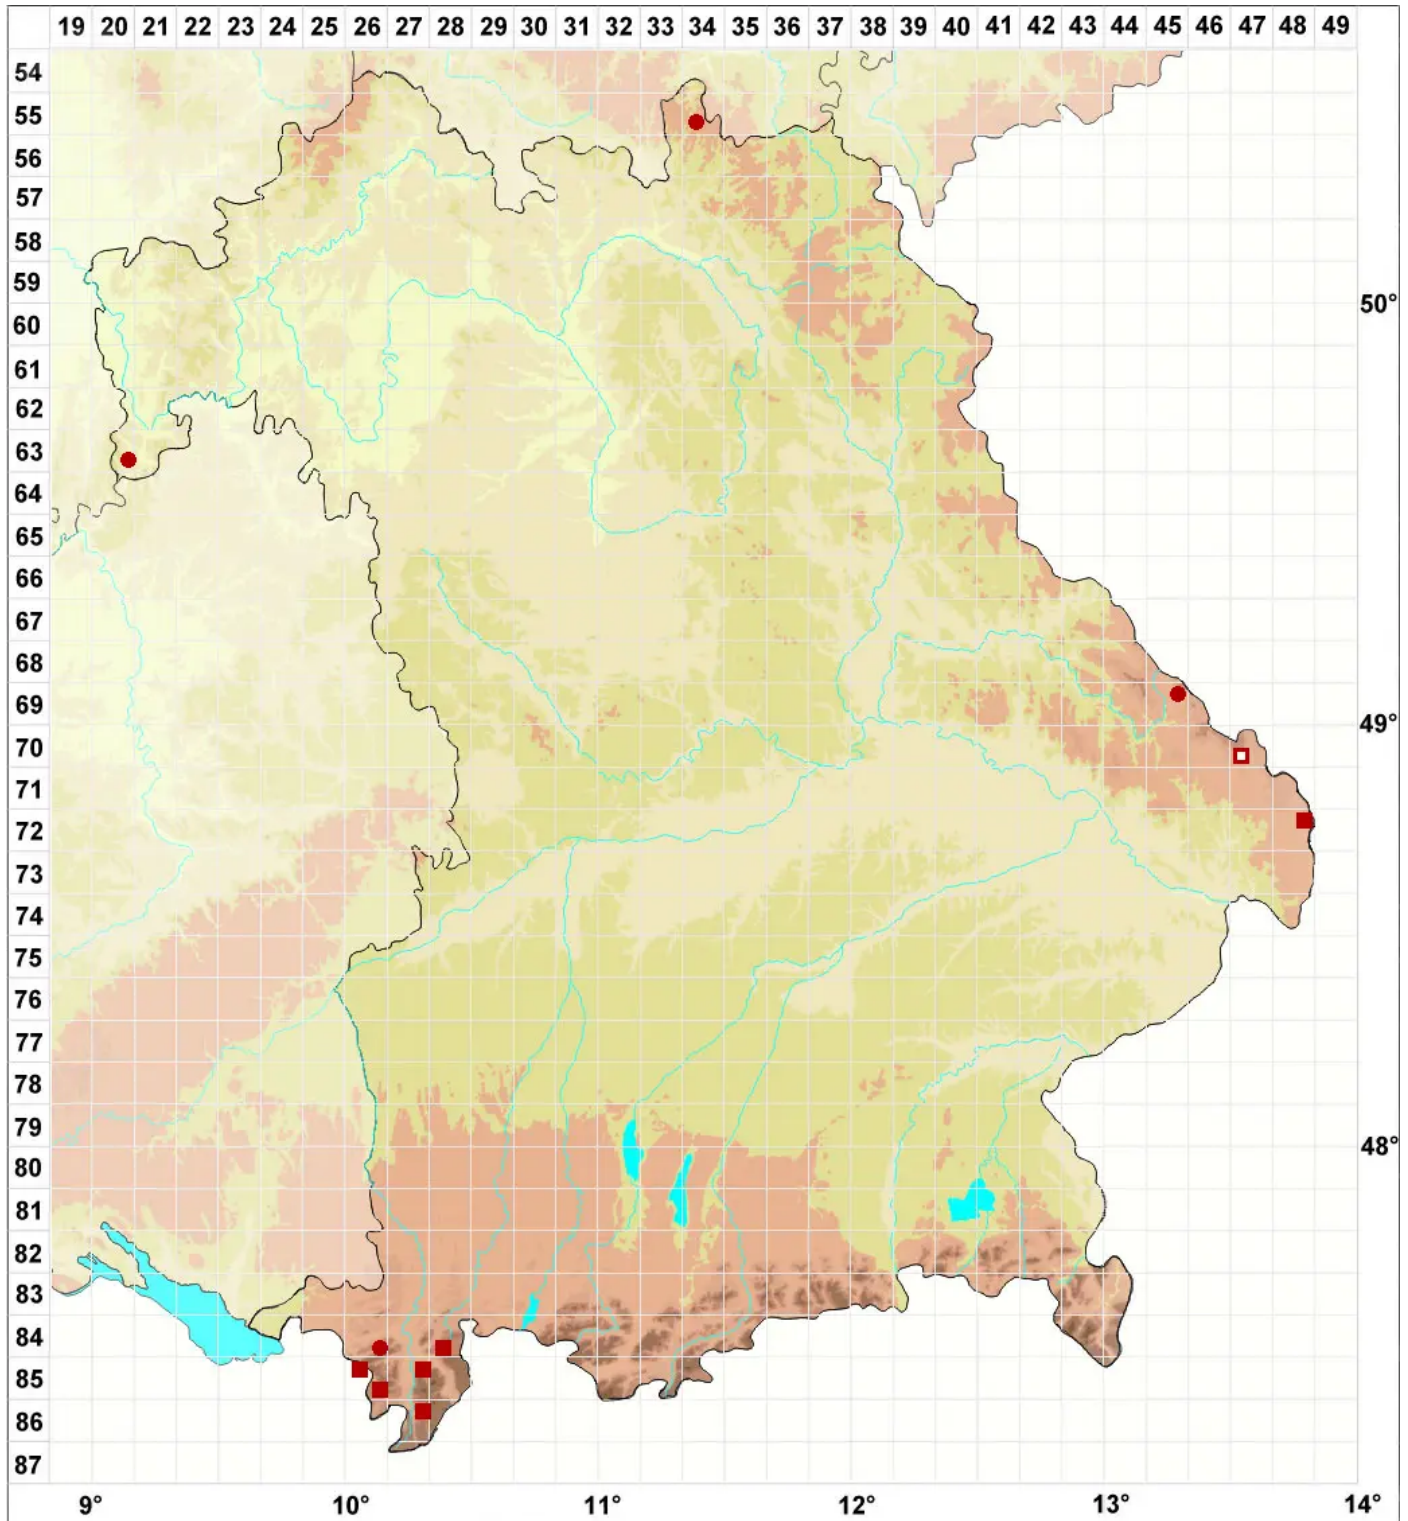

Biatora chrysantha (Zahlbr.) Printzen

Goldgelbe Knöpfchenflechte

Legende:

- Symbole:**
- Ausgefülltes Symbol:
Zeitraum von 1980 bis heute (Aktuelle Angabe)
 - Leeres Symbol:
Zeitraum vor 1980 (Altangabe)
 - Quadrat: Herbarbeleg