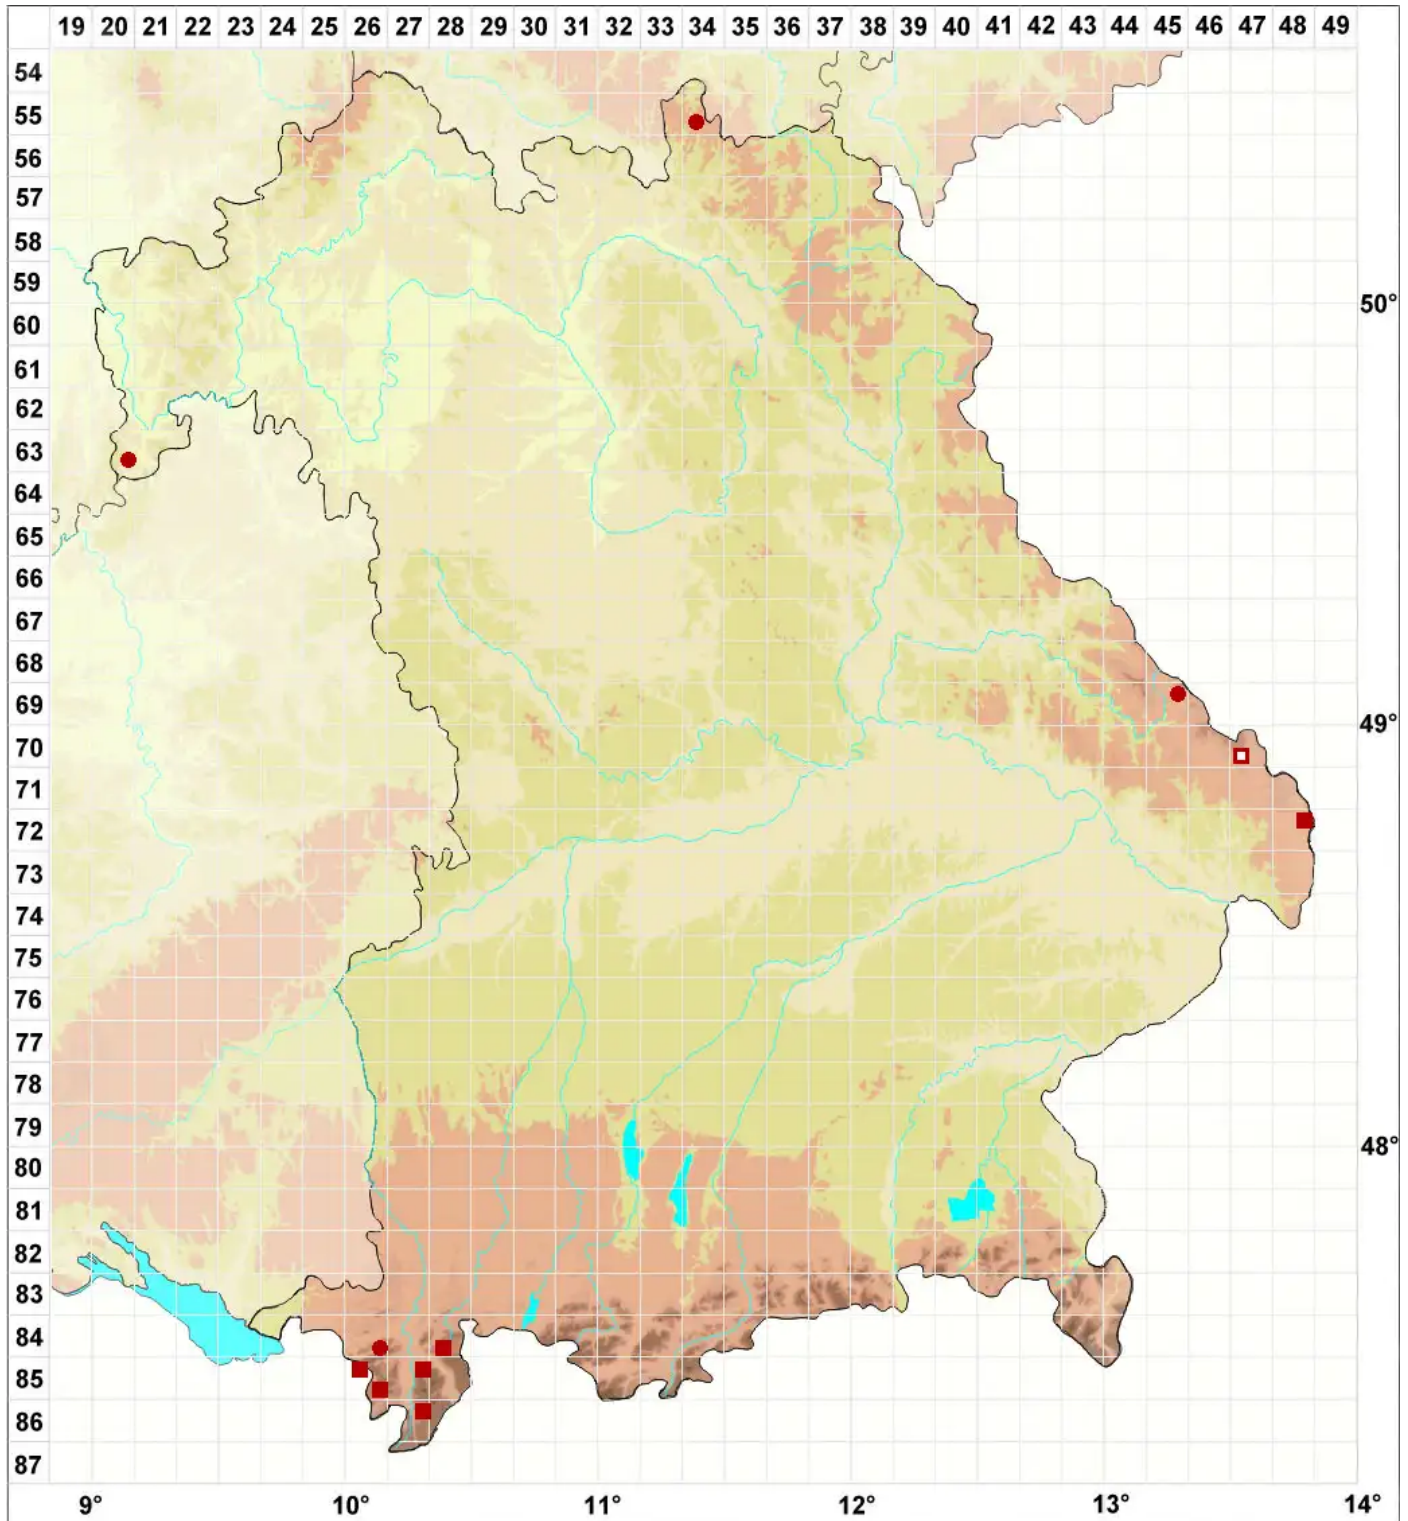

# Biatora chrysantha (Zahlbr.) Printzen

## Goldgelbe Knöpfchenflechte

Legende:

**Symbole:**

Ausgefülltes Symbol:  
Zeitraum von 1980 bis heute (Aktuelle Angabe)

Leeres Symbol:  
Zeitraum vor 1980 (Altangabe)

Quadrat: Herbarbeleg