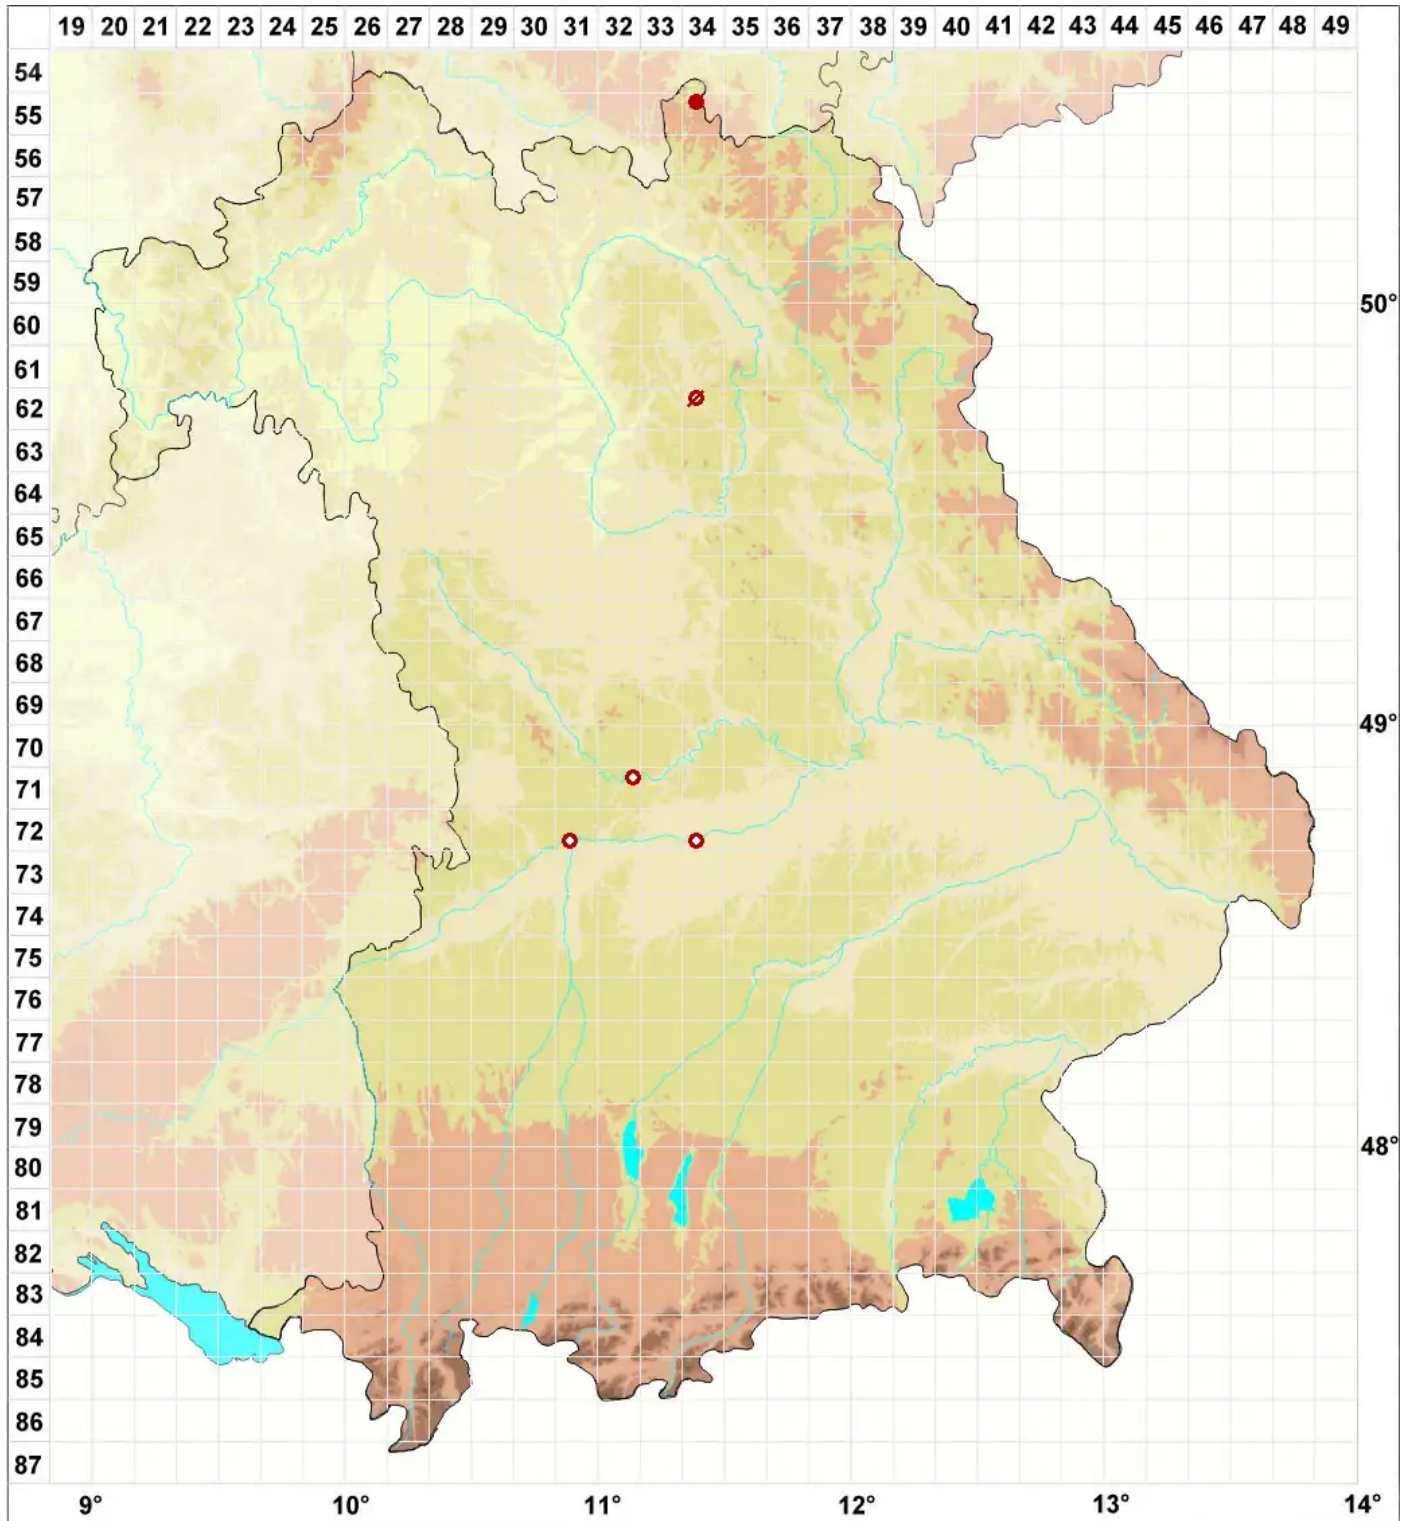

Lecidea exigua Chaub.

Kleine Schwarznappflechte

Legende:

Symbole:

Ausgefülltes Symbol:
Zeitraum von 1980 bis heute (Aktuelle Angabe)

Leeres Symbol:
Zeitraum vor 1980 (Altangabe)

Quadrat: Herbarbeleg