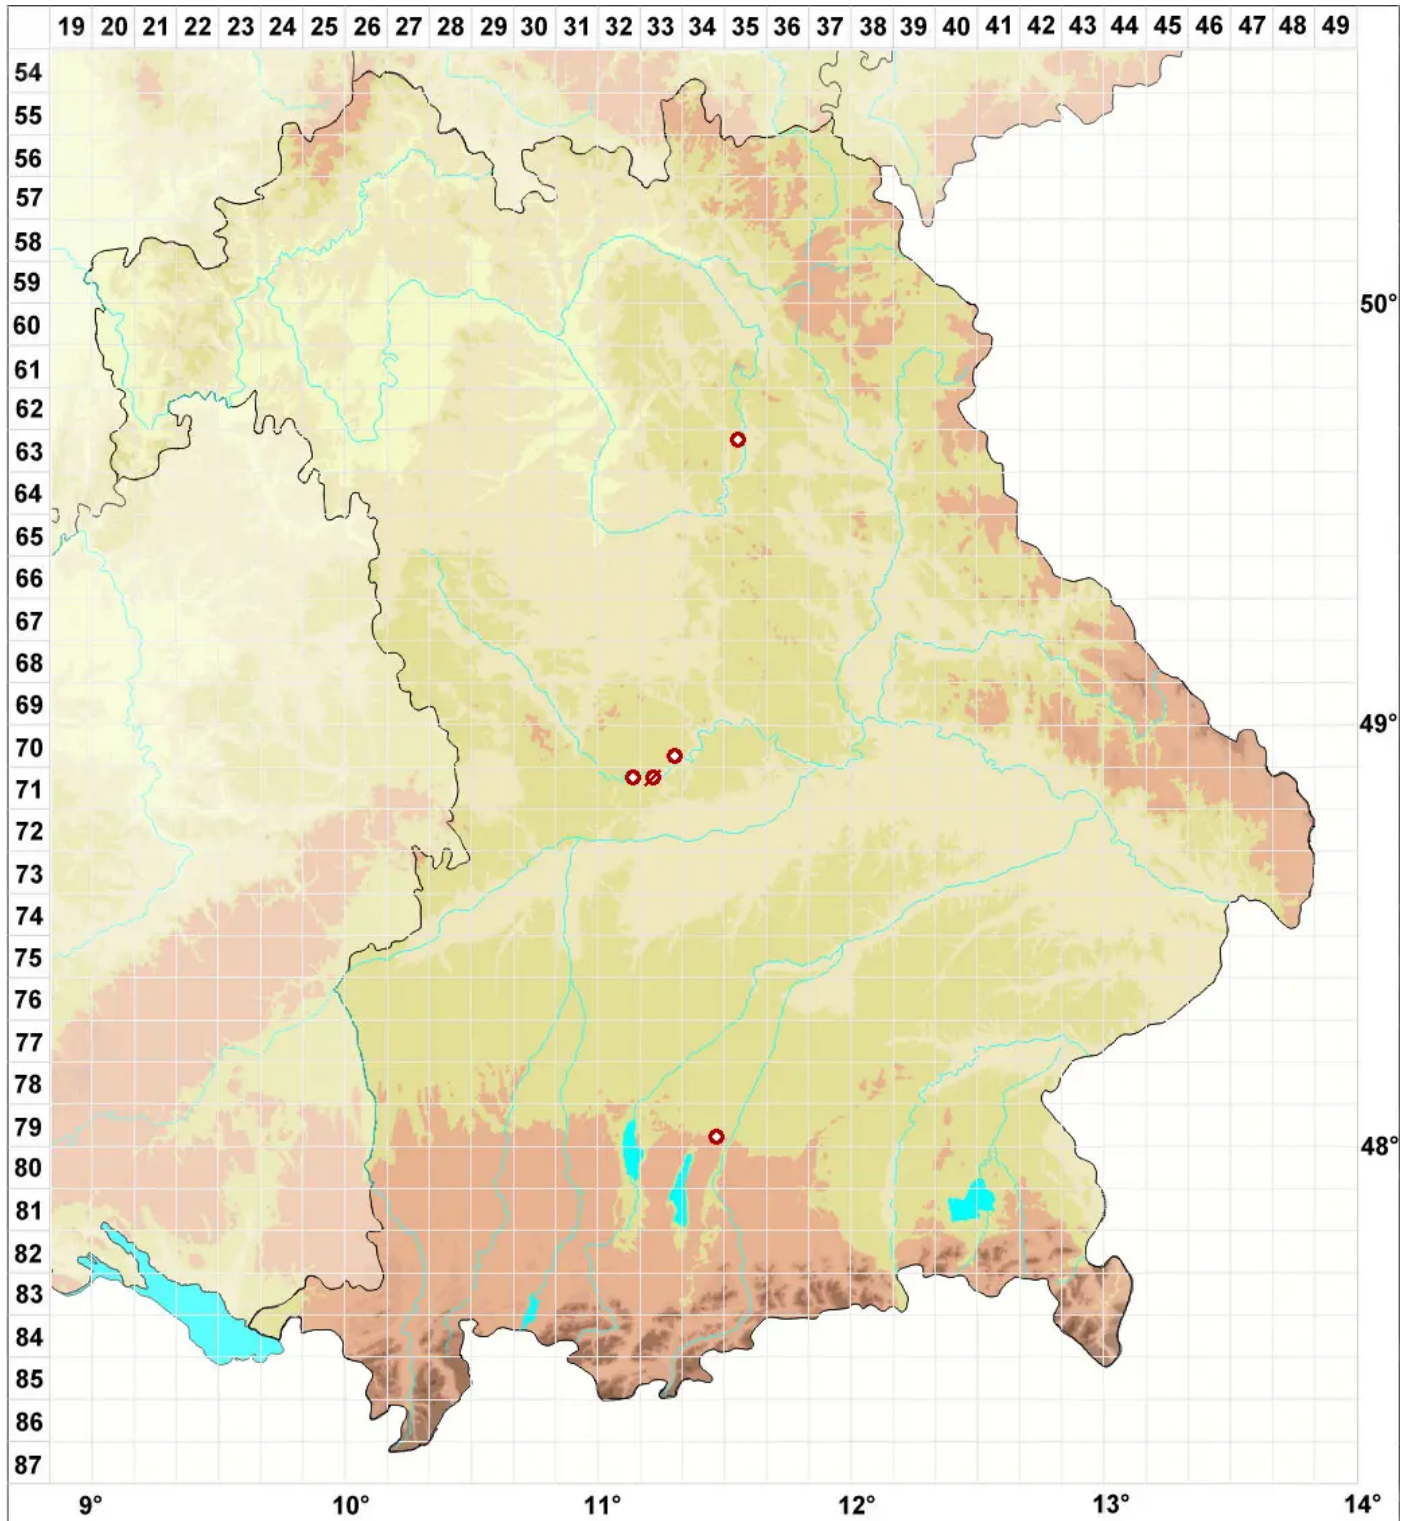

# Biatora fallax Hepp

## Falsche Knöpfchenflechte

Legende:

**Symbole:**

Ausgefülltes Symbol:  
Zeitraum von 1980 bis heute (Aktuelle Angabe)

Leeres Symbol:  
Zeitraum vor 1980 (Altangabe)

Quadrat: Herbarbeleg