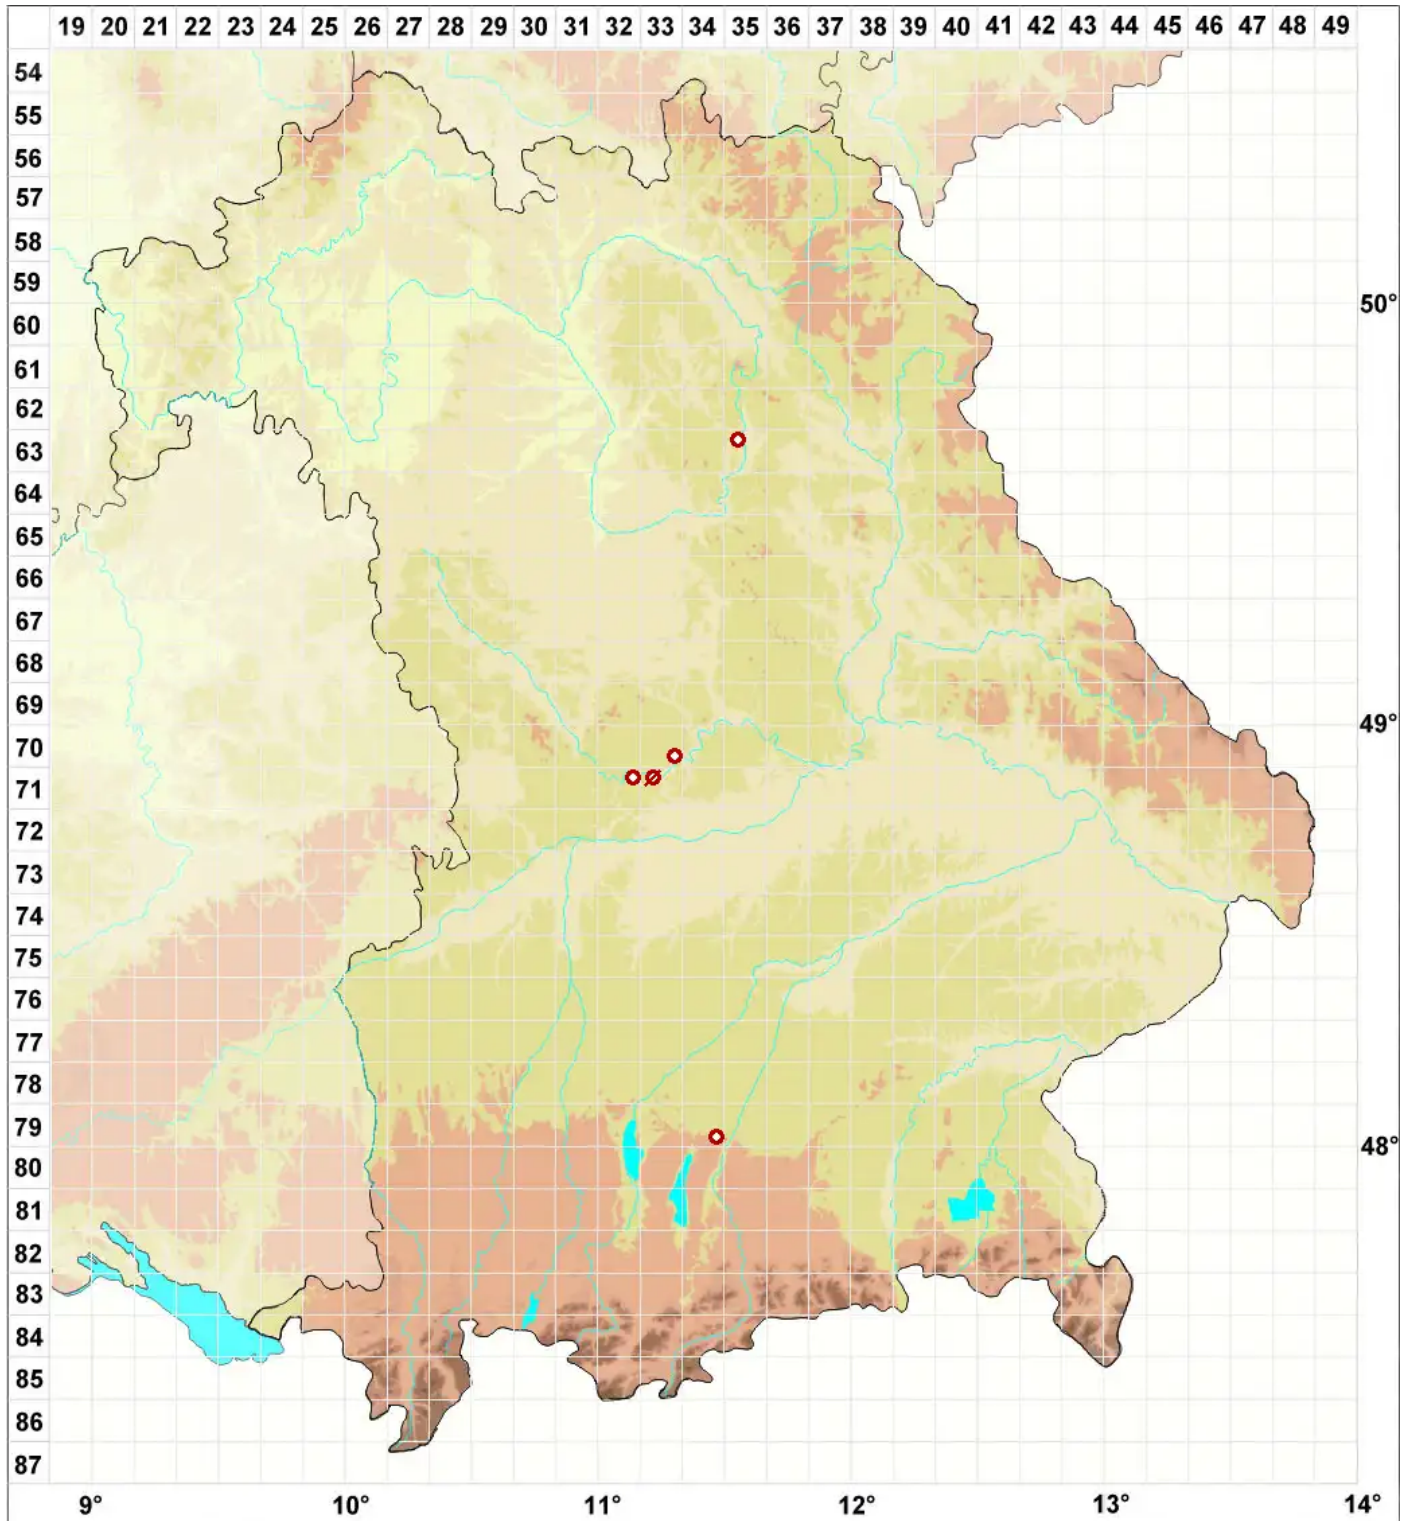

Biatora fallax Hepp

Falsche Knöpfchenflechte

Legende:

Symbole:

Ausgefülltes Symbol:
Zeitraum von 1980 bis heute (Aktuelle Angabe)

Leeres Symbol:
Zeitraum vor 1980 (Altangabe)

Quadrat: Herbarbeleg