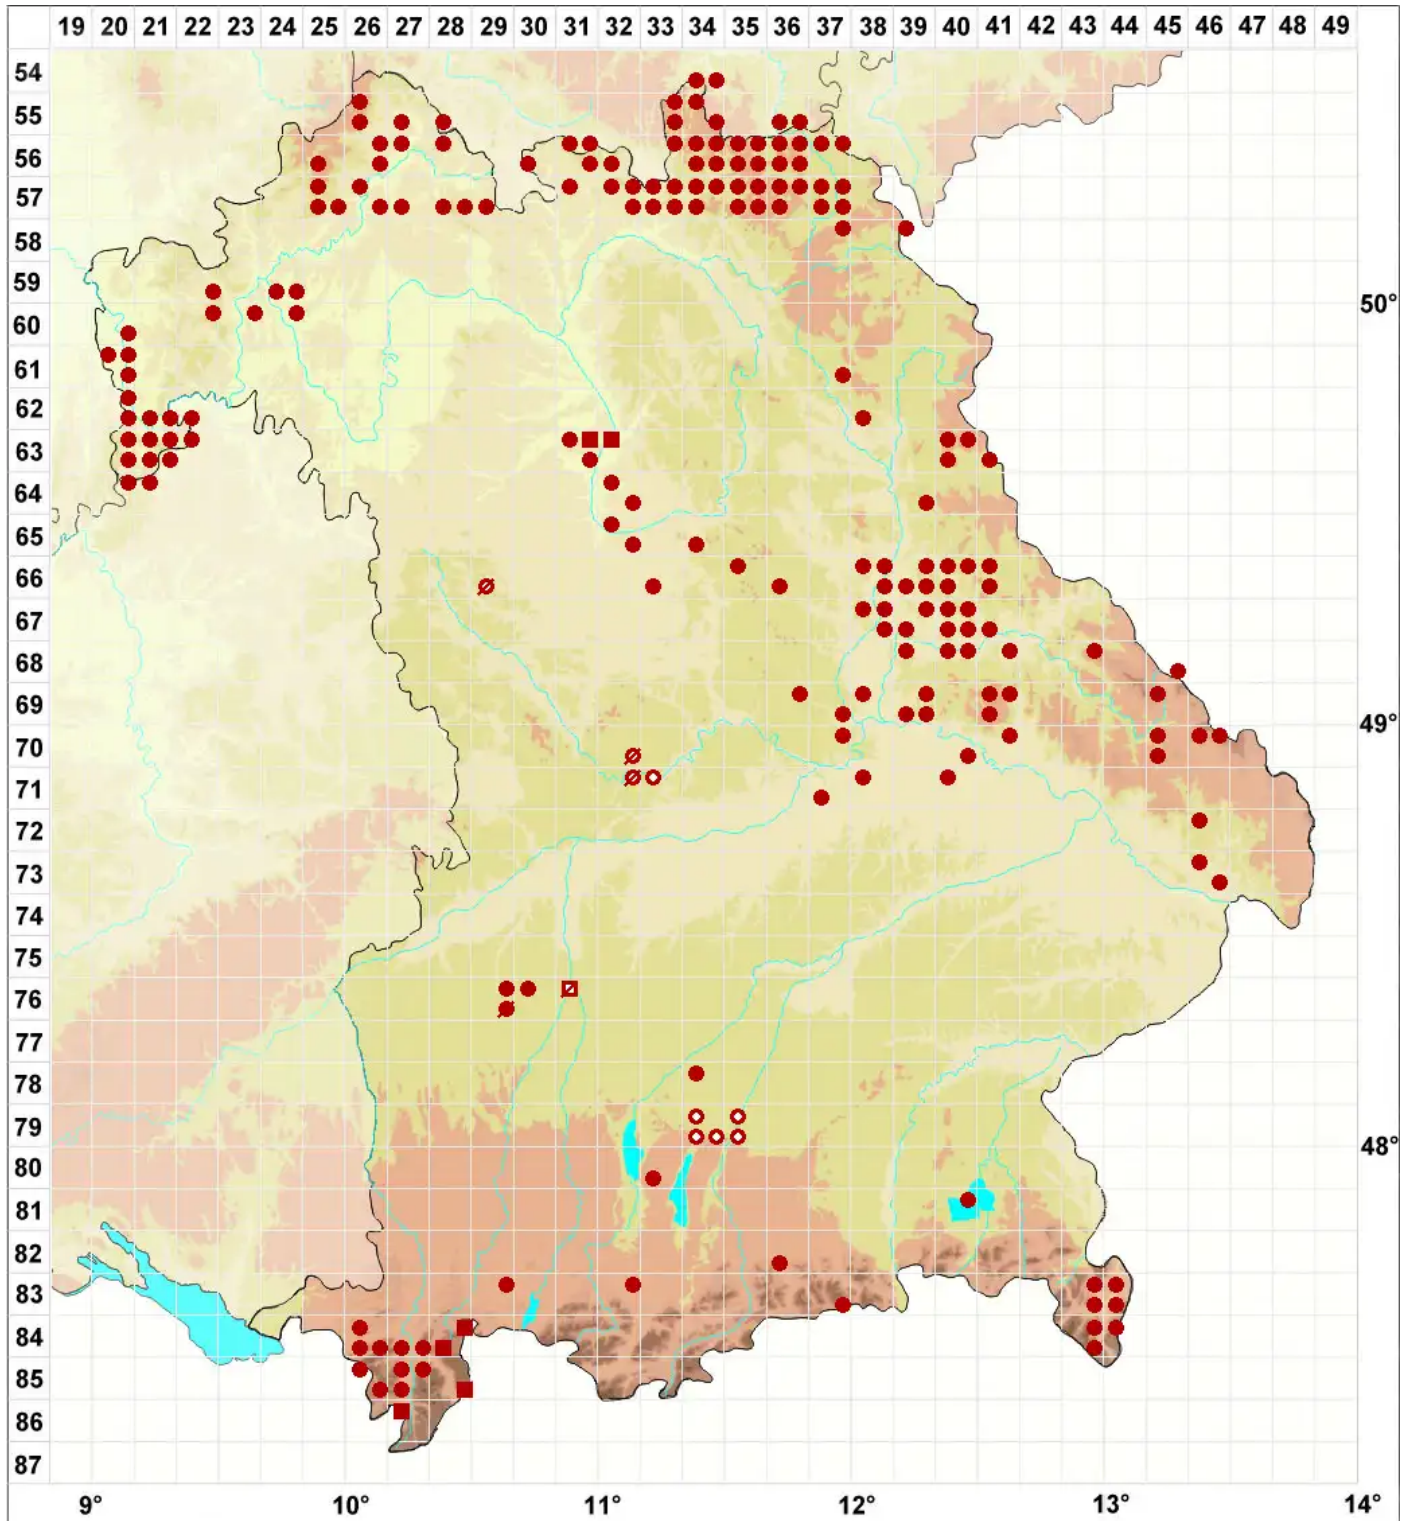

# Placynthiella icmalea (Ach.) Coppins & P. James

## Korallen-Schwarznapfflechte

Legende:

- Symbole:**
- Ausgefülltes Symbol:  
Zeitraum von 1980 bis heute (Aktuelle Angabe)
  - Leeres Symbol:  
Zeitraum vor 1980 (Altangabe)
  - Quadrat: Herbarbeleg