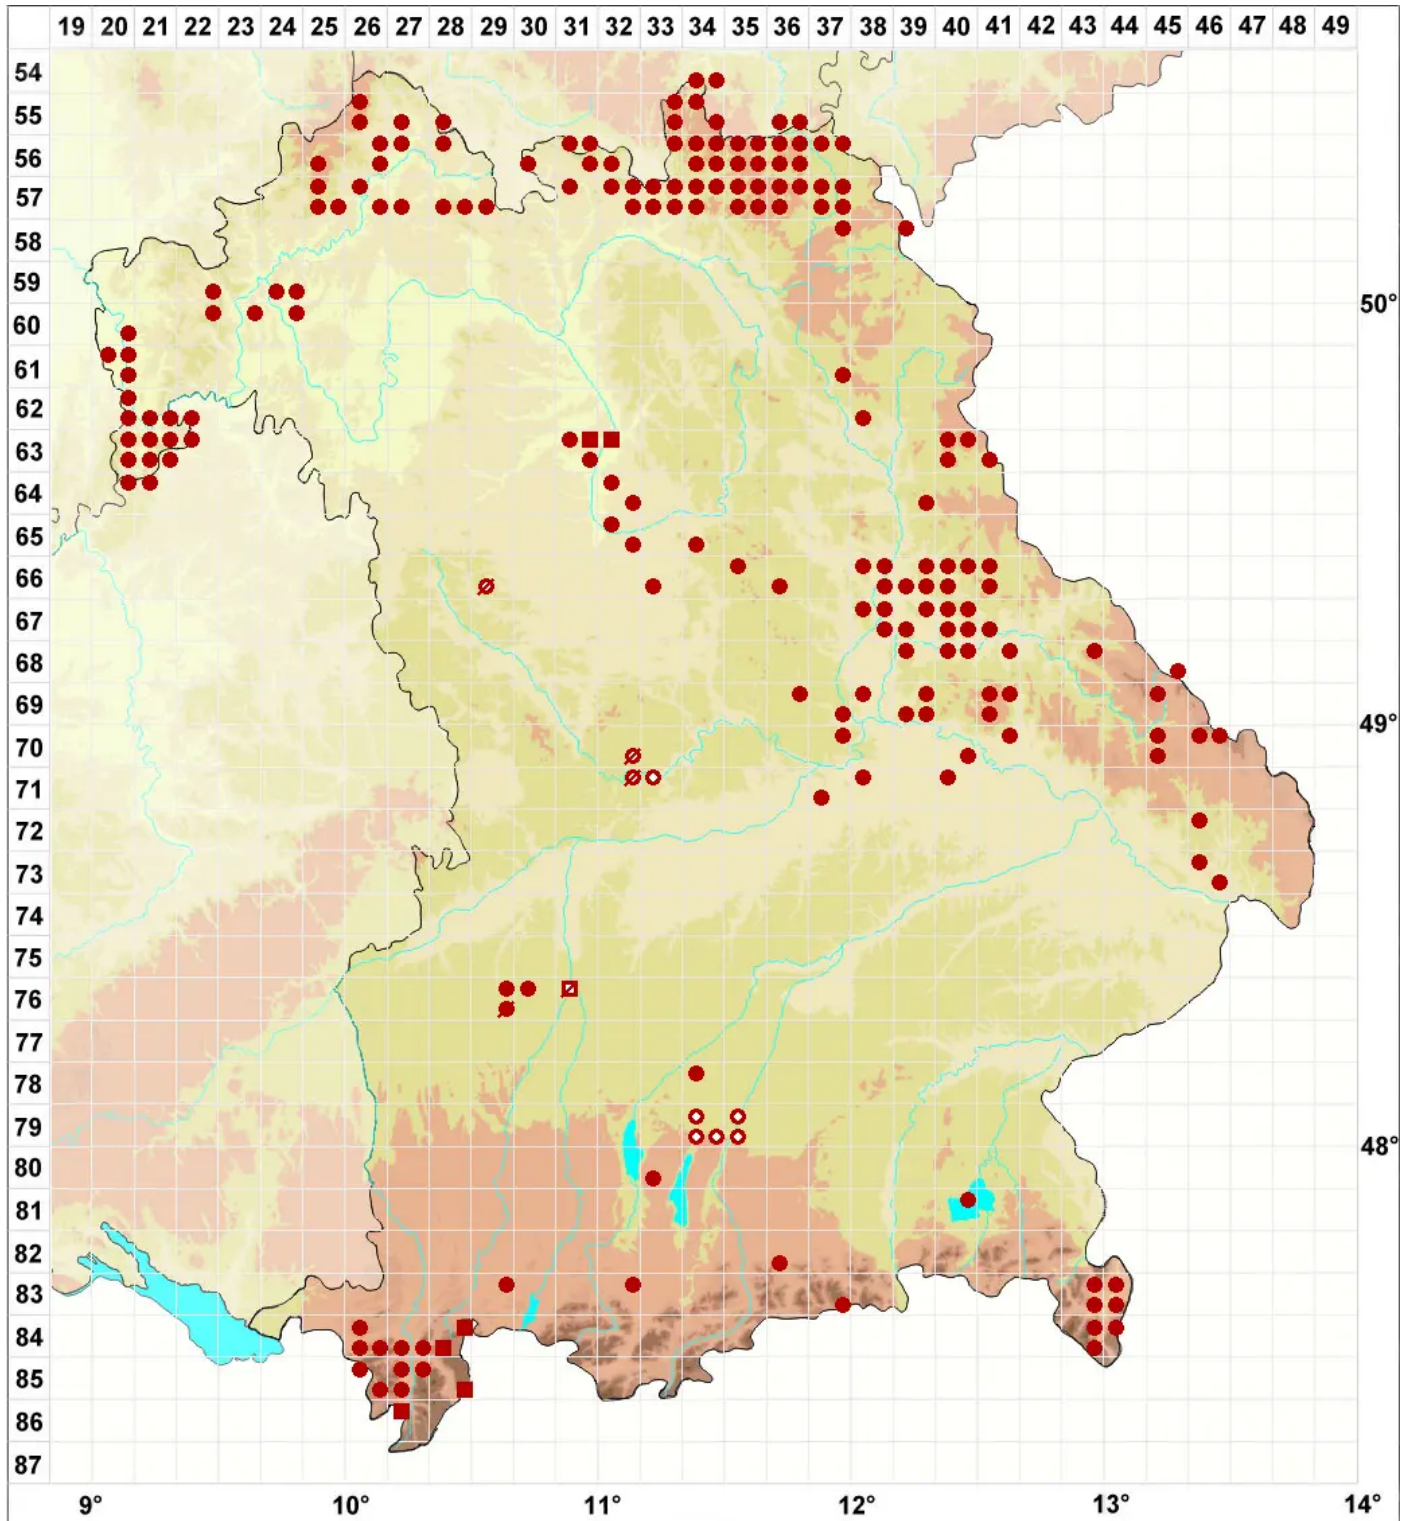

Placynthiella icmalea (Ach.) Coppins & P. James

Korallen-Schwarznapfflechte

Legende:

- Symbole:**
- Ausgefülltes Symbol:
Zeitraum von 1980 bis heute (Aktuelle Angabe)
 - Leeres Symbol:
Zeitraum vor 1980 (Altangabe)
 - Quadrat: Herbarbeleg