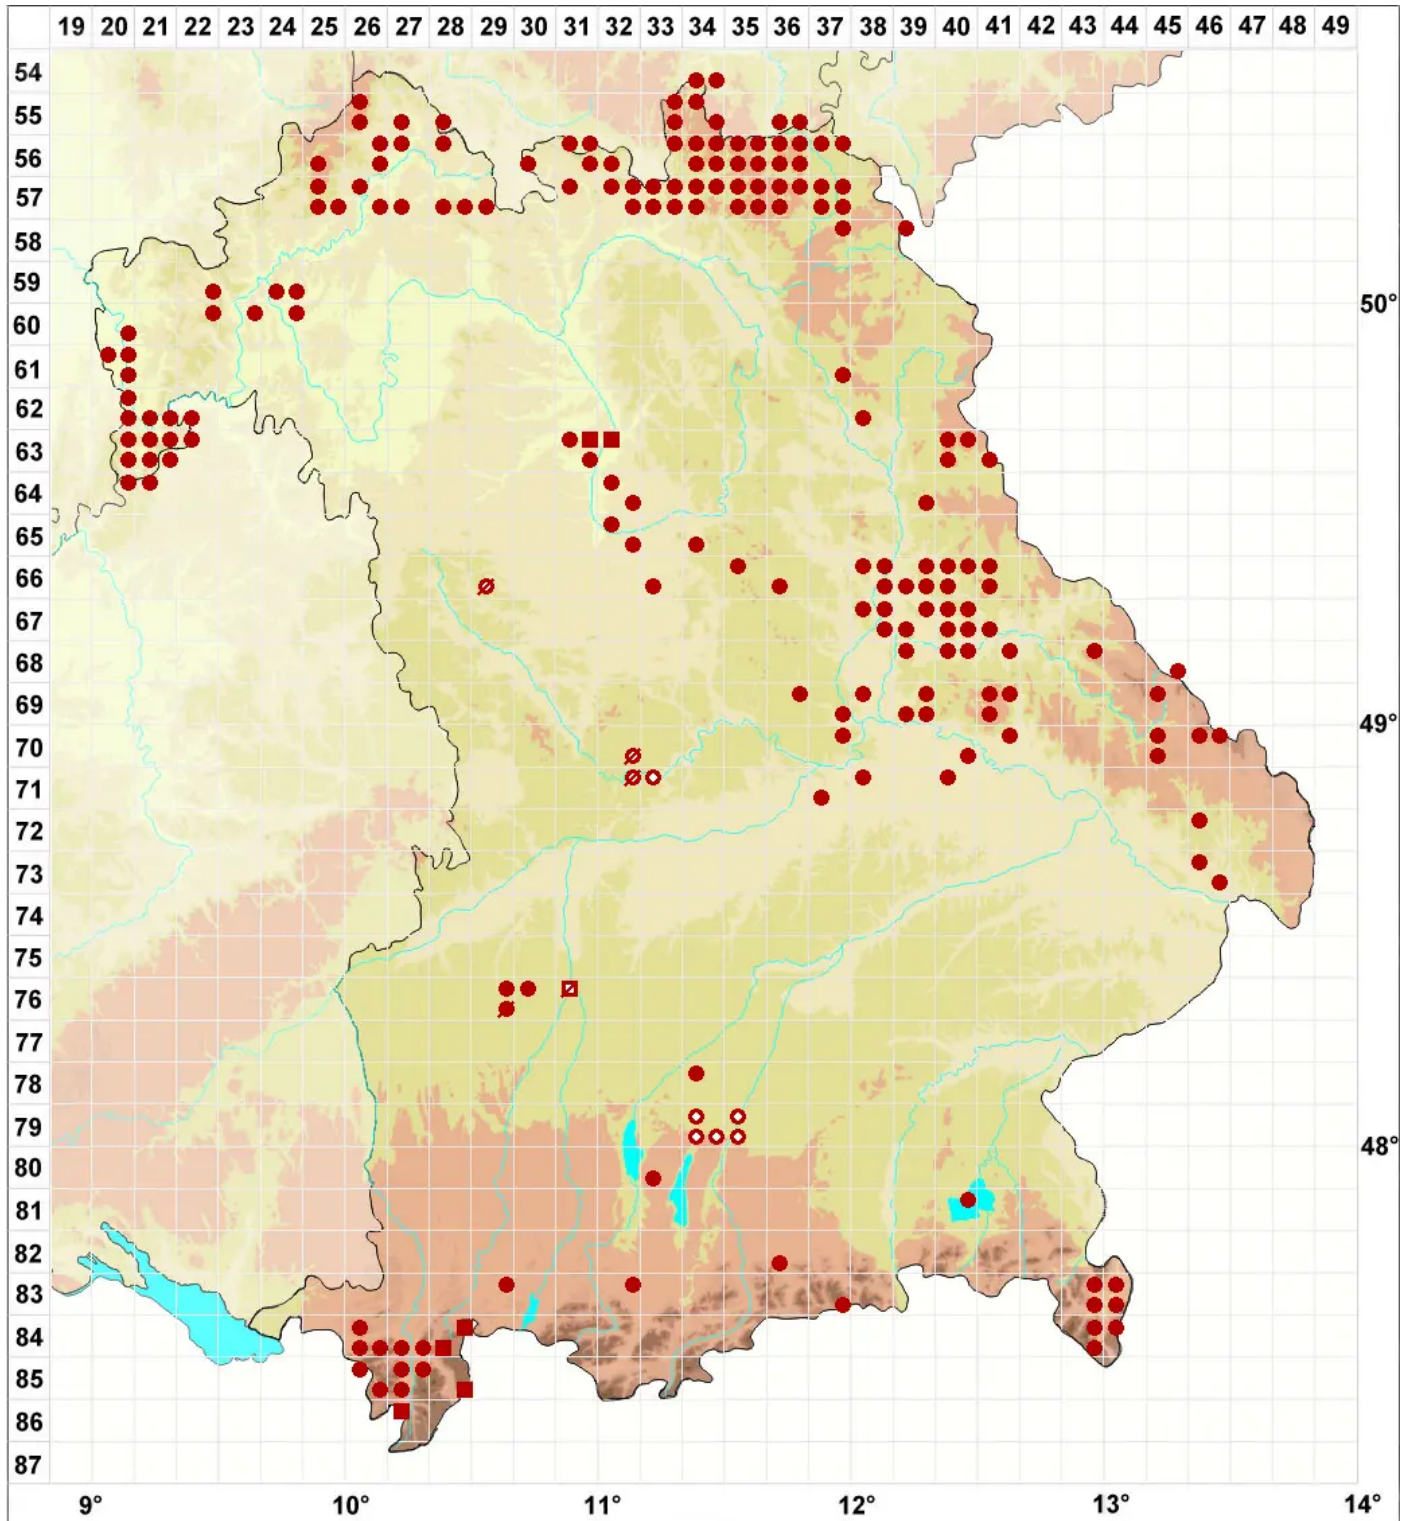

# Placynthiella icmalea (Ach.) Coppins & P. James

## Korallen-Schwarznapfflechte

Legende:

- Symbole:**  
Ausgefülltes Symbol:  
Zeitraum von 1980 bis heute (Aktuelle Angabe)  
Leeres Symbol:  
Zeitraum vor 1980 (Altangabe)  
Quadrat: Herbarbeleg