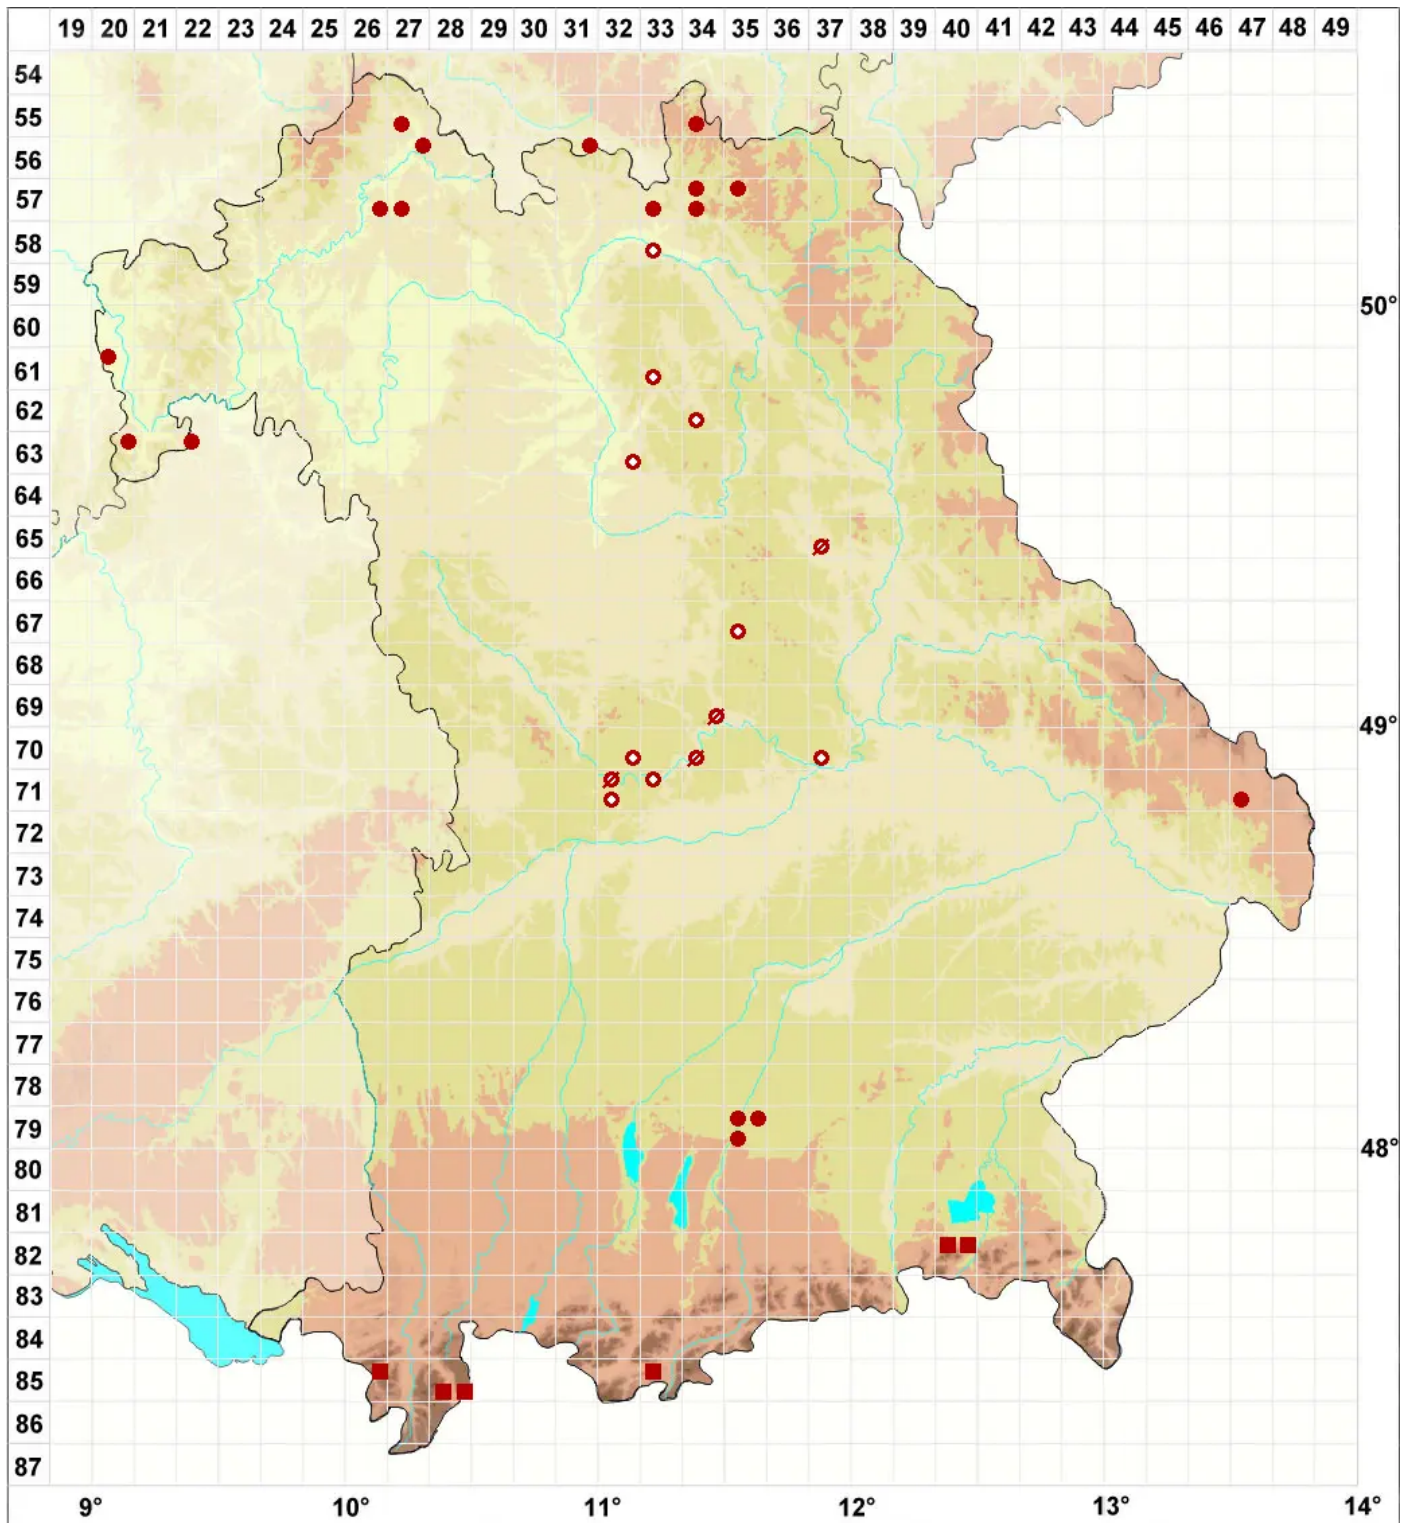

Clauzadea monticola (Ach.) Hafellner & Bellem.

Berg-Kalknapfflechte

Legende:

Symbole:

Ausgefülltes Symbol:
Zeitraum von 1980 bis heute (Aktuelle Angabe)

Leeres Symbol:
Zeitraum vor 1980 (Altangabe)

Quadrat: Herbarbeleg