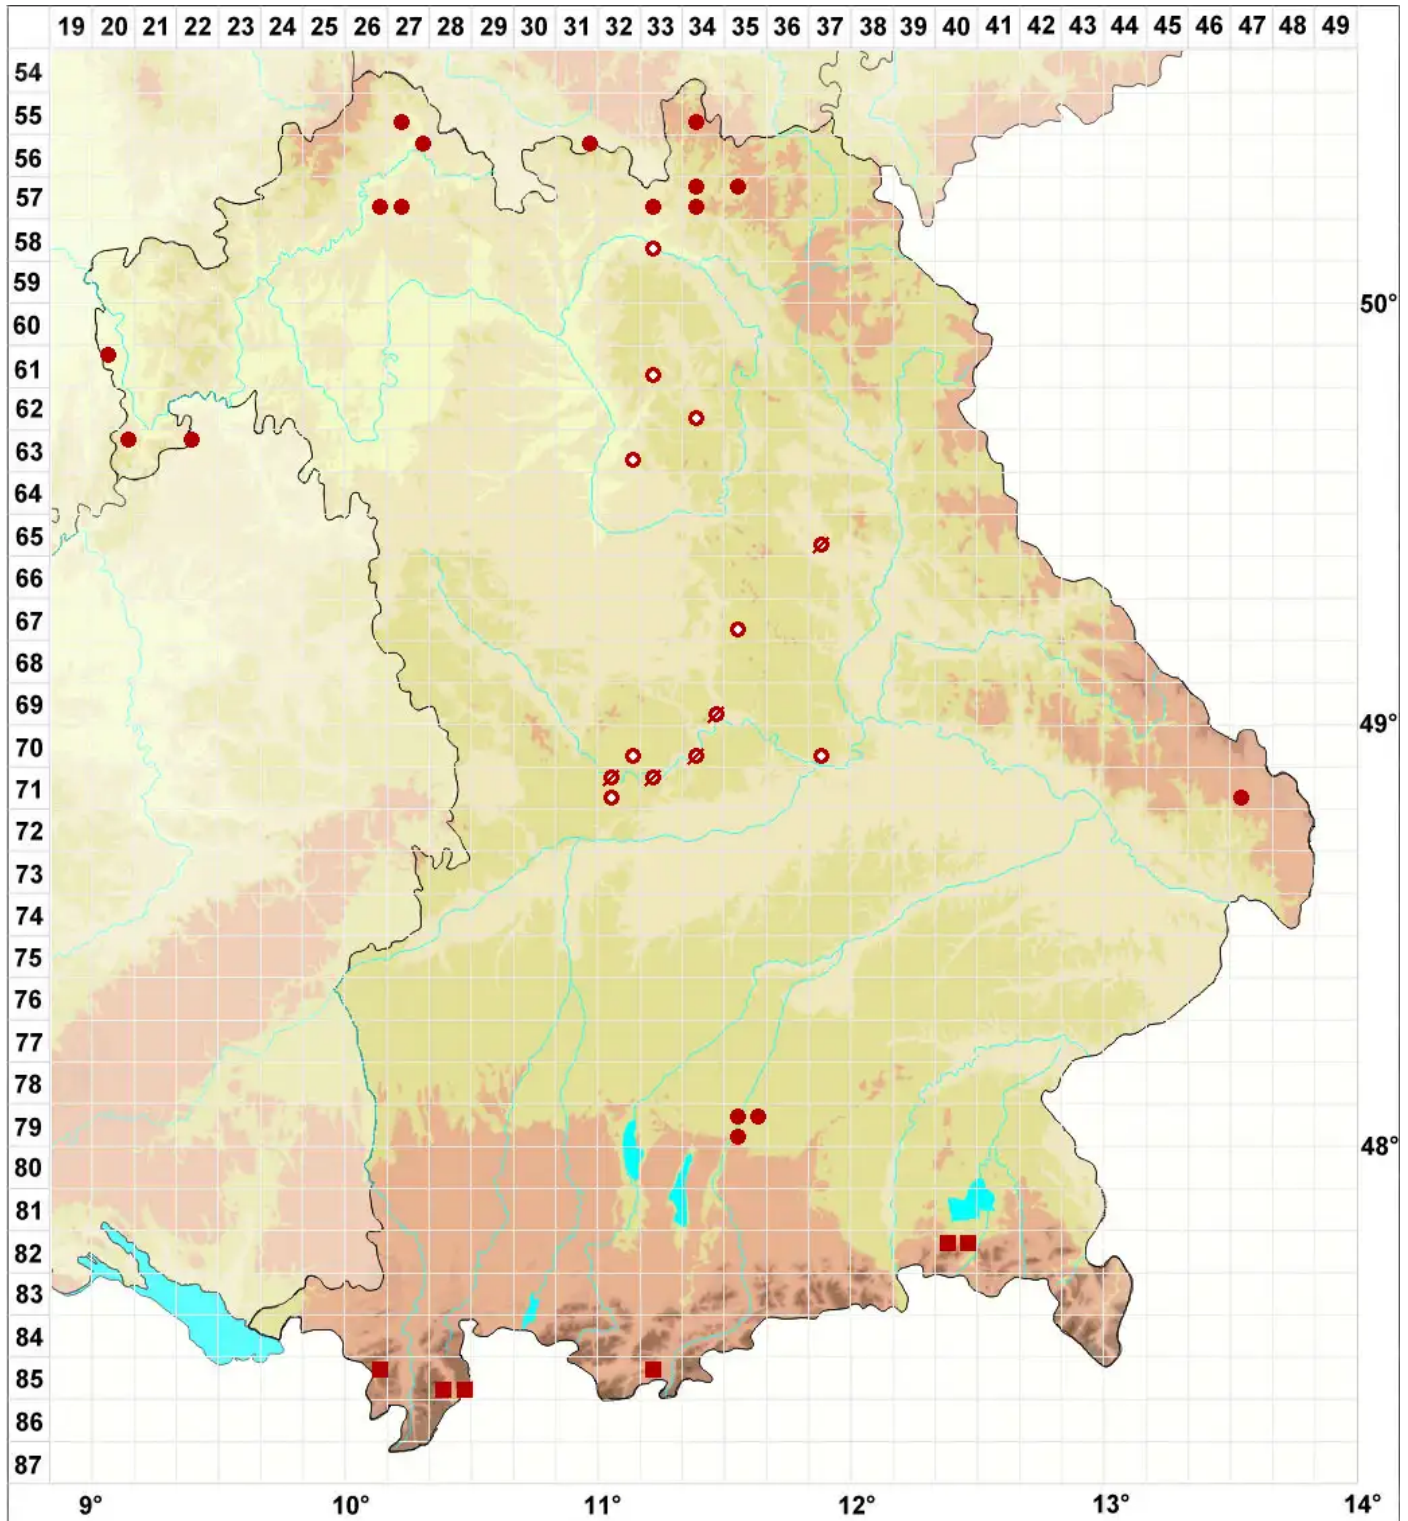

Clauzadea monticola (Ach.) Hafellner & Bellem.

Berg-Kalknapfflechte

Legende:

Symbole:

Ausgefülltes Symbol:
Zeitraum von 1980 bis heute (Aktuelle Angabe)

Leeres Symbol:
Zeitraum vor 1980 (Altangabe)

Quadrat: Herbarbeleg