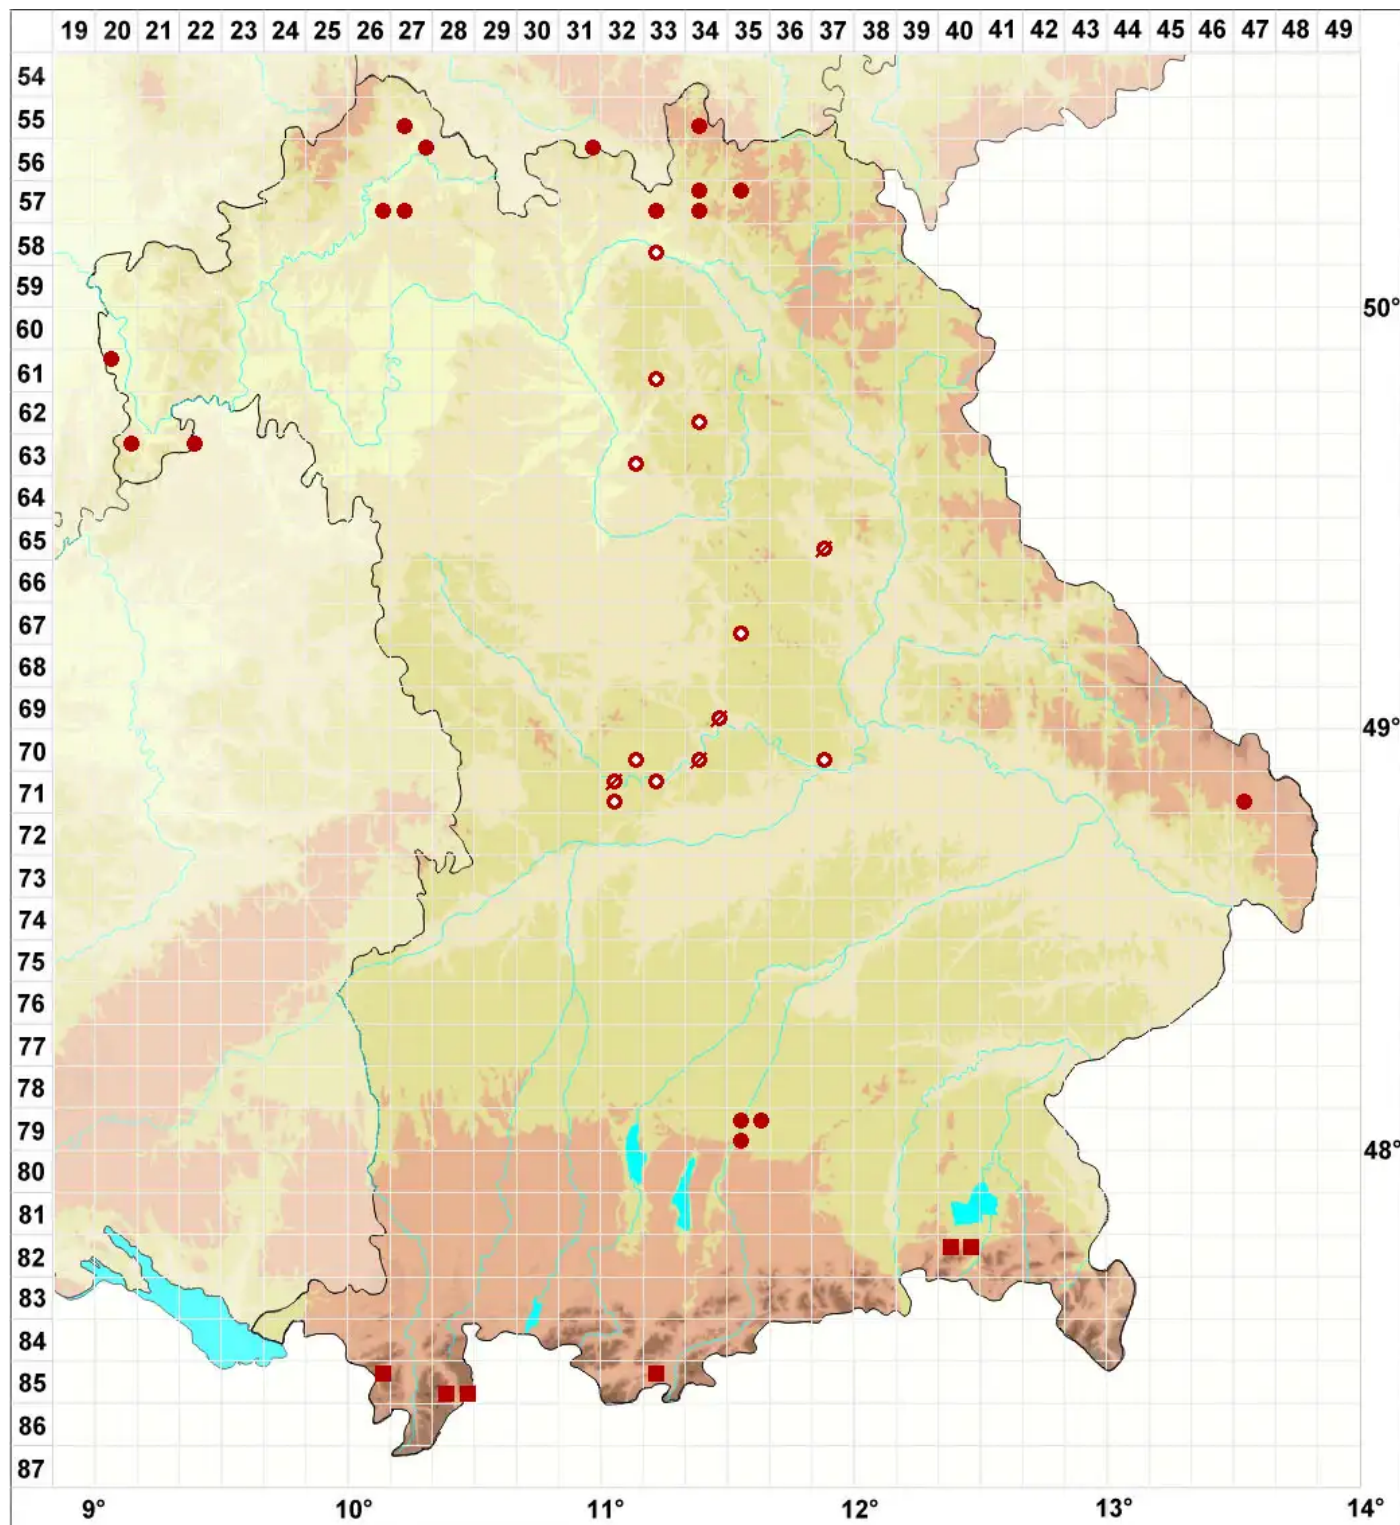

Clauzadea monticola (Ach.) Hafellner & Bellem.

Berg-Kalknapfflechte

Legende:

Symbole:

Ausgefülltes Symbol:
Zeitraum von 1980 bis heute (Aktuelle Angabe)

Leeres Symbol:
Zeitraum vor 1980 (Altangabe)

Quadrat: Herbarbeleg