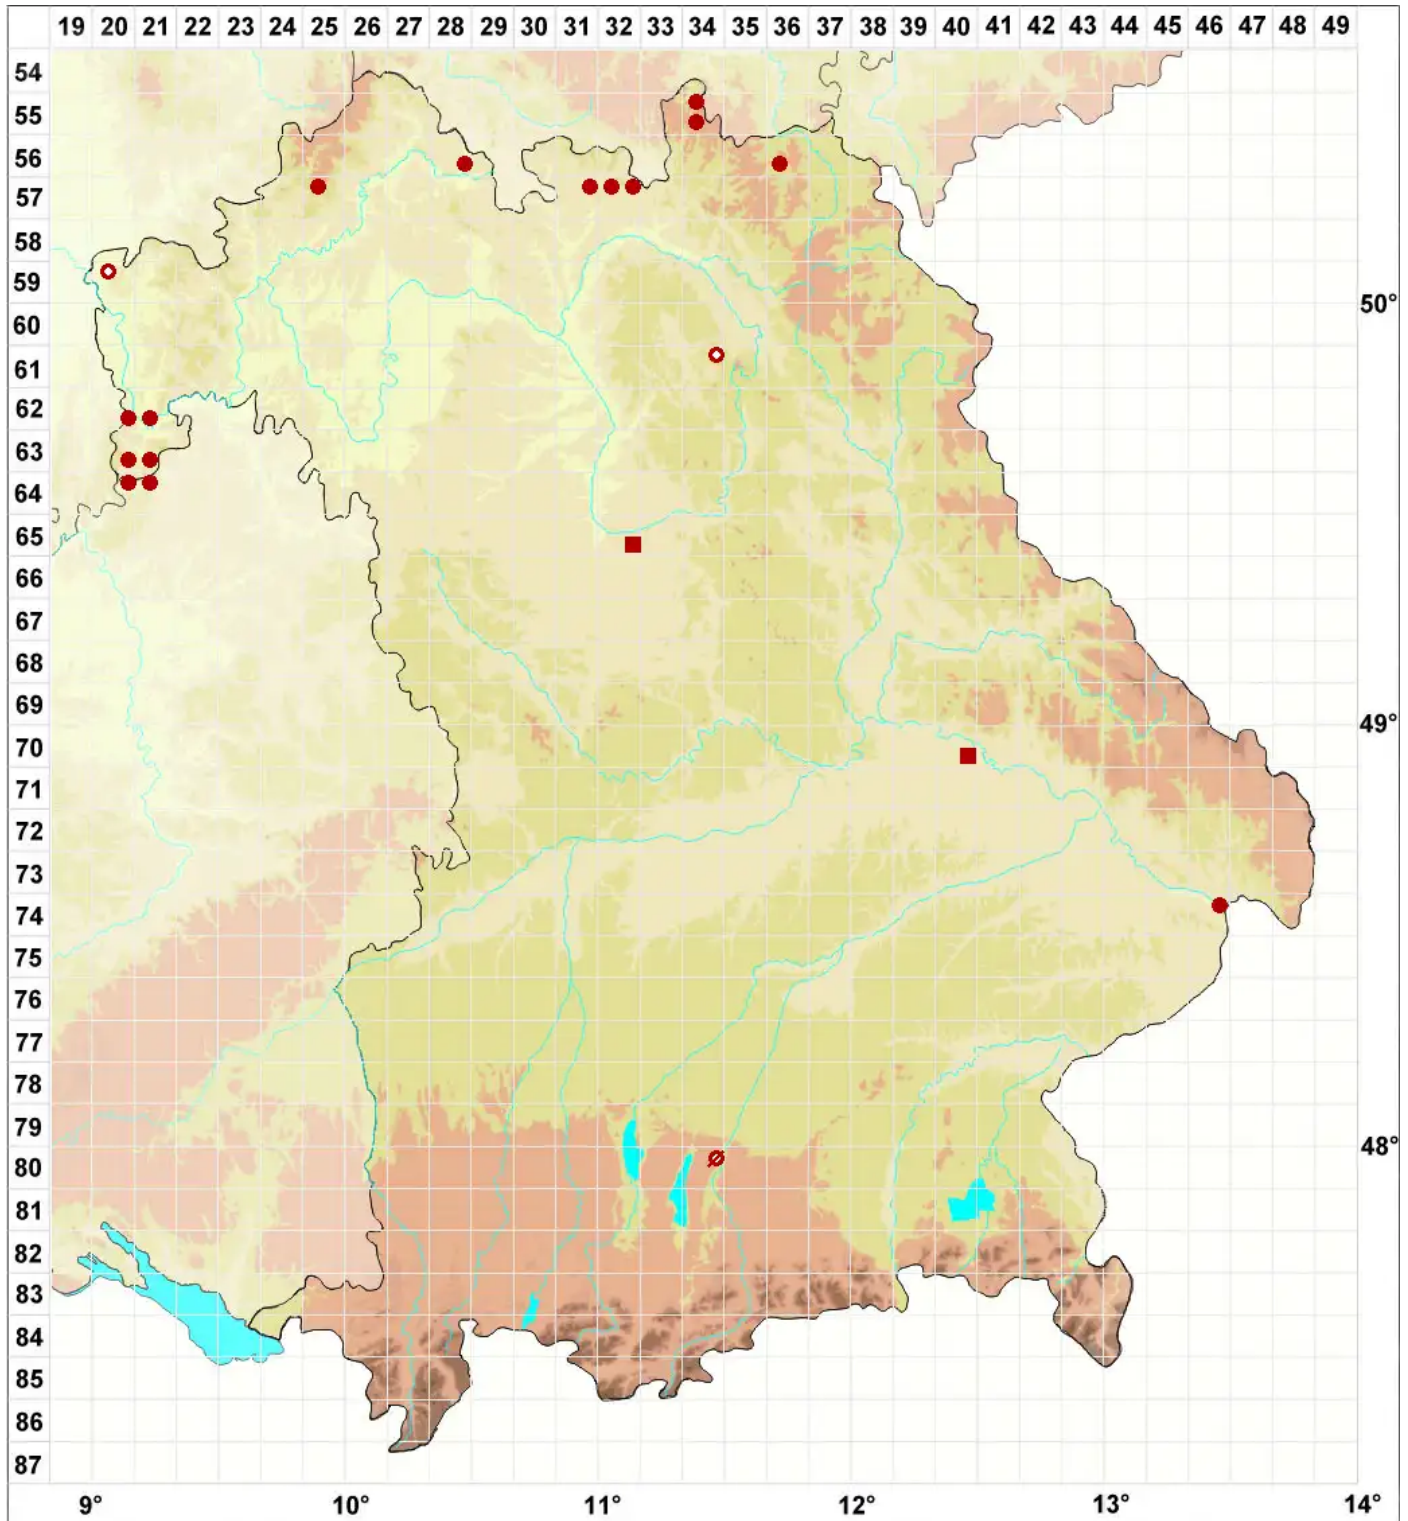

Trapeliopsis gelatinosa (Flörke) Coppins & P. James

Gelatinöser Krustenfleck

Legende:

Symbole:

Ausgefülltes Symbol:
Zeitraum von 1980 bis heute (Aktuelle Angabe)

Leeres Symbol:
Zeitraum vor 1980 (Altangabe)

Quadrat: Herbarbeleg