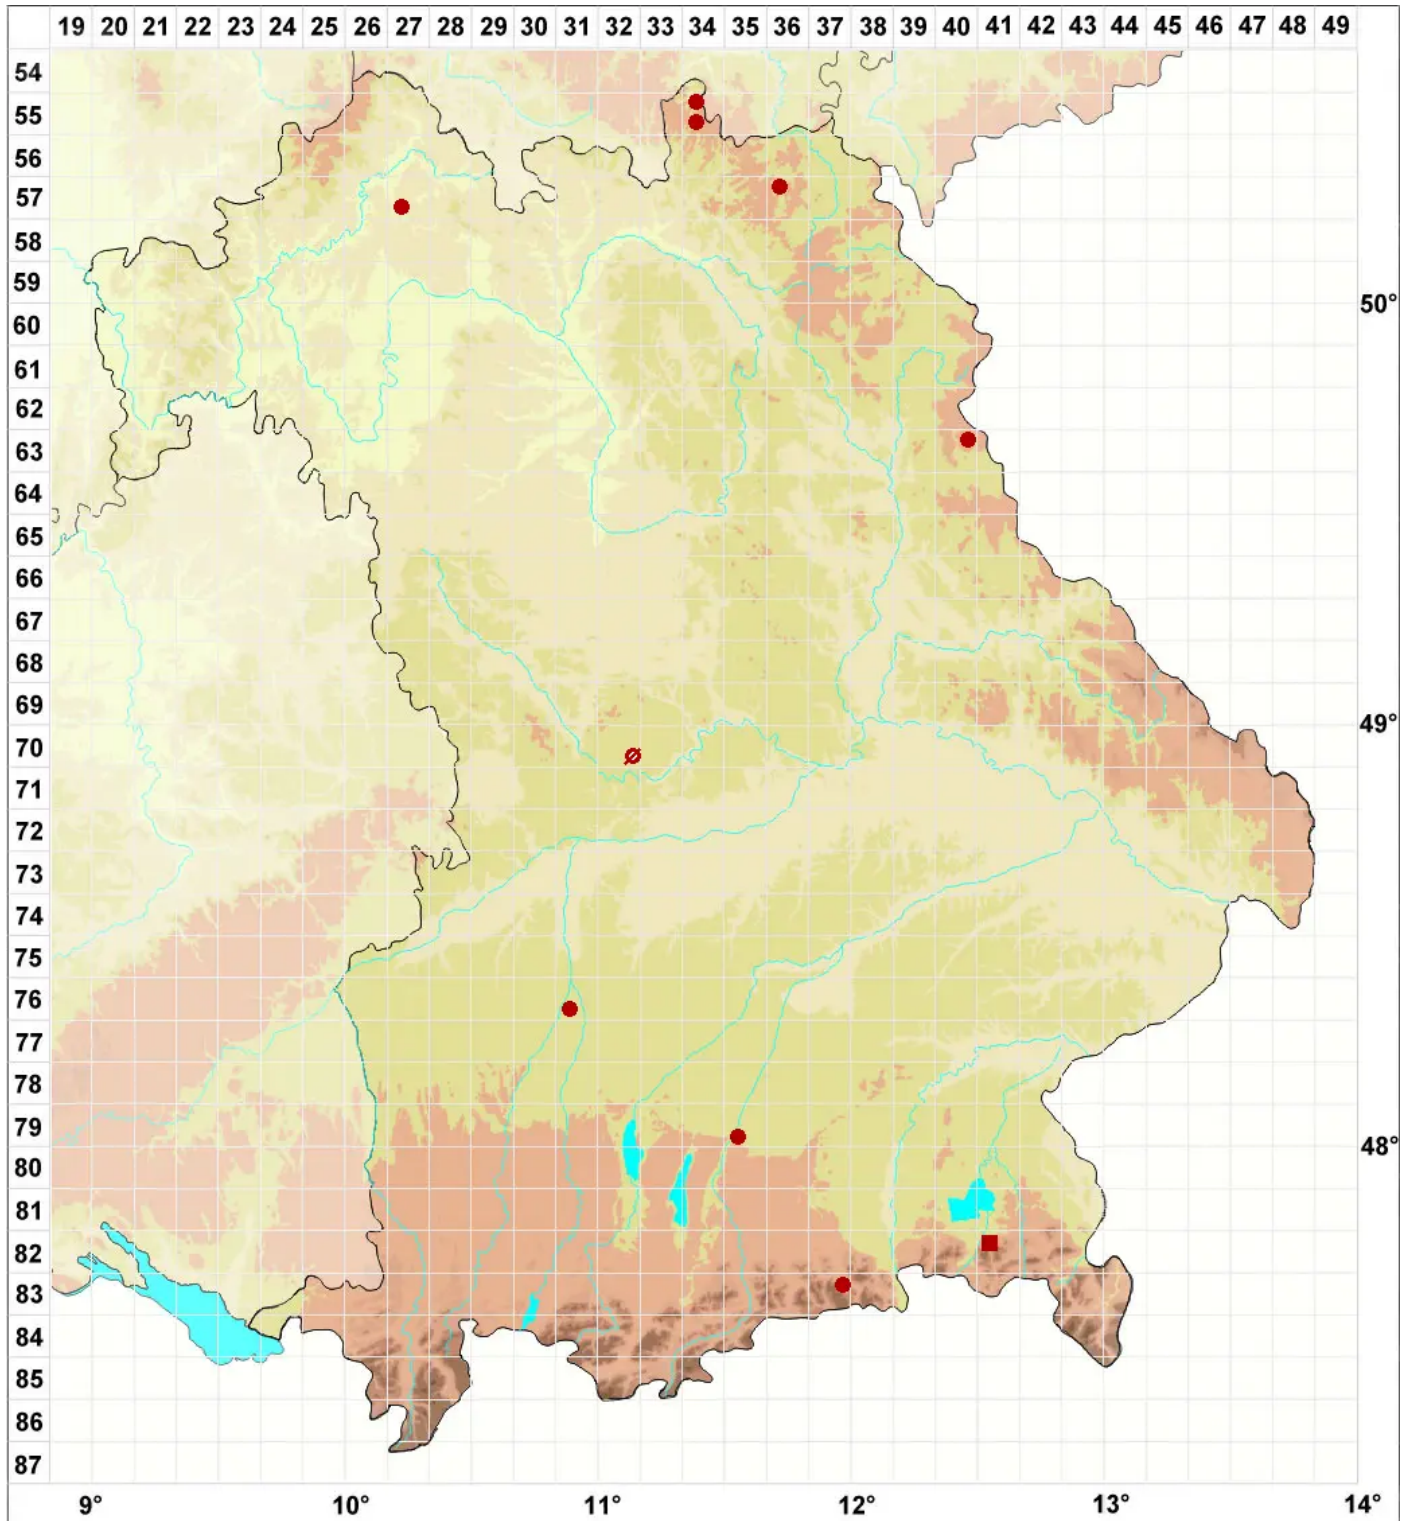

# Steinia geophana (Nyl.) Stein

## Steins' Erdflechte

Legende:

### Symbole:

Ausgefülltes Symbol:  
Zeitraum von 1980 bis heute (Aktuelle Angabe)

Leeres Symbol:  
Zeitraum vor 1980 (Altangabe)

Quadrat: Herbarbeleg