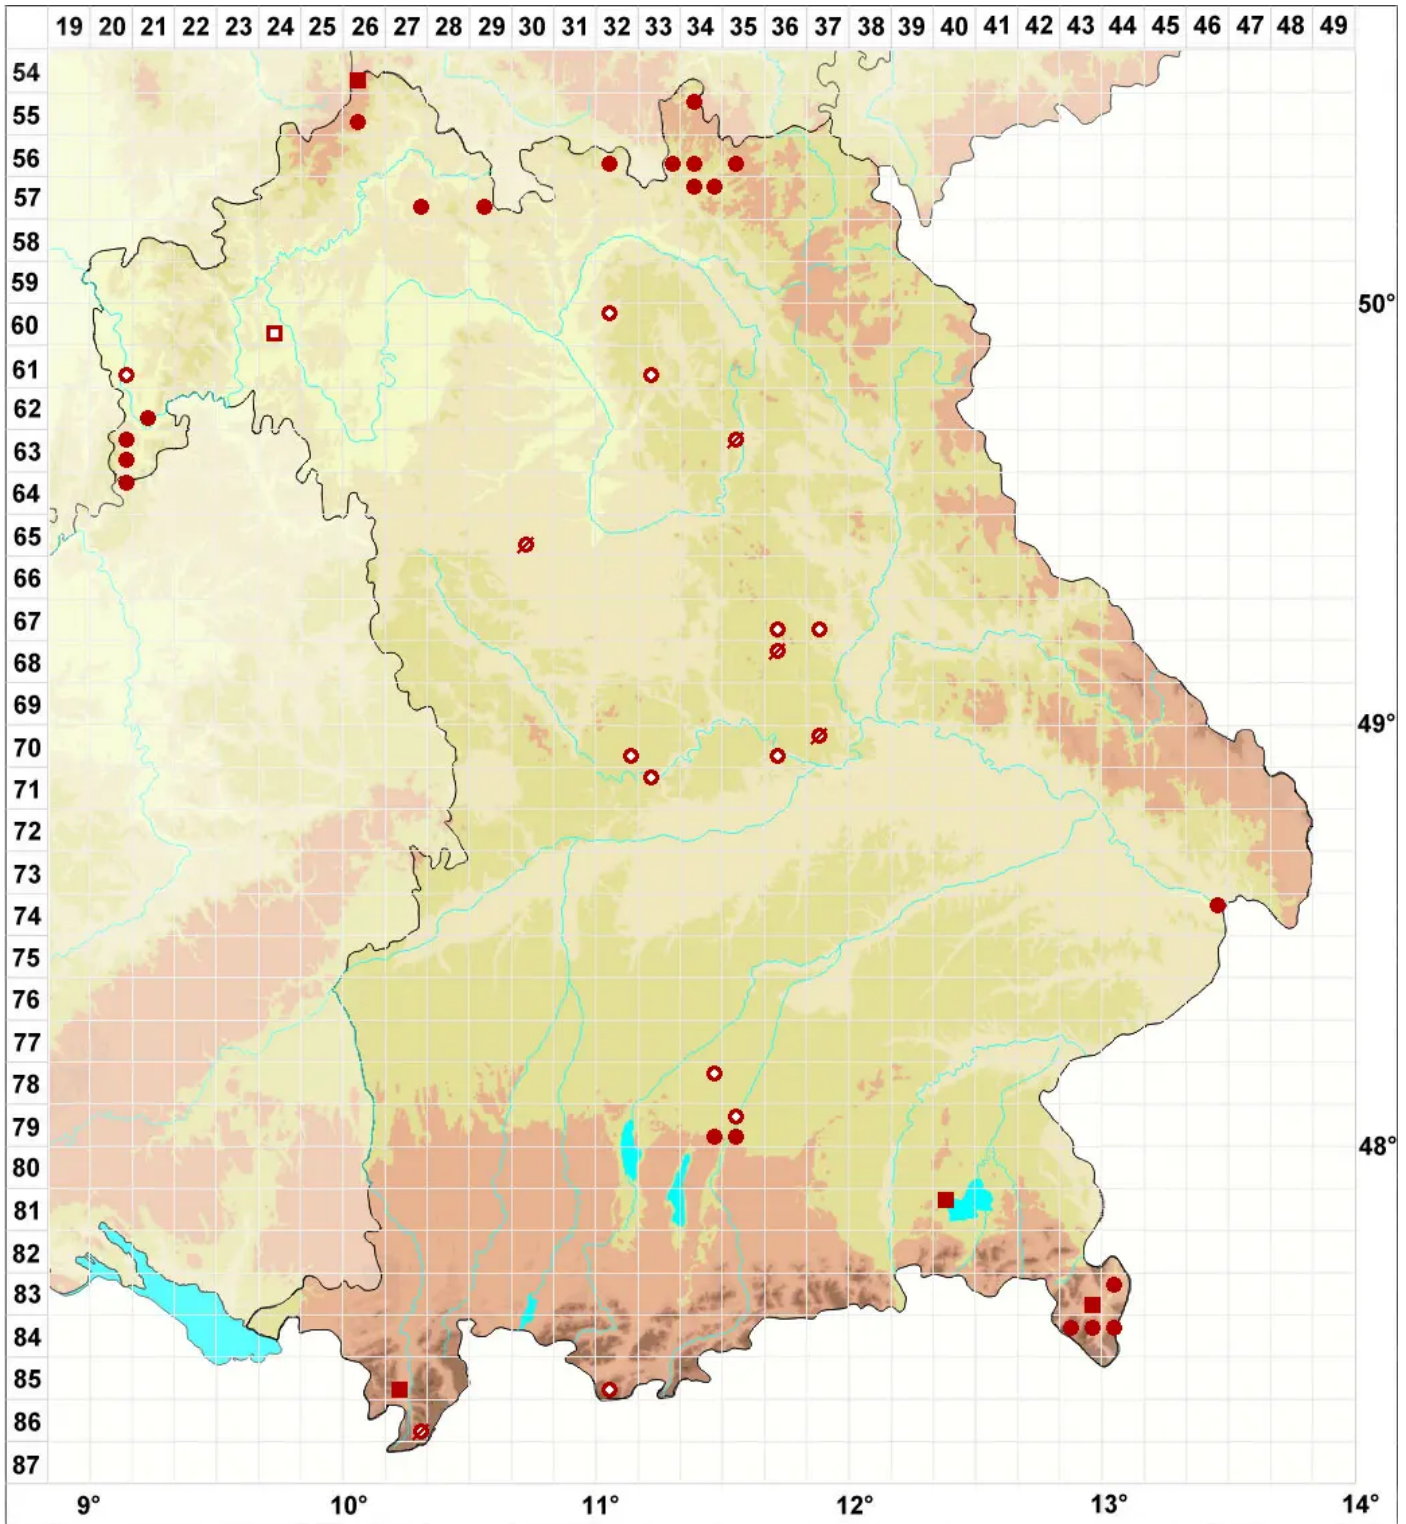

Lecania hyalina (Fr.) R. Sant.

Legende:

- Symbole:**
- Ausgefülltes Symbol:
Zeitraum von 1980 bis heute (Aktuelle Angabe)
 - Leeres Symbol:
Zeitraum vor 1980 (Altangabe)
 - Quadrat: Herbarbeleg