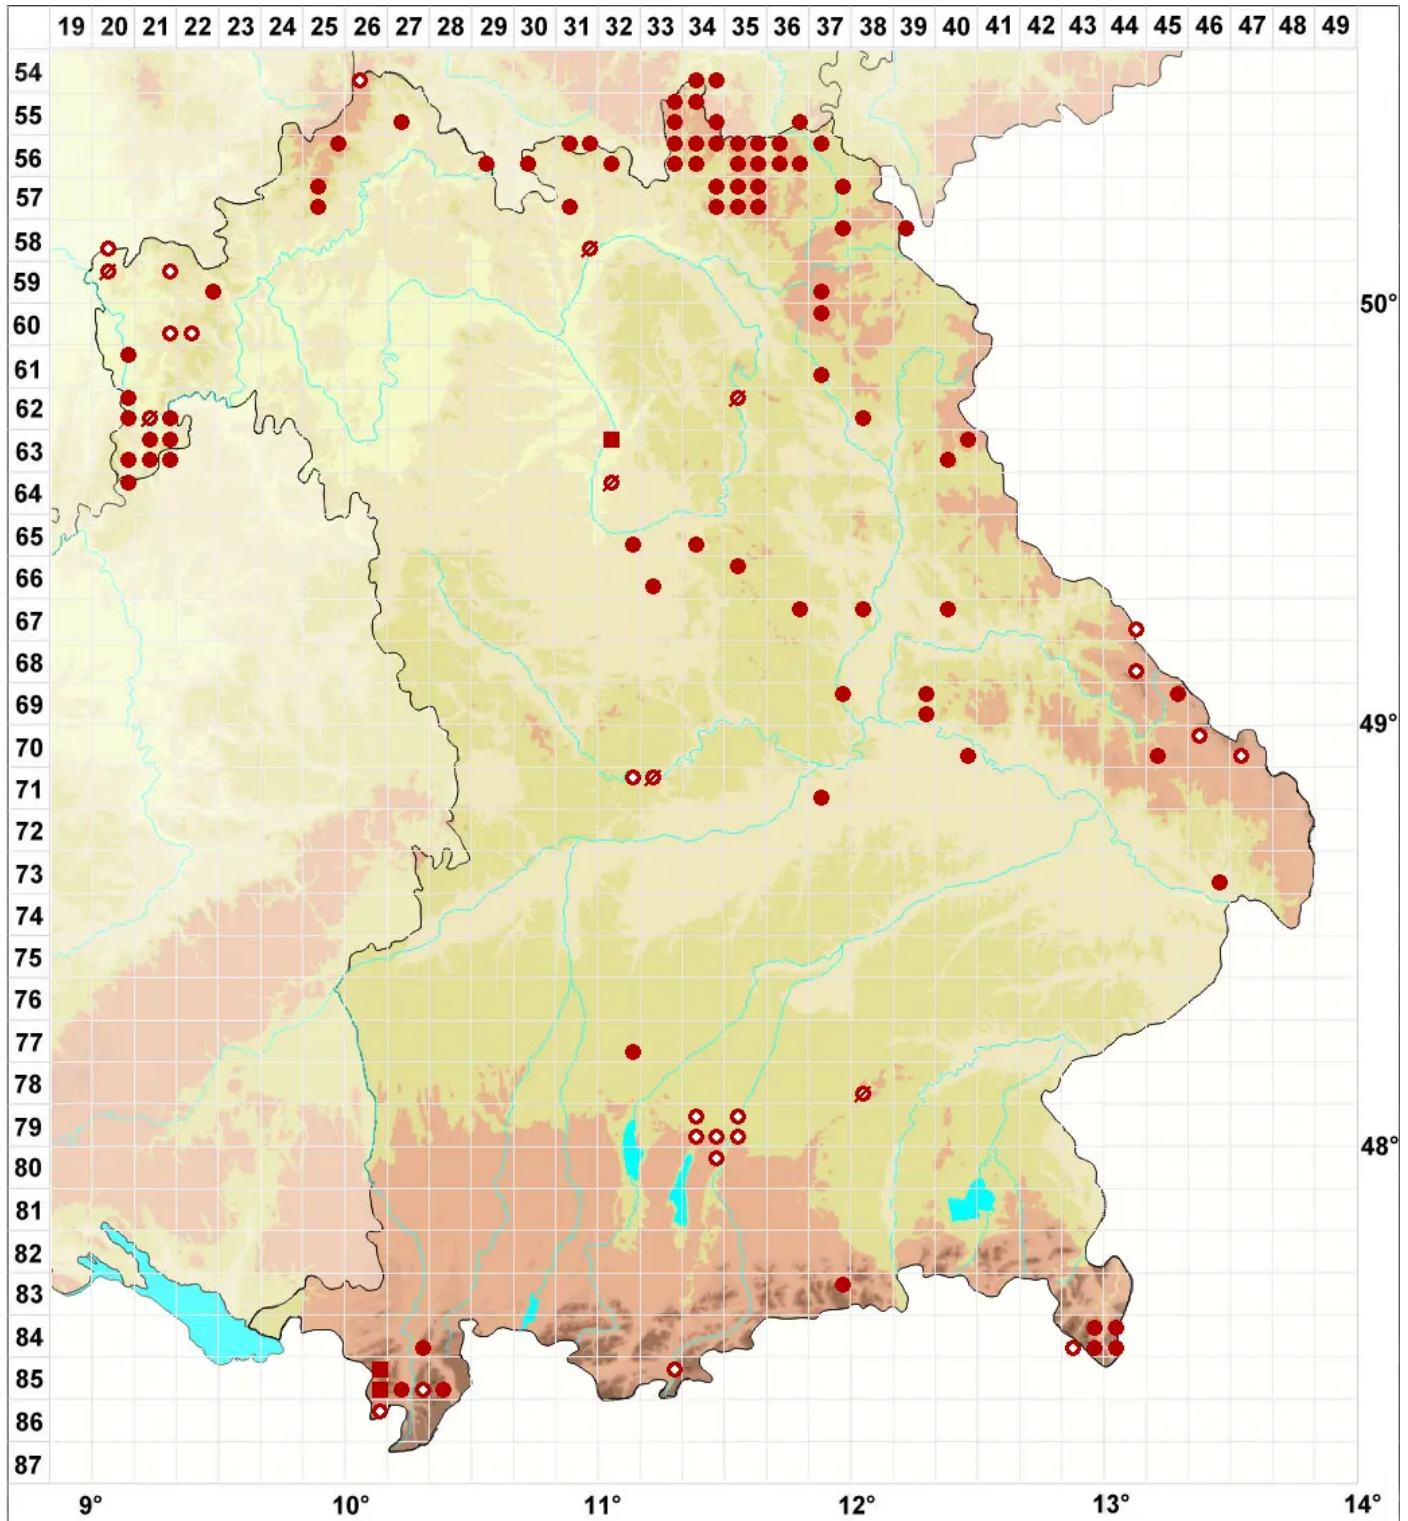

Trapeliopsis granulosa (Hoffm.) Lumbsch

Körniger Krustenfleck

Legende:

Symbole:

Ausgefülltes Symbol:
Zeitraum von 1980 bis heute (Aktuelle Angabe)

Leeres Symbol:
Zeitraum vor 1980 (Altangabe)

Quadrat: Herbarbeleg