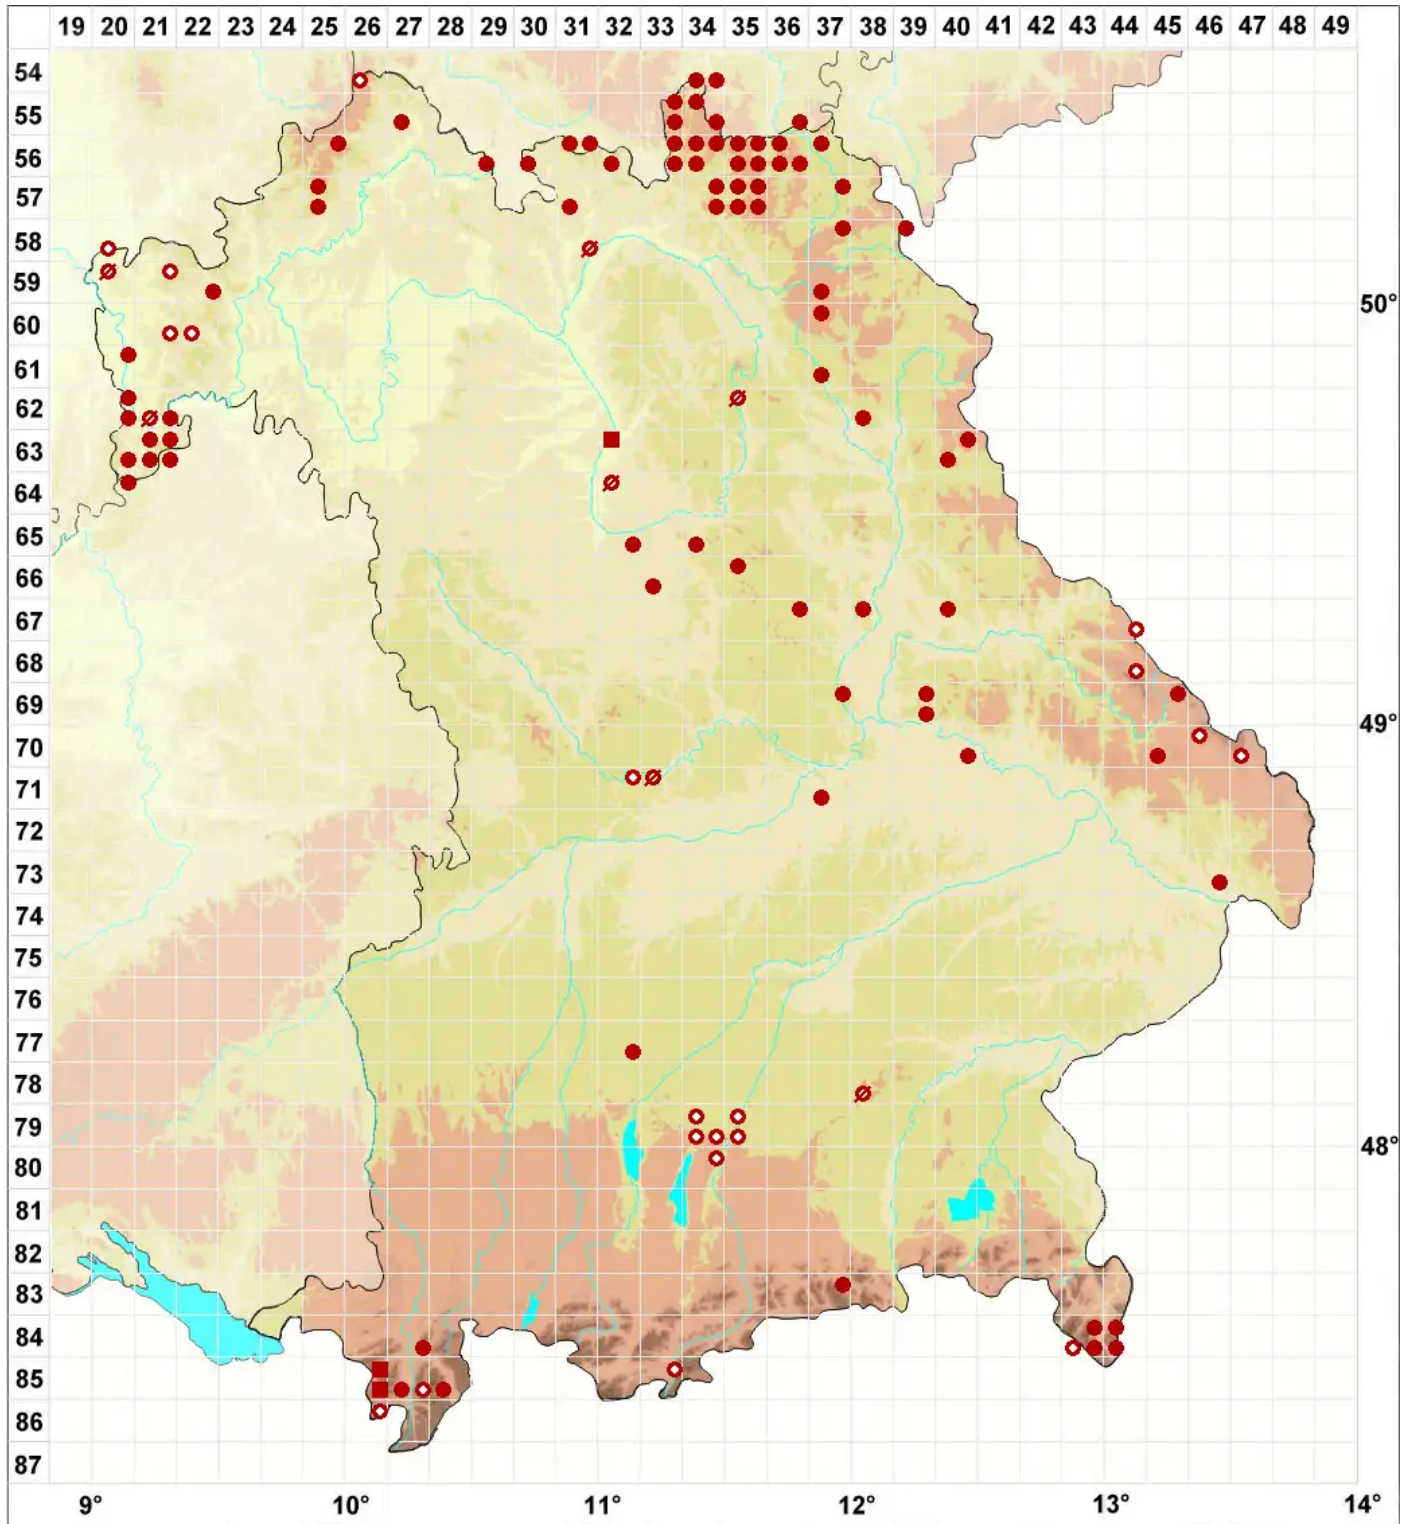

Trapeliopsis granulosa (Hoffm.) Lumbsch

Körniger Krustenfleck

Legende:

Symbole:

Ausgefülltes Symbol:
Zeitraum von 1980 bis heute (Aktuelle Angabe)

Leeres Symbol:
Zeitraum vor 1980 (Altangabe)

Quadrat: Herbarbeleg