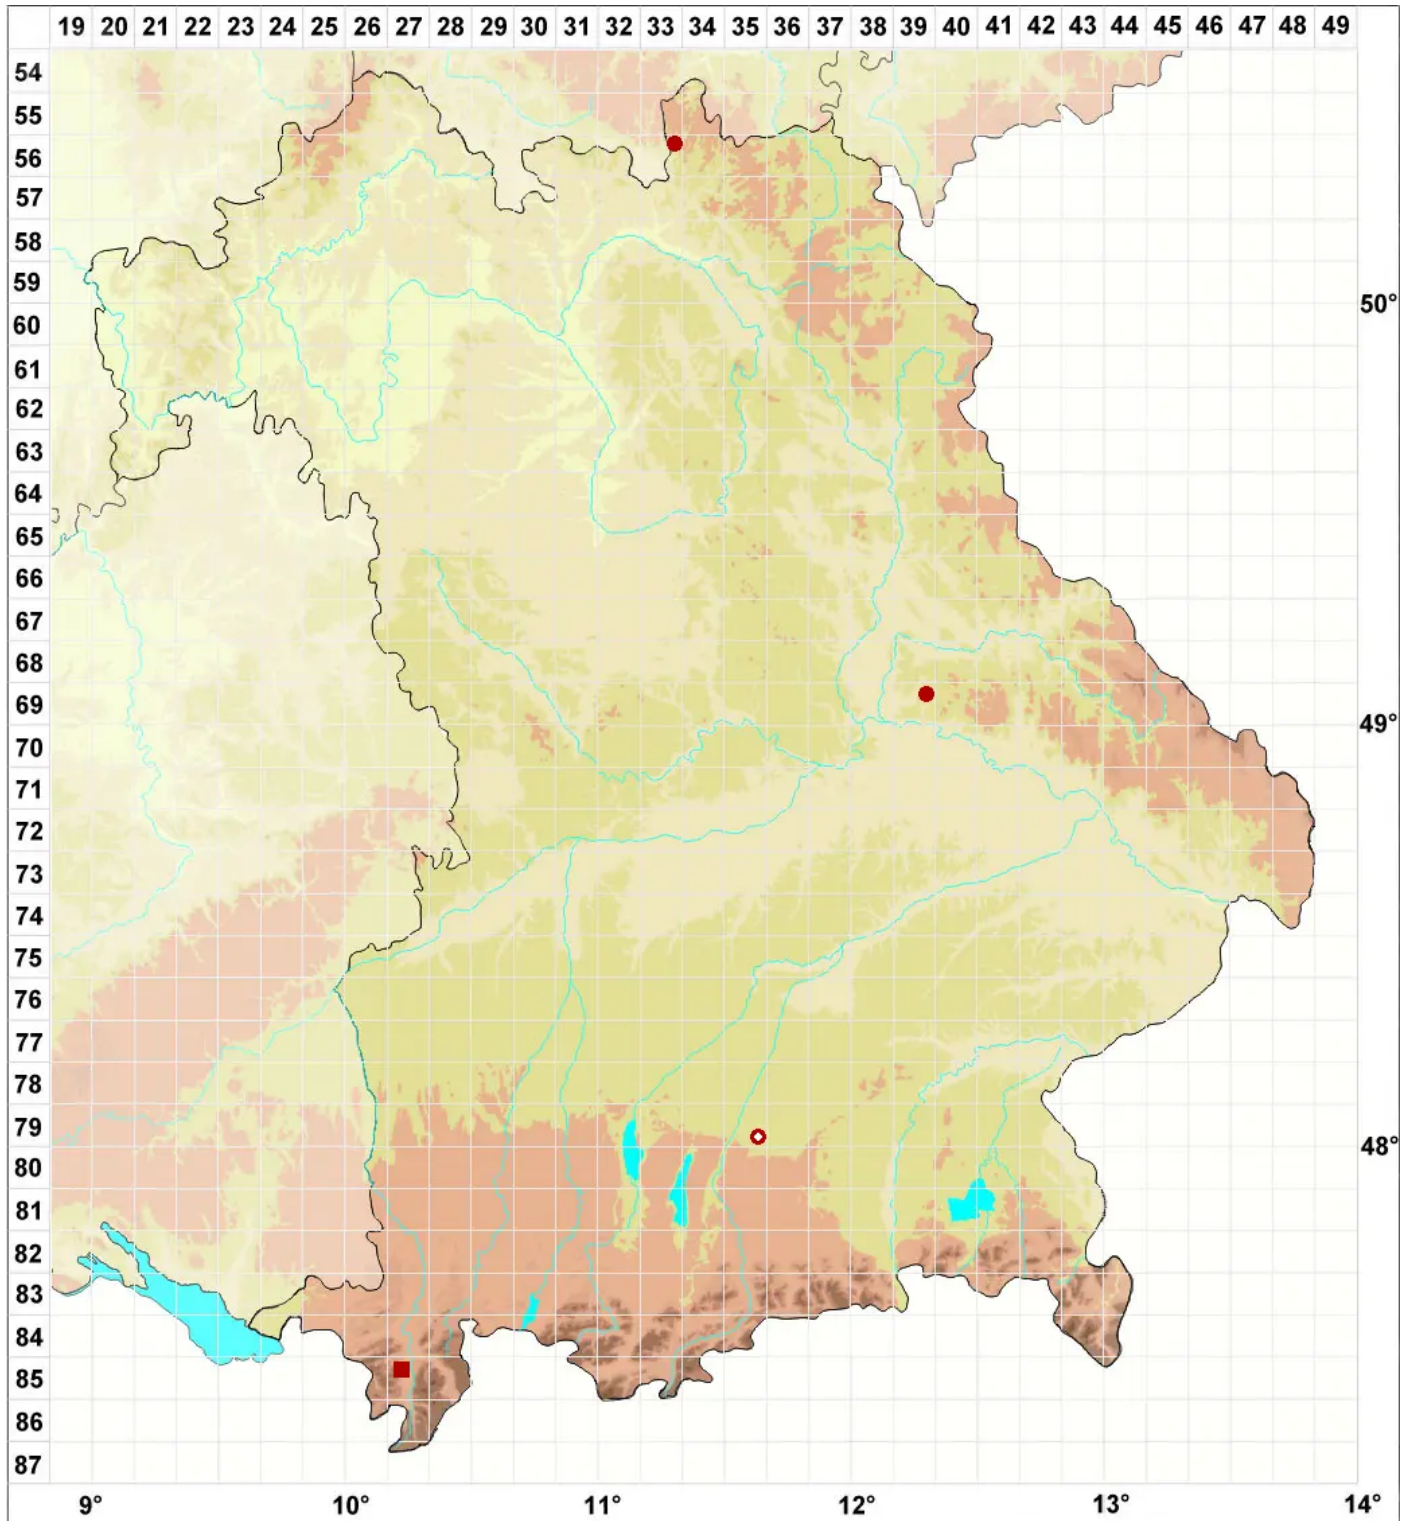

Biatora helvola Körb. ex Hellb.

Braunfrüchtige Knöpfchenflechte

Legende:

Symbole:

Ausgefülltes Symbol:
Zeitraum von 1980 bis heute (Aktuelle Angabe)

Leeres Symbol:
Zeitraum vor 1980 (Altangabe)

Quadrat: Herbarbeleg