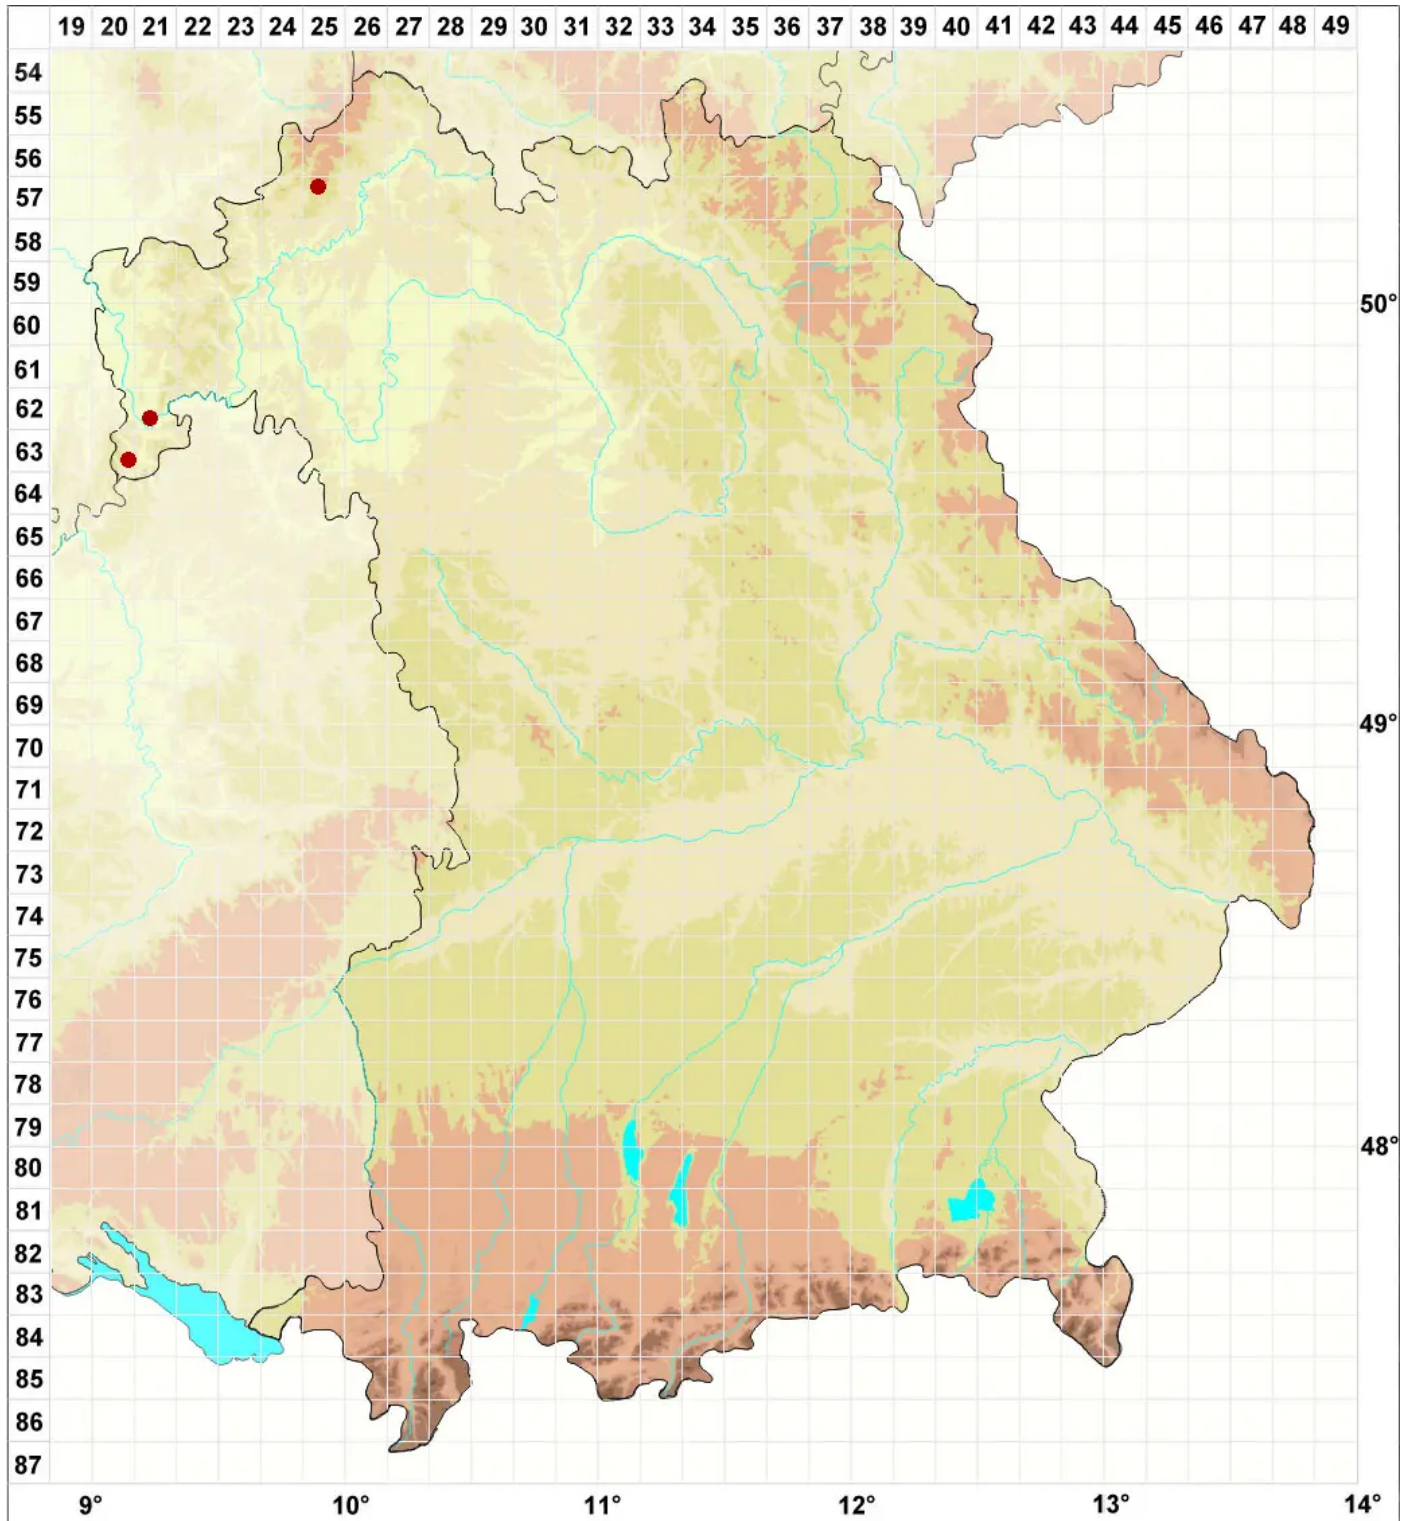

# Gregorella humida (Kullh.) Lumbsch

## Gregorflechte

Legende:

**Symbole:**

Ausgefülltes Symbol:  
Zeitraum von 1980 bis heute (Aktuelle Angabe)

Leeres Symbol:  
Zeitraum vor 1980 (Altangabe)

Quadrat: Herbarbeleg