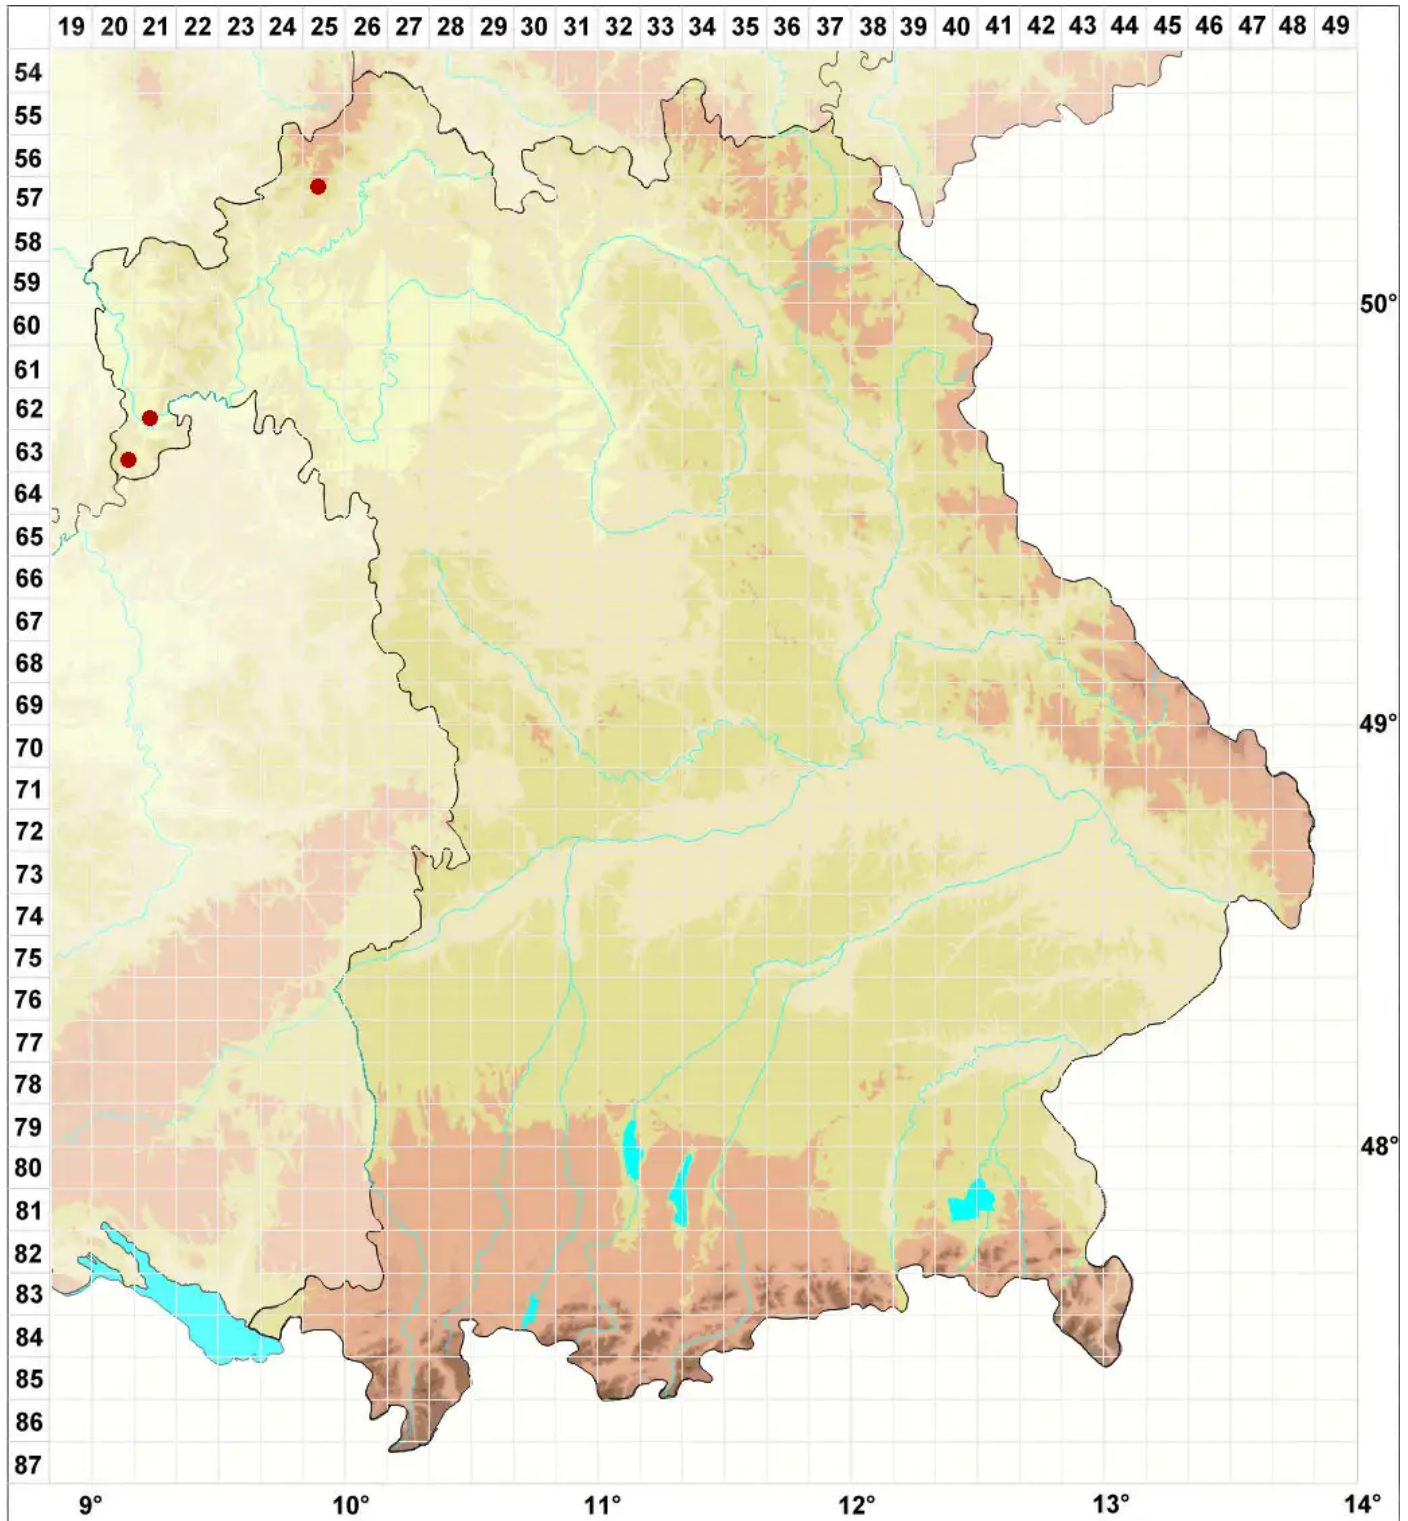

Gregorella humida (Kullh.) Lumbsch

Gregorflechte

Legende:

Symbole:

Ausgefülltes Symbol:
Zeitraum von 1980 bis heute (Aktuelle Angabe)

Leeres Symbol:
Zeitraum vor 1980 (Altangabe)

Quadrat: Herbarbeleg