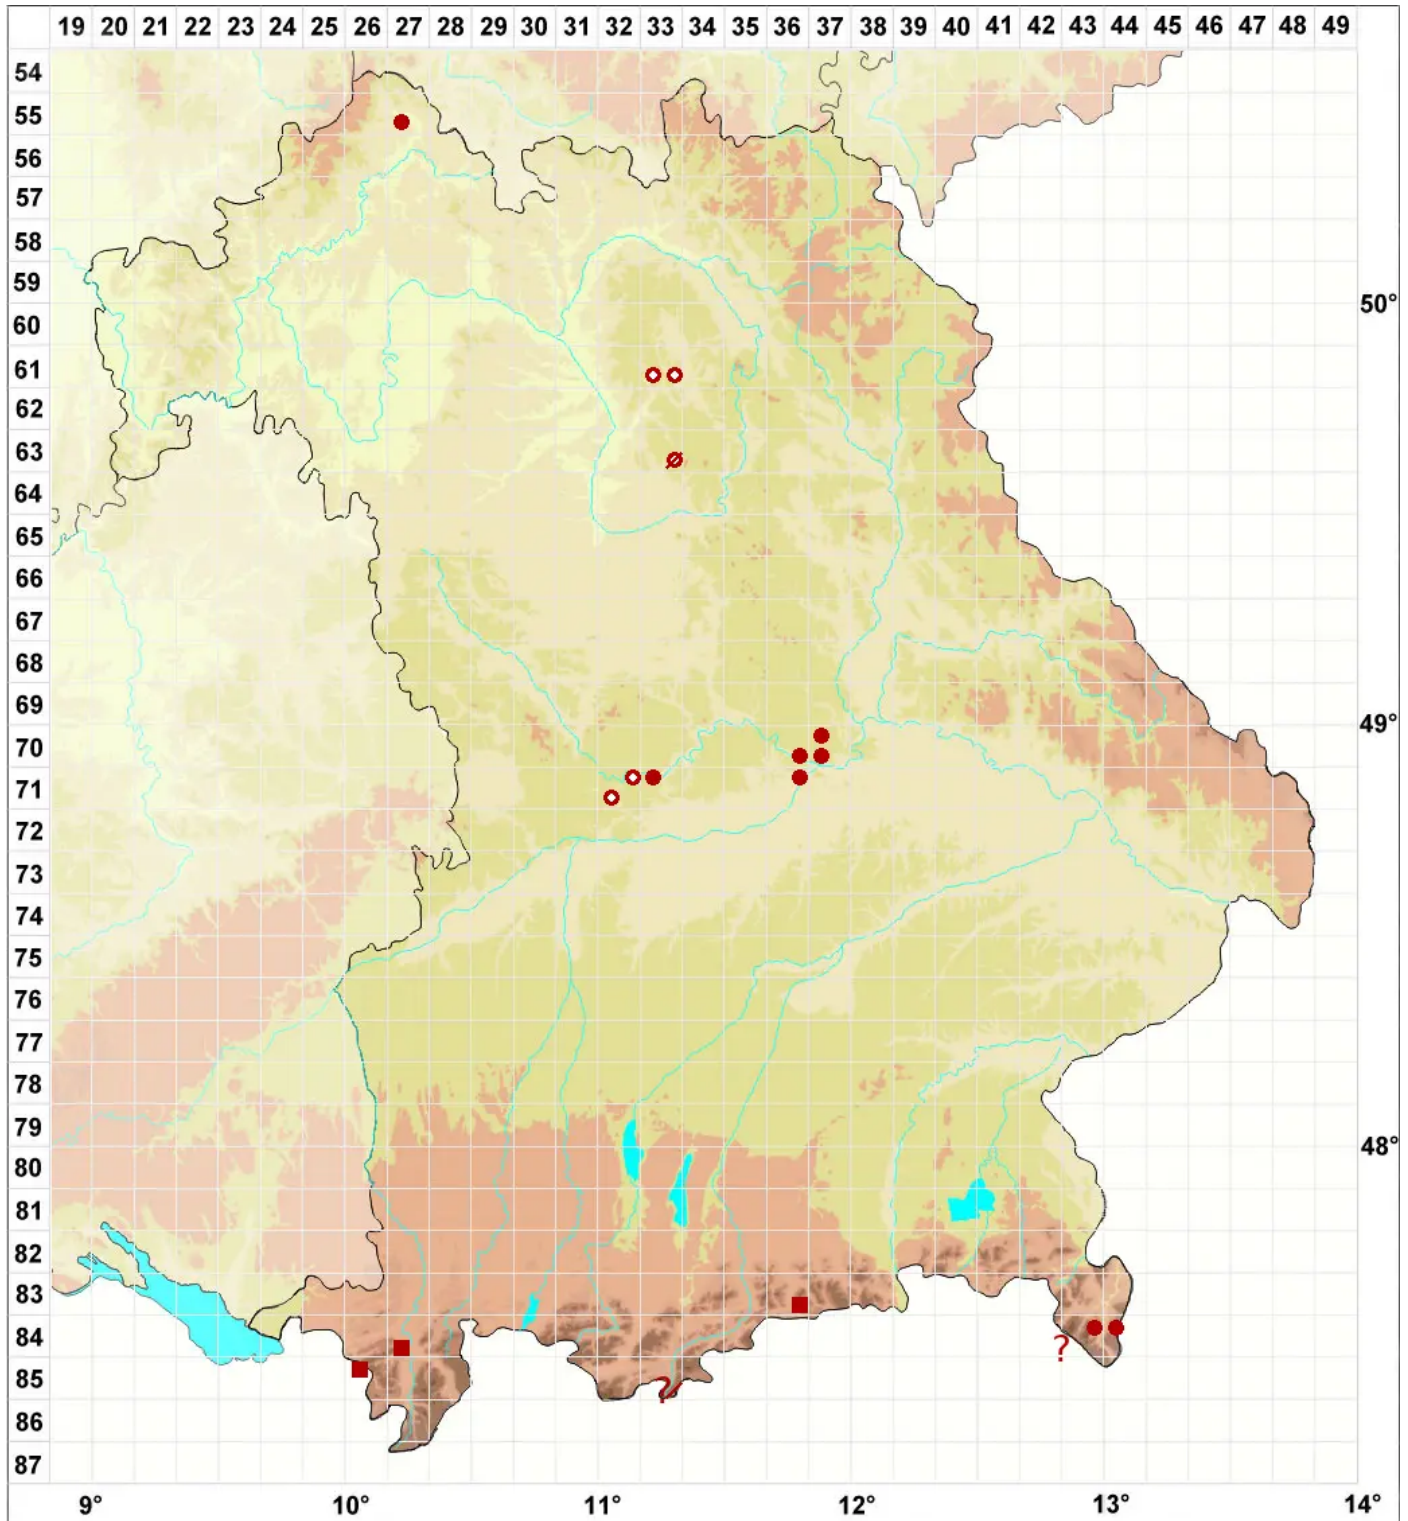

Protoblastenia incrustans (DC.) J. Steiner

Eingesenkte Kalksteinkruste

Legende:

Symbole:

Ausgefülltes Symbol:
Zeitraum von 1980 bis heute (Aktuelle Angabe)

Leeres Symbol:
Zeitraum vor 1980 (Altangabe)

Quadrat: Herbarbeleg