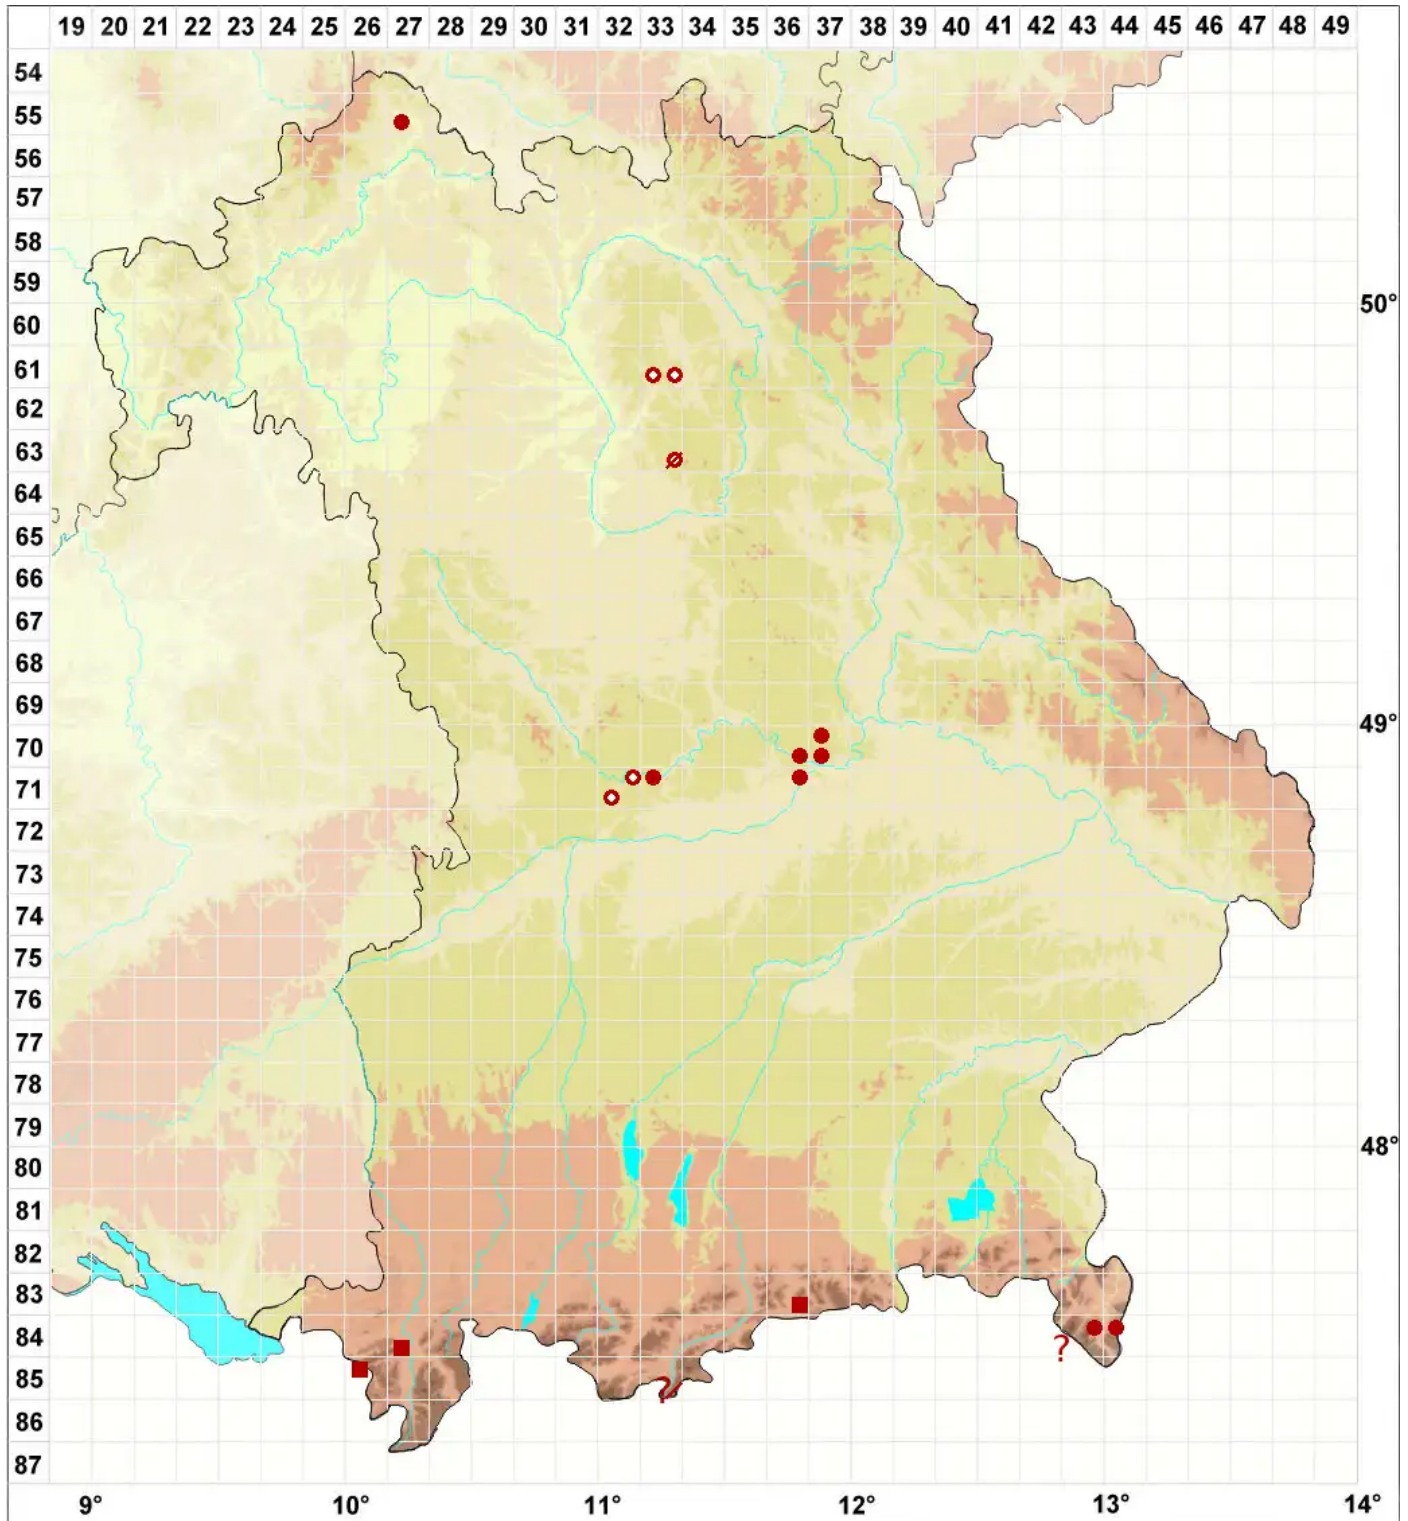

Protoblastenia incrustans (DC.) J. Steiner

Eingesenkte Kalksteinkruste

Legende:

Symbole:
Ausgefülltes Symbol:
Zeitraum von 1980 bis heute (Aktuelle Angabe)
Leeres Symbol:
Zeitraum vor 1980 (Altangabe)
Quadrat: Herbarbeleg