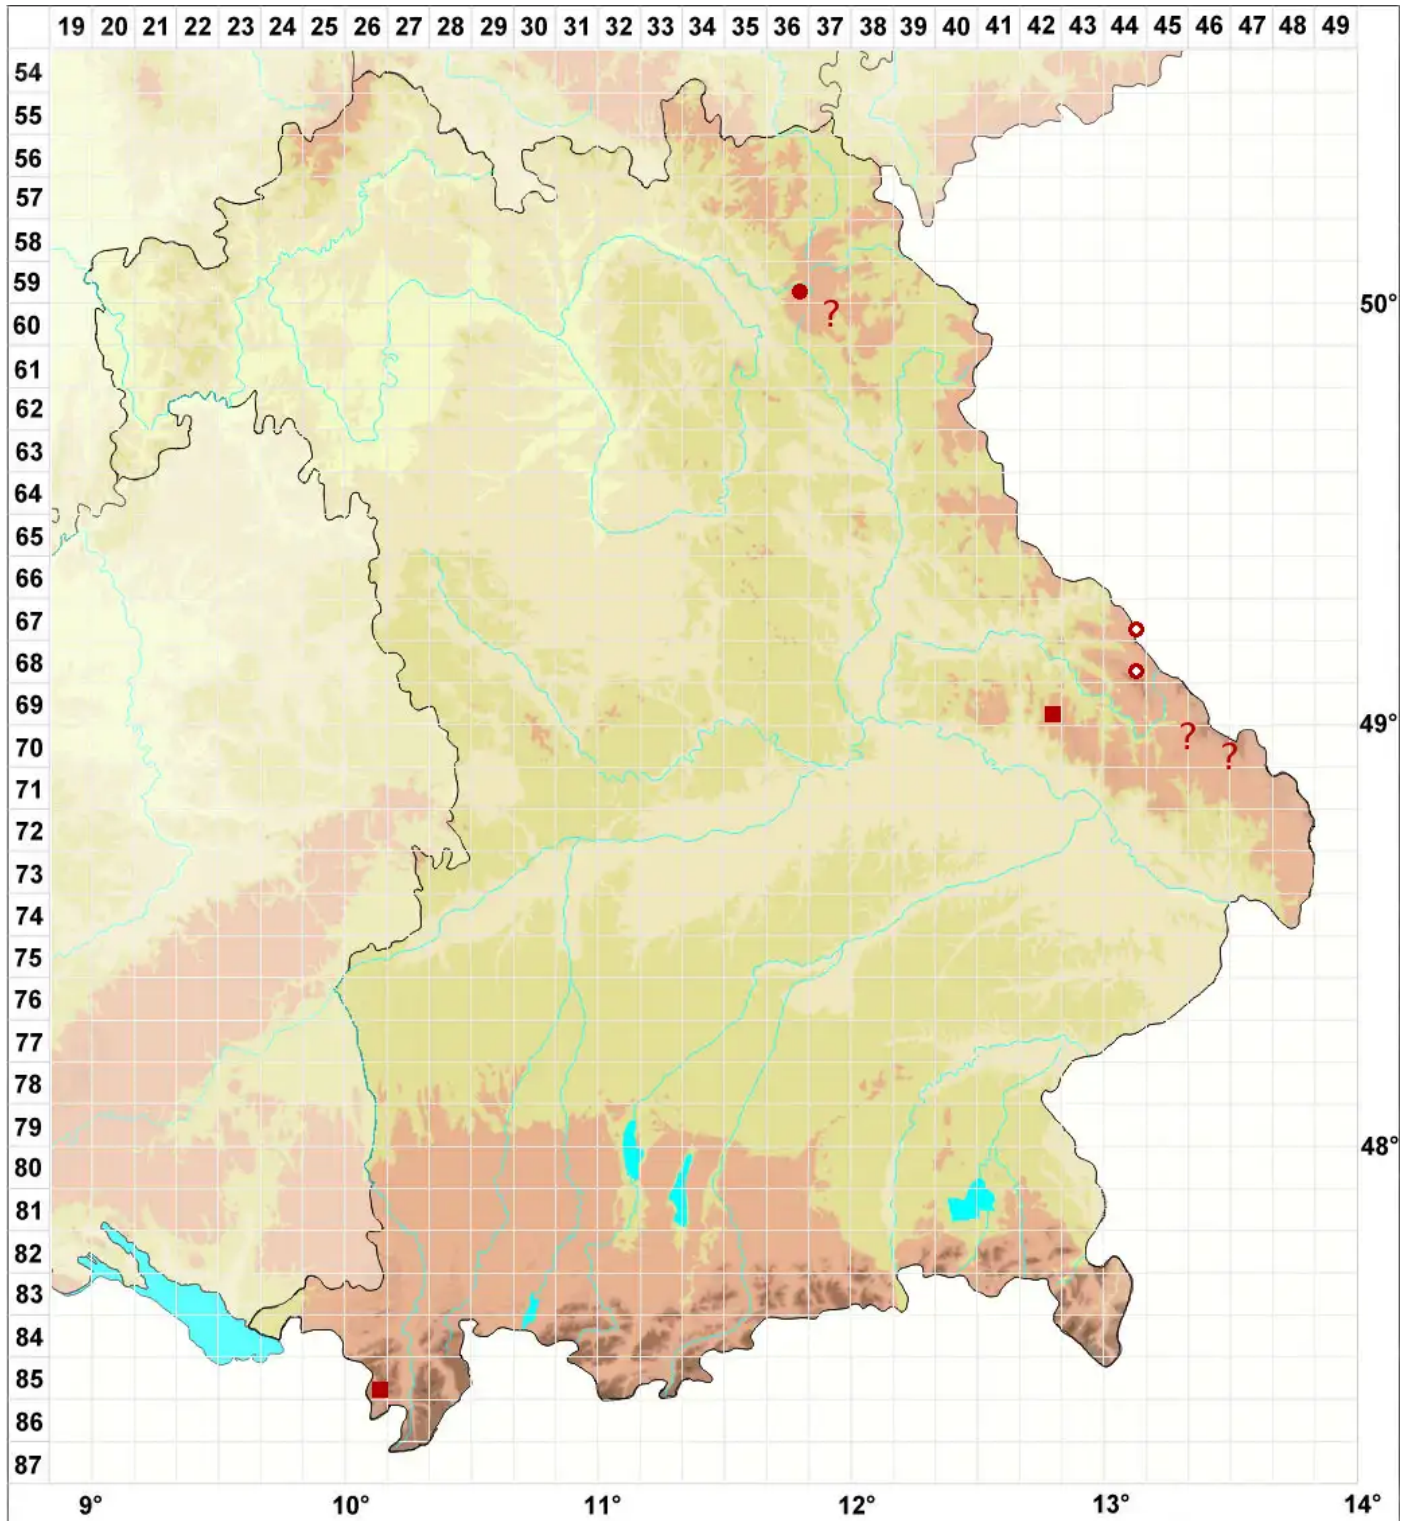

Fuscidea kochiana (Hepp) V. Wirth & Vězda

Kochs Braunnapfflechte

Legende:

Symbole:
Ausgefülltes Symbol:
Zeitraum von 1980 bis heute (Aktuelle Angabe)
Leeres Symbol:
Zeitraum vor 1980 (Altangabe)
Quadrat: Herbarbeleg