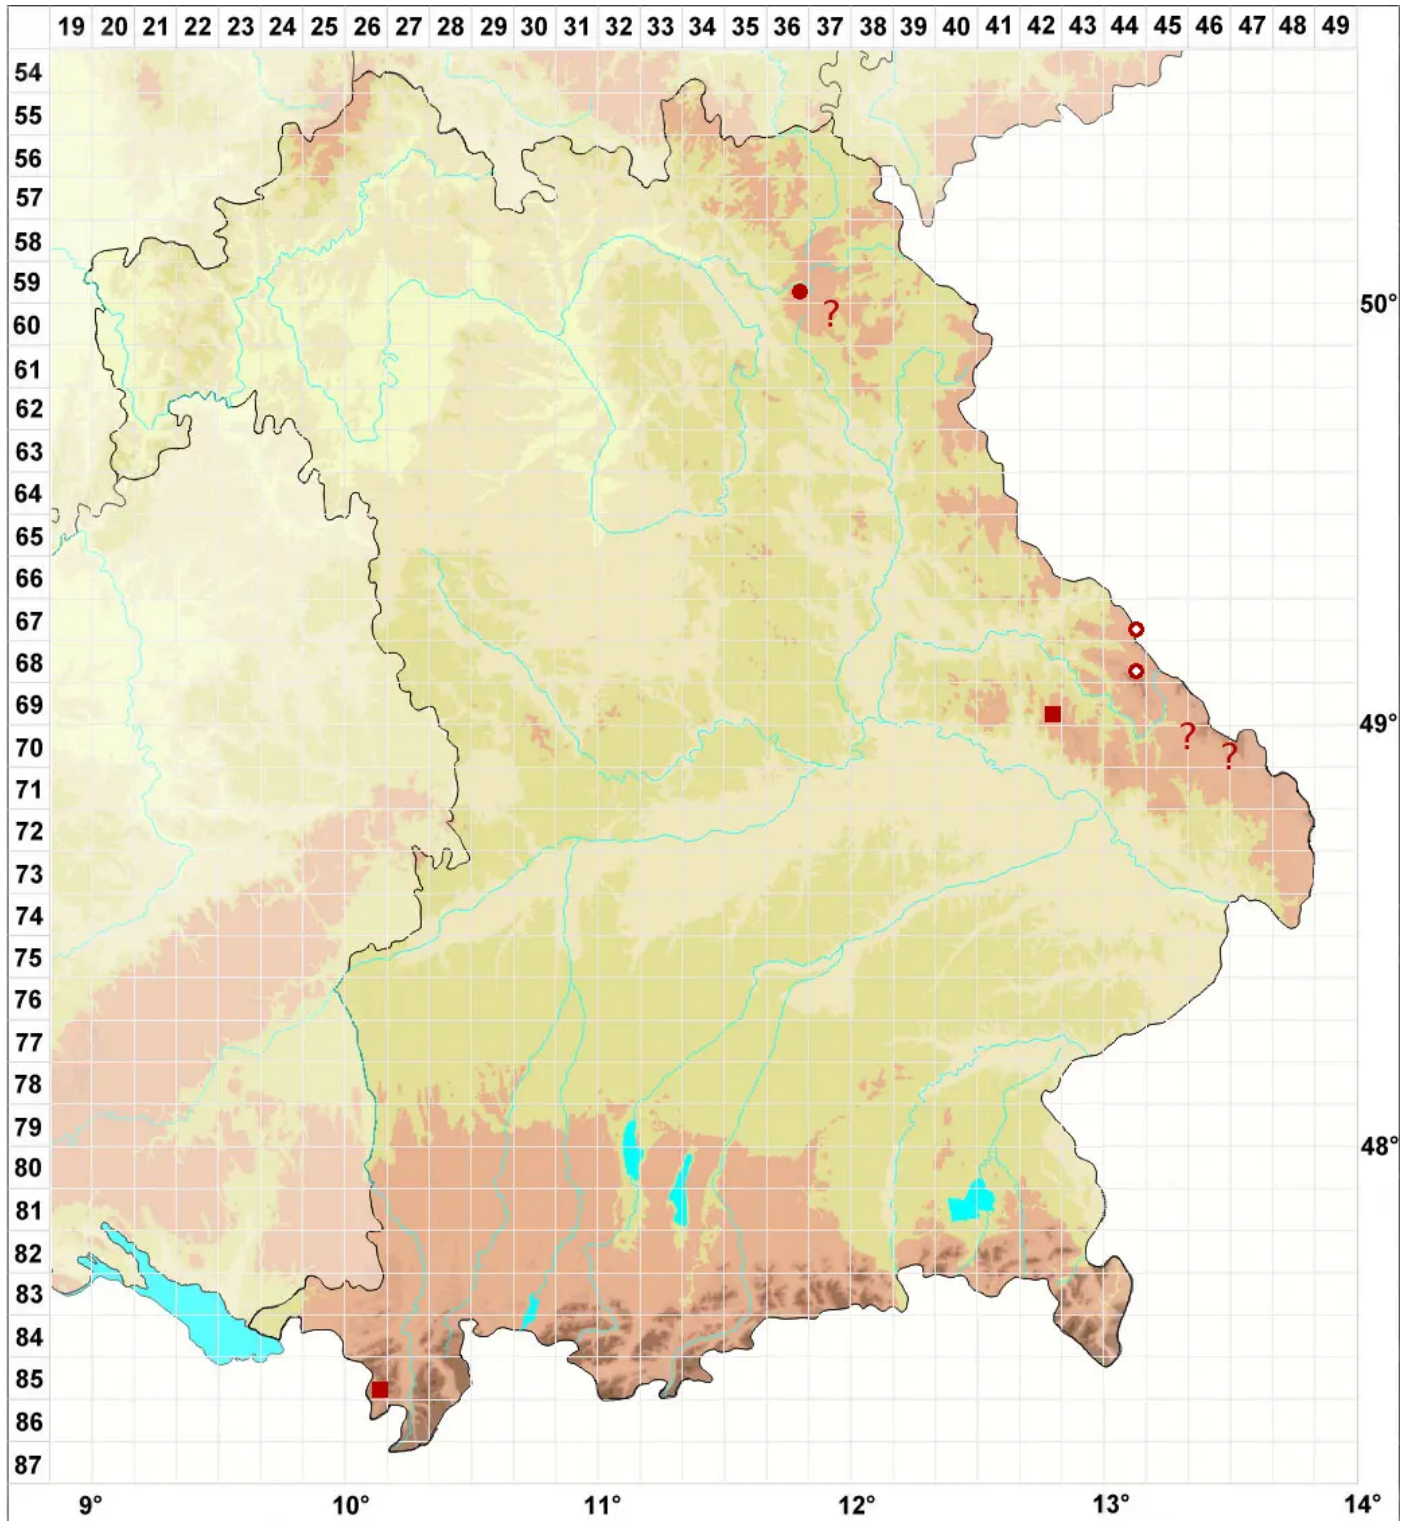

Fuscidea kochiana (Hepp) V. Wirth & Vězda

Kochs Braunnapfflechte

Legende:

- Symbole:**
- Ausgefülltes Symbol:
Zeitraum von 1980 bis heute (Aktuelle Angabe)
 - Leeres Symbol:
Zeitraum vor 1980 (Altangabe)
 - Quadrat: Herbarbeleg