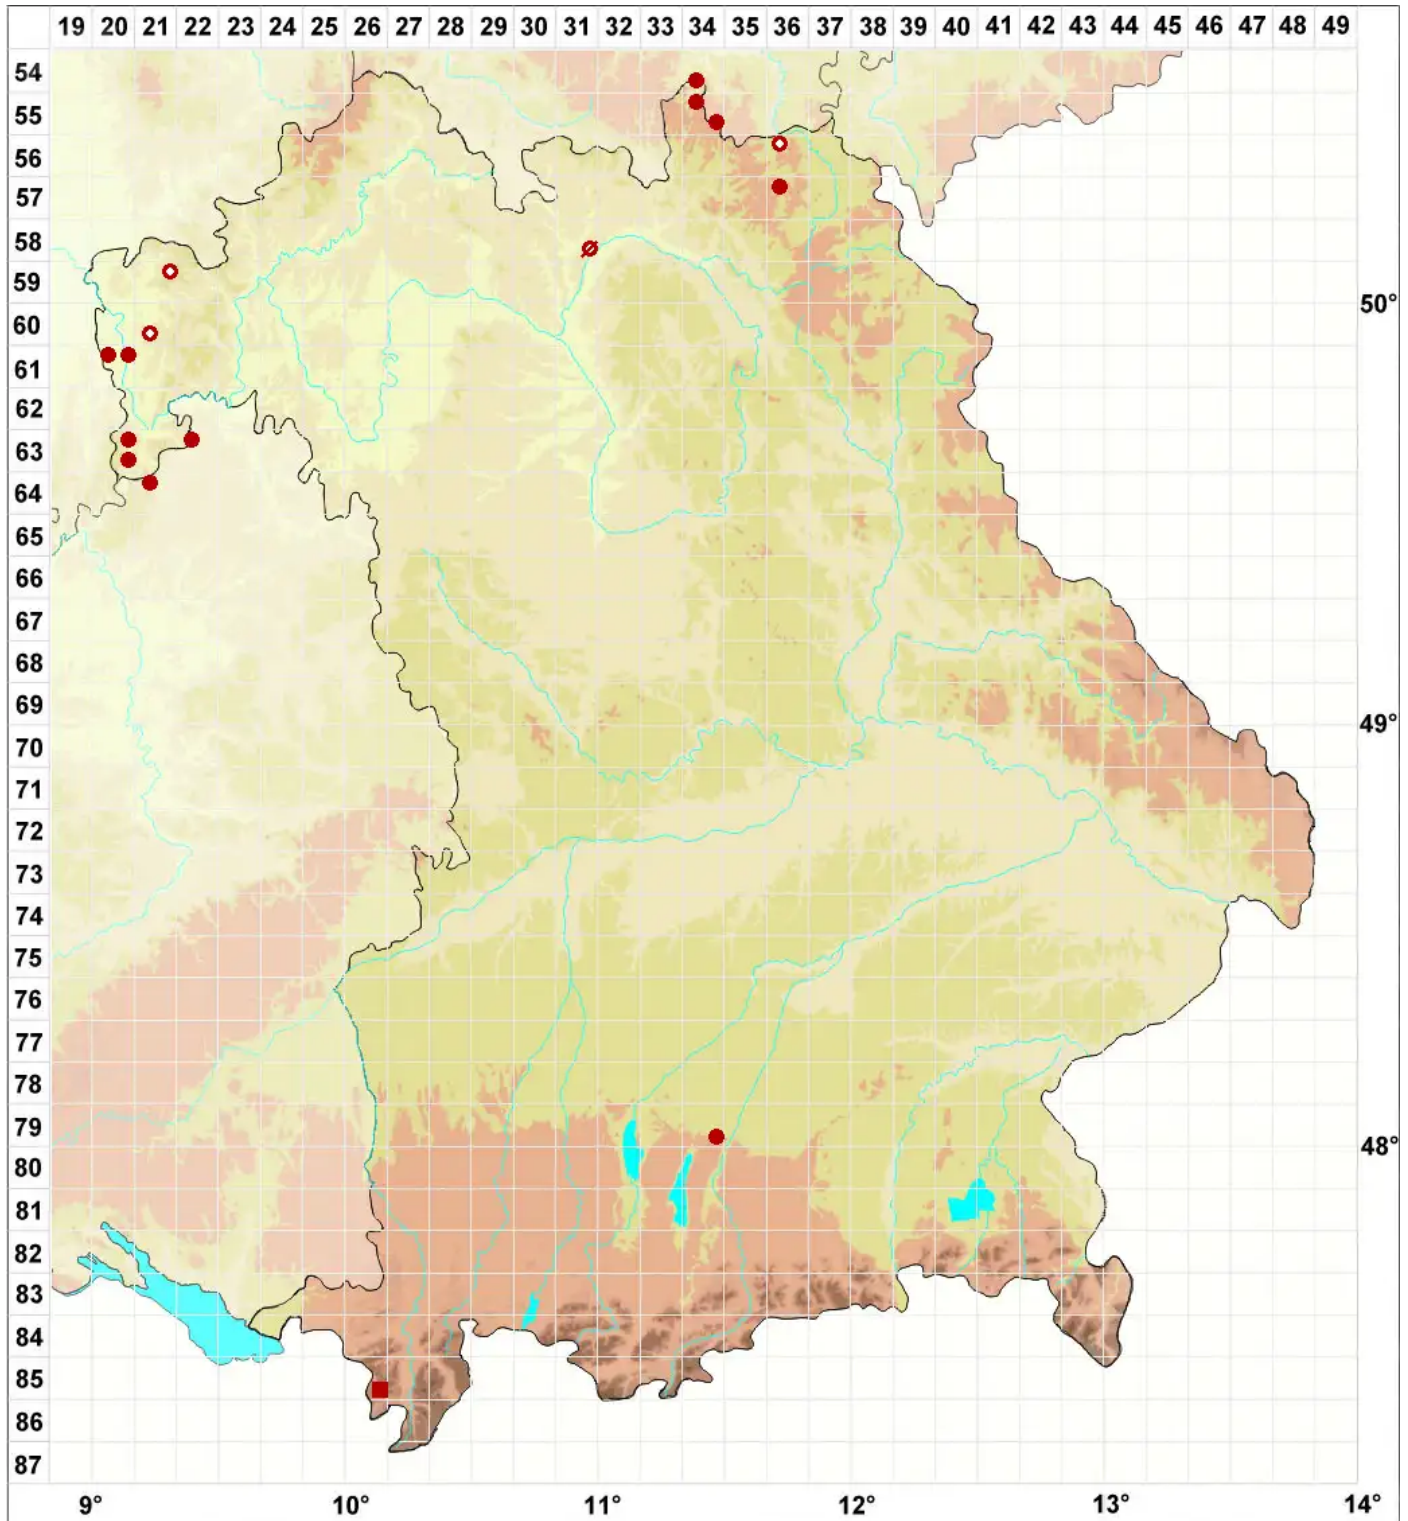

Micarea lithinella (Nyl.) Hedl.

Stein-Krümelflechte

Legende:

Symbole:

Ausgefülltes Symbol:
Zeitraum von 1980 bis heute (Aktuelle Angabe)

Leeres Symbol:
Zeitraum vor 1980 (Altangabe)

Quadrat: Herbarbeleg