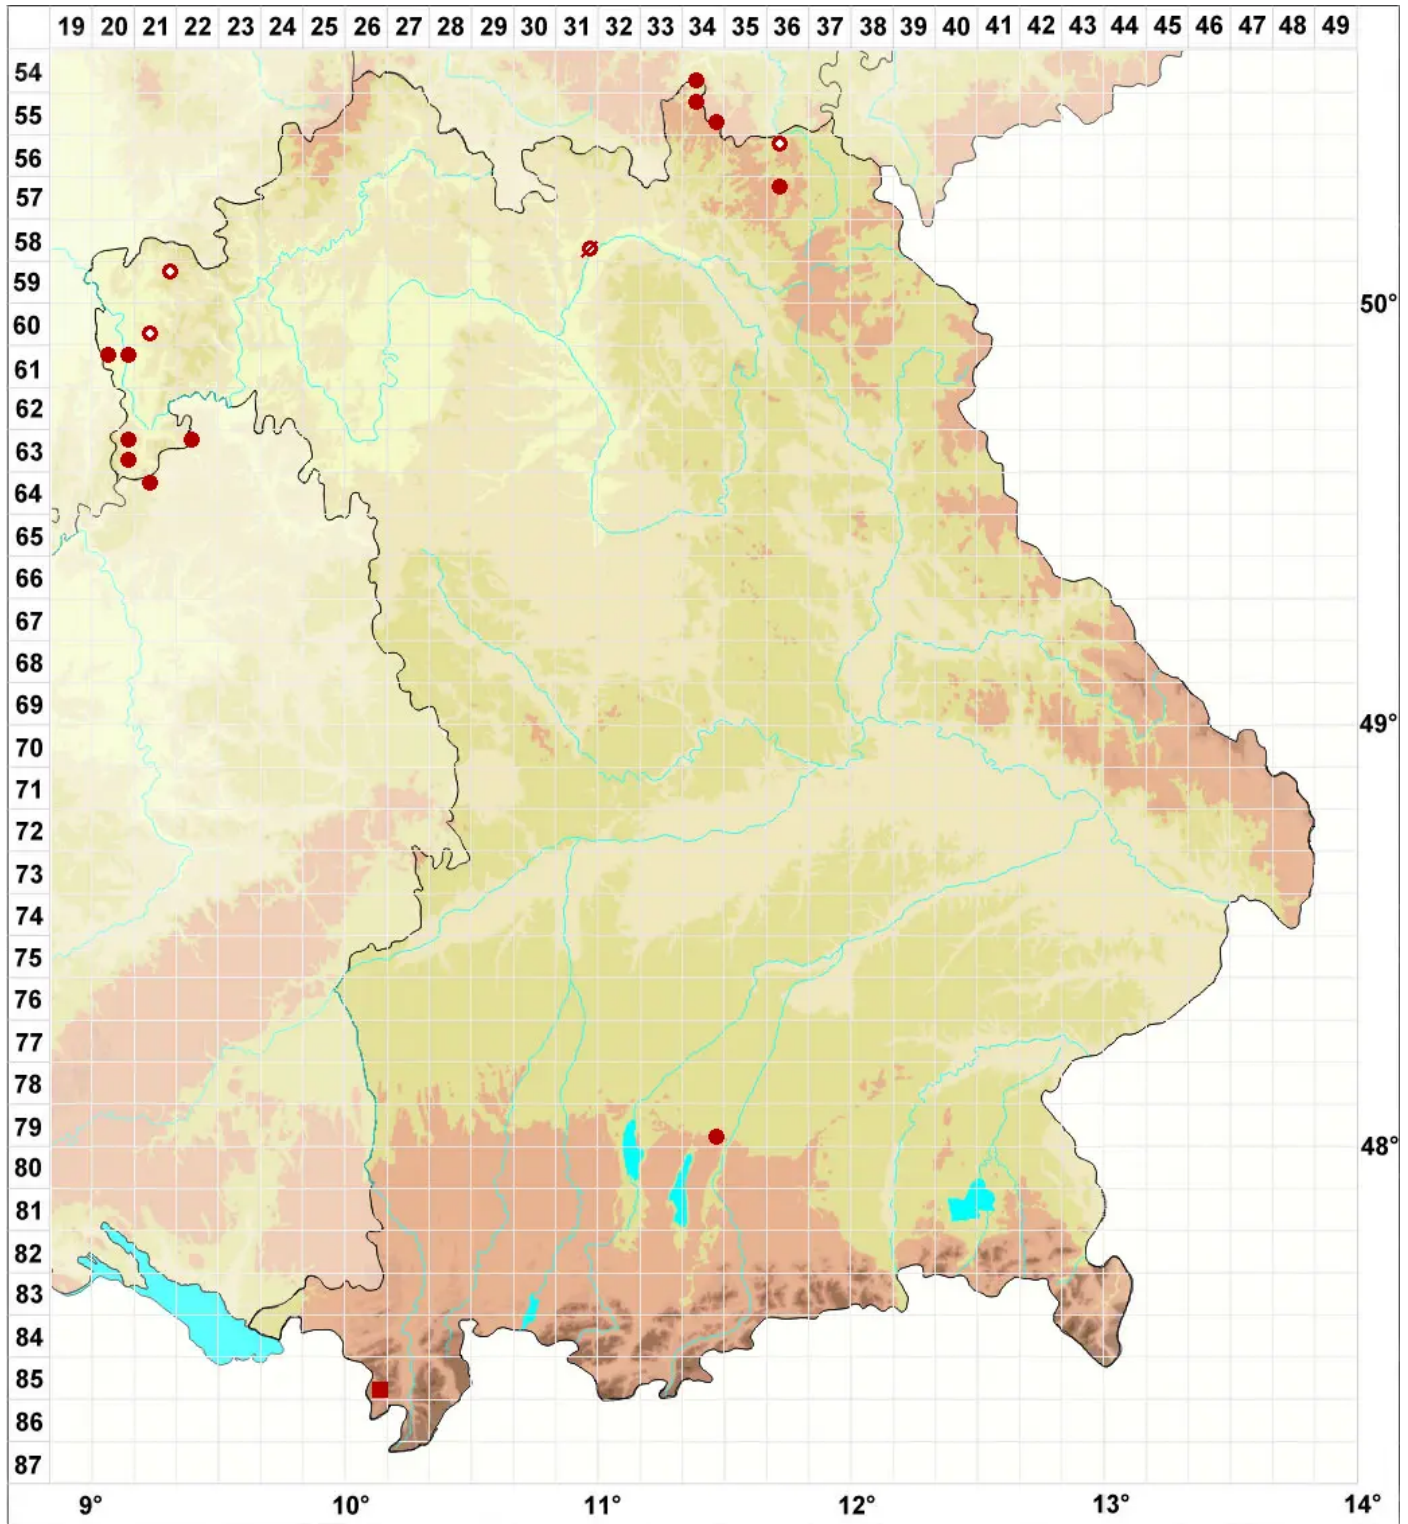

# Micarea lithinella (Nyl.) Hedl.

## Stein-Krümelflechte

Legende:

- Symbole:**  
Ausgefülltes Symbol:  
Zeitraum von 1980 bis heute (Aktuelle Angabe)  
Leeres Symbol:  
Zeitraum vor 1980 (Altangabe)  
Quadrat: Herbarbeleg