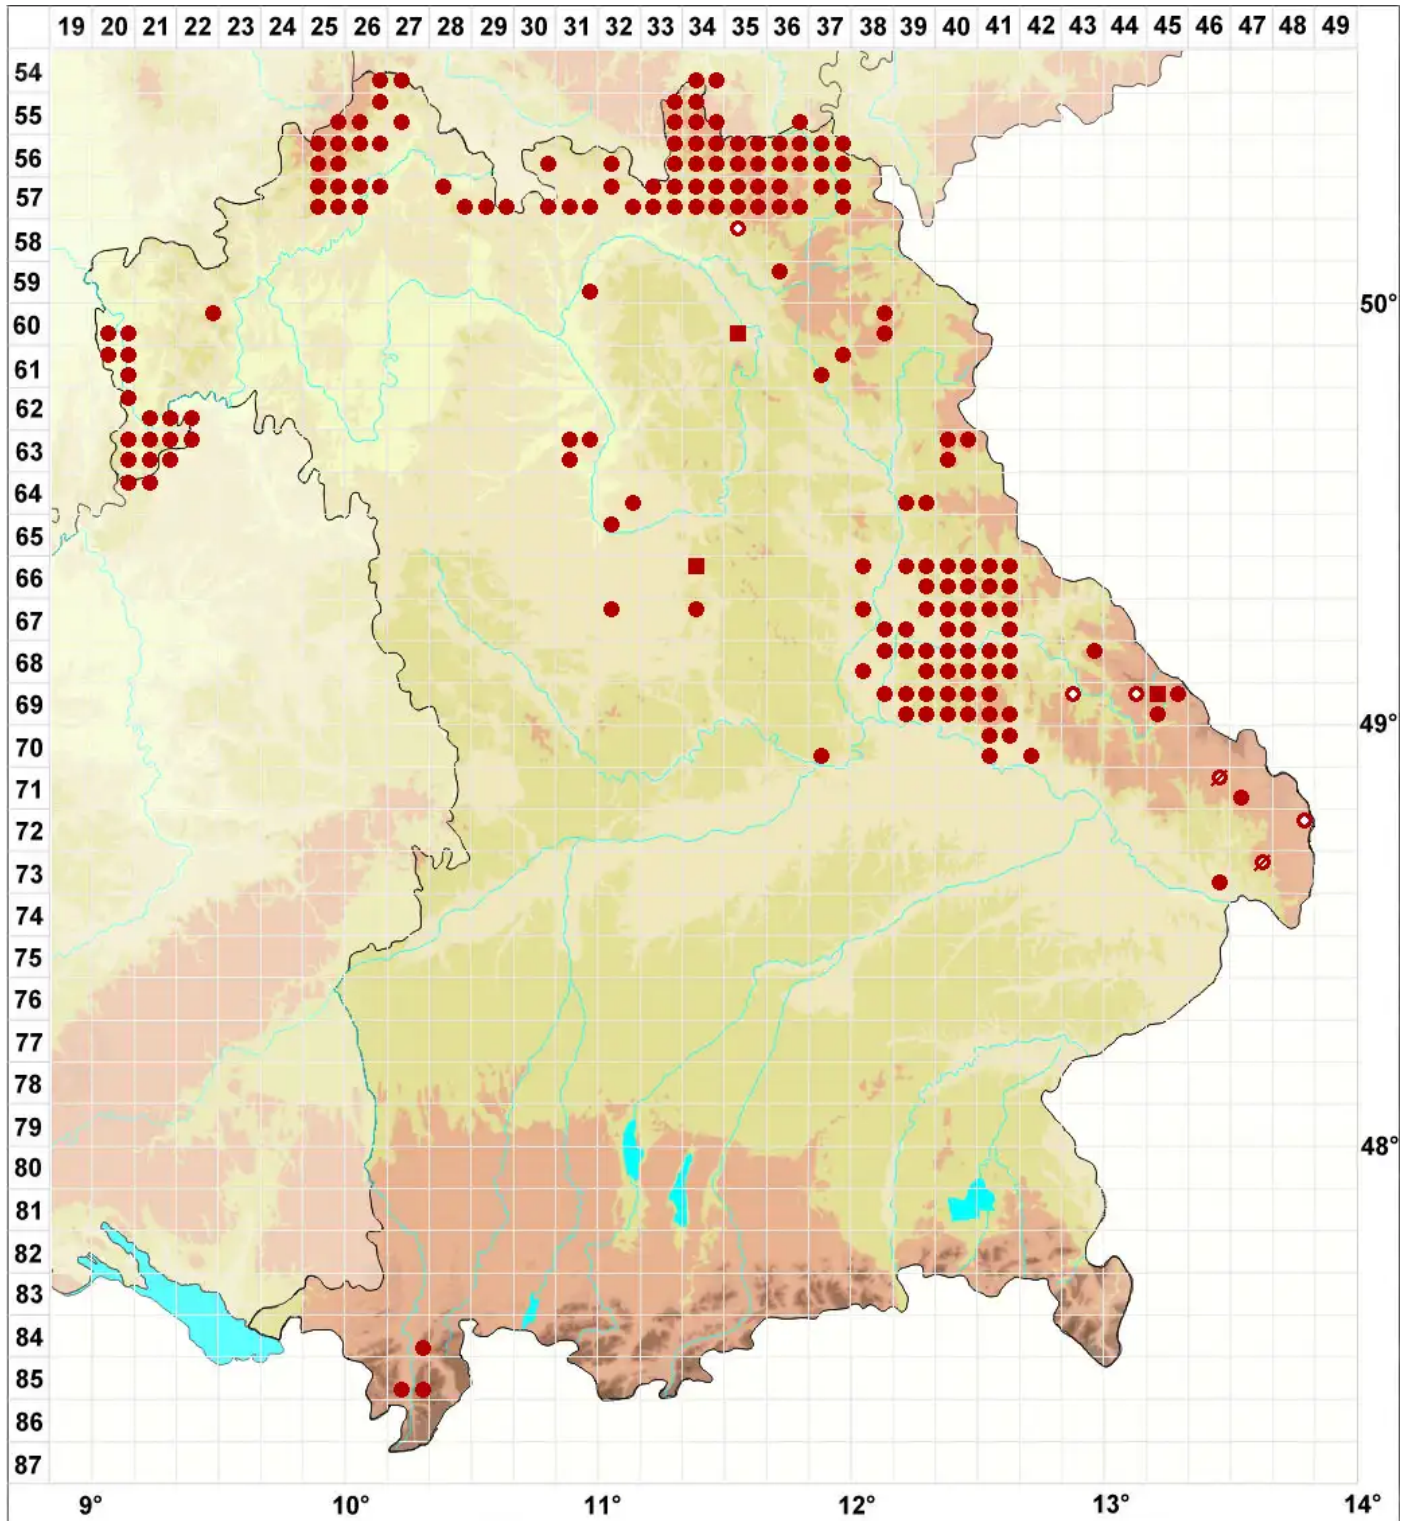

# Psilolechia lucida (Ach.) M. Choisy

## Gelbfrüchtige Schwefelflechte

Legende:

**Symbole:**

Ausgefülltes Symbol:  
Zeitraum von 1980 bis heute (Aktuelle Angabe)

Leeres Symbol:  
Zeitraum vor 1980 (Altangabe)

Quadrat: Herbarbeleg