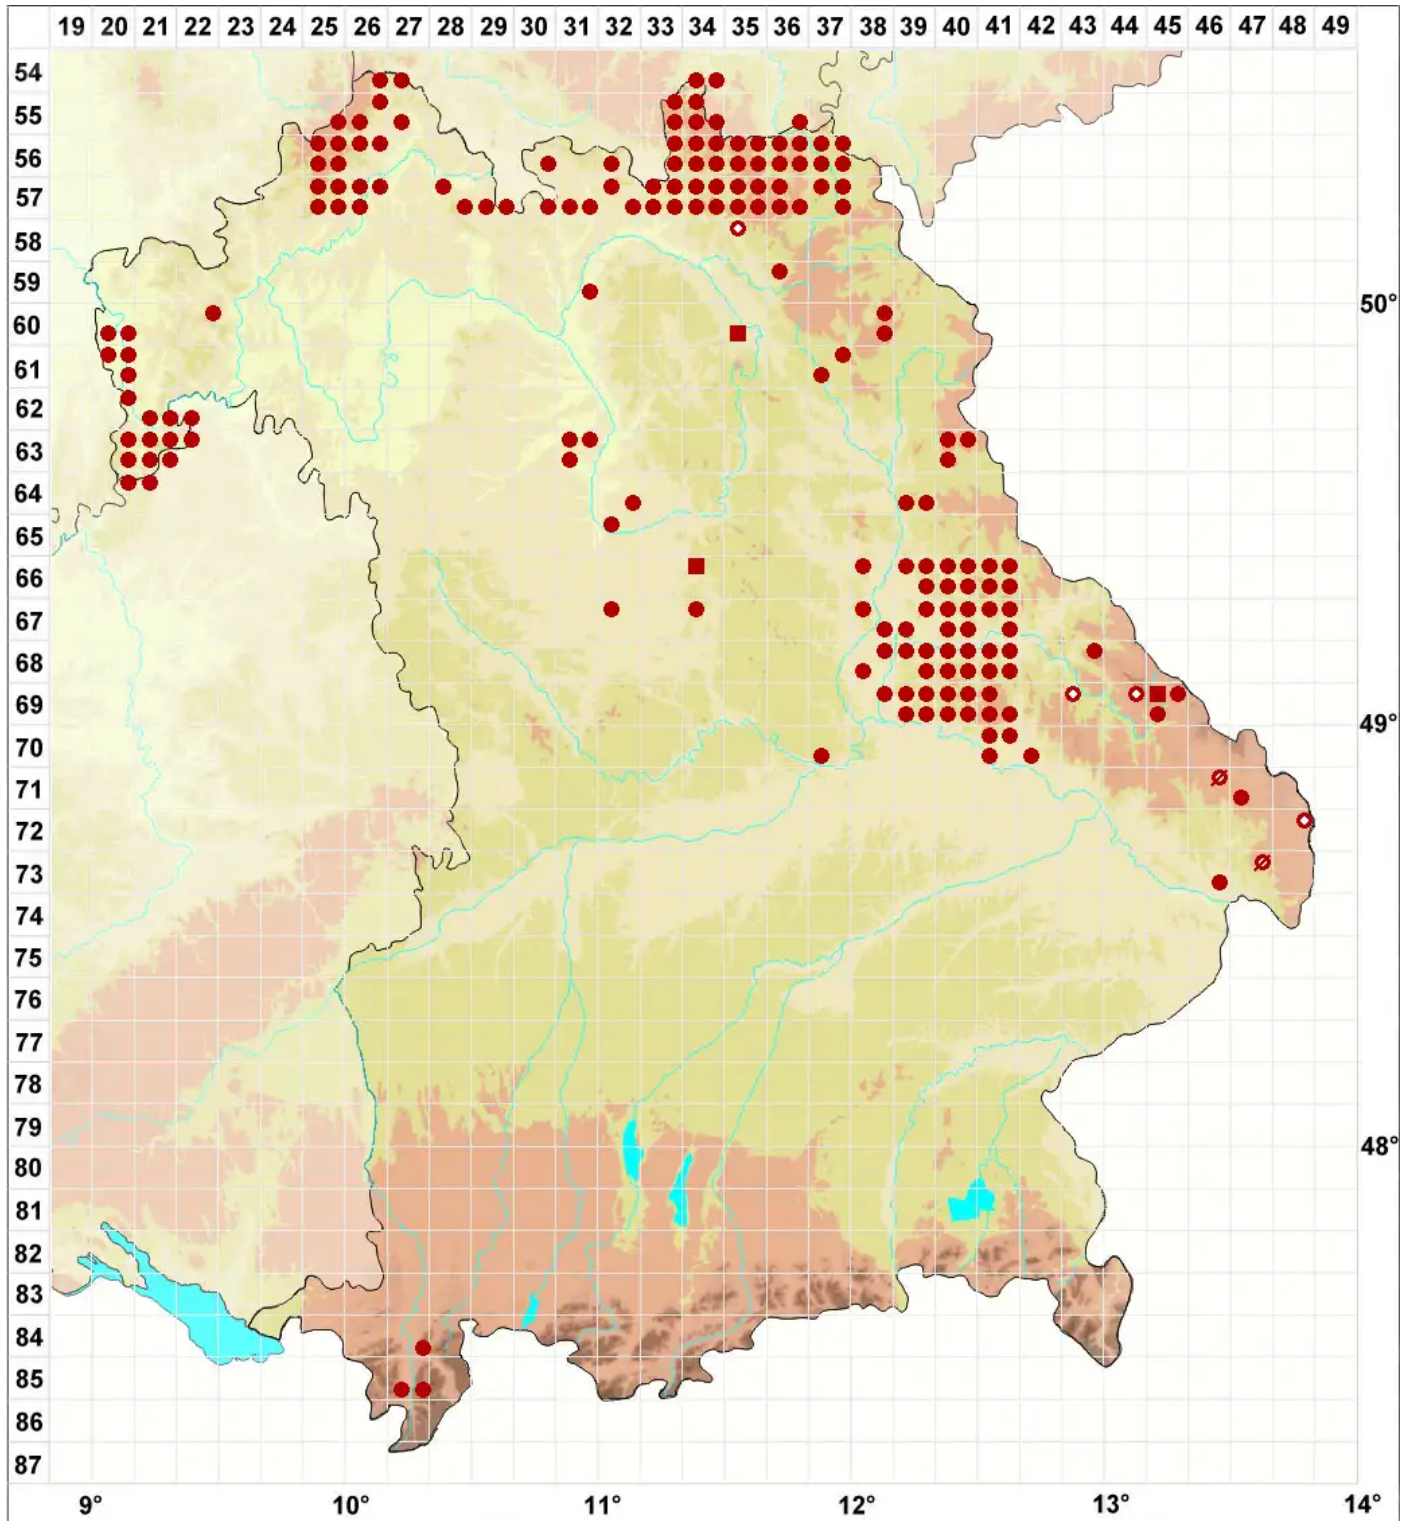

Psilolechia lucida (Ach.) M. Choisy

Gelbfrüchtige Schwefelflechte

Legende:

- Symbole:**
- Ausgefülltes Symbol:
Zeitraum von 1980 bis heute (Aktuelle Angabe)
 - Leeres Symbol:
Zeitraum vor 1980 (Altangabe)
 - Quadrat: Herbarbeleg