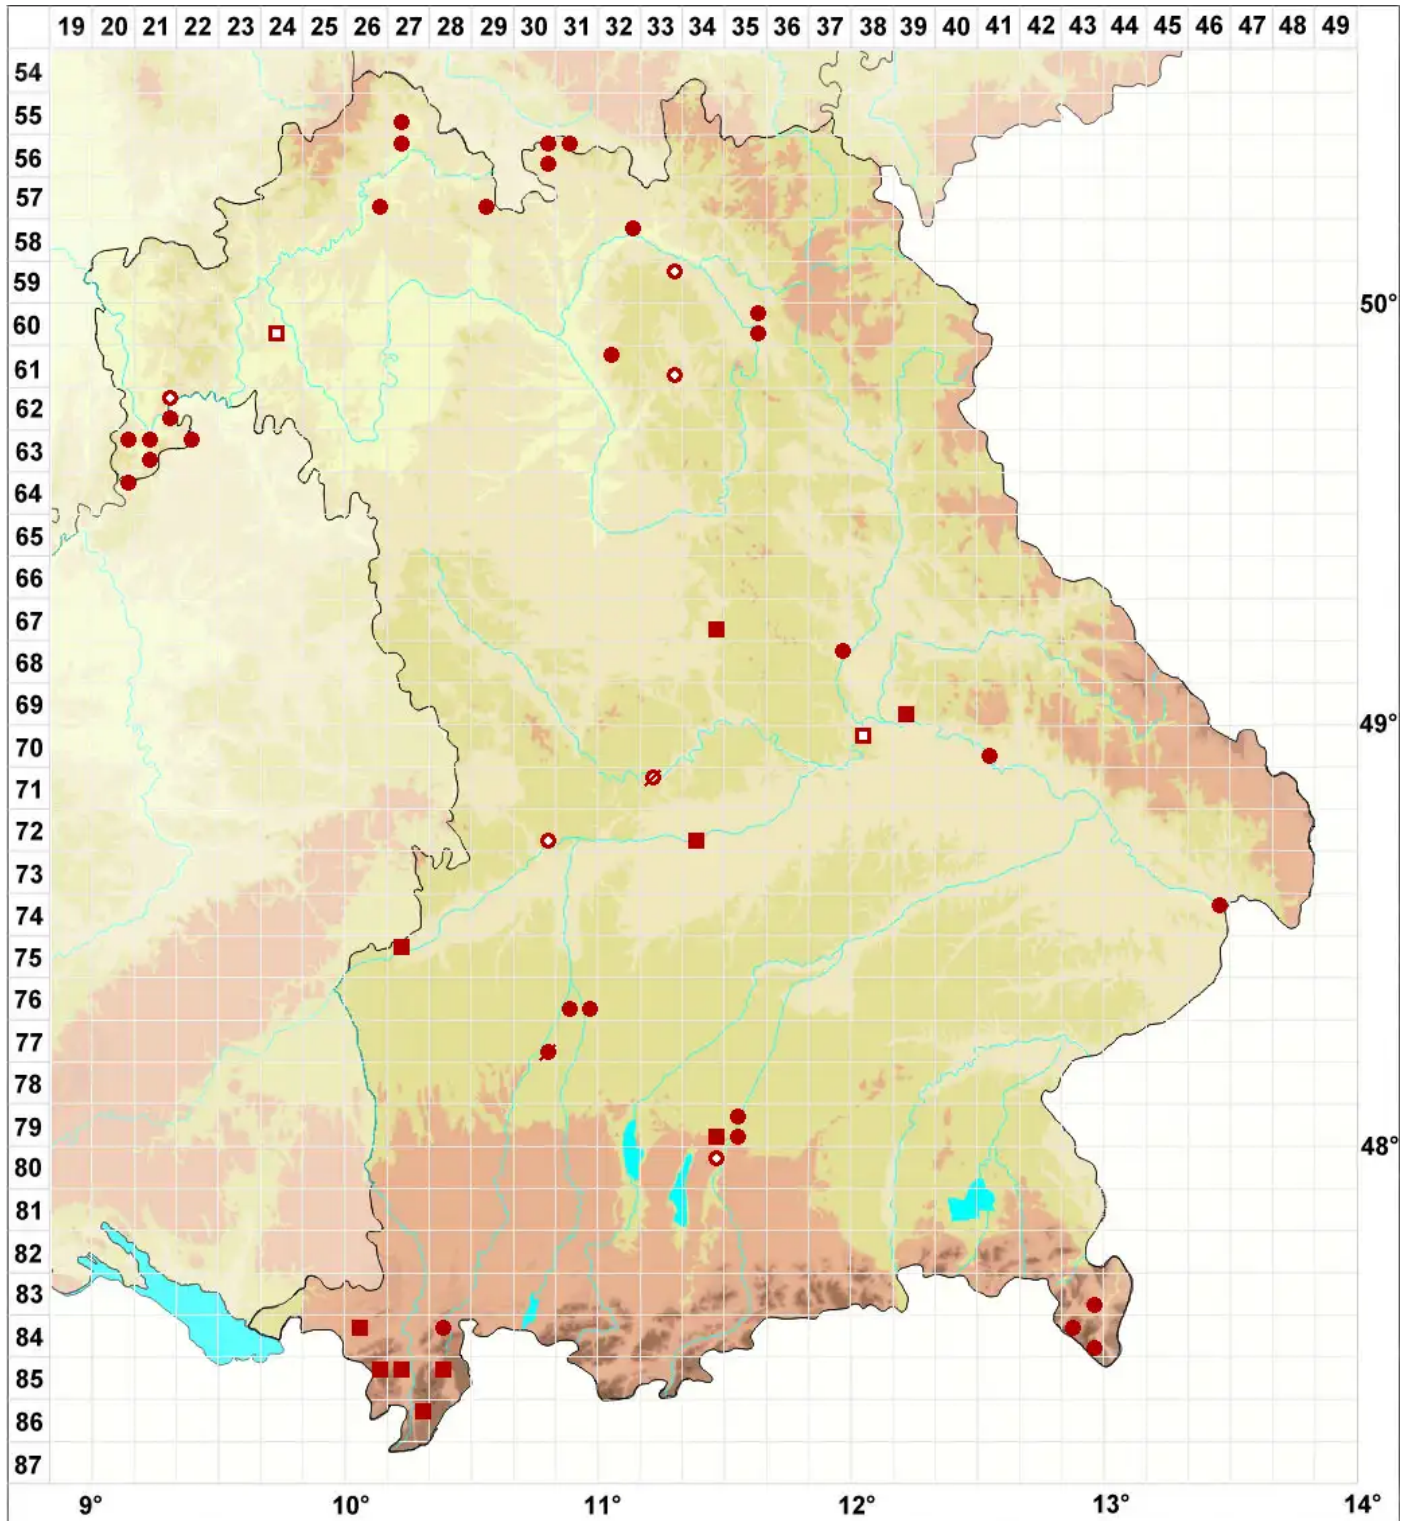

Bacidia rubella (Hoffm.) A. Massal.

Rötliche Stäbchenflechte

Legende:

Symbole:
Ausgefülltes Symbol:
Zeitraum von 1980 bis heute (Aktuelle Angabe)
Leeres Symbol:
Zeitraum vor 1980 (Altangabe)
Quadrat: Herbarbeleg