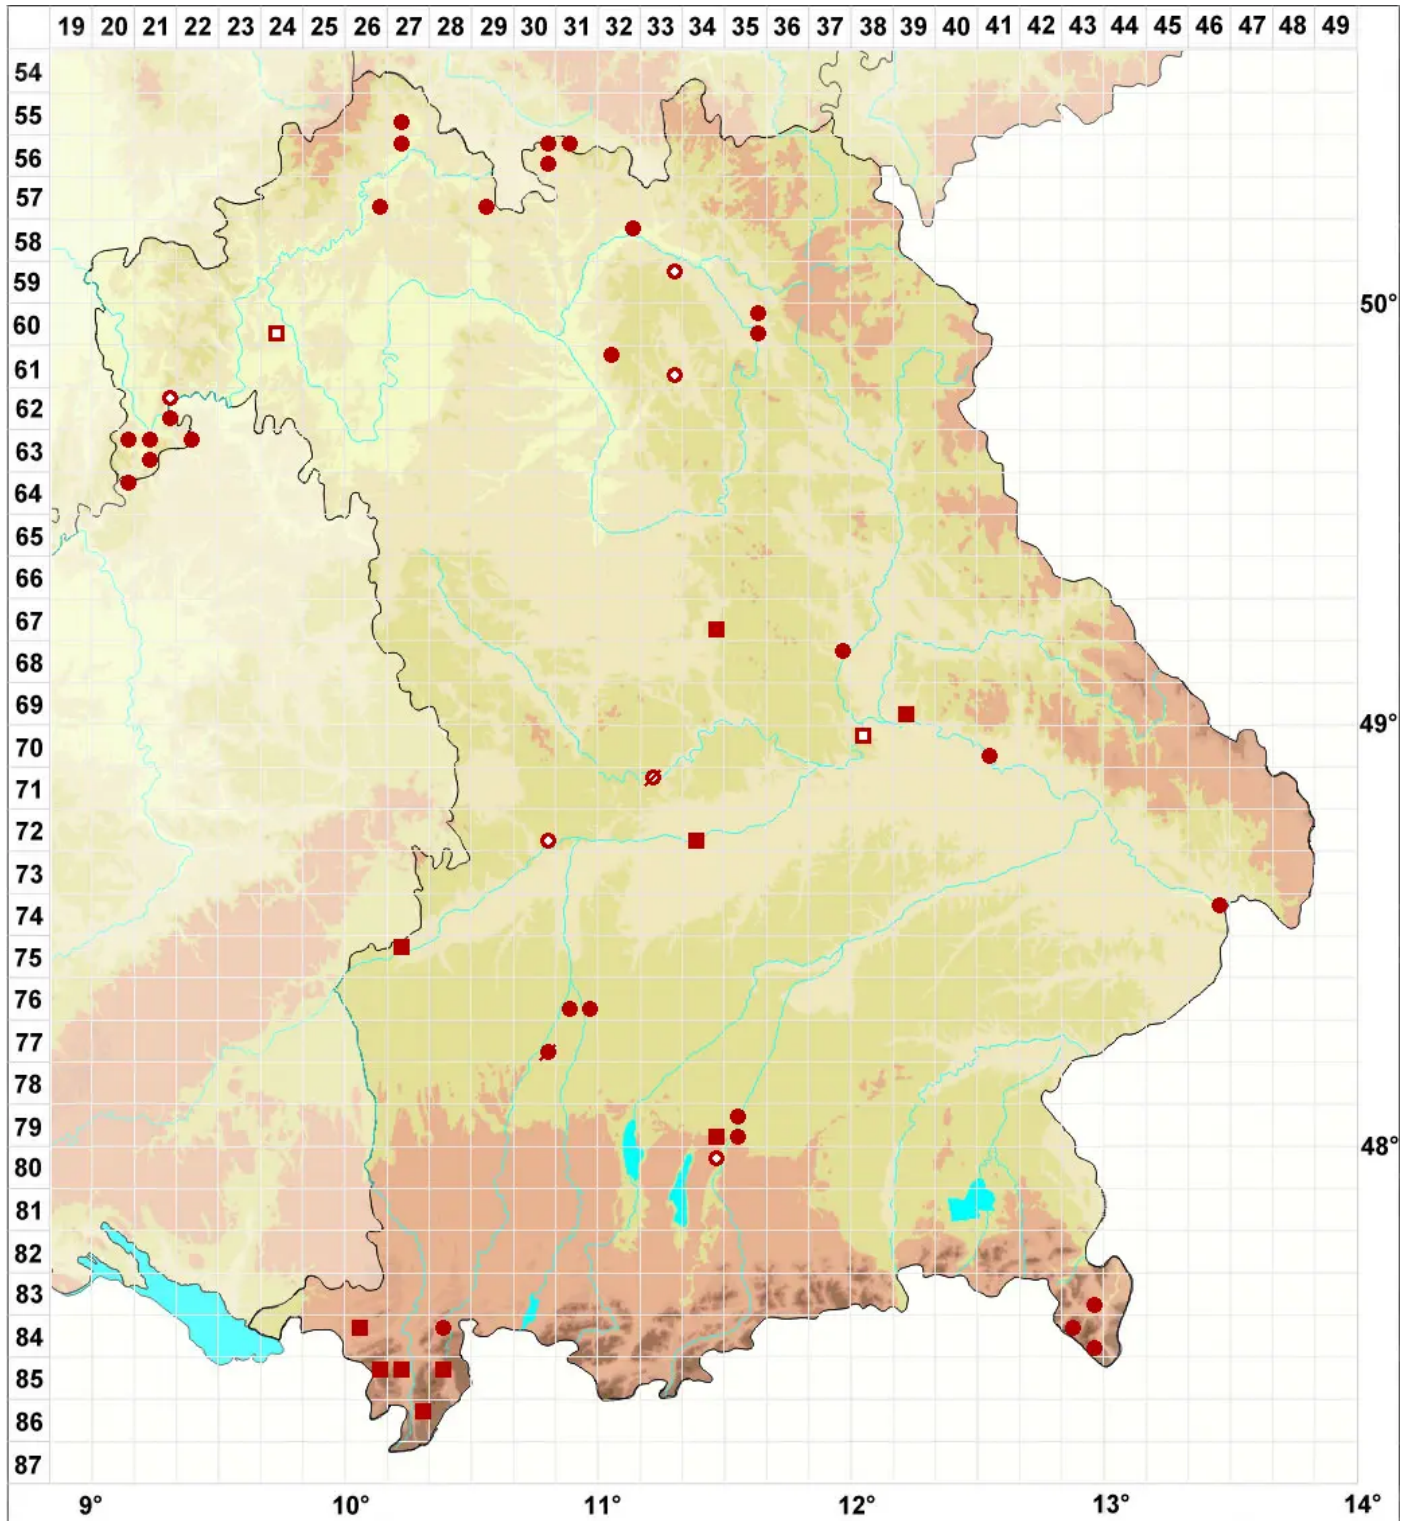

# Bacidia rubella (Hoffm.) A. Massal.

## Rötliche Stäbchenflechte

Legende:

- Symbole:**
- Ausgefülltes Symbol:  
Zeitraum von 1980 bis heute (Aktuelle Angabe)
  - Leeres Symbol:  
Zeitraum vor 1980 (Altangabe)
  - Quadrat: Herbarbeleg