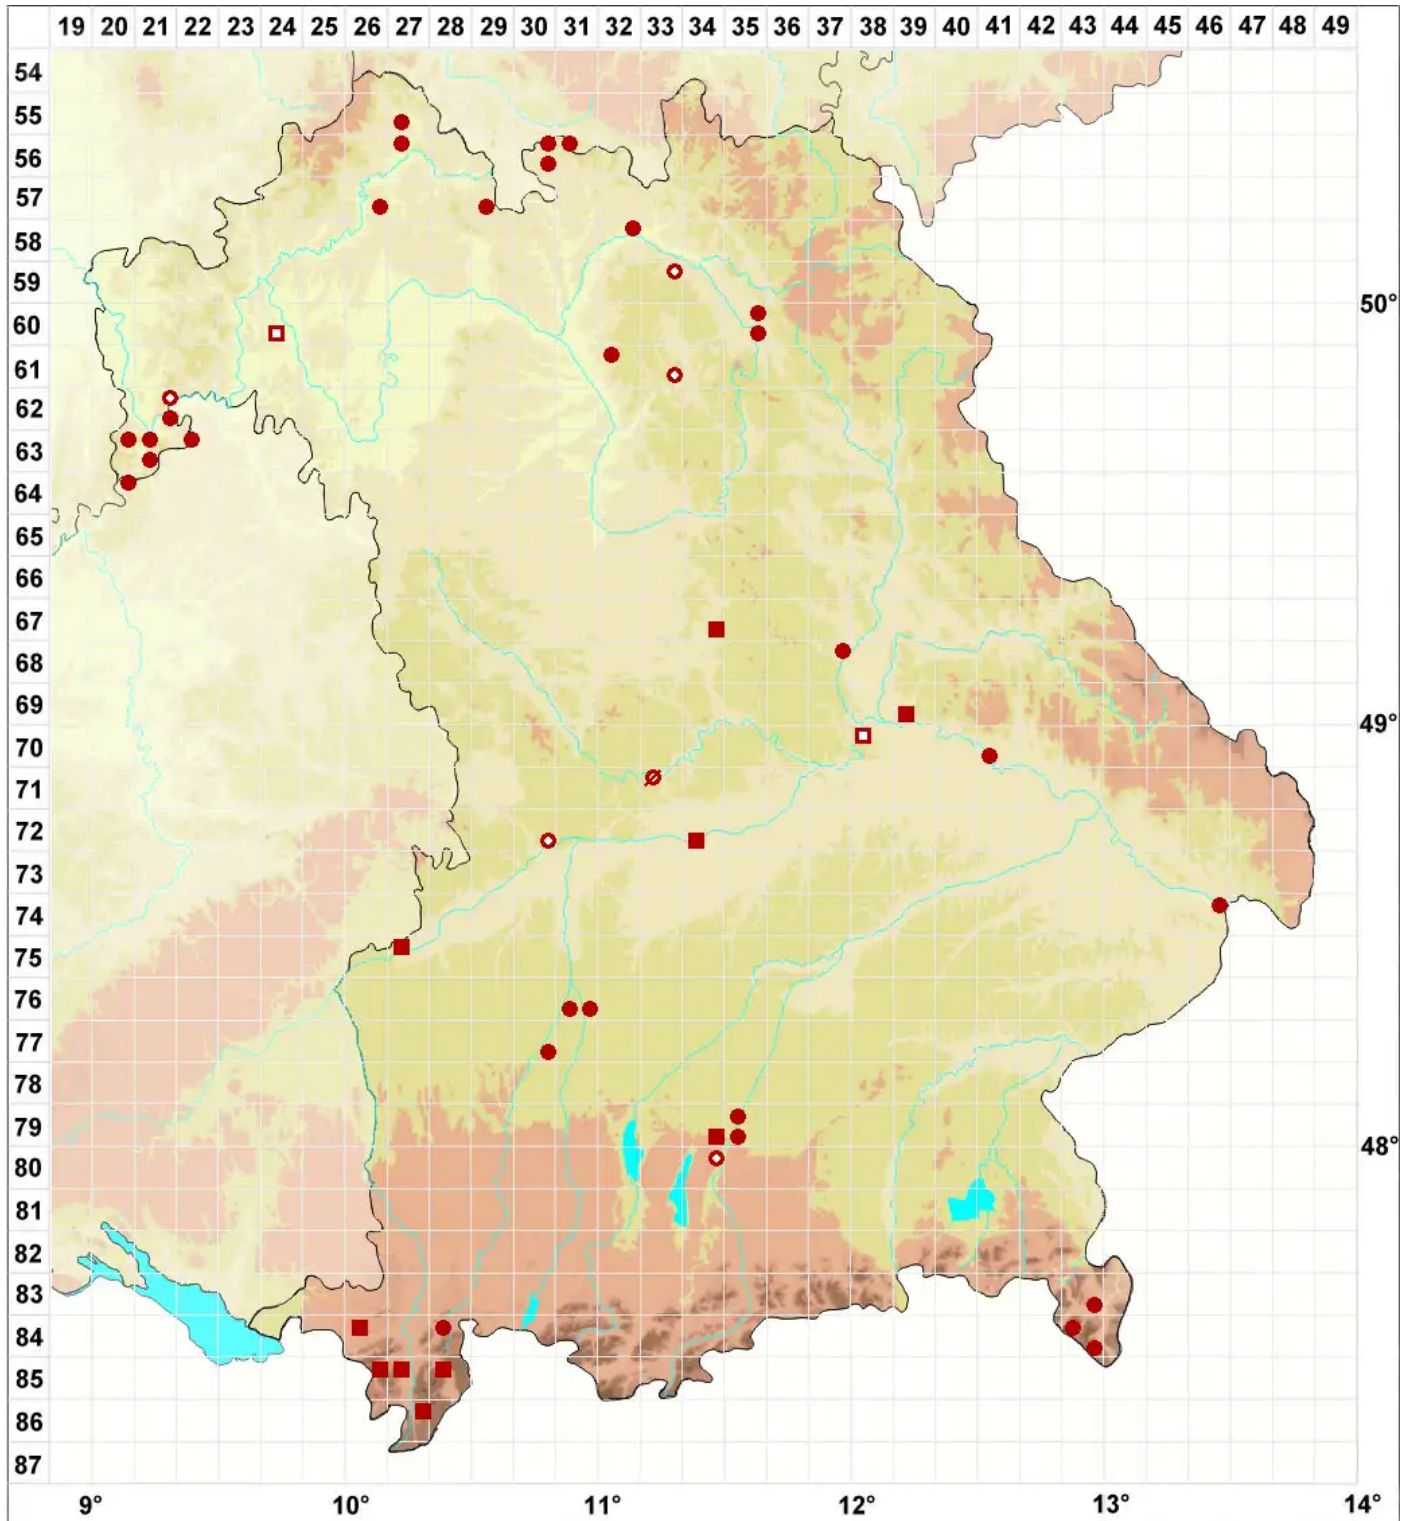

Bacidia rubella (Hoffm.) A. Massal.

Rötliche Stäbchenflechte

Legende:

- Symbole:**
- Ausgefülltes Symbol:
Zeitraum von 1980 bis heute (Aktuelle Angabe)
 - Leeres Symbol:
Zeitraum vor 1980 (Altangabe)
 - Quadrat: Herbarbeleg