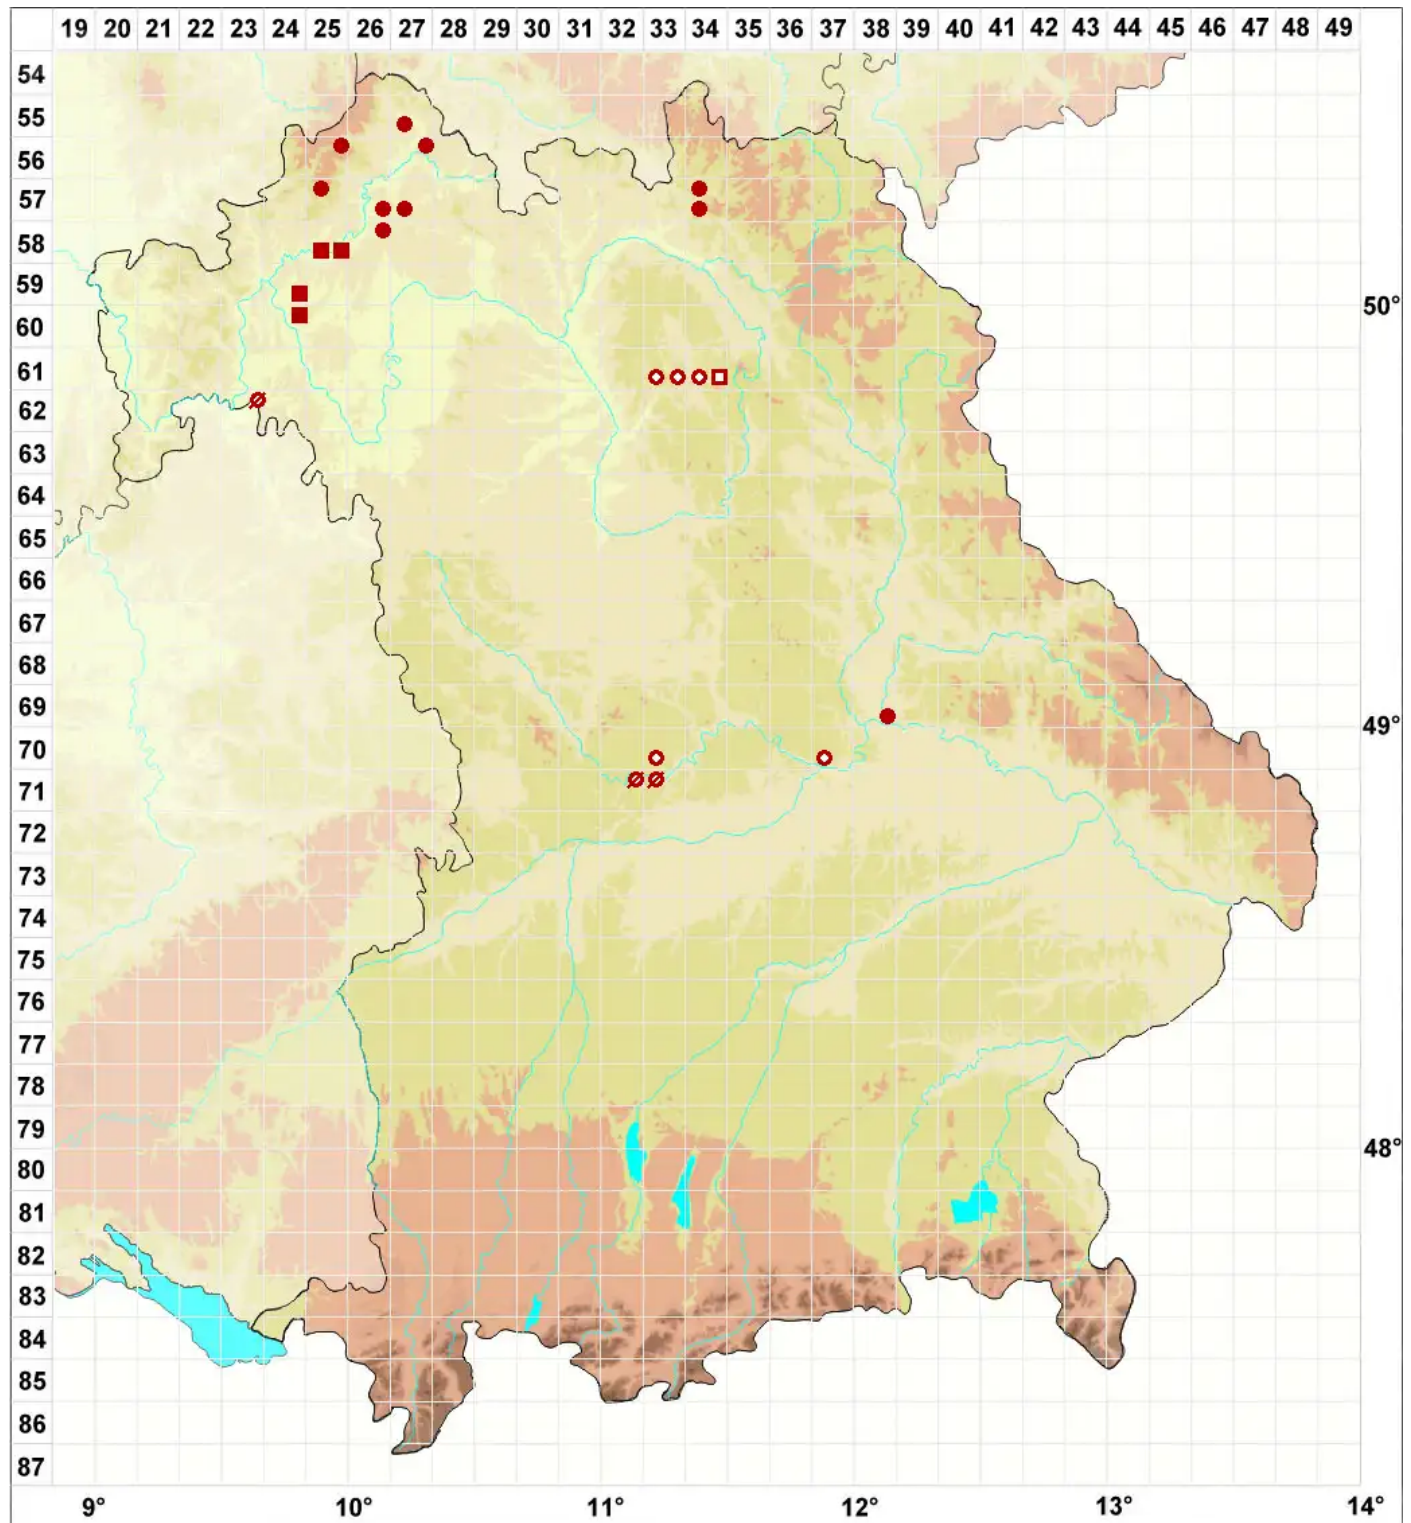

Clauzadea metzleri (Körb.) Clauzade & Cl. Roux ex D. Hawksw

Metzlers Kalknapfflechte

Legende:

Symbole:
Ausgefülltes Symbol:
Zeitraum von 1980 bis heute (Aktuelle Angabe)
Leeres Symbol:
Zeitraum vor 1980 (Altangabe)
Quadrat: Herbarbeleg